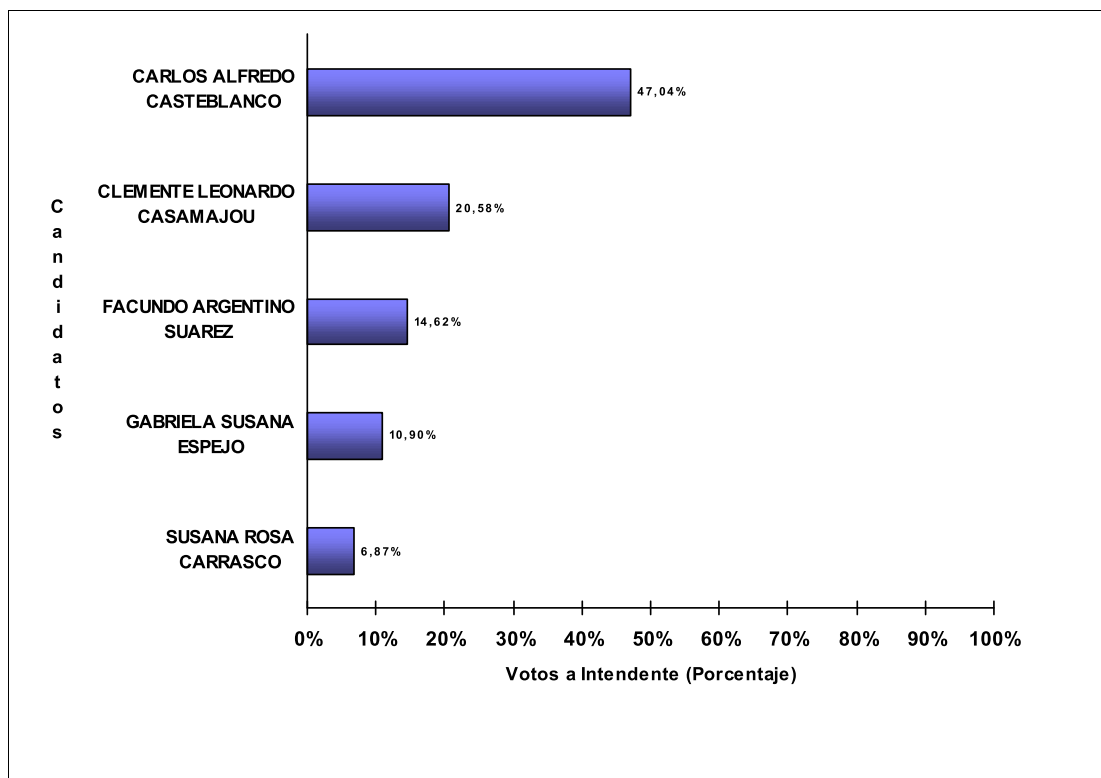

JUNTA ELECTORAL
Poder Judicial de la Provincia del Neuquén

ESCRUTINIO DEFINITIVO COMICIOS PROVINCIALES - 10 DE MARZO DE 2019

Total de votos a Intendente por Candidato

Municipio: LONCOPUÉ

Candidatos (Partidos Políticos / Alianzas)	Votos a Intendente	
WALTER ROMULO FONSECA (M.P.N.-FRIN-FRE.NU.NE-UN.PO.-SIEMPRE)	1.985	59,63%
RAUL HORACIO PARRA (CAMBPROV19)	733	22,02%
PAOLA LORENA MORENO (UNCIUFNPROV19)	611	18,35%
TOTAL DE VOTOS	3.329	

JUNTA ELECTORAL
Poder Judicial de la Provincia del Neuquén

ESCRUTINIO DEFINITIVO COMICIOS PROVINCIALES - 10 DE MARZO DE 2019

Total de votos a Intendente por Candidato

Municipio: MARIANO MORENO

Candidatos (Partidos Políticos / Alianzas)	Votos a Intendente	
JUAN JAVIER HUILLIPAN (UNCIUFNPROV19)	701	36,06%
MARIO CESAR ZUÑIGA (M.P.N.-FRIN-FRE.NU.NE-UN.PO.-SIEMPRE)	660	33,95%
OSCAR AREVALO (P.D.C.)	356	18,31%
GLADYS BEATRIZ SAMBUEZA (F.S.D.)	134	6,89%
OSCAR HORACIO BARRIONUEVO (CAMPROV19)	93	4,78%
TOTAL DE VOTOS	1.944	

JUNTA ELECTORAL
Poder Judicial de la Provincia del Neuquén

ESCRUTINIO DEFINITIVO COMICIOS PROVINCIALES - 10 DE MARZO DE 2019

Total de votos a Intendente por Candidato

Municipio: PICUN LEUFU

Candidatos (Partidos Políticos / Alianzas)	Votos a Intendente	
CARLOS ALFREDO CASTEBLANCO (M.P.N.-FRIN-UN.PO.-SIEMPRE)	1.239	47,04%
CLEMENTE LEONARDO CASAMAJOU (UNCIUFNPROV19)	542	20,58%
FACUNDO ARGENTINO SUAREZ (FRE.NU.NE)	385	14,62%
GABRIELA SUSANA ESPEJO (IGUALES)	287	10,90%
SUSANA ROSA CARRASCO (CAMBPROV19)	181	6,87%
TOTAL DE VOTOS	2.634	