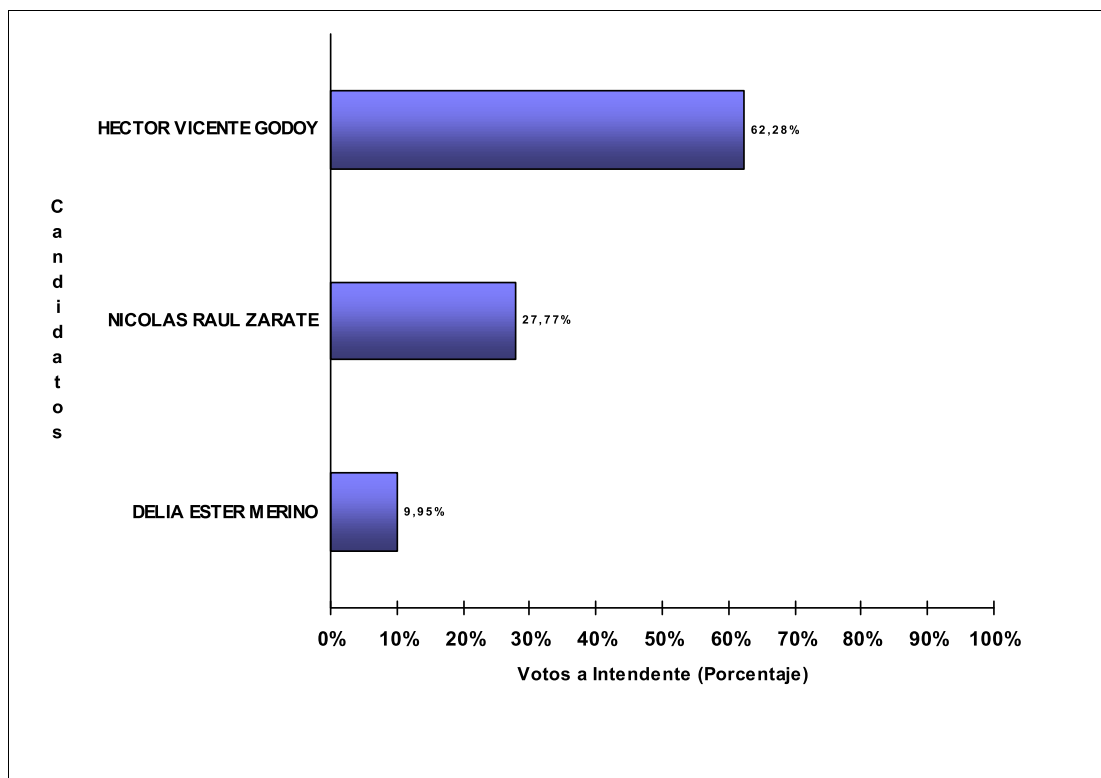

JUNTA ELECTORAL
Poder Judicial de la Provincia del Neuquén

ESCRUTINIO DEFINITIVO COMICIOS PROVINCIALES - 10 DE MARZO DE 2019

Total de votos a Intendente por Candidato

Municipio: LAS OVEJAS

Candidatos (Partidos Políticos / Alianzas)	Votos a Intendente	
HECTOR VICENTE GODOY (M.P.N.-FRIN-FRE.NU.NE-UN.PO.-SIEMPRE)	601	62,28%
NICOLAS RAUL ZARATE (UNCIUFNPROV19)	268	27,77%
DELIA ESTER MERINO (P.D.C.)	96	9,95%
TOTAL DE VOTOS	965