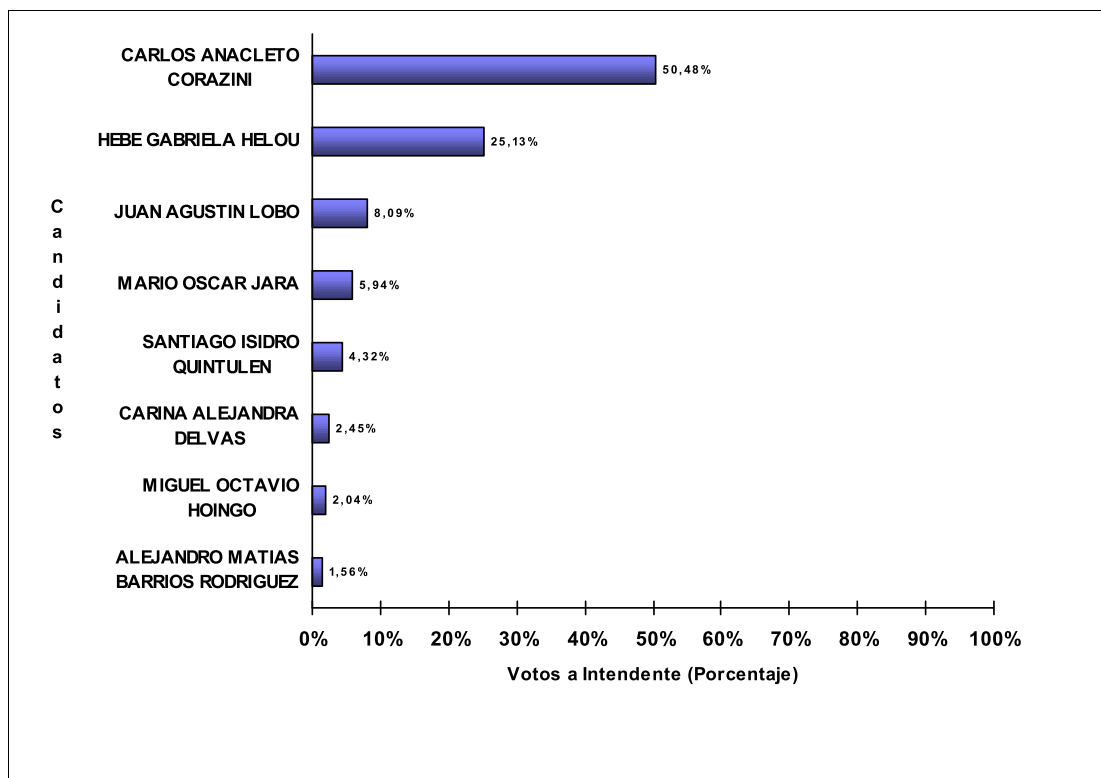

JUNTA ELECTORAL
Poder Judicial de la Provincia del Neuquén

ESCRUTINIO DEFINITIVO COMICIOS PROVINCIALES - 10 DE MARZO DE 2019

Total de votos a Intendente por Candidato

Municipio: CHOS MALAL

Candidatos (Partidos Políticos / Alianzas)	Votos a Intendente	
VICTOR HUGO GUTIERREZ (M.P.N.-FRIN-FRE.NU.NE-UN.PO.-SIEMPRE)	4.325	61,36%
CARINA ISABEL BENITEZ (UNCIUFNPROV19)	1.873	26,57%
JORGE ALBERTO ORDOÑEZ (CAMPROV19)	562	7,97%
DANIELA NATALI UNELEN VAZQUEZ (FITPROV19)	288	4,09%
TOTAL DE VOTOS	7.048	

JUNTA ELECTORAL
Poder Judicial de la Provincia del Neuquén

ESCRUTINIO DEFINITIVO COMICIOS PROVINCIALES - 10 DE MARZO DE 2019

Total de votos a Intendente por Candidato

Municipio: JUNIN DE LOS ANDES

Candidatos (Partidos Políticos / Alianzas)	Votos a Intendente	
CARLOS ANACLETO CORAZINI (M.P.N.-FRE.NU.NE.UN.PO.-SIEMPRE)	4.463	50,48%
HEBE GABRIELA HELOU (UNCIUFNPROV19)	2.222	25,13%
JUAN AGUSTIN LOBO (CAMBPROV19)	715	8,09%
MARIO OSCAR JARA (P.D.C.)	525	5,94%
SANTIAGO ISIDRO QUINTULEN (FRIN)	382	4,32%
CARINA ALEJANDRA DELVAS (FITPROV19)	217	2,45%
MIGUEL OCTAVIO HOINGO (MOLISUR)	180	2,04%
ALEJANDRO MATIAS BARRIOS RODRIGUEZ (IGUALES)	138	1,56%
TOTAL DE VOTOS	8.842	