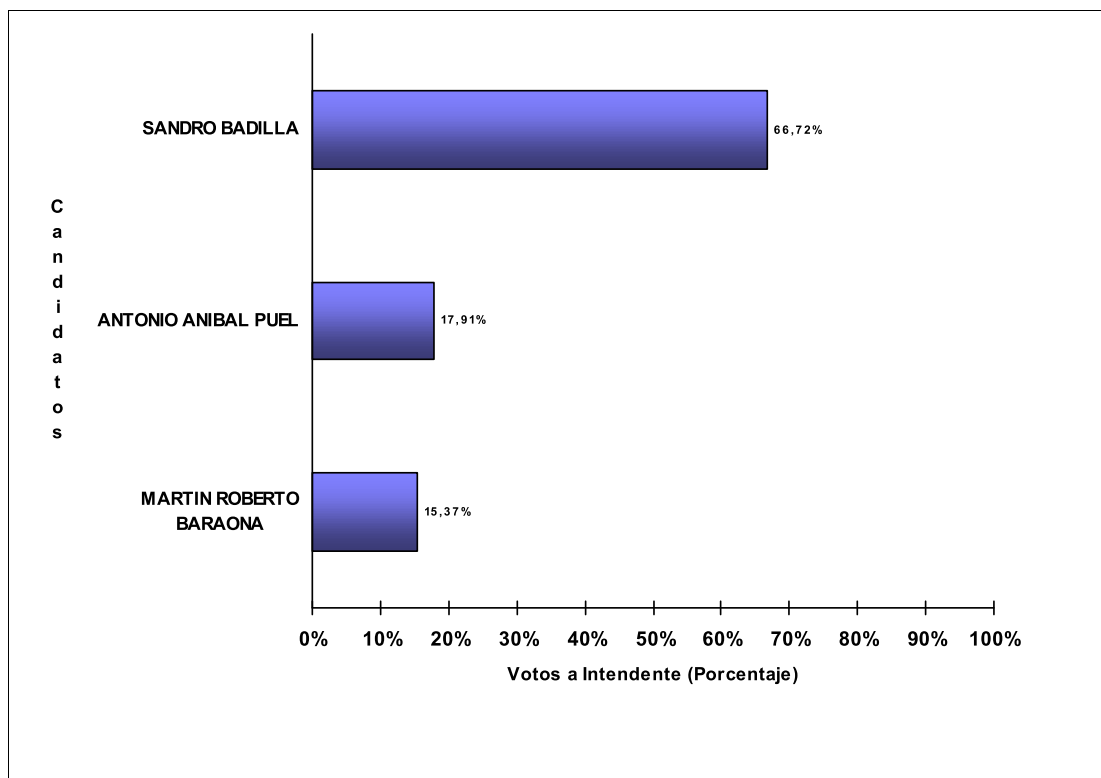

JUNTA ELECTORAL
Poder Judicial de la Provincia del Neuquén

ESCRUTINIO DEFINITIVO COMICIOS PROVINCIALES - 10 DE MARZO DE 2019

Total de votos a Intendente por Candidato

Municipio: VILLA EL CHOCON

Candidatos (Partidos Políticos / Alianzas)	Votos a Intendente	
NICOLAS DI FONZO (M.P.N.-FRE.NU.NE-UN.PO.-SIEMPRE)	863	70,22%
MATIAS ALBERTO GARCIA (CAMBPROV19)	262	21,32%
MAGDALENA ELIZABETH JACOBO (UNCIUFNPROV19)	104	8,46%
TOTAL DE VOTOS	1.229	

JUNTA ELECTORAL
Poder Judicial de la Provincia del Neuquén

ESCRUTINIO DEFINITIVO COMICIOS PROVINCIALES - 10 DE MARZO DE 2019

Total de votos a Intendente por Candidato

Municipio: VILLA PEHUENIA

Candidatos (Partidos Políticos / Alianzas)	Votos a Intendente	
SANDRO BADILLA (M.P.N.-FRIN-FRE.NU.NE-UN.PO.-SIEMPRE)	812	66,72%
ANTONIO ANIBAL PUEL (UNCIUFNPROV19)	218	17,91%
MARTIN ROBERTO BARAONA (CAMBPROV19)	187	15,37%
TOTAL DE VOTOS	1.217	