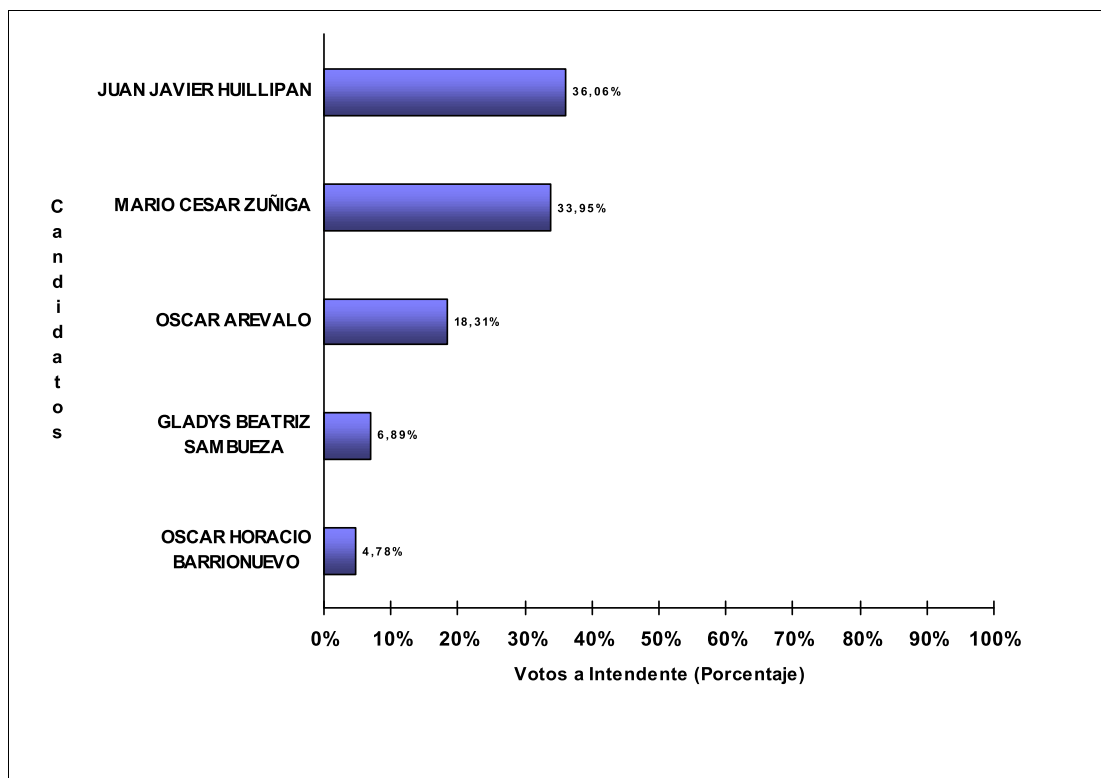

JUNTA ELECTORAL
Poder Judicial de la Provincia del Neuquén

ESCRUTINIO DEFINITIVO COMICIOS PROVINCIALES - 10 DE MARZO DE 2019

Total de votos a Intendente por Candidato

Municipio: LONCOPUÉ

Candidatos (Partidos Políticos / Alianzas)	Votos a Intendente	
WALTER ROMULO FONSECA (M.P.N.-FRIN-FRE.NU.NE-UN.PO.-SIEMPRE)	1.985	59,63%
RAUL HORACIO PARRA (CAMBPROV19)	733	22,02%
PAOLA LORENA MORENO (UNCIUFNPROV19)	611	18,35%
TOTAL DE VOTOS	3.329	

JUNTA ELECTORAL
Poder Judicial de la Provincia del Neuquén

ESCRUTINIO DEFINITIVO COMICIOS PROVINCIALES - 10 DE MARZO DE 2019

Total de votos a Intendente por Candidato

Municipio: MARIANO MORENO

Candidatos (Partidos Políticos / Alianzas)	Votos a Intendente	
JUAN JAVIER HUILLIPAN (UNCIUFNPROV19)	701	36,06%
MARIO CESAR ZUÑIGA (M.P.N.-FRIN-FRE.NU.NE-UN.PO.-SIEMPRE)	660	33,95%
OSCAR AREVALO (P.D.C.)	356	18,31%
GLADYS BEATRIZ SAMBUEZA (F.S.D.)	134	6,89%
OSCAR HORACIO BARRIONUEVO (CAMPROV19)	93	4,78%
TOTAL DE VOTOS	1.944	