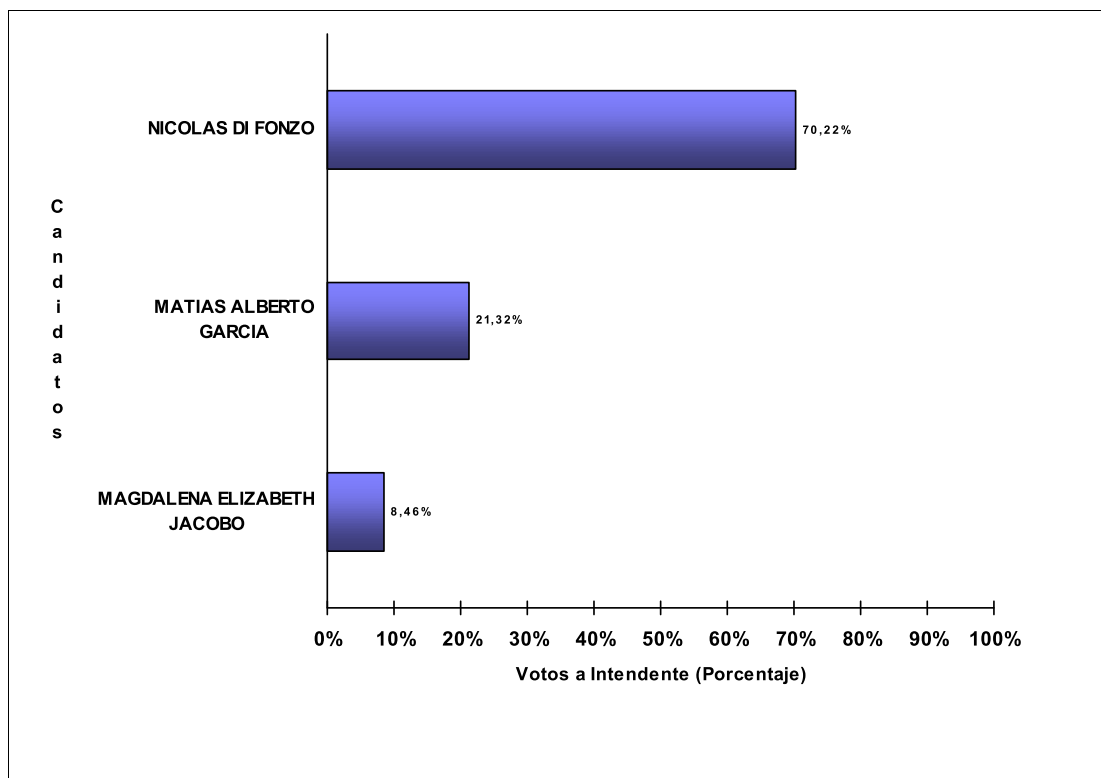

JUNTA ELECTORAL
Poder Judicial de la Provincia del Neuquén

ESCRUTINIO DEFINITIVO COMICIOS PROVINCIALES - 10 DE MARZO DE 2019

Total de votos a Intendente por Candidato

Municipio: SENILLOSA

Candidatos (Partidos Políticos / Alianzas)	Votos a Intendente	
PATRICIA NOEMI FERNANDEZ (M.P.N.-FRE.NU.NE-UN.PO.-SIEMPRE)	3.817	59,58%
RUBEN DARIO GARBE (UNCIUFNPROV19)	909	14,19%
CLAUDIO ARNOLDO PINATTI (P.D.C.)	751	11,72%
SERGIO ALEJANDRO BAQUIONI (CAMBPROV19)	687	10,72%
VICTOR RAUL ZALAZAR (IGUALES)	243	3,79%
TOTAL DE VOTOS	6.407	

JUNTA ELECTORAL
Poder Judicial de la Provincia del Neuquén

ESCRUTINIO DEFINITIVO COMICIOS PROVINCIALES - 10 DE MARZO DE 2019

Total de votos a Intendente por Candidato

Municipio: VILLA EL CHOCON

Candidatos (Partidos Políticos / Alianzas)	Votos a Intendente	
NICOLAS DI FONZO (M.P.N.-FRE.NU.NE-UN.PO.-SIEMPRE)	863	70,22%
MATIAS ALBERTO GARCIA (CAMBPROV19)	262	21,32%
MAGDALENA ELIZABETH JACOBO (UNCIUFNPROV19)	104	8,46%
TOTAL DE VOTOS	1.229	