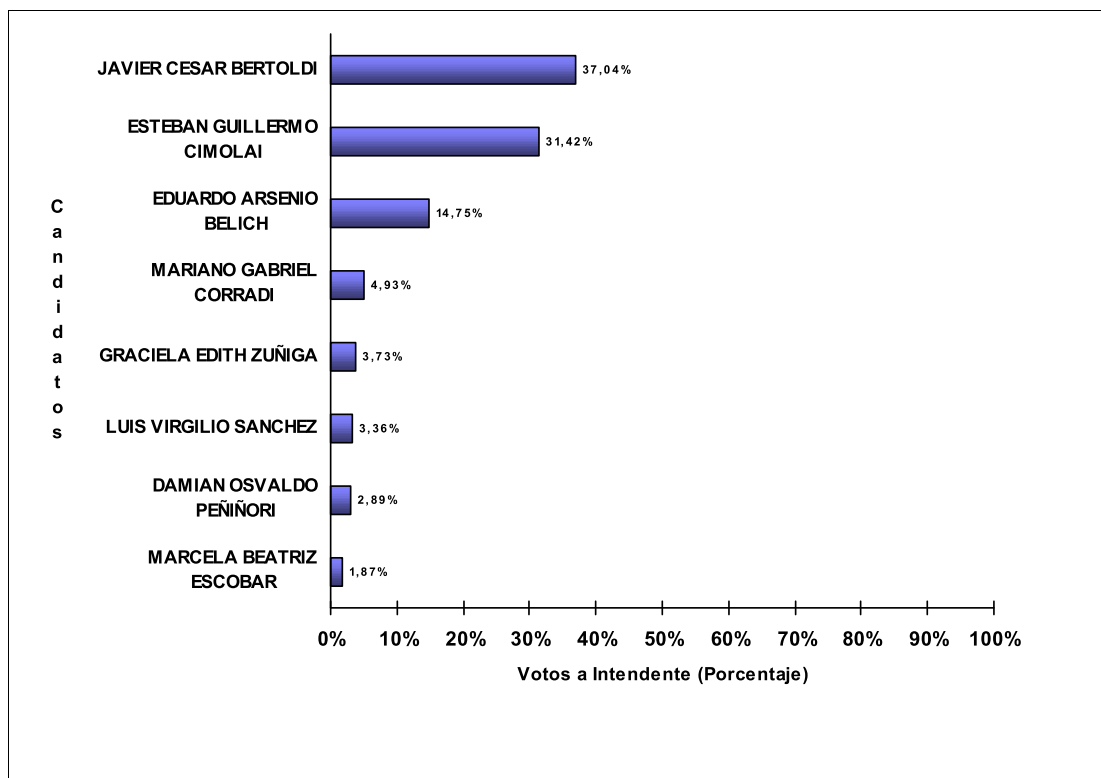

JUNTA ELECTORAL
Poder Judicial de la Provincia del Neuquén

ESCRUTINIO DEFINITIVO COMICIOS PROVINCIALES - 10 DE MARZO DE 2019

Total de votos a Intendente por Candidato

Municipio: BUTA RANQUIL

Candidatos (Partidos Políticos / Alianzas)	Votos a Intendente	
PEDRO ALBERTO CUYUL (M.P.N.-FRIN-FRE.NU.NE-SIEMPRE)	944	51,90%
ABRAHAM NESTOR DARIO CARREÑO (UN.PO.)	760	41,78%
GRACIELA ISABEL MOYA (UNCIUFNPROV19)	115	6,32%
TOTAL DE VOTOS	1.819	

JUNTA ELECTORAL
Poder Judicial de la Provincia del Neuquén

ESCRUTINIO DEFINITIVO COMICIOS PROVINCIALES - 10 DE MARZO DE 2019

Total de votos a Intendente por Candidato

Municipio: CENTENARIO

Candidatos (Partidos Políticos / Alianzas)	Votos a Intendente	
JAVIER CESAR BERTOLDI (UNCIUFNPROV19)	8.500	37,04%
ESTEBAN GUILLERMO CIMOLAI (SOMOSC)	7.212	31,42%
EDUARDO ARSENIO BELICH (M.P.N.)	3.385	14,75%
MARIANO GABRIEL CORRADI (CAMBPROV19)	1.131	4,93%
GRACIELA EDITH ZUÑIGA (P.D.C.)	857	3,73%
LUIS VIRGILIO SANCHEZ (IGUALES-ANG)	772	3,36%
DAMIAN OSVALDO PEÑIÑORI (FITPROV19)	664	2,89%
MARCELA BEATRIZ ESCOBAR (MOLISUR)	429	1,87%
TOTAL DE VOTOS	22.950	