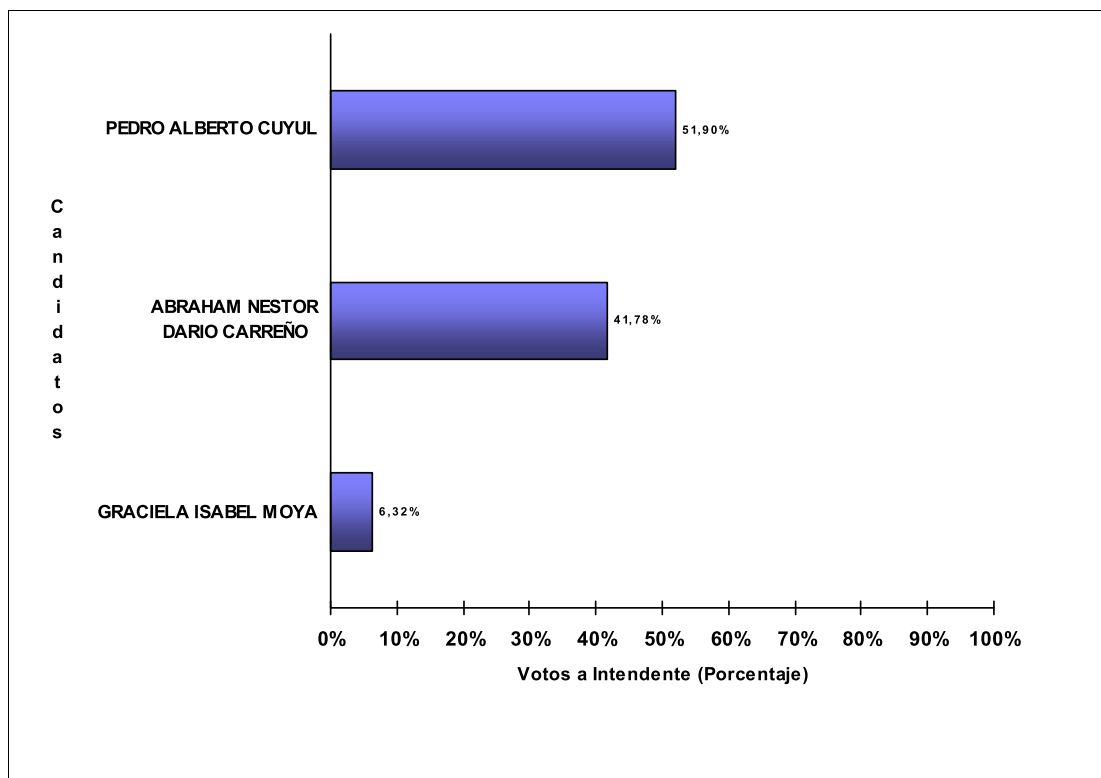

JUNTA ELECTORAL
Poder Judicial de la Provincia del Neuquén

ESCRUTINIO DEFINITIVO COMICIOS PROVINCIALES - 10 DE MARZO DE 2019

Total de votos a Intendente por Candidato

Municipio: ANDACOLLO

Candidatos (Partidos Políticos / Alianzas)	Votos a Intendente	
MANUEL ELADIO SAN MARTIN (M.P.N.-FRIN-FRE.NU.NE-UN.PO.-SIEMPRE)	1.082	59,75%
MARIELA VILLANUEVA (UNCIUFNPROV19)	622	34,35%
GABRIELA JUDITH PEREZ GUZMAN (FITPROV19)	57	3,15%
JUAN ALDO MENDEZ (CAMBPROV19)	50	2,76%
TOTAL DE VOTOS	1.811	

JUNTA ELECTORAL
Poder Judicial de la Provincia del Neuquén

ESCRUTINIO DEFINITIVO COMICIOS PROVINCIALES - 10 DE MARZO DE 2019

Total de votos a Intendente por Candidato

Municipio: AÑELO

Candidatos (Partidos Políticos / Alianzas)	Votos a Intendente	
MILTON CESAR MORALES (M.P.N.-FRIN-FRE.NU.NE-UN.PO.-SIEMPRE)	1.642	50,85%
MARIO ALBERTO SALINAS (CAMBPROV19)	1.134	35,12%
ANGEL OSCAR MIÑAÑIR (UNCIUFNPROV19)	299	9,26%
LUIS ALEJANDRO FLORES (P.D.C.)	154	4,77%
TOTAL DE VOTOS	3.229	

JUNTA ELECTORAL
Poder Judicial de la Provincia del Neuquén

ESCRUTINIO DEFINITIVO COMICIOS PROVINCIALES - 10 DE MARZO DE 2019

Total de votos a Intendente por Candidato

Municipio: BUTA RANQUIL

Candidatos (Partidos Políticos / Alianzas)	Votos a Intendente	
PEDRO ALBERTO CUYUL (M.P.N.-FRIN-FRE.NU.NE-SIEMPRE)	944	51,90%
ABRAHAM NESTOR DARIO CARREÑO (UN.PO.)	760	41,78%
GRACIELA ISABEL MOYA (UNCIUFNPROV19)	115	6,32%
TOTAL DE VOTOS	1.819	