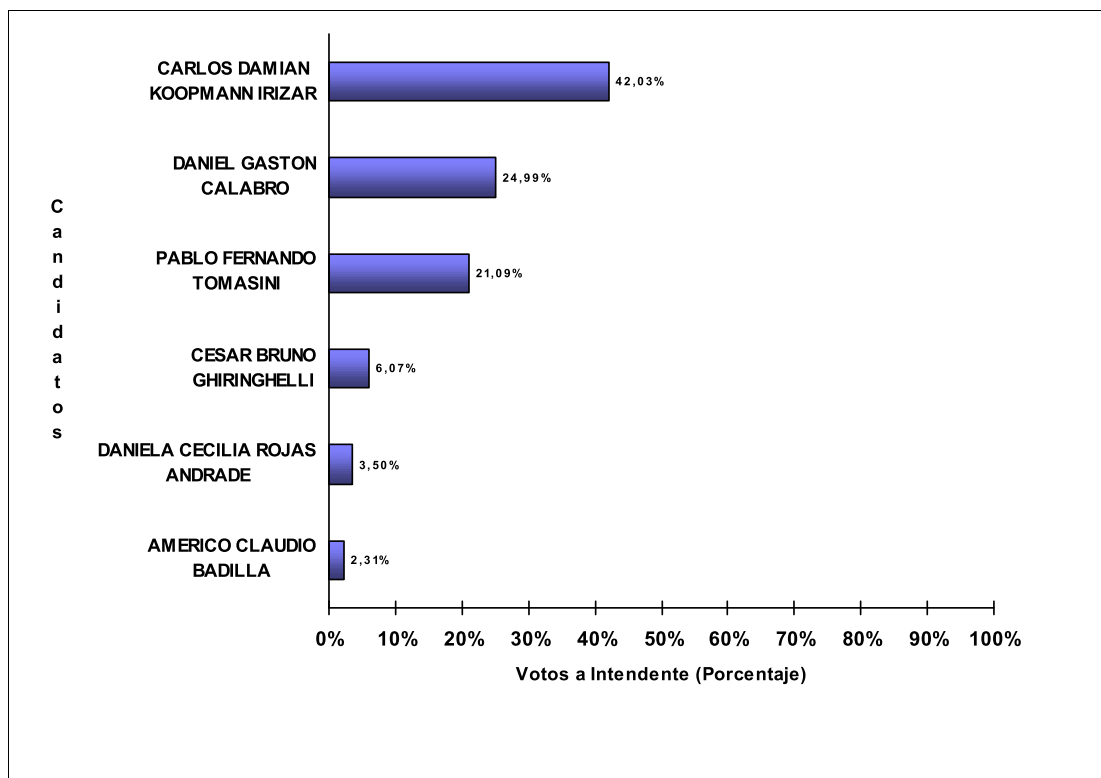

JUNTA ELECTORAL
Poder Judicial de la Provincia del Neuquén

ESCRUTINIO DEFINITIVO COMICIOS PROVINCIALES - 10 DE MARZO DE 2019

Total de votos a Intendente por Candidato

Municipio: ZAPALA

Candidatos (Partidos Políticos / Alianzas)	Votos a Intendente	
CARLOS DAMIAN KOOPMANN IRIZAR (M.P.N.-FRIN-FRE.NU.NE-UN.PO.-SIEMP)	8.855	42,03%
DANIEL GASTON CALABRO (UNCIUFNPROV19)	5.265	24,99%
PABLO FERNANDO TOMASINI (CAMPROV19-P.S.)	4.442	21,09%
CESAR BRUNO GHIRINGHELLI (P.D.C.)	1.279	6,07%
DANIELA CECILIA ROJAS ANDRADE (FITPROV19)	738	3,50%
AMERICO CLAUDIO BADILLA (UN.COM.)	487	2,31%
TOTAL DE VOTOS	21.066