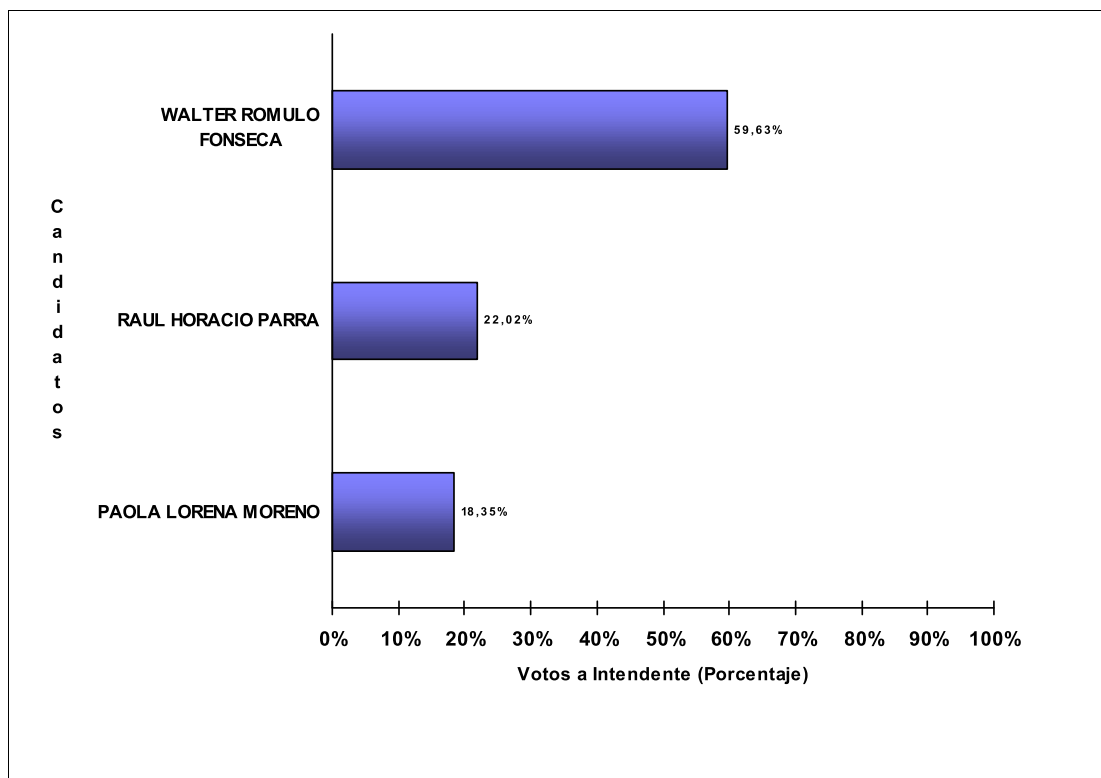

JUNTA ELECTORAL
Poder Judicial de la Provincia del Neuquén

ESCRUTINIO DEFINITIVO COMICIOS PROVINCIALES - 10 DE MARZO DE 2019

Total de votos a Intendente por Candidato

Municipio: LAS OVEJAS

Candidatos (Partidos Políticos / Alianzas)	Votos a Intendente	
HECTOR VICENTE GODOY (M.P.N.-FRIN-FRE.NU.NE-UN.PO.-SIEMPRE)	601	62,28%
NICOLAS RAUL ZARATE (UNCIUFNPROV19)	268	27,77%
DELIA ESTER MERINO (P.D.C.)	96	9,95%
TOTAL DE VOTOS	965	

JUNTA ELECTORAL
Poder Judicial de la Provincia del Neuquén

ESCRUTINIO DEFINITIVO COMICIOS PROVINCIALES - 10 DE MARZO DE 2019

Total de votos a Intendente por Candidato

Municipio: LONCOPUÉ

Candidatos (Partidos Políticos / Alianzas)	Votos a Intendente	
WALTER ROMULO FONSECA (M.P.N.-FRIN-FRE.NU.NE-UN.PO.-SIEMPRE)	1.985	59,63%
RAUL HORACIO PARRA (CAMBPROV19)	733	22,02%
PAOLA LORENA MORENO (UNCIUFNPROV19)	611	18,35%
TOTAL DE VOTOS	3.329	