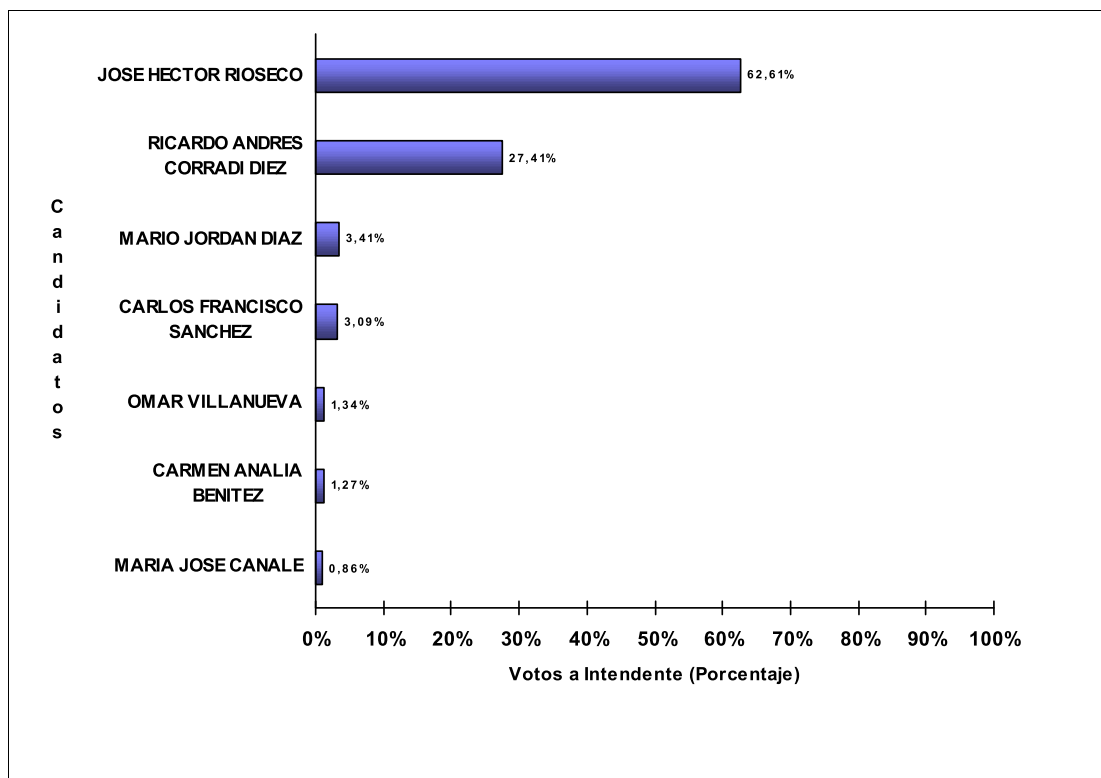

JUNTA ELECTORAL
Poder Judicial de la Provincia del Neuquén

ESCRUTINIO DEFINITIVO COMICIOS PROVINCIALES - 10 DE MARZO DE 2019

Total de votos a Intendente por Candidato

Municipio: BUTA RANQUIL

Candidatos (Partidos Políticos / Alianzas)	Votos a Intendente	
PEDRO ALBERTO CUYUL (M.P.N.-FRIN-FRE.NU.NE-SIEMPRE)	944	51,90%
ABRAHAM NESTOR DARIO CARREÑO (UN.PO.)	760	41,78%
GRACIELA ISABEL MOYA (UNCIUFNPROV19)	115	6,32%
TOTAL DE VOTOS	1.819	

JUNTA ELECTORAL
Poder Judicial de la Provincia del Neuquén

ESCRUTINIO DEFINITIVO COMICIOS PROVINCIALES - 10 DE MARZO DE 2019

Total de votos a Intendente por Candidato

Municipio: CENTENARIO

Candidatos (Partidos Políticos / Alianzas)	Votos a Intendente	
JAVIER CESAR BERTOLDI (UNCIUFNPROV19)	8.500	37,04%
ESTEBAN GUILLERMO CIMOLAI (SOMOSC)	7.212	31,42%
EDUARDO ARSENIO BELICH (M.P.N.)	3.385	14,75%
MARIANO GABRIEL CORRADI (CAMBPROV19)	1.131	4,93%
GRACIELA EDITH ZUÑIGA (P.D.C.)	857	3,73%
LUIS VIRGILIO SANCHEZ (IGUALES-ANG)	772	3,36%
DAMIAN OSVALDO PEÑIÑORI (FITPROV19)	664	2,89%
MARCELA BEATRIZ ESCOBAR (MOLISUR)	429	1,87%
TOTAL DE VOTOS	22.950	

JUNTA ELECTORAL
Poder Judicial de la Provincia del Neuquén

ESCRUTINIO DEFINITIVO COMICIOS PROVINCIALES - 10 DE MARZO DE 2019

Total de votos a Intendente por Candidato

Municipio: CUTRAL CO

Candidatos (Partidos Políticos / Alianzas)	Votos a Intendente	
JOSE HECTOR RIOSECO (UNCIUFNPROV19-FRE.SO.CO.-INS.ELE.U.P)	14.236	62,61%
RICARDO ANDRES CORRADI DIEZ (M.P.N.-FRIN-FRE.NU.NE-UN.PO.-SIEMPRE)	6.233	27,41%
MARIO JORDAN DIAZ (CAMBPROV19)	776	3,41%
CARLOS FRANCISCO SANCHEZ (FITPROV19)	702	3,09%
OMAR VILLANUEVA (P.D.C.)	305	1,34%
CARMEN ANALIA BENITEZ (IGUALES)	288	1,27%
MARIA JOSE CANALE (MOLISUR)	196	0,86%
TOTAL DE VOTOS	22.736	