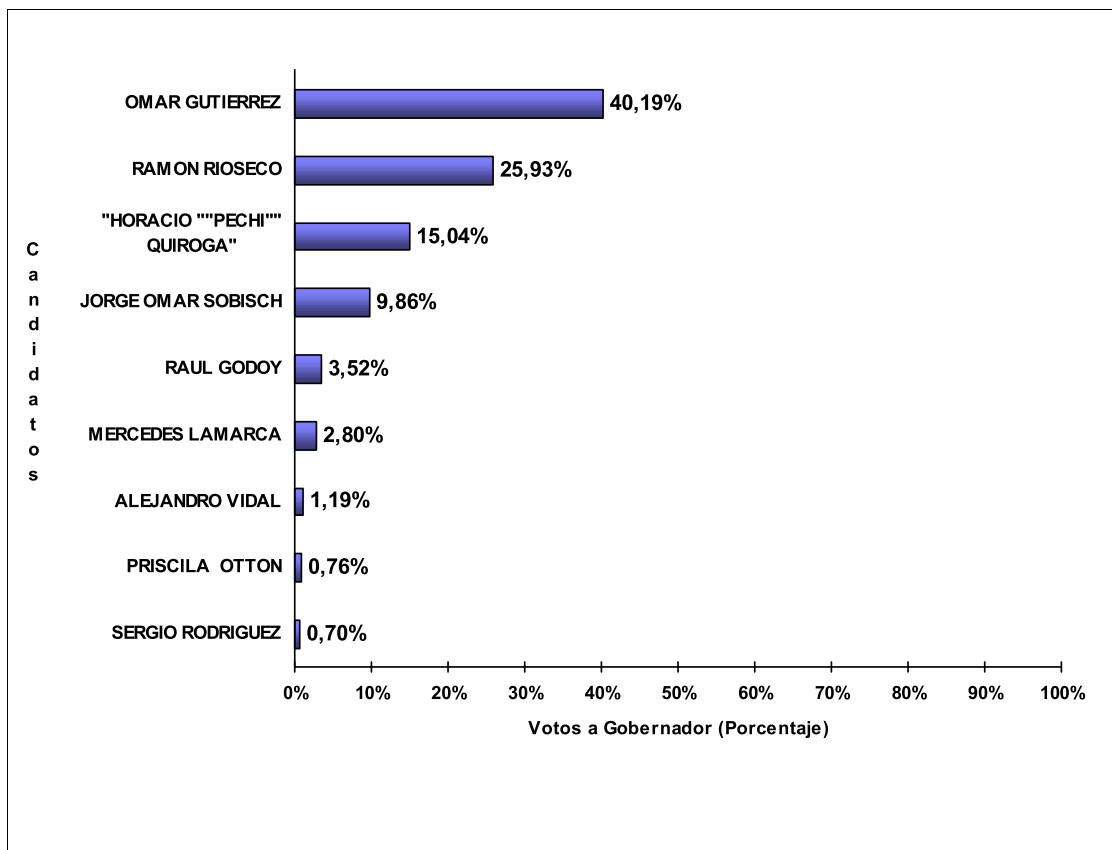

JUNTA ELECTORAL PROVINCIAL
Poder Judicial de la Provincia del Neuquén

ESCRUTINIO DEFINITIVO
COMICIOS PROVINCIALES - 10 de Marzo de 2019

Total de votos a Gobernador por candidato

Candidatos (Partidos Políticos / Alianzas)	Votos a Gobernador	
OMAR GUTIERREZ (M.P.N.-FRIN-FRE.NU.NE-UN.PO.-SIEMPRE)	149.897	40,19%
RAMON RIOSECO ()	96.700	25,93%
"HORACIO ""PECHI"" QUIROGA" ()	56.097	15,04%
JORGE OMAR SOBISCH ()	36.780	9,86%
RAUL GODOY ()	13.143	3,52%
MERCEDES LAMARCA ()	10.425	2,80%
ALEJANDRO VIDAL ()	4.440	1,19%
PRISCILA OTTON ()	2.851	0,76%
SERGIO RODRIGUEZ ()	2.620	0,70%
TOTAL DE VOTOS	372.953	