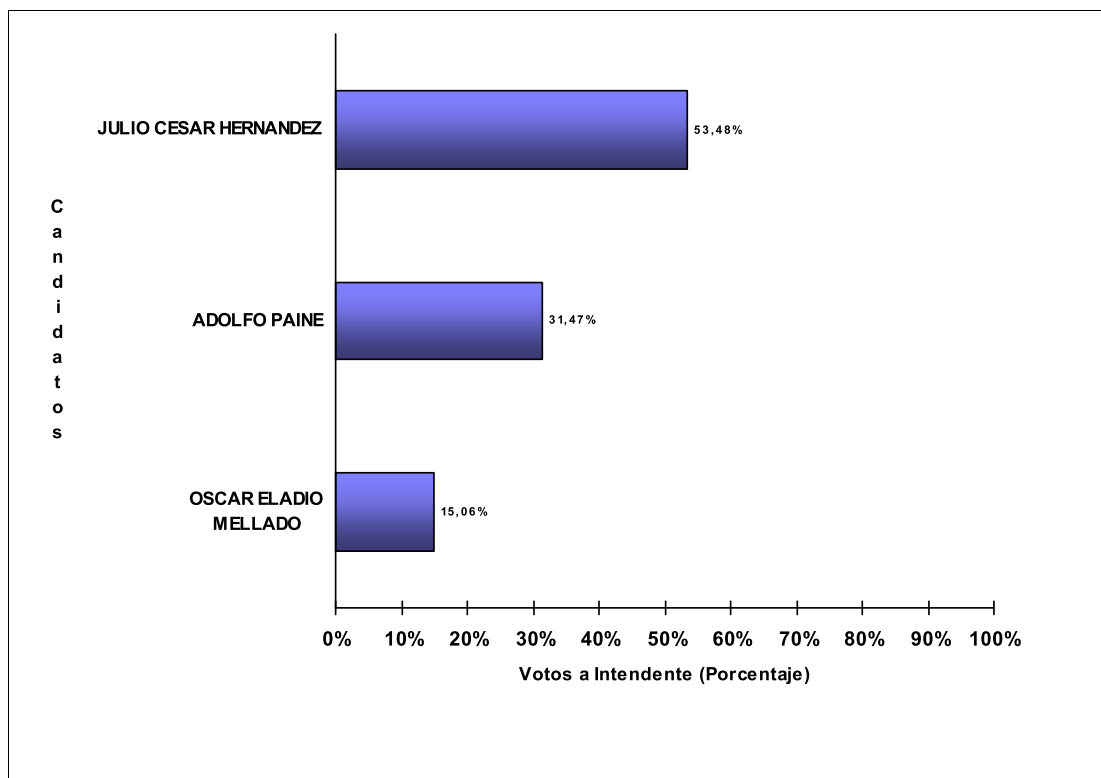

JUNTA ELECTORAL
Poder Judicial de la Provincia del Neuquén

ESCRUTINIO DEFINITIVO COMICIOS PROVINCIALES - 10 DE MARZO DE 2019

Total de votos a Intendente por Candidato

Municipio: MARIANO MORENO

Candidatos (Partidos Políticos / Alianzas)	Votos a Intendente	
JUAN JAVIER HUILLIPAN (UNCIUFNPROV19)	701	36,06%
MARIO CESAR ZUÑIGA (M.P.N.-FRIN-FRE.NU.NE-UN.PO.-SIEMPRE)	660	33,95%
OSCAR AREVALO (P.D.C.)	356	18,31%
GLADYS BEATRIZ SAMBUEZA (F.S.D.)	134	6,89%
OSCAR HORACIO BARRIONUEVO (CAMPROV19)	93	4,78%
TOTAL DE VOTOS	1.944	

JUNTA ELECTORAL
Poder Judicial de la Provincia del Neuquén

ESCRUTINIO DEFINITIVO COMICIOS PROVINCIALES - 10 DE MARZO DE 2019

Total de votos a Intendente por Candidato

Municipio: PICUN LEUFU

Candidatos (Partidos Políticos / Alianzas)	Votos a Intendente	
CARLOS ALFREDO CASTEBLANCO (M.P.N.-FRIN-UN.PO.-SIEMPRE)	1.239	47,04%
CLEMENTE LEONARDO CASAMAJOU (UNCIUFNPROV19)	542	20,58%
FACUNDO ARGENTINO SUAREZ (FRE.NU.NE)	385	14,62%
GABRIELA SUSANA ESPEJO (IGUALES)	287	10,90%
SUSANA ROSA CARRASCO (CAMBPROV19)	181	6,87%
TOTAL DE VOTOS	2.634	

JUNTA ELECTORAL
Poder Judicial de la Provincia del Neuquén

ESCRUTINIO DEFINITIVO COMICIOS PROVINCIALES - 10 DE MARZO DE 2019

Total de votos a Intendente por Candidato

Municipio: PIEDRA DEL AGUILA

Candidatos (Partidos Políticos / Alianzas)	Votos a Intendente	
JULIO CESAR HERNANDEZ (M.P.N.-FRIN-FRE.NU.NE-UN.PO.-SIEMPRE)	1.261	53,48%
ADOLFO PAINE (P.D.C.)	742	31,47%
OSCAR ELADIO MELLADO (UNCIUFNPROV19)	355	15,06%
TOTAL DE VOTOS	2.358	