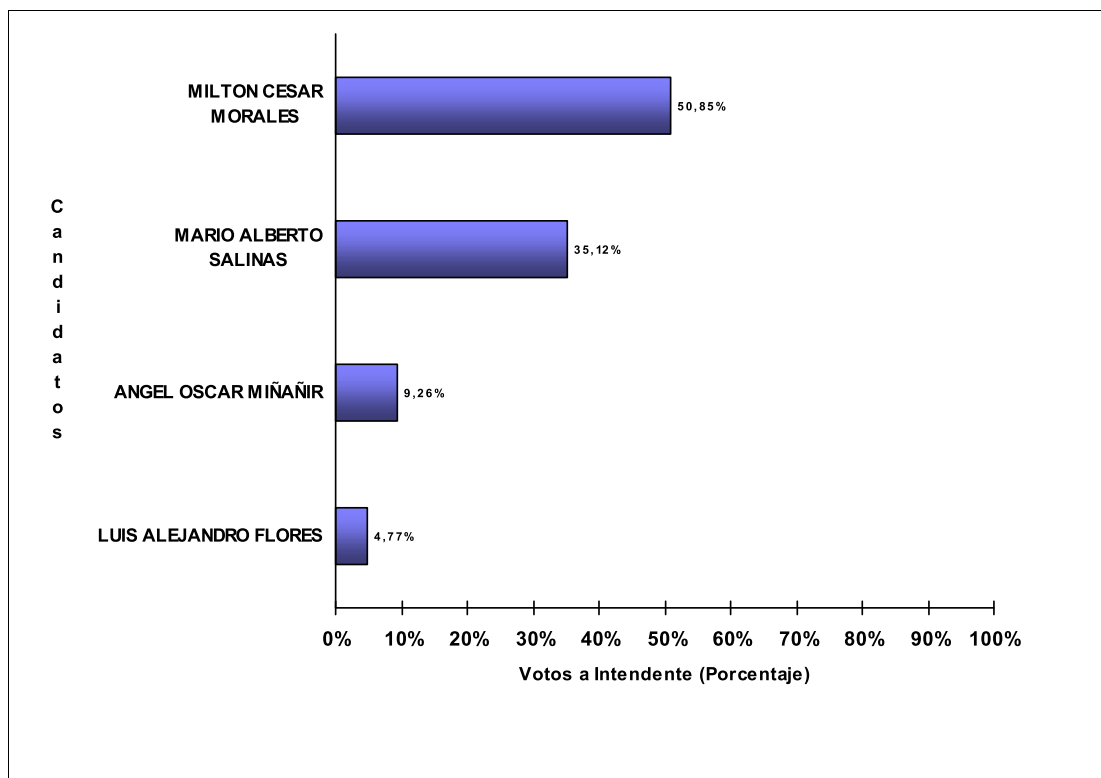

JUNTA ELECTORAL
Poder Judicial de la Provincia del Neuquén

ESCRUTINIO DEFINITIVO COMICIOS PROVINCIALES - 10 DE MARZO DE 2019

Total de votos a Intendente por Candidato

Municipio: ANDACOLLO

Candidatos (Partidos Políticos / Alianzas)	Votos a Intendente	
MANUEL ELADIO SAN MARTIN (M.P.N.-FRIN-FRE.NU.NE-UN.PO.-SIEMPRE)	1.082	59,75%
MARIELA VILLANUEVA (UNCIUFNPROV19)	622	34,35%
GABRIELA JUDITH PEREZ GUZMAN (FITPROV19)	57	3,15%
JUAN ALDO MENDEZ (CAMBPROV19)	50	2,76%
TOTAL DE VOTOS	1.811	

JUNTA ELECTORAL
Poder Judicial de la Provincia del Neuquén

ESCRUTINIO DEFINITIVO COMICIOS PROVINCIALES - 10 DE MARZO DE 2019

Total de votos a Intendente por Candidato

Municipio: AÑELO

Candidatos (Partidos Políticos / Alianzas)	Votos a Intendente	
MILTON CESAR MORALES (M.P.N.-FRIN-FRE.NU.NE-UN.PO.-SIEMPRE)	1.642	50,85%
MARIO ALBERTO SALINAS (CAMBPROV19)	1.134	35,12%
ANGEL OSCAR MIÑAÑIR (UNCIUFNPROV19)	299	9,26%
LUIS ALEJANDRO FLORES (P.D.C.)	154	4,77%
TOTAL DE VOTOS	3.229	