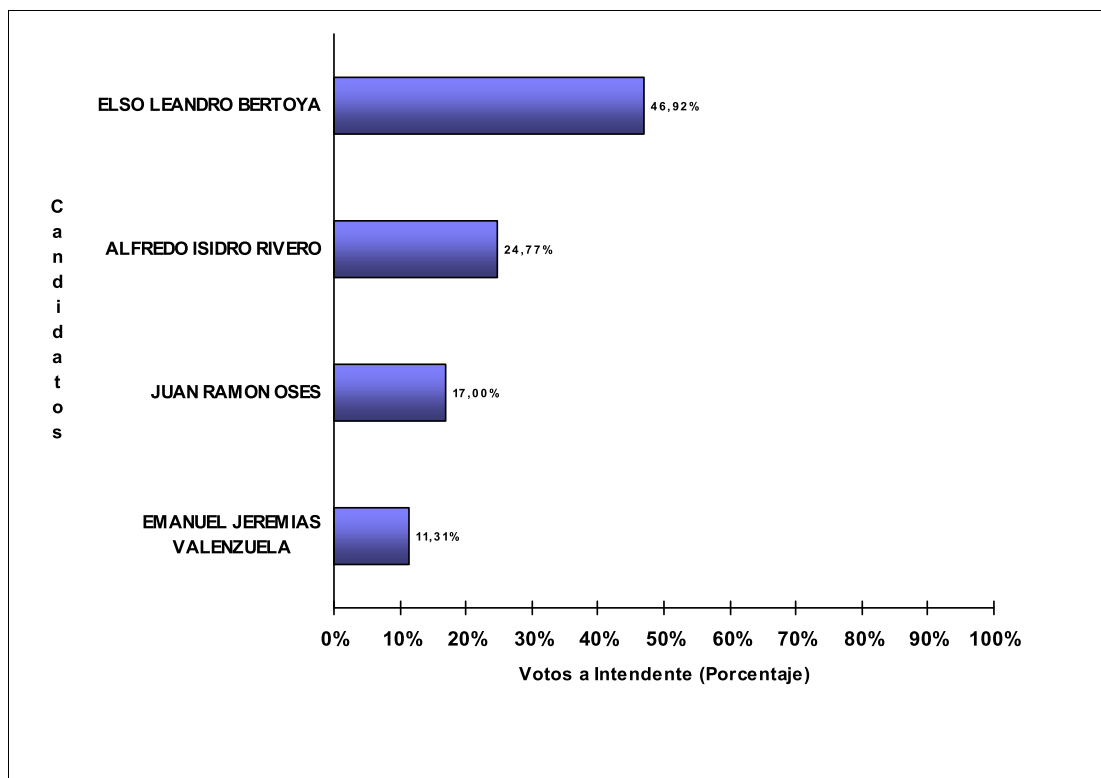

JUNTA ELECTORAL
Poder Judicial de la Provincia del Neuquén

ESCRUTINIO DEFINITIVO COMICIOS PROVINCIALES - 10 DE MARZO DE 2019

Total de votos a Intendente por Candidato

Municipio: SAN PATRICIO DEL CHAÑAR

Candidatos (Partidos Políticos / Alianzas)	Votos a Intendente	
ELSO LEANDRO BERTOYA (M.P.N.-FRE.NU.NE-UN.PO.)	2.286	46,92%
ALFREDO ISIDRO RIVERO (UNCIUFNPROV19)	1.207	24,77%
JUAN RAMON OSES (IGUALES)	828	17,00%
EMANUEL JEREMIAS VALENZUELA (CAMBPROV19)	551	11,31%
TOTAL DE VOTOS	4.872