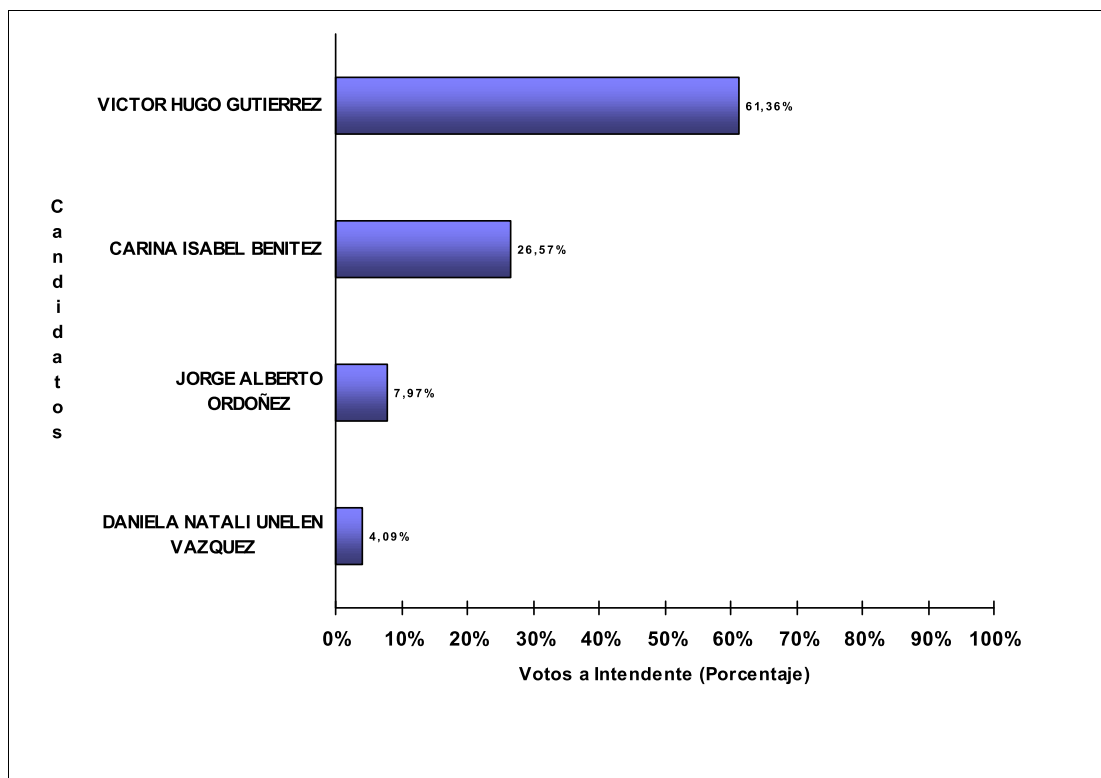

JUNTA ELECTORAL
Poder Judicial de la Provincia del Neuquén

ESCRUTINIO DEFINITIVO COMICIOS PROVINCIALES - 10 DE MARZO DE 2019

Total de votos a Intendente por Candidato

Municipio: CHOS MALAL

Candidatos (Partidos Políticos / Alianzas)	Votos a Intendente	
VICTOR HUGO GUTIERREZ (M.P.N.-FRIN-FRE.NU.NE-UN.PO.-SIEMPRE)	4.325	61,36%
CARINA ISABEL BENITEZ (UNCIUFNPROV19)	1.873	26,57%
JORGE ALBERTO ORDOÑEZ (CAMPROV19)	562	7,97%
DANIELA NATALI UNELEN VAZQUEZ (FITPROV19)	288	4,09%
TOTAL DE VOTOS	7.048