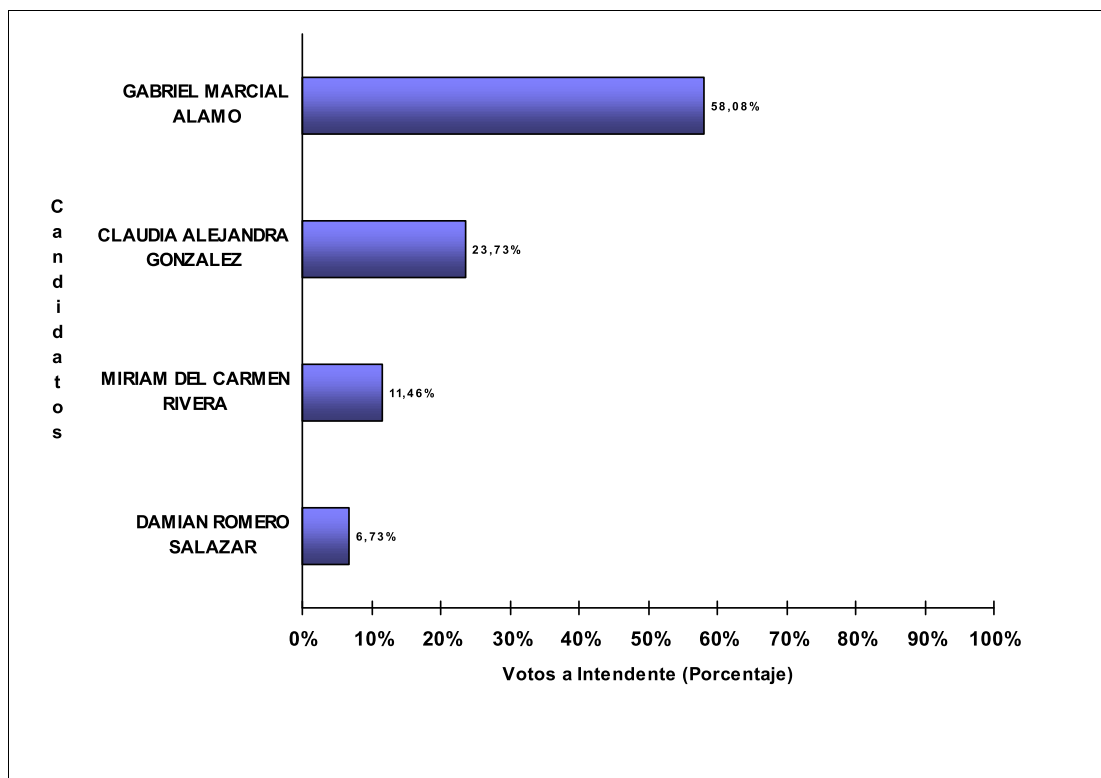

JUNTA ELECTORAL
Poder Judicial de la Provincia del Neuquén

ESCRUTINIO DEFINITIVO COMICIOS PROVINCIALES - 10 DE MARZO DE 2019

Total de votos a Intendente por Candidato

Municipio: ALUMINE

Candidatos (Partidos Políticos / Alianzas)	Votos a Intendente	
GABRIEL MARCIAL ALAMO (M.P.N.-FRIN-FRE.NU.NE-UN.PO.-SIEMPRE)	1.794	58,08%
CLAUDIA ALEJANDRA GONZALEZ (UNCIUFNPROV19)	733	23,73%
MIRIAM DEL CARMEN RIVERA (IFALU)	354	11,46%
DAMIAN ROMERO SALAZAR (CAMBPROV19)	208	6,73%
TOTAL DE VOTOS	3.089