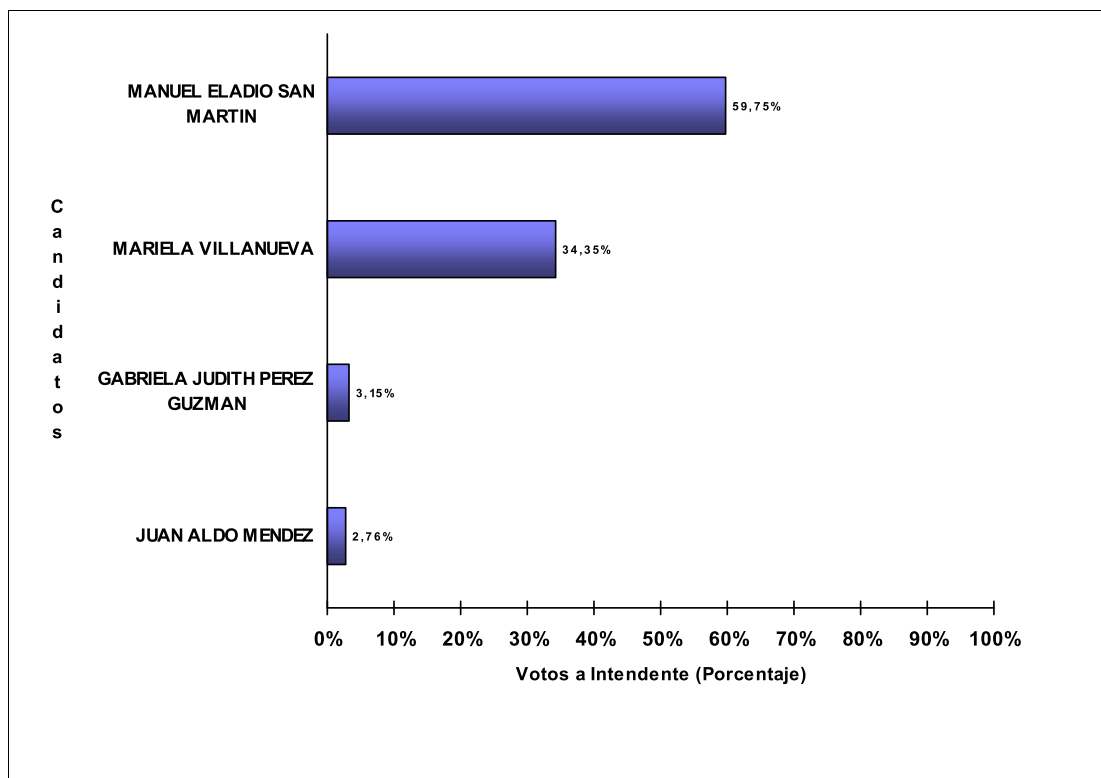

JUNTA ELECTORAL
Poder Judicial de la Provincia del Neuquén

ESCRUTINIO DEFINITIVO COMICIOS PROVINCIALES - 10 DE MARZO DE 2019

Total de votos a Intendente por Candidato

Municipio: ALUMINE

Candidatos (Partidos Políticos / Alianzas)	Votos a Intendente	
GABRIEL MARCIAL ALAMO (M.P.N.-FRIN-FRE.NU.NE-UN.PO.-SIEMPRE)	1.794	58,08%
CLAUDIA ALEJANDRA GONZALEZ (UNCIUFNPROV19)	733	23,73%
MIRIAM DEL CARMEN RIVERA (IFALU)	354	11,46%
DAMIAN ROMERO SALAZAR (CAMBPROV19)	208	6,73%
TOTAL DE VOTOS	3.089	

JUNTA ELECTORAL
Poder Judicial de la Provincia del Neuquén

ESCRUTINIO DEFINITIVO COMICIOS PROVINCIALES - 10 DE MARZO DE 2019

Total de votos a Intendente por Candidato

Municipio: ANDACOLLO

Candidatos (Partidos Políticos / Alianzas)	Votos a Intendente	
MANUEL ELADIO SAN MARTIN (M.P.N.-FRIN-FRE.NU.NE-UN.PO.-SIEMPRE)	1.082	59,75%
MARIELA VILLANUEVA (UNCIUFNPROV19)	622	34,35%
GABRIELA JUDITH PEREZ GUZMAN (FITPROV19)	57	3,15%
JUAN ALDO MENDEZ (CAMBPROV19)	50	2,76%
TOTAL DE VOTOS	1.811	