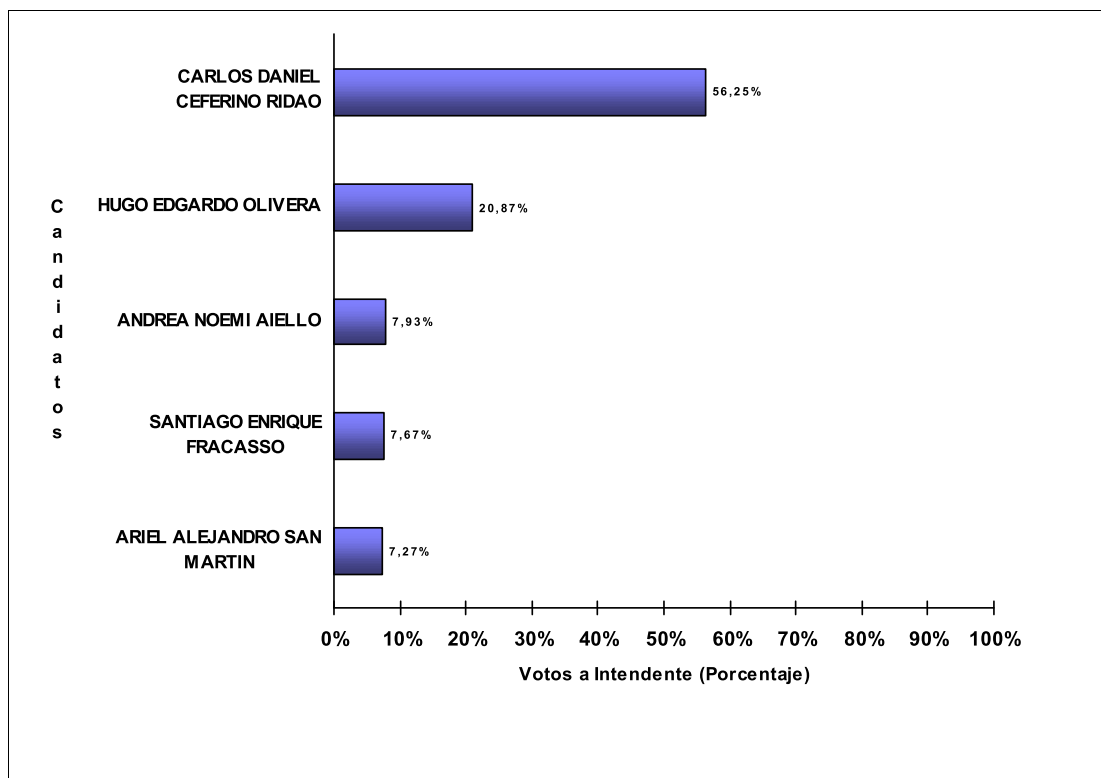

JUNTA ELECTORAL
Poder Judicial de la Provincia del Neuquén

ESCRUTINIO DEFINITIVO COMICIOS PROVINCIALES - 10 DE MARZO DE 2019

Total de votos a Intendente por Candidato

Municipio: VILLA PEHUENIA

Candidatos (Partidos Políticos / Alianzas)	Votos a Intendente	
SANDRO BADILLA (M.P.N.-FRIN-FRE.NU.NE-UN.PO.-SIEMPRE)	812	66,72%
ANTONIO ANIBAL PUEL (UNCIUFNPROV19)	218	17,91%
MARTIN ROBERTO BARAONA (CAMBPROV19)	187	15,37%
TOTAL DE VOTOS	1.217	

JUNTA ELECTORAL
Poder Judicial de la Provincia del Neuquén

ESCRUTINIO DEFINITIVO COMICIOS PROVINCIALES - 10 DE MARZO DE 2019

Total de votos a Intendente por Candidato

Municipio: VISTA ALEGRE

Candidatos (Partidos Políticos / Alianzas)	Votos a Intendente	
CARLOS DANIEL CEFERINO RIDAO (M.P.N.-FRIN-FRE.NU.NE-UN.PO.-SIEMPRE)	1.547	56,25%
HUGO EDGARDO OLIVERA (UNCIUFNPROV19)	574	20,87%
ANDREA NOEMI AIELLO (MOLISUR)	218	7,93%
SANTIAGO ENRIQUE FRACASSO (CAMBPROV19)	211	7,67%
ARIEL ALEJANDRO SAN MARTIN (P.D.C.)	200	7,27%
TOTAL DE VOTOS	2.750	