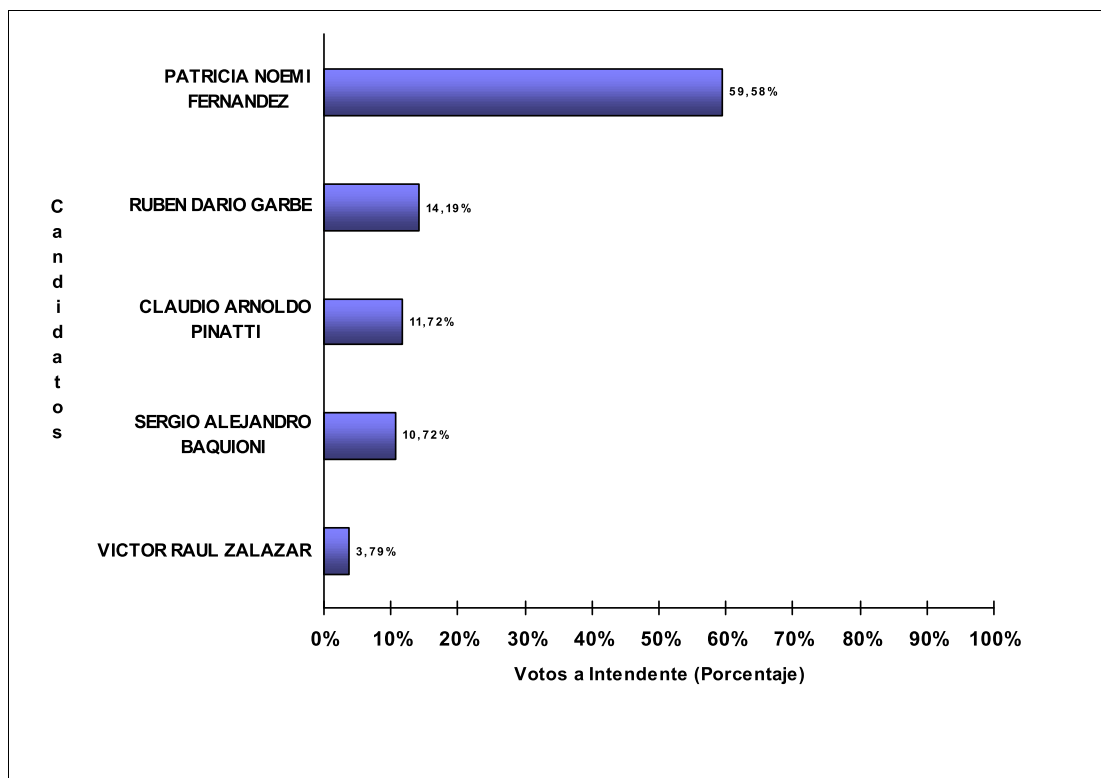

JUNTA ELECTORAL
Poder Judicial de la Provincia del Neuquén

ESCRUTINIO DEFINITIVO COMICIOS PROVINCIALES - 10 DE MARZO DE 2019

Total de votos a Intendente por Candidato

Municipio: SAN PATRICIO DEL CHAÑAR

Candidatos (Partidos Políticos / Alianzas)	Votos a Intendente	
ELSO LEANDRO BERTOYA (M.P.N.-FRE.NU.NE-UN.PO.)	2.286	46,92%
ALFREDO ISIDRO RIVERO (UNCIUFNPROV19)	1.207	24,77%
JUAN RAMON OSES (IGUALES)	828	17,00%
EMANUEL JEREMIAS VALENZUELA (CAMBPROV19)	551	11,31%
TOTAL DE VOTOS	4.872	

JUNTA ELECTORAL
Poder Judicial de la Provincia del Neuquén

ESCRUTINIO DEFINITIVO COMICIOS PROVINCIALES - 10 DE MARZO DE 2019

Total de votos a Intendente por Candidato

Municipio: SENILLOSA

Candidatos (Partidos Políticos / Alianzas)	Votos a Intendente	
PATRICIA NOEMI FERNANDEZ (M.P.N.-FRE.NU.NE-UN.PO.-SIEMPRE)	3.817	59,58%
RUBEN DARIO GARBE (UNCIUFNPROV19)	909	14,19%
CLAUDIO ARNOLDO PINATTI (P.D.C.)	751	11,72%
SERGIO ALEJANDRO BAQUIONI (CAMBPROV19)	687	10,72%
VICTOR RAUL ZALAZAR (IGUALES)	243	3,79%
TOTAL DE VOTOS	6.407	