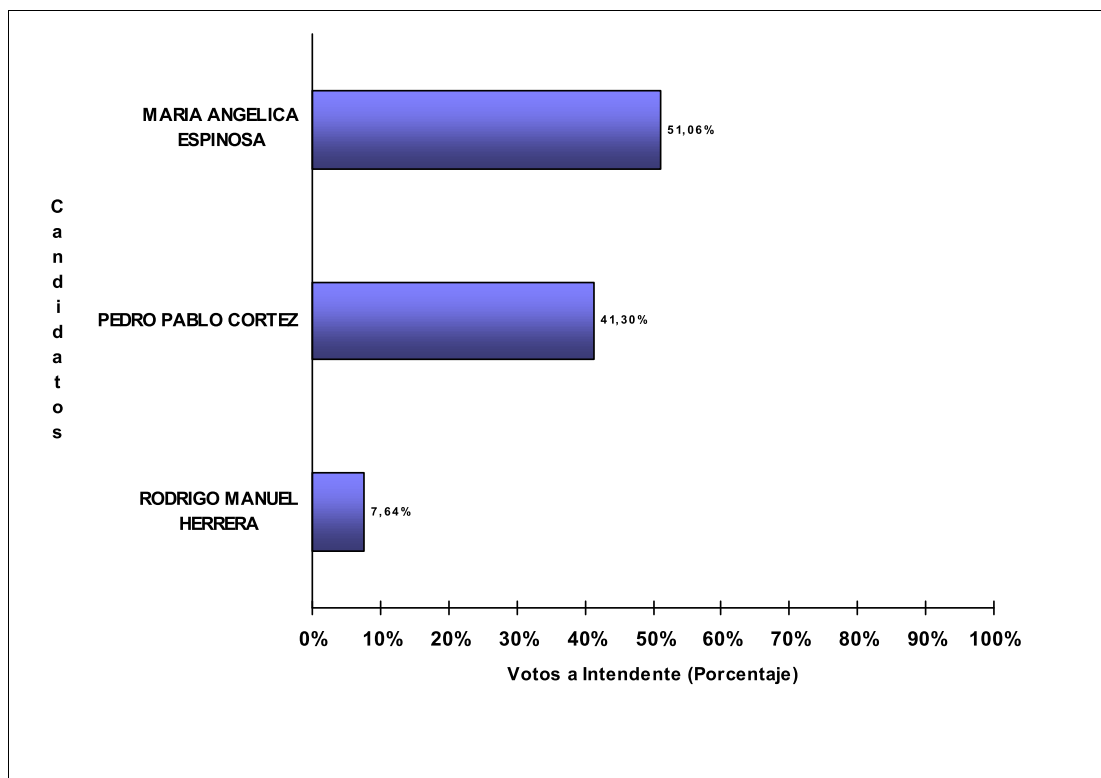

JUNTA ELECTORAL
Poder Judicial de la Provincia del Neuquén

ESCRUTINIO DEFINITIVO COMICIOS PROVINCIALES - 10 DE MARZO DE 2019

Total de votos a Intendente por Candidato

Municipio: JUNIN DE LOS ANDES

Candidatos (Partidos Políticos / Alianzas)	Votos a Intendente	
CARLOS ANACLETO CORAZINI (M.P.N.-FRE.NU.NE.UN.PO.-SIEMPRE)	4.463	50,48%
HEBE GABRIELA HELOU (UNCIUFNPROV19)	2.222	25,13%
JUAN AGUSTIN LOBO (CAMBPROV19)	715	8,09%
MARIO OSCAR JARA (P.D.C.)	525	5,94%
SANTIAGO ISIDRO QUINTULEN (FRIN)	382	4,32%
CARINA ALEJANDRA DELVAS (FITPROV19)	217	2,45%
MIGUEL OCTAVIO HOINGO (MOLISUR)	180	2,04%
ALEJANDRO MATIAS BARRIOS RODRIGUEZ (IGUALES)	138	1,56%
TOTAL DE VOTOS	8.842	

JUNTA ELECTORAL
Poder Judicial de la Provincia del Neuquén

ESCRUTINIO DEFINITIVO COMICIOS PROVINCIALES - 10 DE MARZO DE 2019

Total de votos a Intendente por Candidato

Municipio: LAS LAJAS

Candidatos (Partidos Políticos / Alianzas)	Votos a Intendente	
MARIA ANGELICA ESPINOSA (M.P.N.-FRIN-FRE.NU.NE-UN.PO.-SIEMPRE)	1.837	51,06%
PEDRO PABLO CORTEZ (CAMBPROV19)	1.486	41,30%
RODRIGO MANUEL HERRERA (UNCIUFNPROV19)	275	7,64%
TOTAL DE VOTOS	3.598	