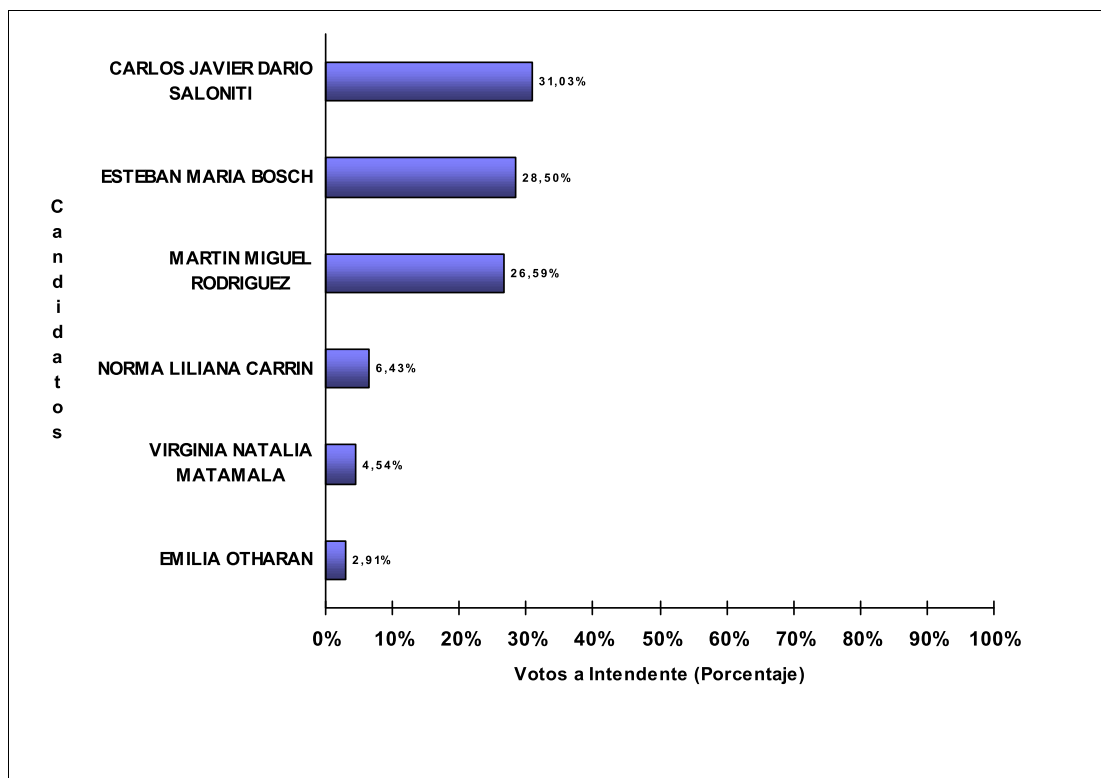

JUNTA ELECTORAL
Poder Judicial de la Provincia del Neuquén

ESCRUTINIO DEFINITIVO COMICIOS PROVINCIALES - 10 DE MARZO DE 2019

Total de votos a Intendente por Candidato

Municipio: SAN MARTIN DE LOS ANDES

Candidatos (Partidos Políticos / Alianzas)	Votos a Intendente	
CARLOS JAVIER DARIO SALONITI (M.P.N.-FRE.NU.NE-UN.PO.)	5.383	31,03%
ESTEBAN MARIA BOSCH (CAMBPROV19)	4.944	28,50%
MARTIN MIGUEL RODRIGUEZ (UNCIUFNPROV19)	4.613	26,59%
NORMA LILIANA CARRIN (IGUALES)	1.115	6,43%
VIRGINIA NATALIA MATAMALA (FITPROV19)	787	4,54%
EMILIA OTHARAN (MOLISUR)	505	2,91%
TOTAL DE VOTOS	17.347