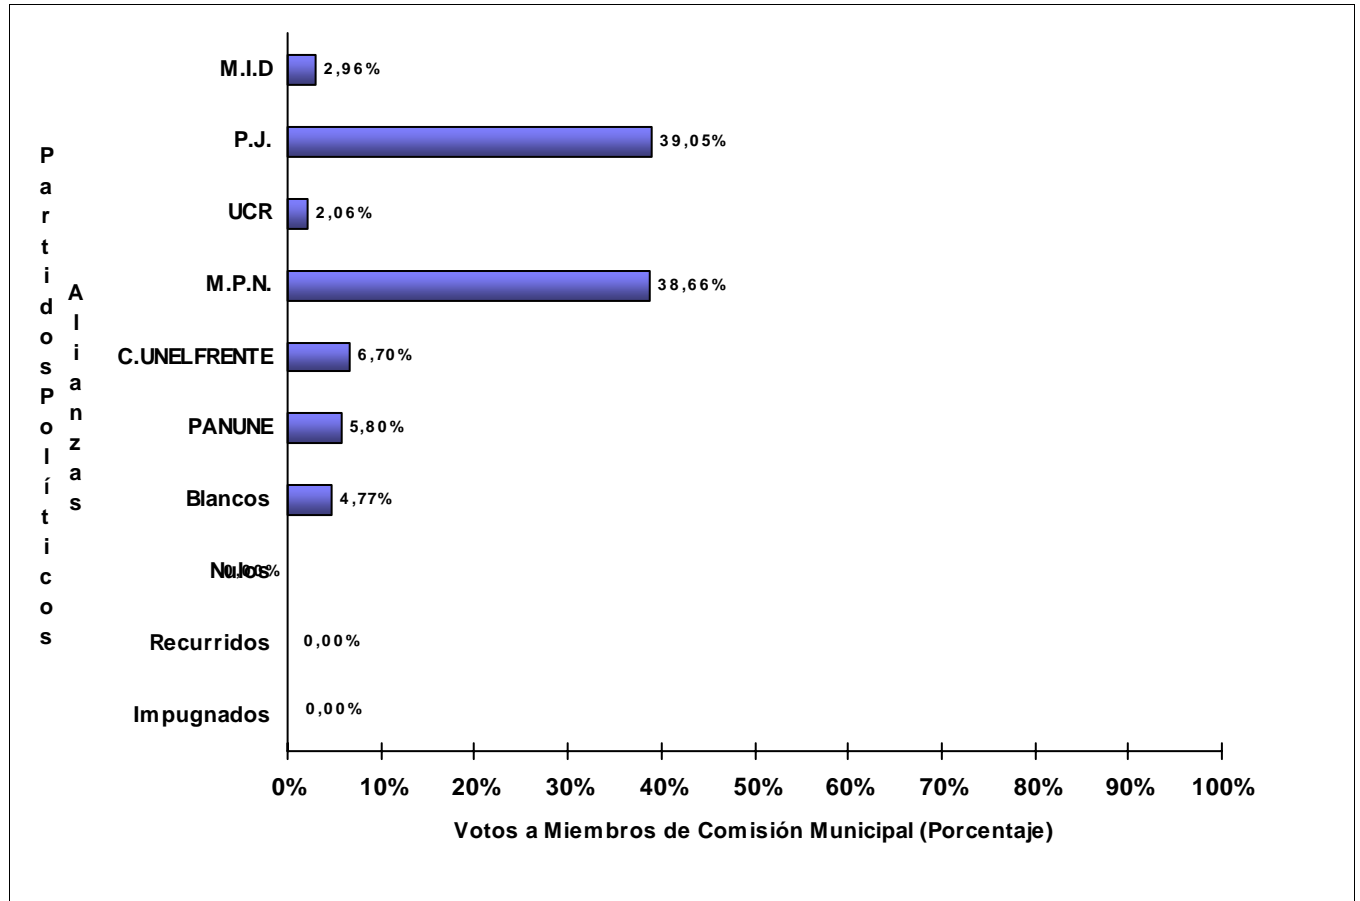

JUNTA ELECTORAL
Poder Judicial de la Provincia del Neuquén

ESCRUTINIO DEFINITIVO
COMICIOS PROVINCIALES - 12 DE JUNIO DE 2011

Total de votos a Miembros de Comisión Municipal por Partido Político / Alianza

Municipio: BARRANCAS

Partidos Políticos / Alianzas	Votos a Miembros CM	
1 - MOVIMIENTO DE INTEGRACIÓN Y DESARROLLO (M.I.D)	23	2,96%
2 - PARTIDO JUSTICIALISTA (P.J.)	303	39,05%
3 - UNION CIVICA RADICAL (UCR)	16	2,06%
151 - MOVIMIENTO POPULAR NEUQUINO (M.P.N.)	300	38,66%
621 - COALICIÓN UNE - EL FRENTE Y LA PARTICIPACIÓN NEUQUINA (C.UNELFRENT	52	6,70%
851 - PARTIDO NUEVO NEUQUÉN (PANUNE)	45	5,80%
Votos en Blanco	37	4,77%
Votos Nulos	0	0,00%
Votos Recurridos	0	0,00%
Votos Impugnados	0	0,00%
TOTAL DE VOTOS	776