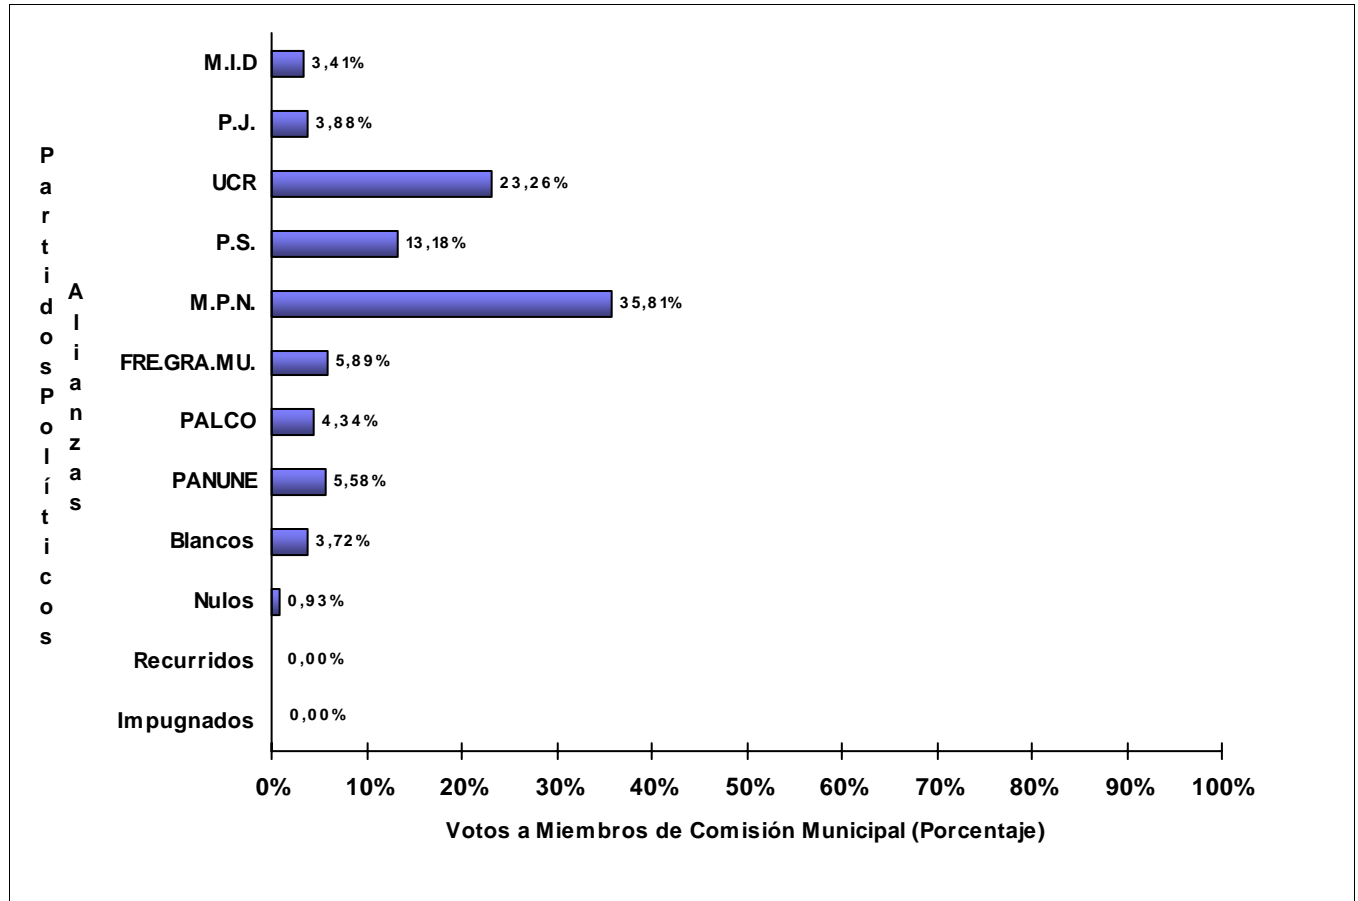

JUNTA ELECTORAL
Poder Judicial de la Provincia del Neuquén

ESCRUTINIO DEFINITIVO
COMICIOS PROVINCIALES - 12 DE JUNIO DE 2011

Total de votos a Miembros de Comisión Municipal por Partido Político / Alianza

Municipio: LAS COLORADAS

Partidos Políticos / Alianzas	Votos a Miembros CM	
1 - MOVIMIENTO DE INTEGRACIÓN Y DESARROLLO (M.I.D)	22	3,41%
2 - PARTIDO JUSTICIALISTA (P.J.)	25	3,88%
3 - UNION CIVICA RADICAL (UCR)	150	23,26%
50 - PARTIDO SOCIALISTA (P.S.)	85	13,18%
151 - MOVIMIENTO POPULAR NEUQUINO (M.P.N.)	231	35,81%
622 - FRENTE GRANDE - MUN (FRE.GRA.MU.)	38	5,89%
846 - PARTIDO ALTERNATIVO DE LAS COLORADAS (PALCO)	28	4,34%
851 - PARTIDO NUEVO NEUQUÉN (PANUNE)	36	5,58%
Votos en Blanco	24	3,72%
Votos Nulos	6	0,93%
Votos Recurridos	0	0,00%
Votos Impugnados	0	0,00%
TOTAL DE VOTOS	645