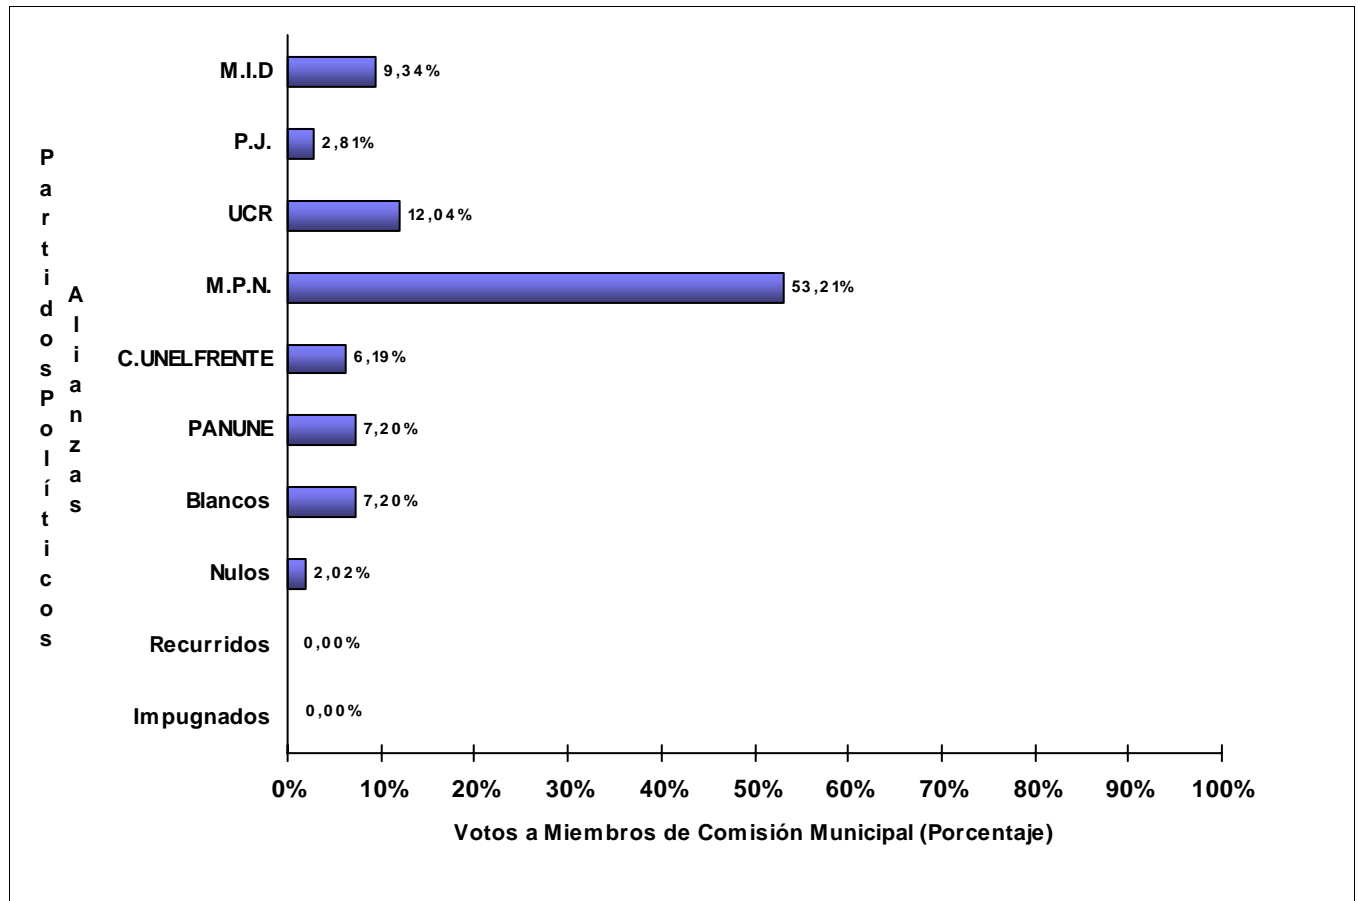

JUNTA ELECTORAL
Poder Judicial de la Provincia del Neuquén

ESCRUTINIO DEFINITIVO COMICIOS PROVINCIALES - 12 DE JUNIO DE 2011

Total de votos a Miembros de Comisión Municipal por Partido Político / Alianza

Municipio: VILLA EL CHOCON

Partidos Políticos / Alianzas	Votos a Miembros CM	
1 - MOVIMIENTO DE INTEGRACIÓN Y DESARROLLO (M.I.D)	83	9,34%
2 - PARTIDO JUSTICIALISTA (P.J.)	25	2,81%
3 - UNION CIVICA RADICAL (UCR)	107	12,04%
151 - MOVIMIENTO POPULAR NEUQUINO (M.P.N.)	473	53,21%
621 - COALICIÓN UNE - EL FRENTE Y LA PARTICIPACIÓN NEUQUINA (C.UNELFRENTE)	55	6,19%
851 - PARTIDO NUEVO NEUQUÉN (PANUNE)	64	7,20%
Votos en Blanco	64	7,20%
Votos Nulos	18	2,02%
Votos Recurridos	0	0,00%
Votos Impugnados	0	0,00%
TOTAL DE VOTOS	889