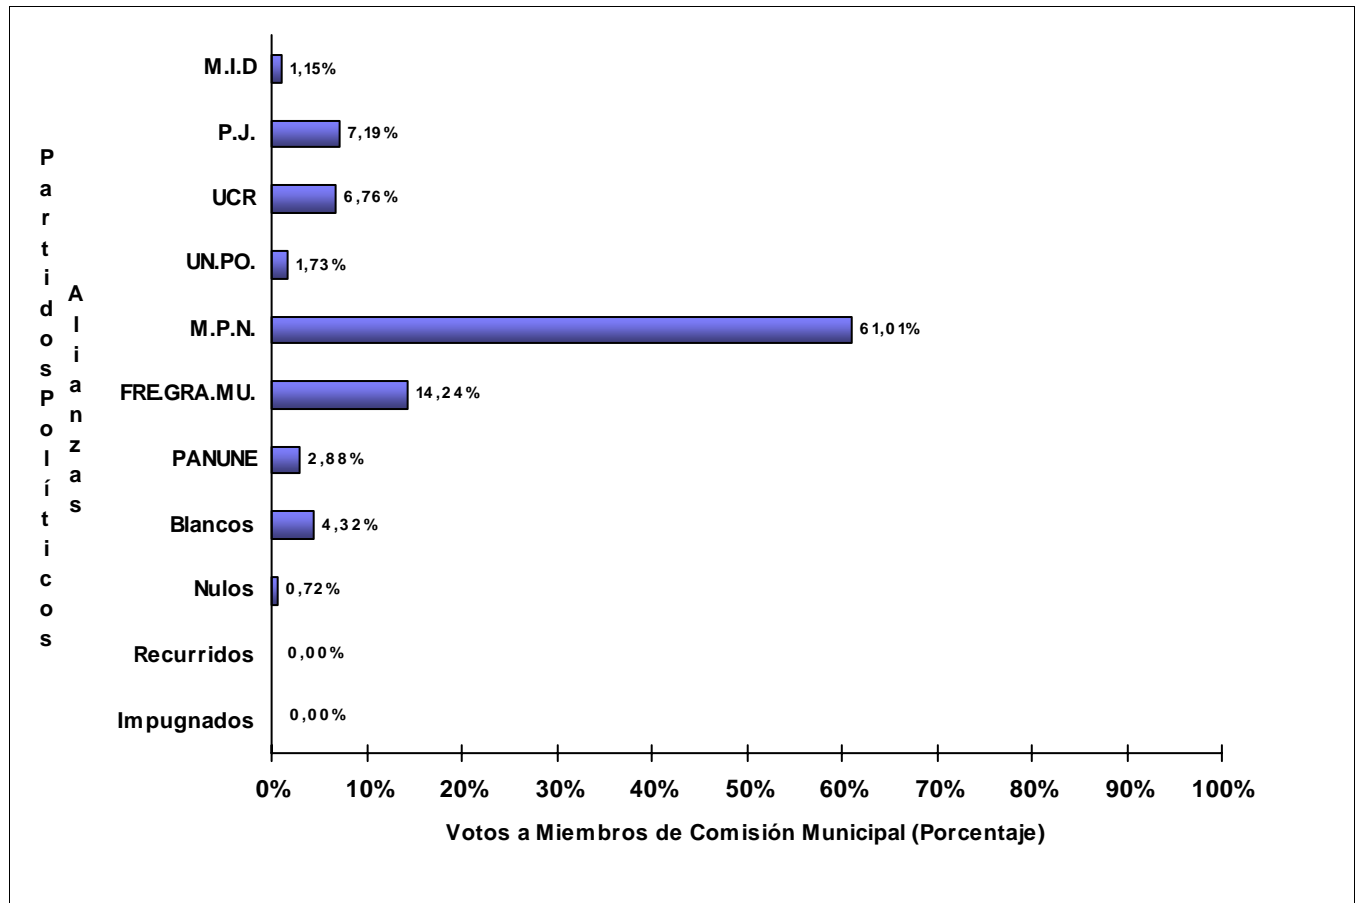

JUNTA ELECTORAL
Poder Judicial de la Provincia del Neuquén

ESCRUTINIO DEFINITIVO COMICIOS PROVINCIALES - 12 DE JUNIO DE 2011

Total de votos a Miembros de Comisión Municipal por Partido Político / Alianza

Municipio: EL CHOLAR

Partidos Políticos / Alianzas	Votos a Miembros CM	
1 - MOVIMIENTO DE INTEGRACIÓN Y DESARROLLO (M.I.D)	8	1,15%
2 - PARTIDO JUSTICIALISTA (P.J.)	50	7,19%
3 - UNION CIVICA RADICAL (UCR)	47	6,76%
23 - UNION POPULAR (UN.PO.)	12	1,73%
151 - MOVIMIENTO POPULAR NEUQUINO (M.P.N.)	424	61,01%
622 - FRENTE GRANDE - MUN (FRE.GRA.MU.)	99	14,24%
851 - PARTIDO NUEVO NEUQUÉN (PANUNE)	20	2,88%
Votos en Blanco	30	4,32%
Votos Nulos	5	0,72%
Votos Recurridos	0	0,00%
Votos Impugnados	0	0,00%
TOTAL DE VOTOS	695