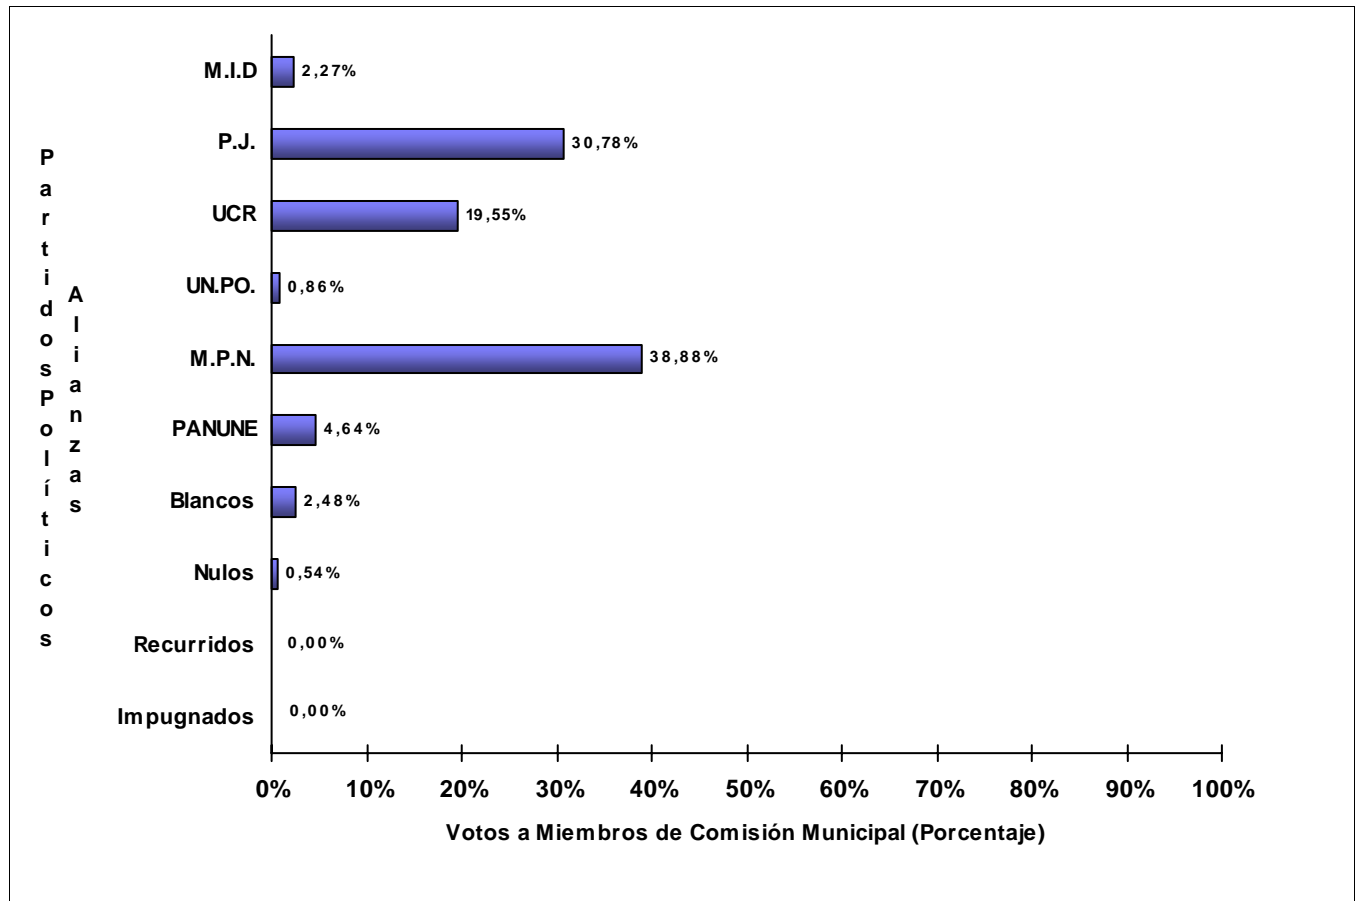

JUNTA ELECTORAL
Poder Judicial de la Provincia del Neuquén

ESCRUTINIO DEFINITIVO
COMICIOS PROVINCIALES - 12 DE JUNIO DE 2011

Total de votos a Miembros de Comisión Municipal por Partido Político / Alianza

Municipio: LAS OVEJAS

Partidos Políticos / Alianzas	Votos a Miembros CM	
1 - MOVIMIENTO DE INTEGRACIÓN Y DESARROLLO (M.I.D)	21	2,27%
2 - PARTIDO JUSTICIALISTA (P.J.)	285	30,78%
3 - UNION CIVICA RADICAL (UCR)	181	19,55%
23 - UNION POPULAR (UN.PO.)	8	0,86%
151 - MOVIMIENTO POPULAR NEUQUINO (M.P.N.)	360	38,88%
851 - PARTIDO NUEVO NEUQUÉN (PANUNE)	43	4,64%
Votos en Blanco	23	2,48%
Votos Nulos	5	0,54%
Votos Recurridos	0	0,00%
Votos Impugnados	0	0,00%
TOTAL DE VOTOS	926