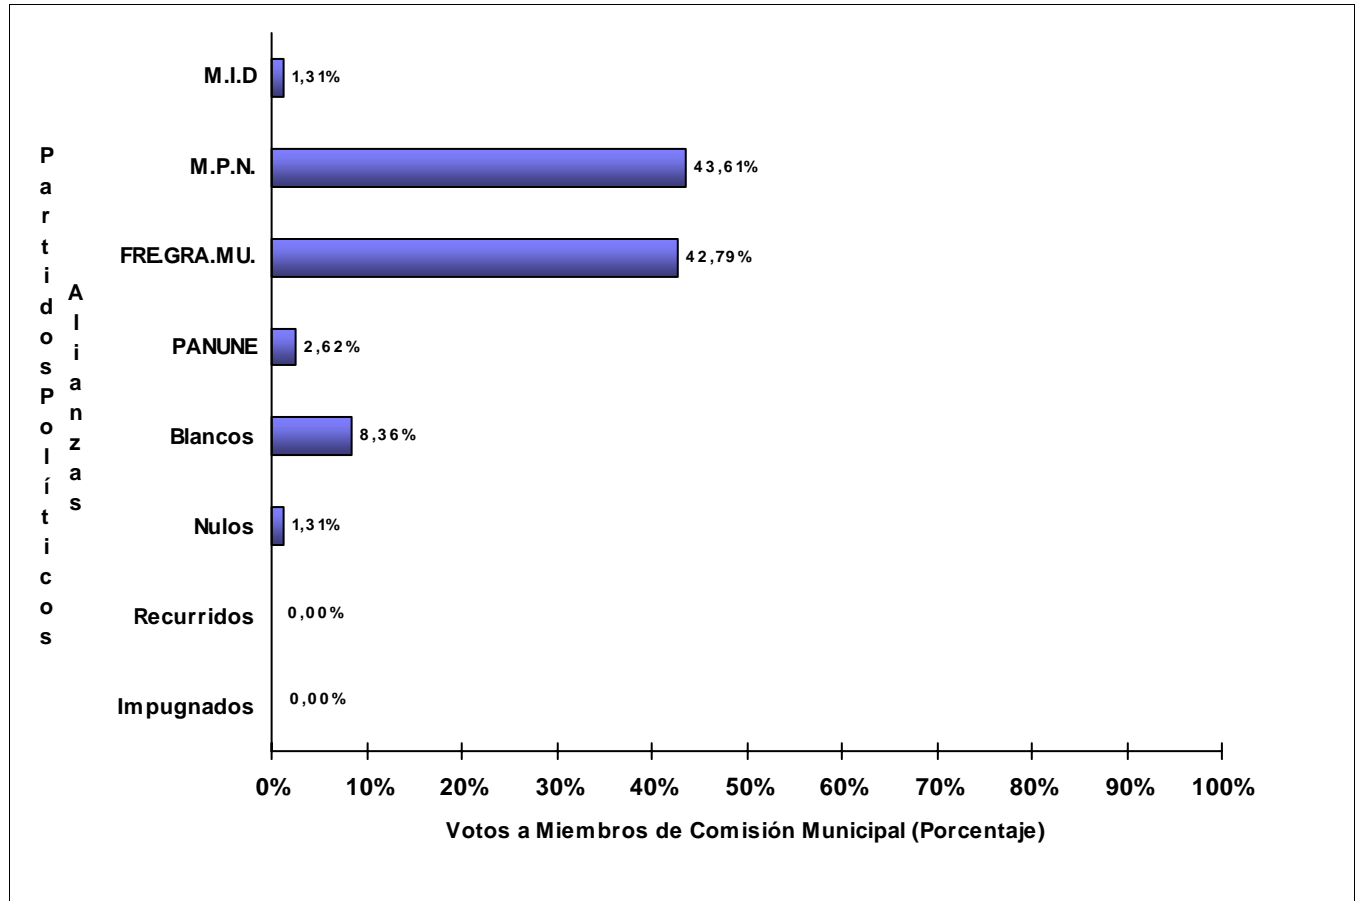

JUNTA ELECTORAL
Poder Judicial de la Provincia del Neuquén

ESCRUTINIO DEFINITIVO
COMICIOS PROVINCIALES - 12 DE JUNIO DE 2011

Total de votos a Miembros de Comisión Municipal por Partido Político / Alianza

Municipio: HUINGANCO

Partidos Políticos / Alianzas	Votos a Miembros CM	
	Votos	Porcentaje
1 - MOVIMIENTO DE INTEGRACIÓN Y DESARROLLO (M.I.D)	8	1,31%
151 - MOVIMIENTO POPULAR NEUQUINO (M.P.N.)	266	43,61%
622 - FRENTE GRANDE - MUN (FRE.GRA.MU.)	261	42,79%
851 - PARTIDO NUEVO NEUQUÉN (PANUNE)	16	2,62%
Votos en Blanco	51	8,36%
Votos Nulos	8	1,31%
Votos Recurridos	0	0,00%
Votos Impugnados	0	0,00%
TOTAL DE VOTOS	610