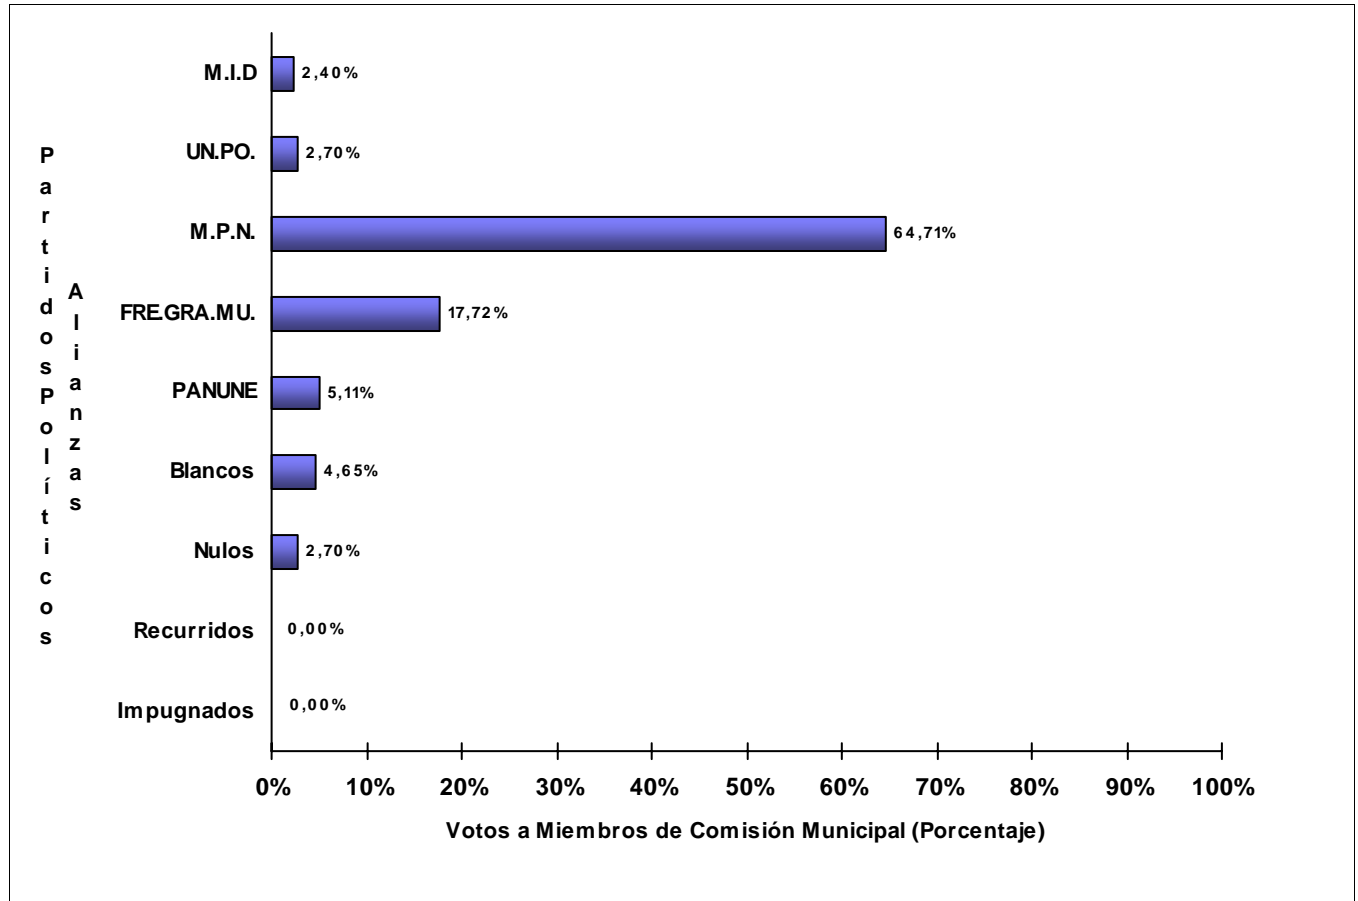

JUNTA ELECTORAL
Poder Judicial de la Provincia del Neuquén

ESCRUTINIO DEFINITIVO
COMICIOS PROVINCIALES - 12 DE JUNIO DE 2011

Total de votos a Miembros de Comisión Municipal por Partido Político / Alianza

Municipio: TRICAO MALAL

Partidos Políticos / Alianzas	Votos a Miembros CM	
1 - MOVIMIENTO DE INTEGRACIÓN Y DESARROLLO (M.I.D)	16	2,40%
23 - UNION POPULAR (UN.PO.)	18	2,70%
151 - MOVIMIENTO POPULAR NEUQUINO (M.P.N.)	431	64,71%
622 - FRENTE GRANDE - MUN (FRE.GRA.MU.)	118	17,72%
851 - PARTIDO NUEVO NEUQUÉN (PANUNE)	34	5,11%
Votos en Blanco	31	4,65%
Votos Nulos	18	2,70%
Votos Recurridos	0	0,00%
Votos Impugnados	0	0,00%
TOTAL DE VOTOS	666