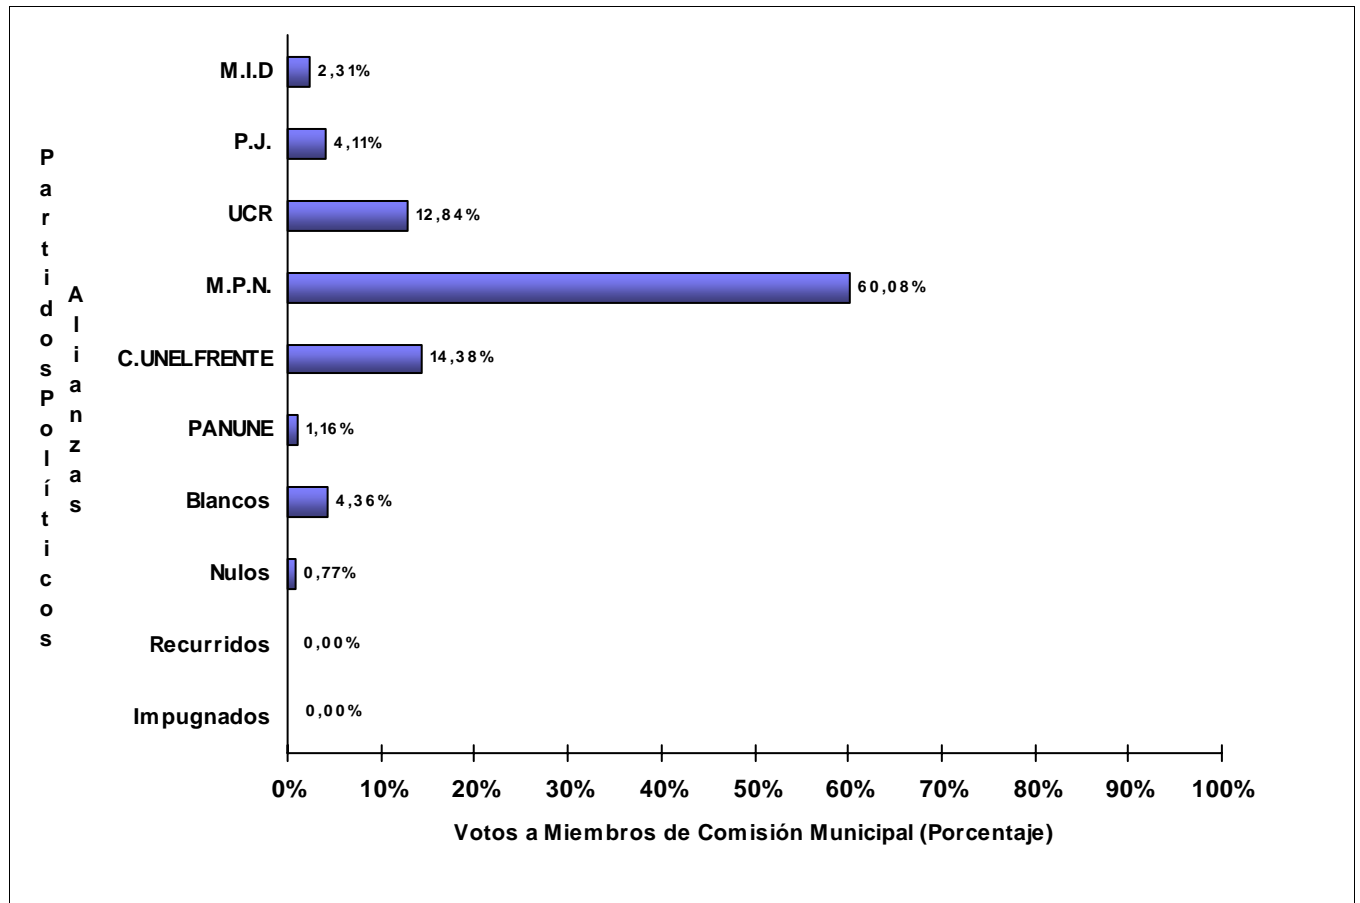

JUNTA ELECTORAL
Poder Judicial de la Provincia del Neuquén

ESCRUTINIO DEFINITIVO COMICIOS PROVINCIALES - 12 DE JUNIO DE 2011

Total de votos a Miembros de Comisión Municipal por Partido Político / Alianza

Municipio: VILLA PEHUENIA

Partidos Políticos / Alianzas	Votos a Miembros CM	
1 - MOVIMIENTO DE INTEGRACIÓN Y DESARROLLO (M.I.D)	18	2,31%
2 - PARTIDO JUSTICIALISTA (P.J.)	32	4,11%
3 - UNION CIVICA RADICAL (UCR)	100	12,84%
151 - MOVIMIENTO POPULAR NEUQUINO (M.P.N.)	468	60,08%
621 - COALICIÓN UNE - EL FRENTE Y LA PARTICIPACIÓN NEUQUINA (C.UNELFRENT	112	14,38%
851 - PARTIDO NUEVO NEUQUÉN (PANUNE)	9	1,16%
Votos en Blanco	34	4,36%
Votos Nulos	6	0,77%
Votos Recurridos	0	0,00%
Votos Impugnados	0	0,00%
TOTAL DE VOTOS	779