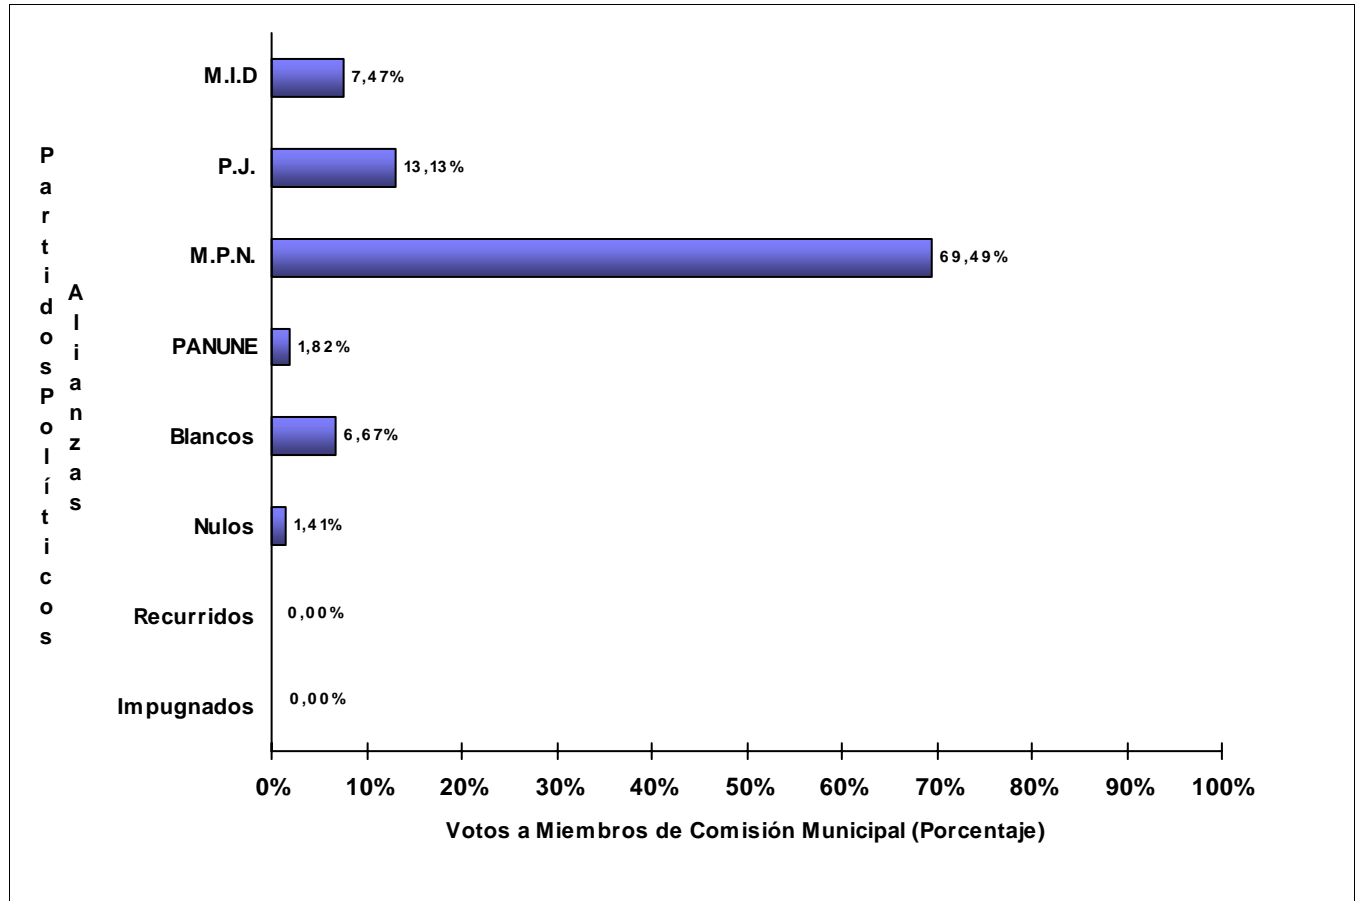

JUNTA ELECTORAL
Poder Judicial de la Provincia del Neuquén

ESCRUTINIO DEFINITIVO
COMICIOS PROVINCIALES - 12 DE JUNIO DE 2011

Total de votos a Miembros de Comisión Municipal por Partido Político / Alianza

Municipio: CAVIAHUE-COPAHUE

Partidos Políticos / Alianzas	Votos a Miembros CM	
	Votos	Porcentaje
1 - MOVIMIENTO DE INTEGRACIÓN Y DESARROLLO (M.I.D)	37	7,47%
2 - PARTIDO JUSTICIALISTA (P.J.)	65	13,13%
151 - MOVIMIENTO POPULAR NEUQUINO (M.P.N.)	344	69,49%
851 - PARTIDO NUEVO NEUQUÉN (PANUNE)	9	1,82%
Votos en Blanco	33	6,67%
Votos Nulos	7	1,41%
Votos Recurridos	0	0,00%
Votos Impugnados	0	0,00%
TOTAL DE VOTOS	495