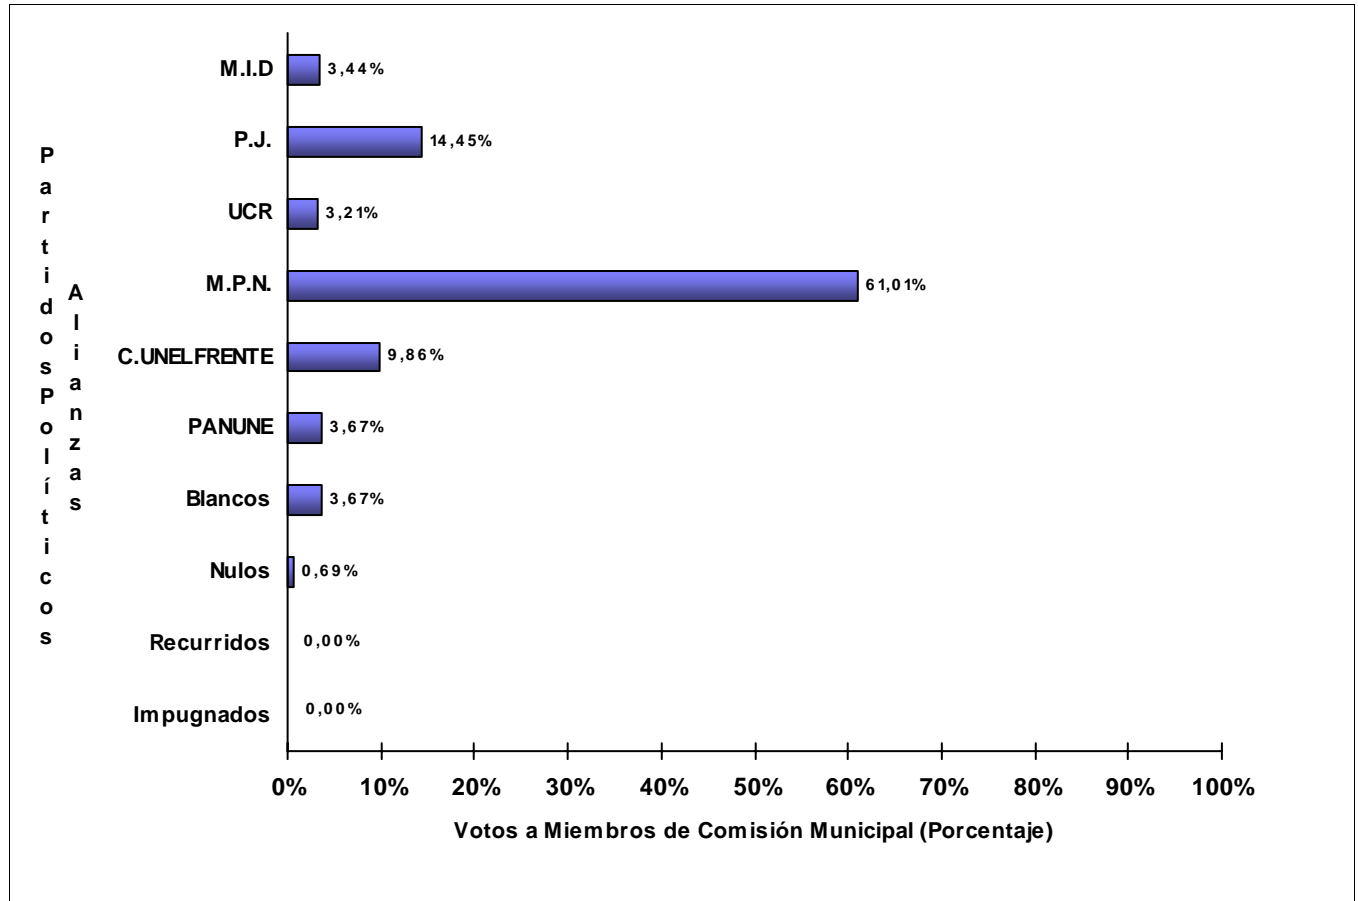

JUNTA ELECTORAL
Poder Judicial de la Provincia del Neuquén

ESCRUTINIO DEFINITIVO
COMICIOS PROVINCIALES - 12 DE JUNIO DE 2011

Total de votos a Miembros de Comisión Municipal por Partido Político / Alianza

Municipio: LOS MICHES

Partidos Políticos / Alianzas	Votos a Miembros CM	
1 - MOVIMIENTO DE INTEGRACIÓN Y DESARROLLO (M.I.D)	15	3,44%
2 - PARTIDO JUSTICIALISTA (P.J.)	63	14,45%
3 - UNION CIVICA RADICAL (UCR)	14	3,21%
151 - MOVIMIENTO POPULAR NEUQUINO (M.P.N.)	266	61,01%
621 - COALICIÓN UNE - EL FRENTE Y LA PARTICIPACIÓN NEUQUINA (C.UNELFRENT	43	9,86%
851 - PARTIDO NUEVO NEUQUÉN (PANUNE)	16	3,67%
Votos en Blanco	16	3,67%
Votos Nulos	3	0,69%
Votos Recurridos	0	0,00%
Votos Impugnados	0	0,00%
TOTAL DE VOTOS	436