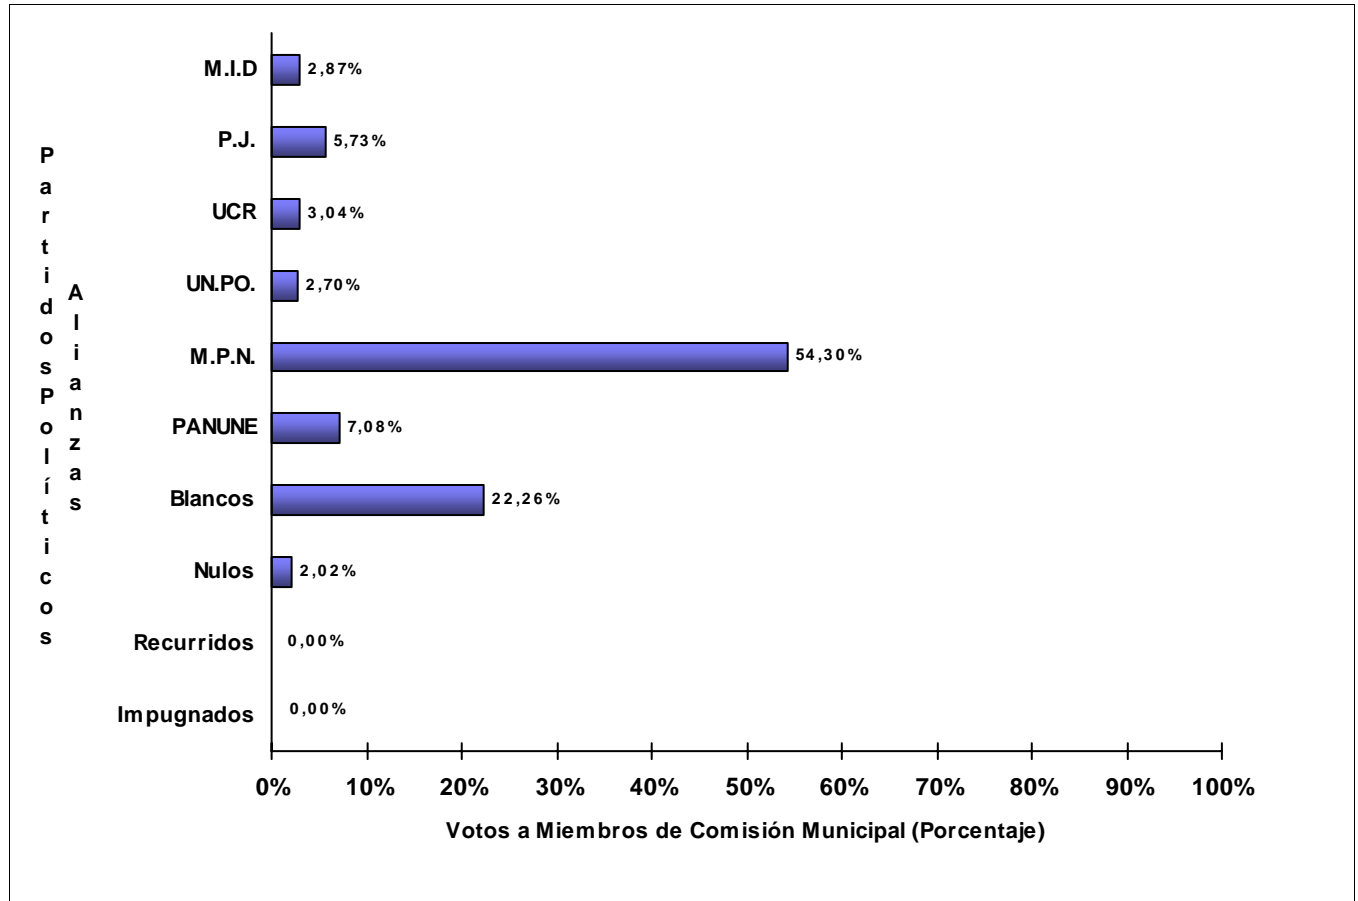

JUNTA ELECTORAL
Poder Judicial de la Provincia del Neuquén

ESCRUTINIO DEFINITIVO
COMICIOS PROVINCIALES - 12 DE JUNIO DE 2011

Total de votos a Miembros de Comisión Municipal por Partido Político / Alianza

Municipio: BAJADA DEL AGRIO

Partidos Políticos / Alianzas	Votos a Miembros CM	
1 - MOVIMIENTO DE INTEGRACIÓN Y DESARROLLO (M.I.D)	17	2,87%
2 - PARTIDO JUSTICIALISTA (P.J.)	34	5,73%
3 - UNION CIVICA RADICAL (UCR)	18	3,04%
23 - UNION POPULAR (UN.PO.)	16	2,70%
151 - MOVIMIENTO POPULAR NEUQUINO (M.P.N.)	322	54,30%
851 - PARTIDO NUEVO NEUQUÉN (PANUNE)	42	7,08%
Votos en Blanco	132	22,26%
Votos Nulos	12	2,02%
Votos Recurridos	0	0,00%
Votos Impugnados	0	0,00%
TOTAL DE VOTOS	593	