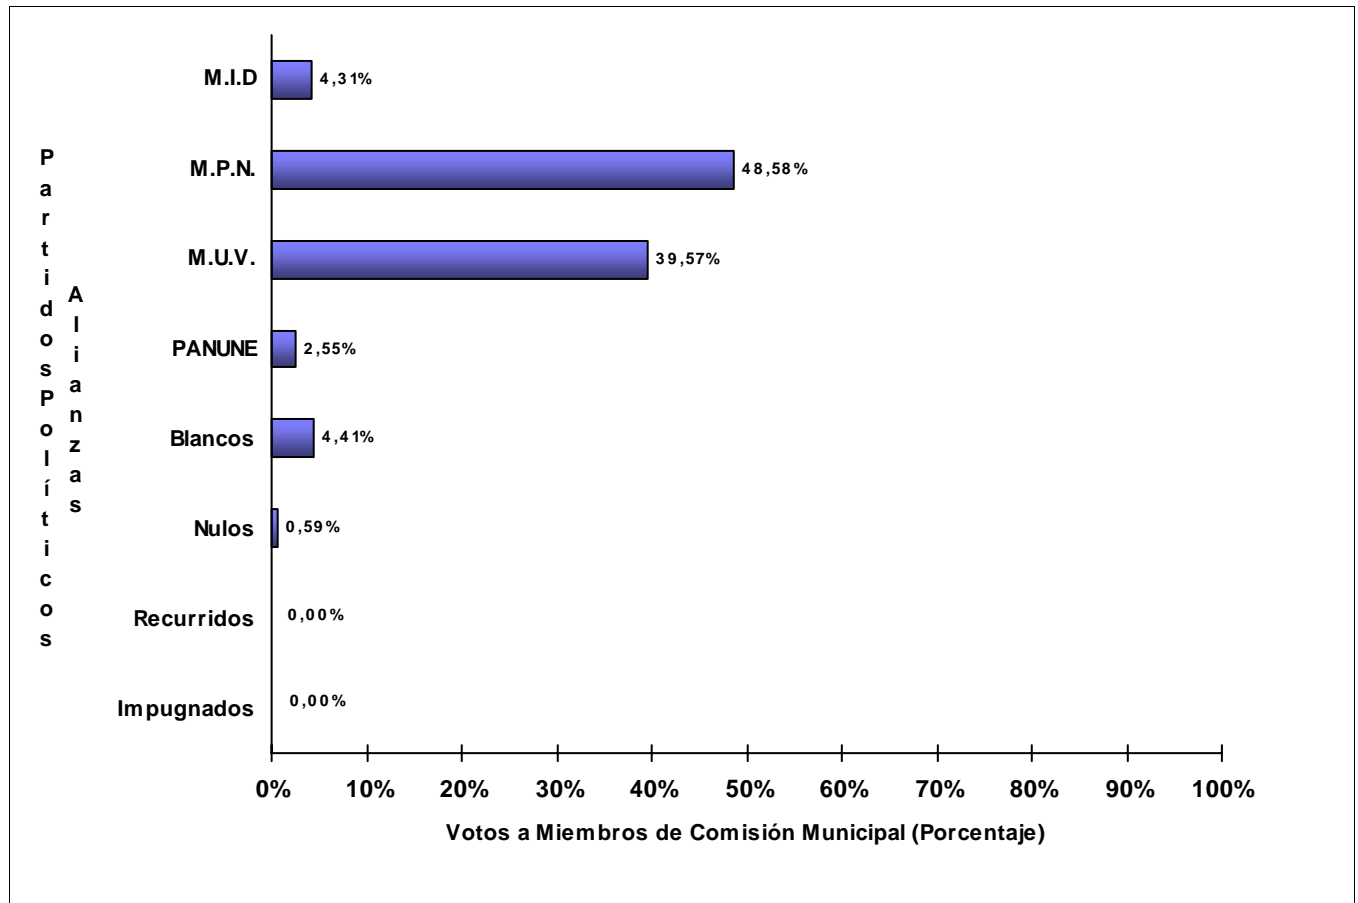

JUNTA ELECTORAL
Poder Judicial de la Provincia del Neuquén

ESCRUTINIO DEFINITIVO
COMICIOS PROVINCIALES - 12 DE JUNIO DE 2011

Total de votos a Miembros de Comisión Municipal por Partido Político / Alianza

Municipio: EL HUECU

Partidos Políticos / Alianzas	Votos a Miembros CM	
	Votos	Porcentaje
1 - MOVIMIENTO DE INTEGRACIÓN Y DESARROLLO (M.I.D)	44	4,31%
151 - MOVIMIENTO POPULAR NEUQUINO (M.P.N.)	496	48,58%
160 - MOVIMIENTO PARA LA UNIDAD VECINAL EL HUECU (M.U.V.)	404	39,57%
851 - PARTIDO NUEVO NEUQUÉN (PANUNE)	26	2,55%
Votos en Blanco	45	4,41%
Votos Nulos	6	0,59%
Votos Recurridos	0	0,00%
Votos Impugnados	0	0,00%
TOTAL DE VOTOS	1.021