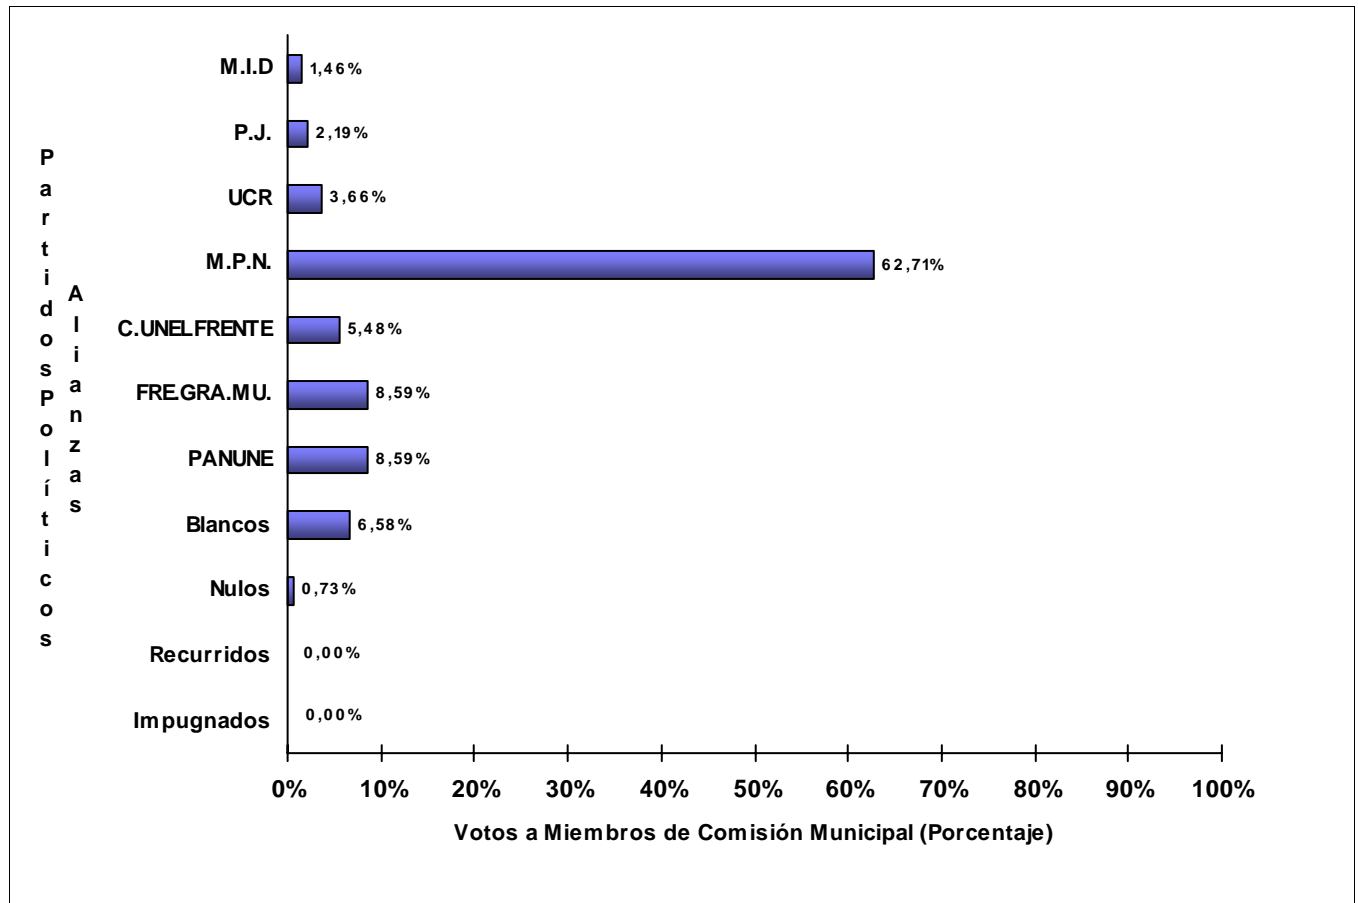

JUNTA ELECTORAL
Poder Judicial de la Provincia del Neuquén

ESCRUTINIO DEFINITIVO
COMICIOS PROVINCIALES - 12 DE JUNIO DE 2011

Total de votos a Miembros de Comisión Municipal por Partido Político / Alianza

Municipio: TAQUIMILAN

Partidos Políticos / Alianzas	Votos a Miembros CM	
1 - MOVIMIENTO DE INTEGRACIÓN Y DESARROLLO (M.I.D)	8	1,46%
2 - PARTIDO JUSTICIALISTA (P.J.)	12	2,19%
3 - UNION CIVICA RADICAL (UCR)	20	3,66%
151 - MOVIMIENTO POPULAR NEUQUINO (M.P.N.)	343	62,71%
621 - COALICIÓN UNE - EL FRENTE Y LA PARTICIPACIÓN NEUQUINA (C.UNELFRENTE)	30	5,48%
622 - FRENTE GRANDE - MUN (FRE.GRA.MU.)	47	8,59%
851 - PARTIDO NUEVO NEUQUÉN (PANUNE)	47	8,59%
Votos en Blanco	36	6,58%
Votos Nulos	4	0,73%
Votos Recurridos	0	0,00%
Votos Impugnados	0	0,00%
TOTAL DE VOTOS	547