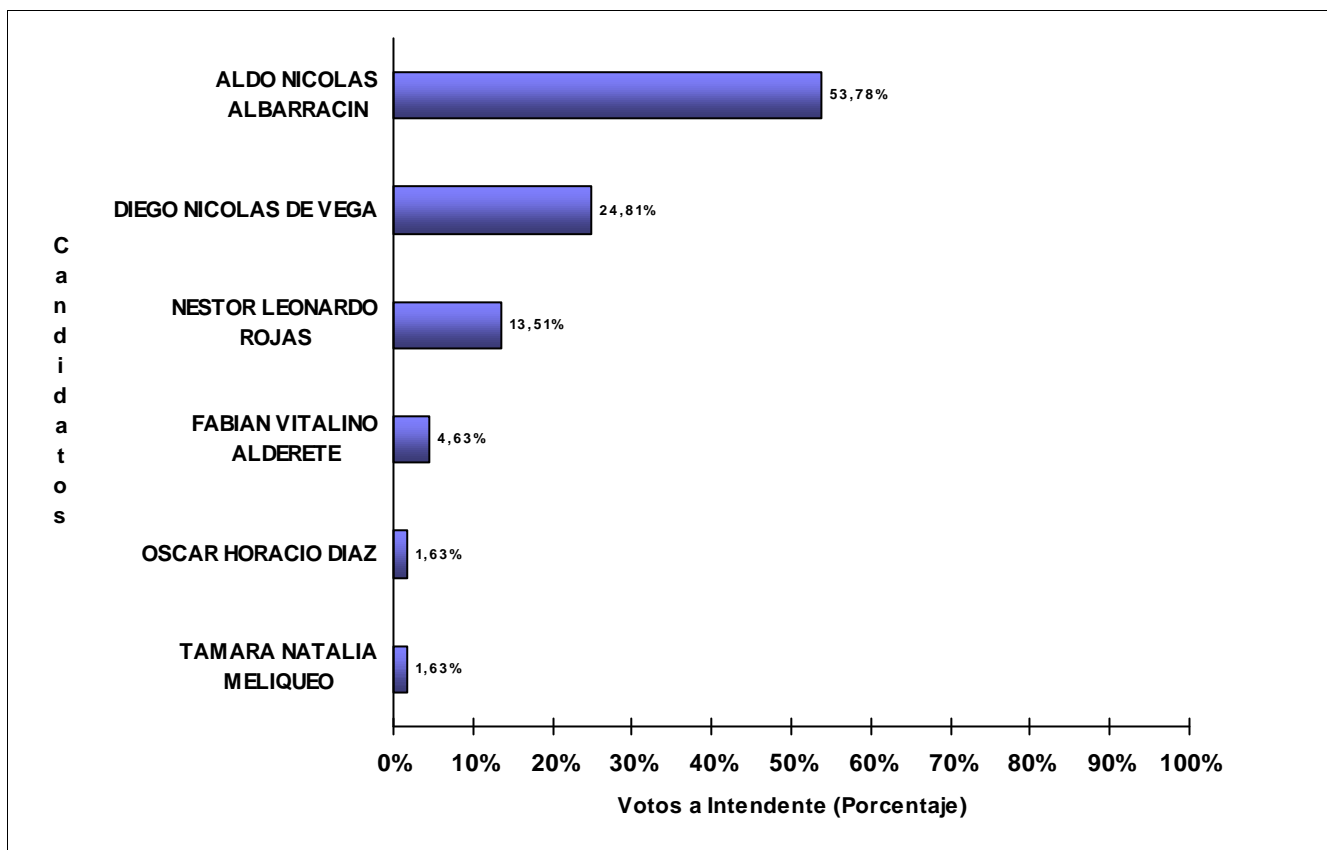

JUNTA ELECTORAL
Poder Judicial de la Provincia del Neuquén

ESCRUTINIO DEFINITIVO COMICIOS PROVINCIALES - 16 DE ABRIL DE 2023

Total de votos a Intendente por Candidato

Municipio: CHOS MALAL

Candidatos (Partidos Políticos / Alianzas)	Votos a Intendente	
ALDO NICOLAS ALBARRACIN (D_CIUDADANO-FRE.GRA.-P.S.-PRO.P.RE.-NCN-COMUNIDAD-AVANZAR-ARRIBA-F.S.D.)	4.509	53,78%
DIEGO NICOLAS DE VEGA (M.P.N.-UN.PO.-UNE-FRE.NU.NE-JUNTOS-PVR)	2.080	24,81%
NESTOR LEONARDO ROJAS (PVC-IGUALES)	1.133	13,51%
FABIAN VITALINO ALDERETE (FDTN-MOLISUR-KOLINA)	388	4,63%
TAMARA NATALIA MELIQUEO (FITU)	137	1,63%
OSCAR HORACIO DIAZ (CUMPLIR)	137	1,63%
TOTAL DE VOTOS	8.384