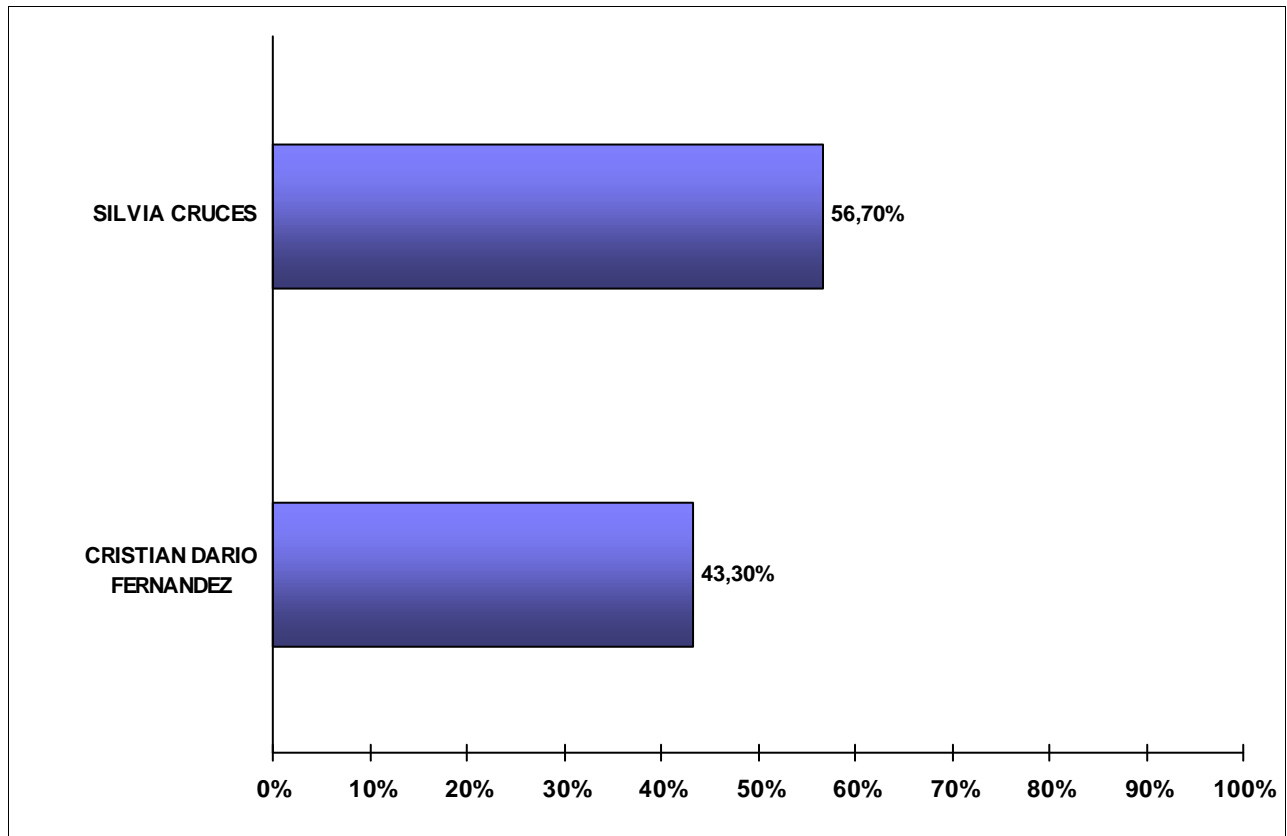

JUNTA ELECTORAL
Poder Judicial de la Provincia del Neuquén

ESCRUTINIO DEFINITIVO COMICIOS PROVINCIALES - 16 DE ABRIL DE 2023

Total de votos a Presidente de Comisión de Fomento por Candidato
Comisión de Fomento: OCTAVIO PICO

Candidatos (Partidos Políticos / Alianzas)	Votos a Presidente de CF	
SILVIA CRUCES (M.P.N.-M.I.D-UN.PO.-UNE-FRIN-FRE.NU.NE-IGUALES-JUNTOS-ENERGIA-PVR)	55	56,70%
CRISTIAN DARIO FERNANDEZ (D_CIUDADANO-FRE.GRA.-P.S.-PRO.P.RE.-NCN-COMUNIDAD-AVANZAR-ARRIBA-F.S.D.)	42	43,30%
TOTAL DE VOTOS	97