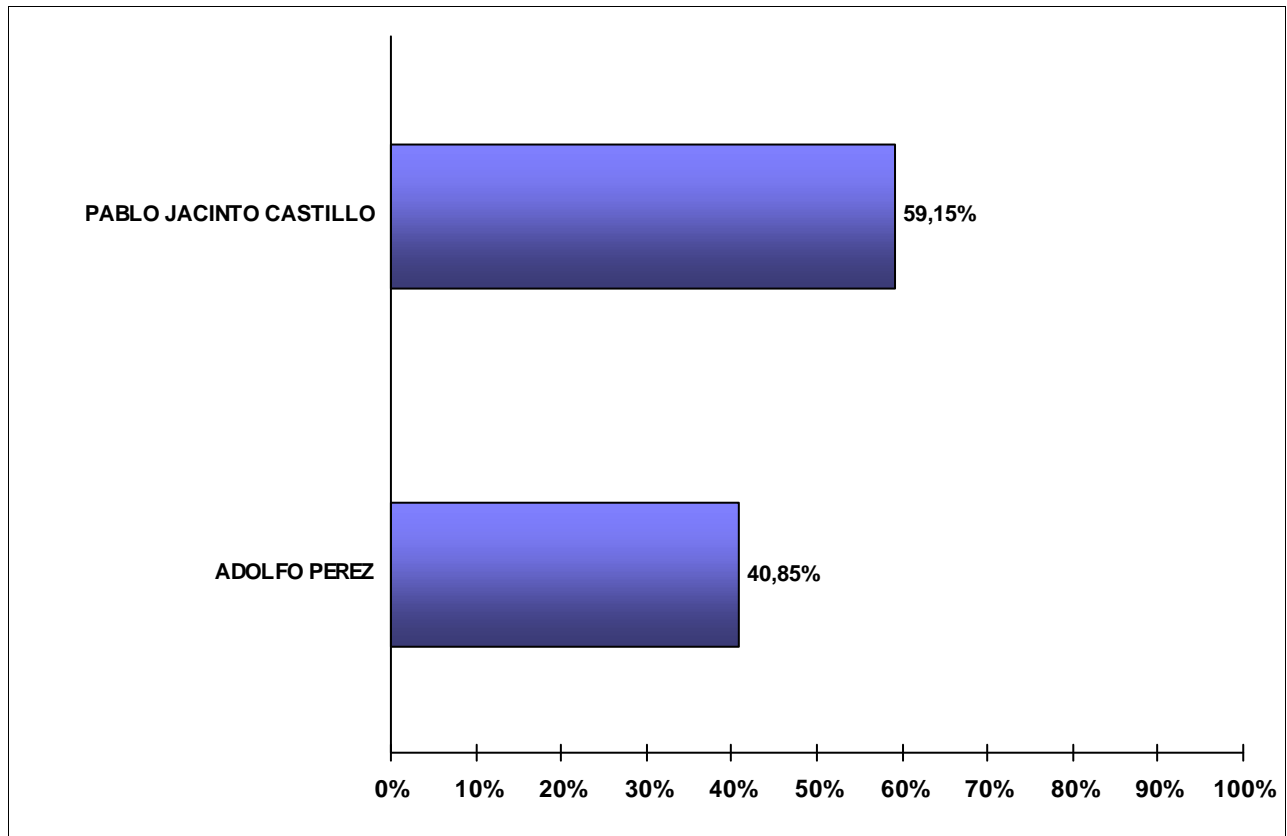

JUNTA ELECTORAL
Poder Judicial de la Provincia del Neuquén

ESCRUTINIO DEFINITIVO COMICIOS PROVINCIALES - 16 DE ABRIL DE 2023

Total de votos a Presidente de Comisión de Fomento por Candidato
Comisión de Fomento: VILLA CURI LEUVU

Candidatos (Partidos Políticos / Alianzas)	Votos a Presidente de CF	
PABLO JACINTO CASTILLO (D_CIUDADANO-FRE.GRA.-PRO.P.RE.-NCN-COMUNIDAD-AVANZAR-ARRIBA-F.S.D.)	265	59,15%
ADOLFO PEREZ (M.P.N.-M.I.D-UN.PO.-UNE-FRIN-FRE.NU.NE-IGUALES-JUNTOS-ENERGIA-PVR)	183	40,85%
TOTAL DE VOTOS	448