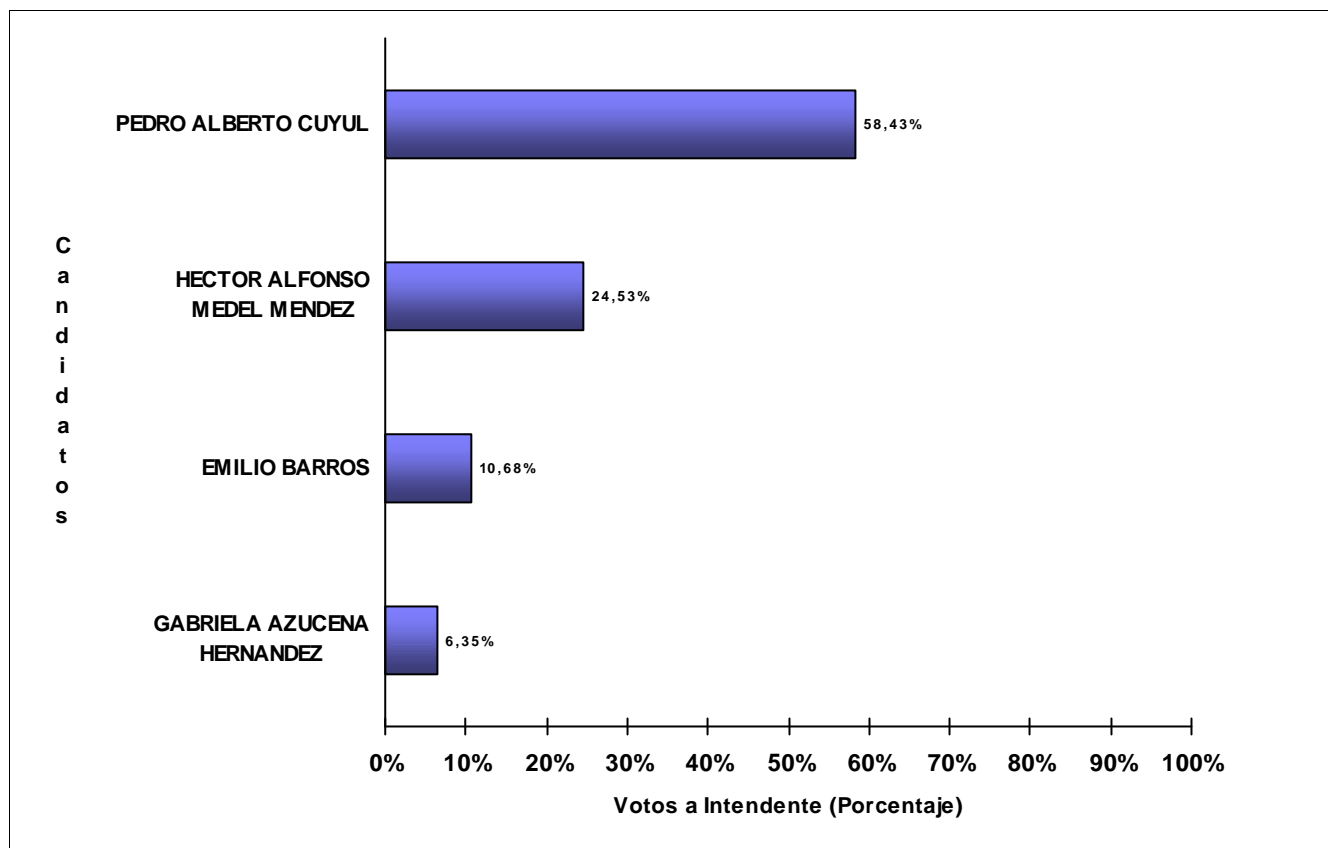

JUNTA ELECTORAL
 Poder Judicial de la Provincia del Neuquén

**ESCRUTINIO DEFINITIVO
 COMICIOS PROVINCIALES - 16 DE ABRIL DE 2023**

Total de votos a Intendente por Candidato

Municipio: ANDACOLLO

Candidatos (Partidos Políticos / Alianzas)	Votos a Intendente	
MANUEL ELADIO SAN MARTIN (M.P.N.-UN.PO.-UNE-FRE.NU.NE-IGUALES-JUNTOS-PVR)	1.313	73,03%
HORACIO ANTONIO PRADES (D_CIUDADANO-FRE.GRA.-P.S.-PRO.P.RE.-NCN-COMUNIDAD-ARRIBA-F.S.D.)	485	26,97%
TOTAL DE VOTOS	1.798	

JUNTA ELECTORAL
Poder Judicial de la Provincia del Neuquén

ESCRUTINIO DEFINITIVO COMICIOS PROVINCIALES - 16 DE ABRIL DE 2023

Total de votos a Intendente por Candidato

Municipio: AÑELO

Candidatos (Partidos Políticos / Alianzas)	Votos a Intendente	
FERNANDO RODRIGO BANDERET (D. CIUDADANO-FRE.GRA.-P.S.-COMUNIDAD-ARRIBA-F.S.D.-AVANZAR-NCN-PRO.P.RE.)	2.042	48,34%
ADRIANA MABEL PEZUK (M.P.N.-UN.PO.-UNE-FRE.NU.NE-IGUALES)	1.832	43,37%
PAOLA ELIZABETH ROBLEDO (CUMPLIR)	258	6,11%
CLAUDIO ALEJANDRO CORONEL (IN.EL.U.P-FDTN)	92	2,18%
TOTAL DE VOTOS	4.224	

JUNTA ELECTORAL
Poder Judicial de la Provincia del Neuquén

ESCRUTINIO DEFINITIVO COMICIOS PROVINCIALES - 16 DE ABRIL DE 2023

Total de votos a Intendente por Candidato

Municipio: BUTA RANQUIL

Candidatos (Partidos Políticos / Alianzas)	Votos a Intendente	
PEDRO ALBERTO CUYUL (M.P.N.-FRE.NU.NE-IGUALES-JUNTOS-ENERGIA)	1.067	58,43%
HECTOR ALFONSO MEDEL MENDEZ (D_CIUDADANO-FRE.GRA.-P.S.-PRO.P.RE.-NCN-COMUNIDAD-AVANZAR-ARRIBA-F.S.D.)	448	24,53%
EMILIO BARROS (PVR)	195	10,68%
GABRIELA AZUCENA HERNANDEZ (FDTN-MOLISUR-IN.EL.U.P)	116	6,35%
TOTAL DE VOTOS	1.826	