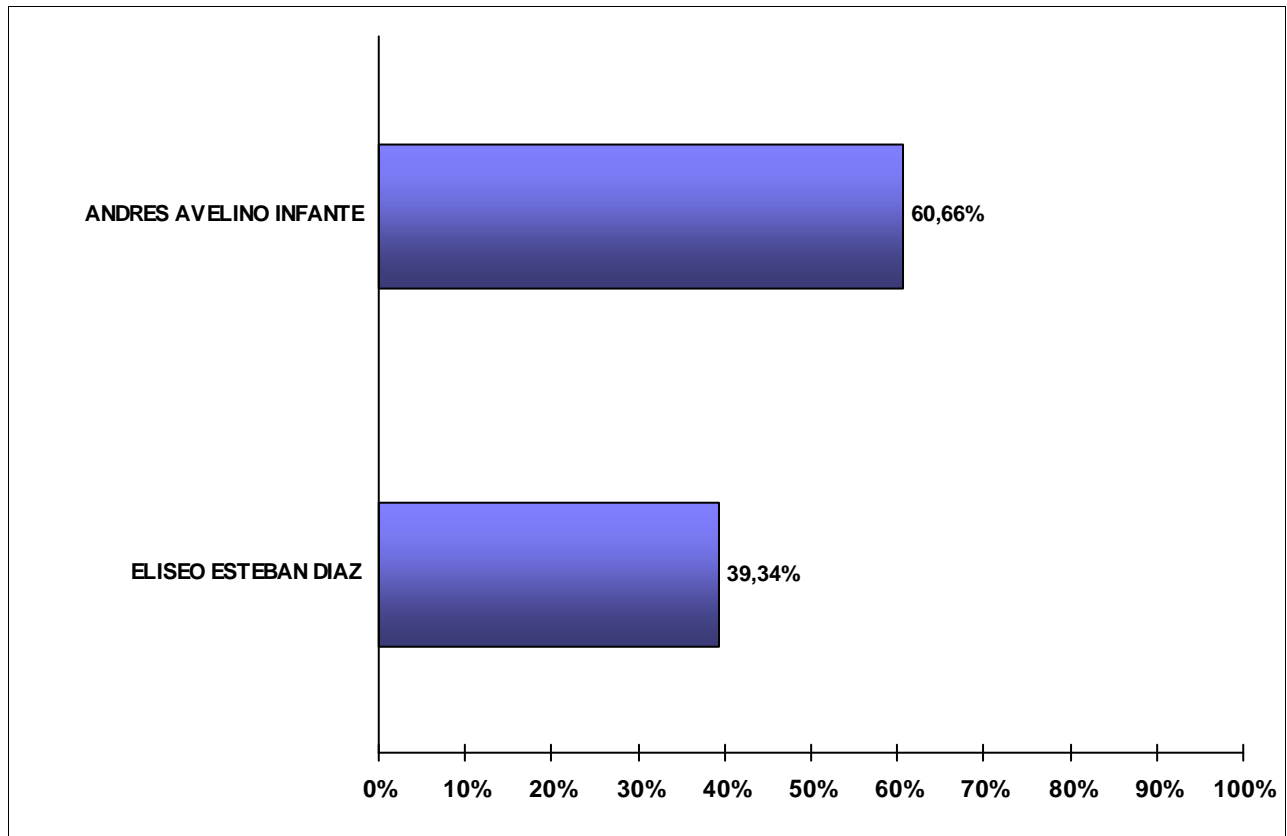

JUNTA ELECTORAL
Poder Judicial de la Provincia del Neuquén

ESCRUTINIO DEFINITIVO COMICIOS PROVINCIALES - 16 DE ABRIL DE 2023

Total de votos a Presidente de Comisión de Fomento por Candidato
Comisión de Fomento: PILO LIL

Candidatos (Partidos Políticos / Alianzas)	Votos a Presidente de CF	
ANDRES AVELINO INFANTE (D_CIUDADANO-FRE.GRA.-PRO.P.RE.-NCN-COMUNIDAD-AVANZAR-ARRIBA-F.S.D.)	74	60,66%
ELISEO ESTEBAN DIAZ (M.P.N.-M.I.D-UN.PO.-UNE-FRIN-FRE.NU.NE-IGUALES-JUNTOS-ENERGIA-PVR)	48	39,34%
TOTAL DE VOTOS	122