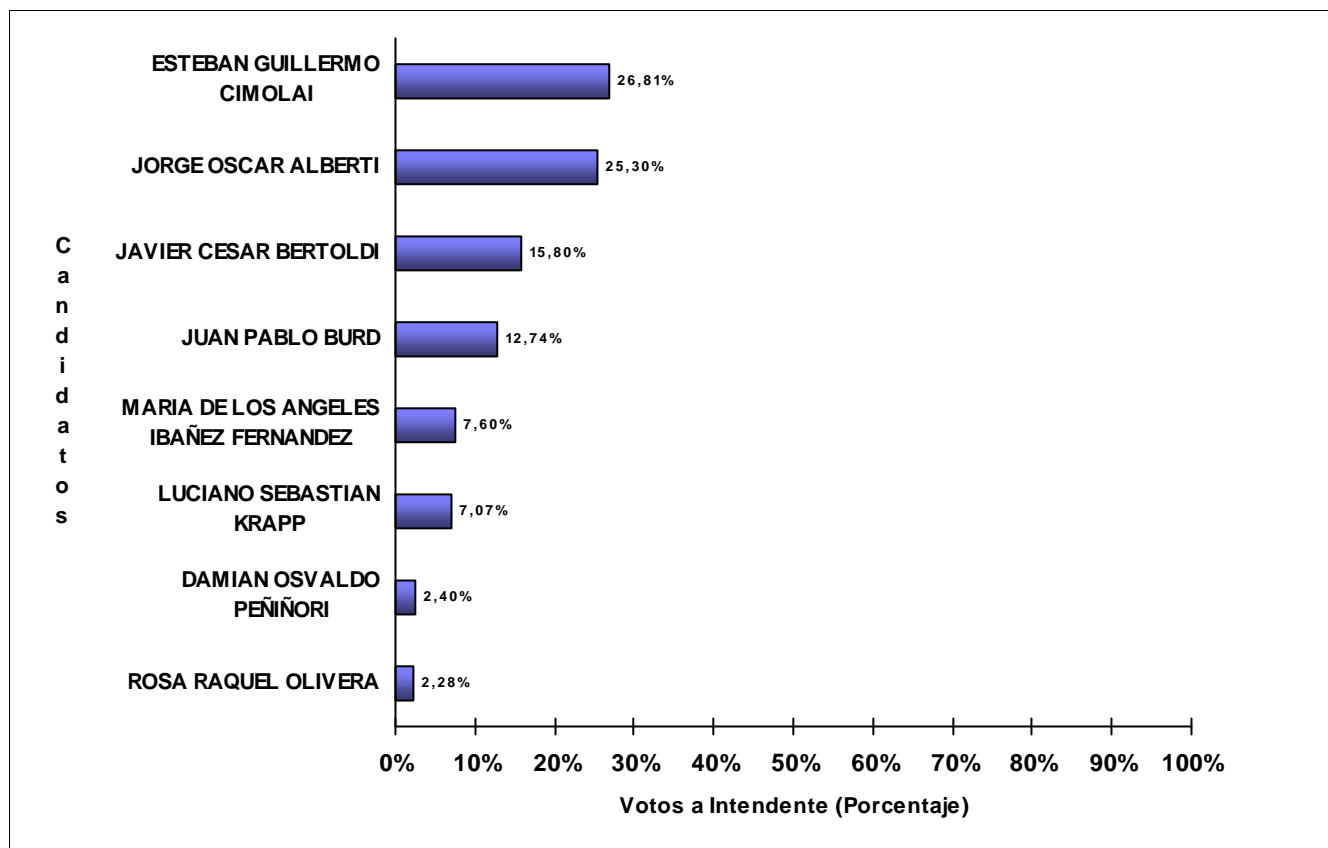

JUNTA ELECTORAL
Poder Judicial de la Provincia del Neuquén

ESCRUTINIO DEFINITIVO COMICIOS PROVINCIALES - 16 DE ABRIL DE 2023

Total de votos a Intendente por Candidato

Municipio: CENTENARIO

Candidatos (Partidos Políticos / Alianzas)	Votos a Intendente	
ESTEBAN GUILLERMO CIMOLAI (SOMOSC-UN.PO.-IGUALES-UNE-P.T.P.)	6.698	26,81%
JORGE OSCAR ALBERTI (D_CIUDADANO-FRE.GRA.-P.S.-PRO.P.RE.-NCN-COMUNIDAD-AVANZAR-ARRIBA-F.S.D.)	6.321	25,30%
JAVIER CESAR BERTOLDI (FDTN)	3.946	15,80%
JUAN PABLO BURD (M.P.N.-FRE.NU.NE-PVR)	3.183	12,74%
MARIA DE LOS ANGELES IBAÑEZ FERNANDEZ (CUMPLIR)	1.898	7,60%
LUCIANO SEBASTIAN KRAPP (JXC_NQN)	1.766	7,07%
DAMIAN OSVALDO PEÑIÑORI (FITU)	600	2,40%
ROSA RAQUEL OLIVERA (JUNTOS)	570	2,28%
TOTAL DE VOTOS	24.982