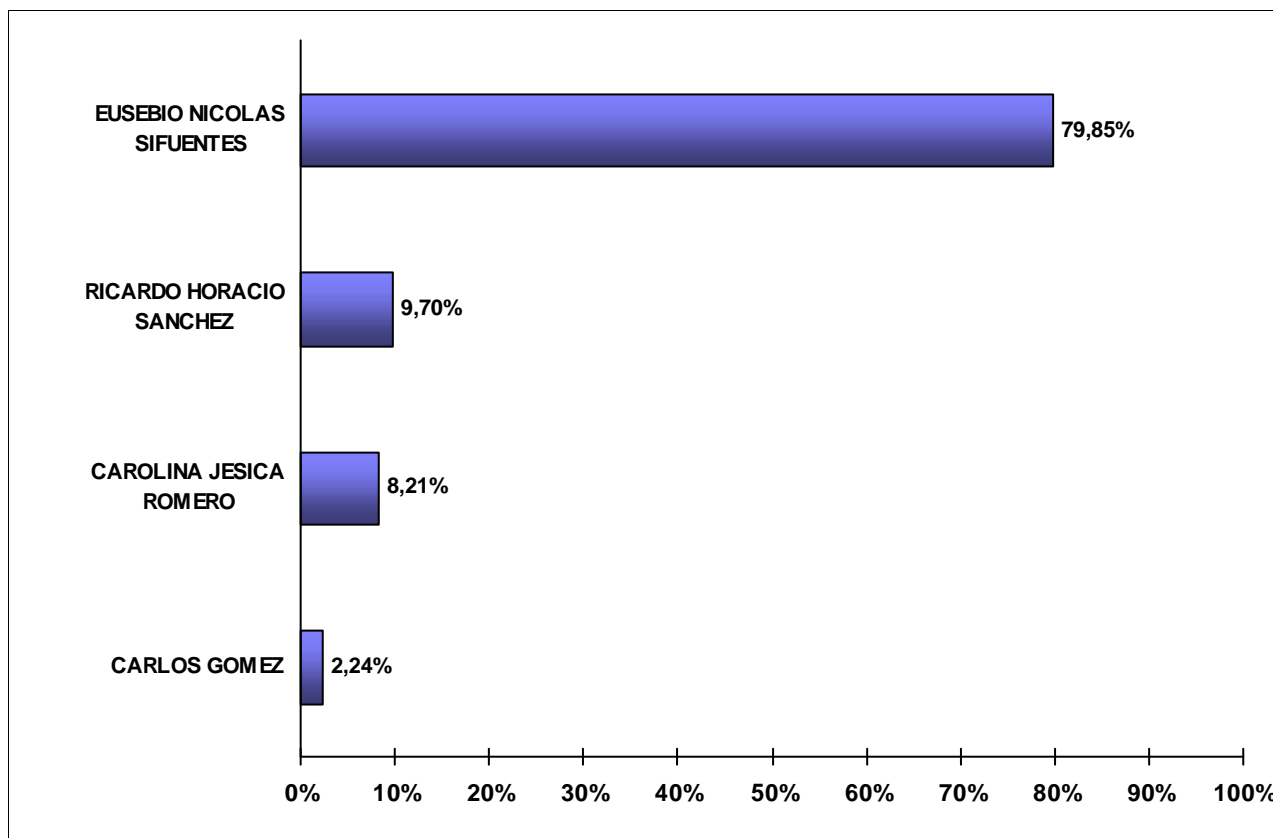

JUNTA ELECTORAL
Poder Judicial de la Provincia del Neuquén

ESCRUTINIO DEFINITIVO COMICIOS PROVINCIALES - 16 DE ABRIL DE 2023

Total de votos a Presidente de Comisión de Fomento por Candidato
Comisión de Fomento: RAMON CASTRO

Candidatos (Partidos Políticos / Alianzas)	Votos a Presidente de CF	
EUSEBIO NICOLAS SIFUENTES (M.P.N.-M.I.D-UN.PO.-UNE-FRIN-FRE.NU.NE-IGUALES-ENERGIA-PVR)	214	79,85%
RICARDO HORACIO SANCHEZ (JUNTOS)	26	9,70%
CAROLINA JESICA ROMERO (D_CIUDADANO-FRE.GRA.-PRO.P.RE.-NCN-COMUNIDAD-AVANZAR-ARRIBA-F.S.D.)	22	8,21%
CARLOS GOMEZ (KOLINA)	6	2,24%
TOTAL DE VOTOS	268