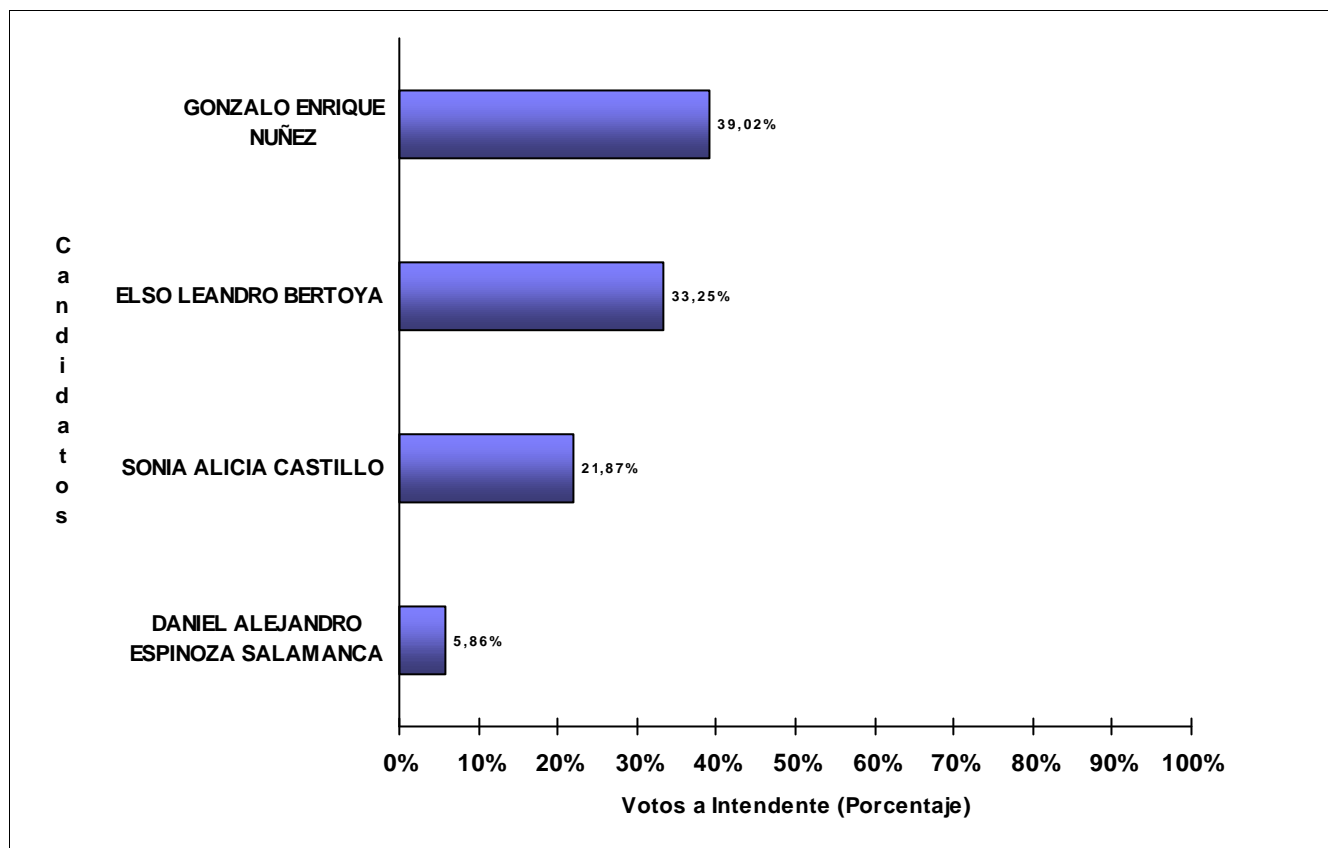

JUNTA ELECTORAL
Poder Judicial de la Provincia del Neuquén

ESCRUTINIO DEFINITIVO COMICIOS PROVINCIALES - 16 DE ABRIL DE 2023

Total de votos a Intendente por Candidato

Municipio: SAN PATRICIO DEL CHAÑAR

Candidatos (Partidos Políticos / Alianzas)	Votos a Intendente	
GONZALO ENRIQUE NUÑEZ (FDTN-KOLINA-IN.EL.U.P-P.T.P.)	2.238	39,02%
ELSO LEANDRO BERTOYA (M.P.N.-M.I.D-UN.PO.-UNE-FRIN-FRE.NU.NE-IGUALES-JUNTOS-PVR)	1.907	33,25%
SONIA ALICIA CASTILLO (D_CIUDADANO-FRE.GRA.-P.S.-PRO.P.RE.-NCN-COMUNIDAD-AVANZAR-ARRIBA-F.S.D.)	1.254	21,87%
DANIEL ALEJANDRO ESPINOZA SALAMANCA (MOLISUR)	336	5,86%
TOTAL DE VOTOS	5.735