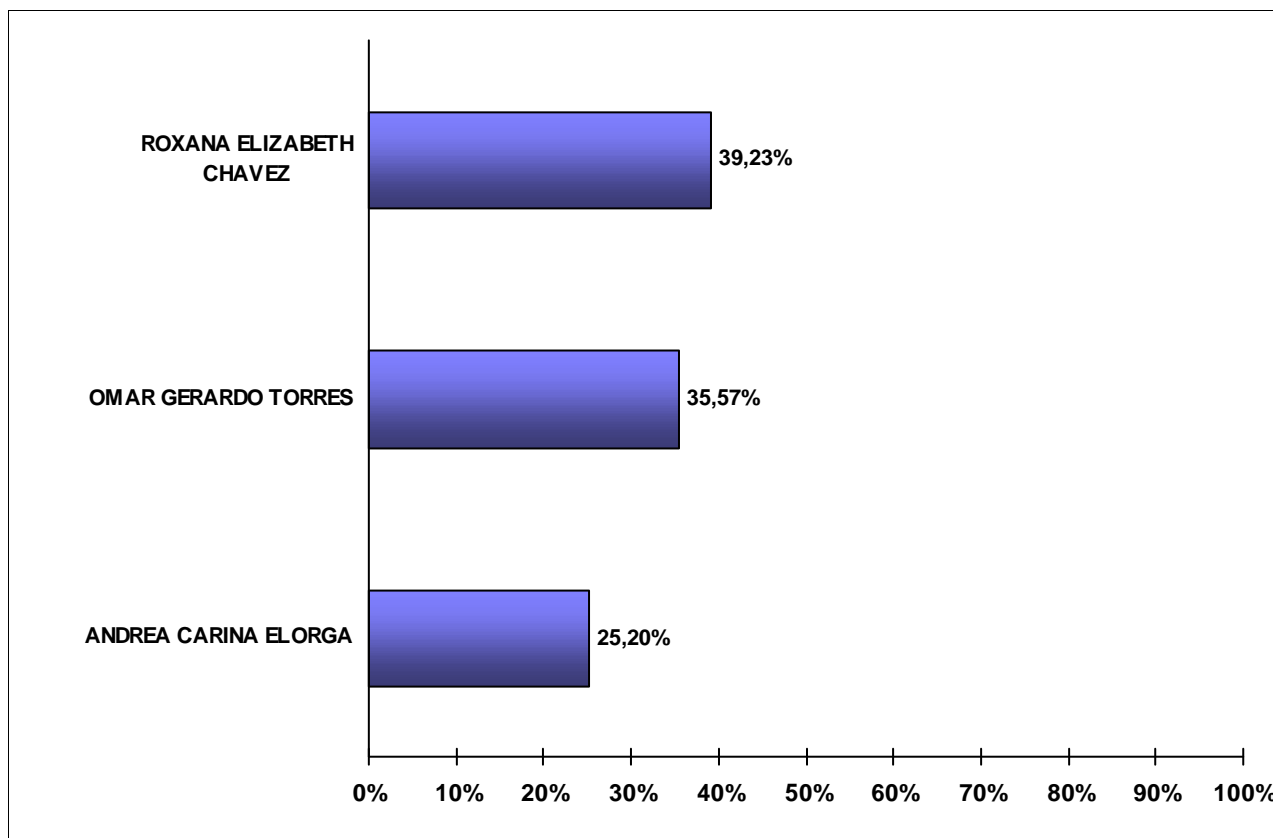

JUNTA ELECTORAL
Poder Judicial de la Provincia del Neuquén

ESCRUTINIO DEFINITIVO COMICIOS PROVINCIALES - 16 DE ABRIL DE 2023

Total de votos a Presidente de Comisión de Fomento por Candidato
Comisión de Fomento: VILLA TRAFUL

Candidatos (Partidos Políticos / Alianzas)	Votos a Presidente de CF	
ROXANA ELIZABETH CHAVEZ (D_CIUDADANO-FRE.GRA.-P.S.-PRO.P.RE.-NCN-COMUNIDAD-AVANZAR-ARRIBA-F.S.D.)	193	39,23%
OMAR GERARDO TORRES (M.P.N.-M.I.D-UN.PO.-UNE-FRIN-FRE.NU.NE-IGUALES-JUNTOS-ENERGIA-PVR)	175	35,57%
ANDREA CARINA ELORGA (JXC_NQN)	124	25,20%
TOTAL DE VOTOS	492