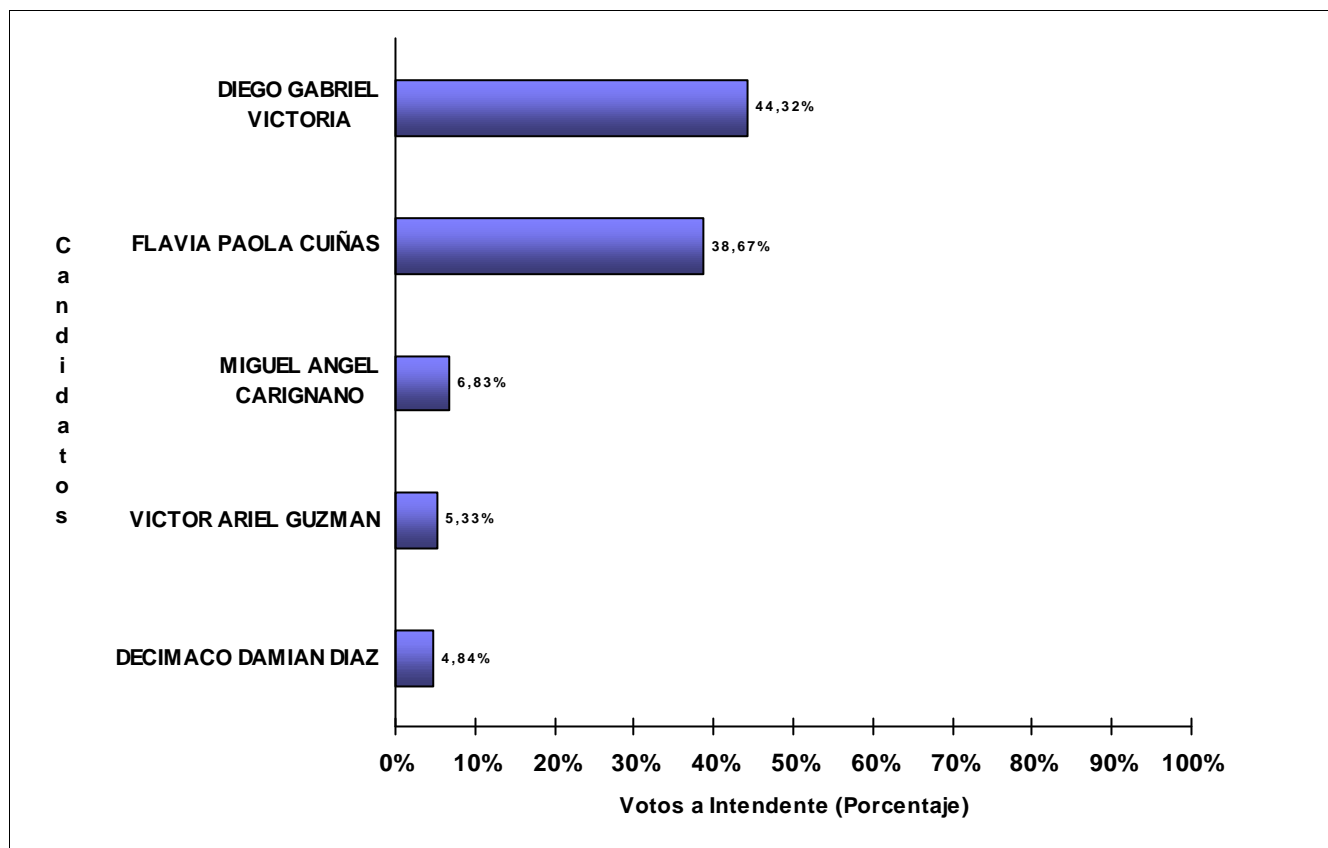

JUNTA ELECTORAL
Poder Judicial de la Provincia del Neuquén

ESCRUTINIO DEFINITIVO COMICIOS PROVINCIALES - 16 DE ABRIL DE 2023

Total de votos a Intendente por Candidato

Municipio: ALUMINE

Candidatos (Partidos Políticos / Alianzas)	Votos a Intendente	
DIEGO GABRIEL VICTORIA (M.P.N.-UN.PO.-UNE-FRE.NU.NE-IGUALES-JUNTOS)	1.537	44,32%
FLAVIA PAOLA CUIÑAS (D_CIUDADANO-FRE.GRA.-PRO.P.RE.-NCN-COMUNIDAD-AVANZAR-ARRIBA-F.S.D.)	1.341	38,67%
MIGUEL ANGEL CARIGNANO (FDTN)	237	6,83%
VICTOR ARIEL GUZMAN (JXC_NQN)	185	5,33%
DECIMACO DAMIAN DIAZ (CUMPLIR)	168	4,84%
TOTAL DE VOTOS	3.468