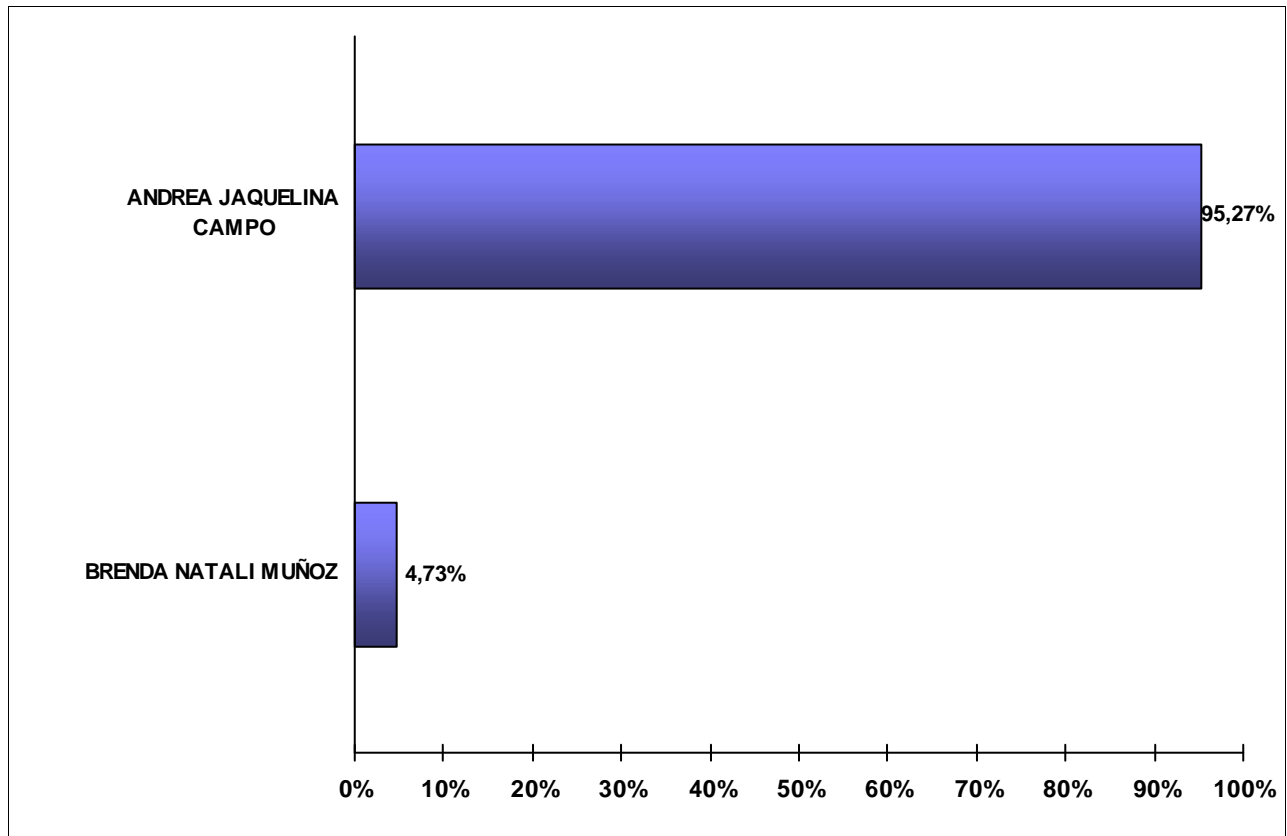

JUNTA ELECTORAL
Poder Judicial de la Provincia del Neuquén

ESCRUTINIO DEFINITIVO COMICIOS PROVINCIALES - 16 DE ABRIL DE 2023

Total de votos a Presidente de Comisión de Fomento por Candidato
Comisión de Fomento: AGUADA SAN ROQUE

Candidatos (Partidos Políticos / Alianzas)	Votos a Presidente de CF	
ANDREA JAQUELINA CAMPO (M.P.N.-M.I.D-UN.PO.-UNE-FRIN-FRE.NU.NE-IGUALES-JUNTOS-ENERGIA-PVR)	141	95,27%
BRENDA NATALI MUÑOZ (D_CIUDADANO-F.S.D.-ARRIBA-COMUNIDAD-PRO.P.RE.-P.S.-FRE.GRA.-NCN)	7	4,73%
TOTAL DE VOTOS	148