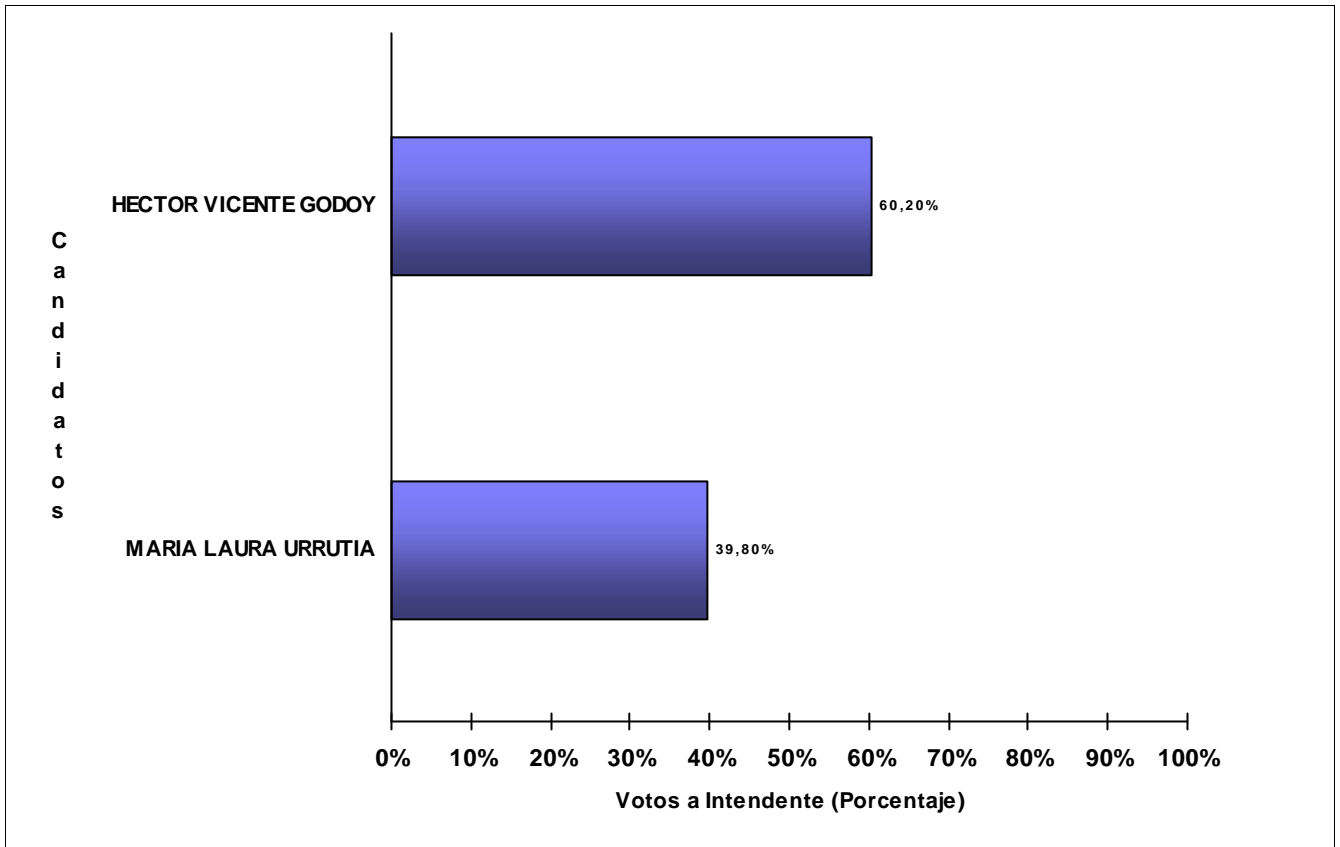

JUNTA ELECTORAL
Poder Judicial de la Provincia del Neuquén

**ESCRUTINIO DEFINITIVO
COMICIOS PROVINCIALES - 16 DE ABRIL DE 2023**

Total de votos a Intendente por Candidato

Municipio: LAS OVEJAS

Candidatos (Partidos Políticos / Alianzas)	Votos a Intendente		
	HECTOR VICENTE GODOY (M.P.N.-UN.PO.-UNE-FRIN-FRE.NU.NE-IGUALES-JUNTOS-PVR)	658	60,20%
MARIA LAURA URRUTIA (D_CIUDADANO-FRE.GRA.-P.S.-PRO.P.RE.-NCN-COMUNIDAD-AVANZAR-ARRIBA-F.S.D.)	435	39,80%	
TOTAL DE VOTOS	1.093