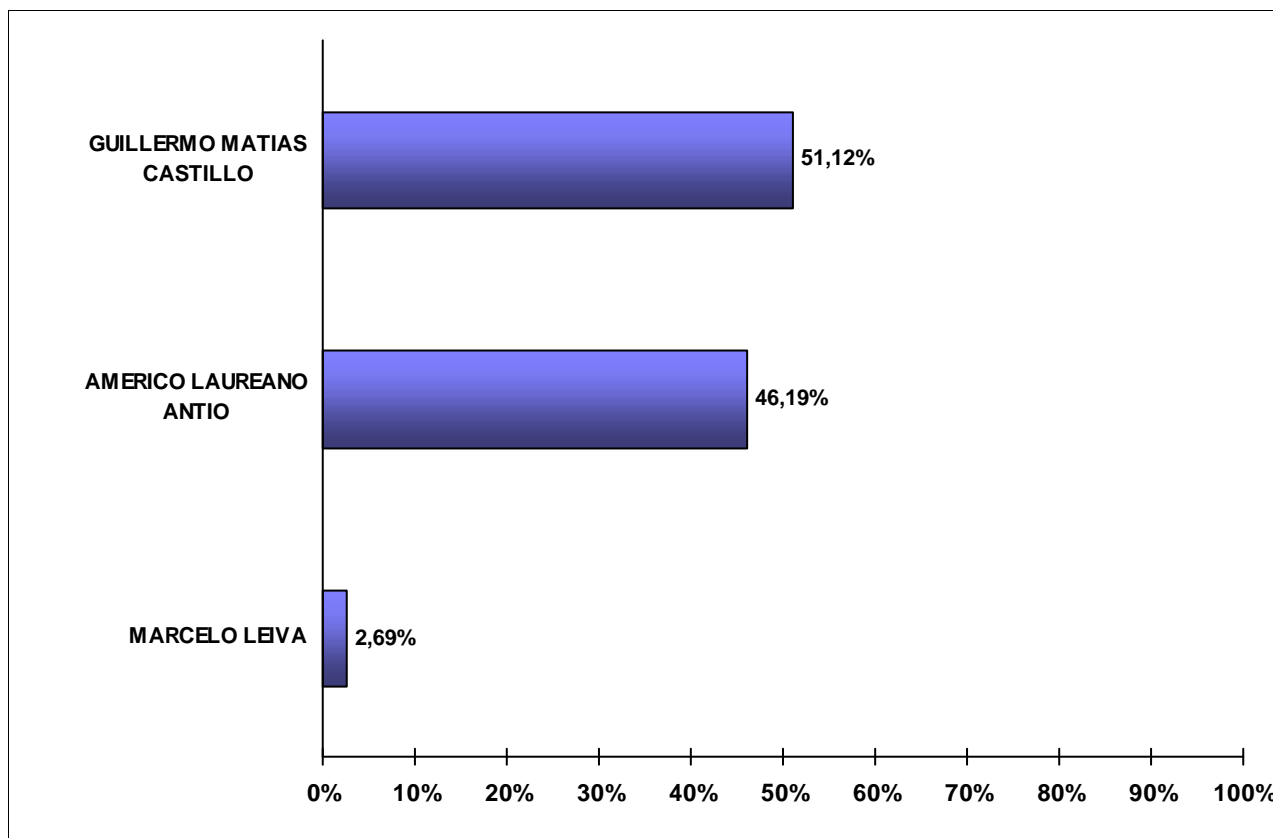

JUNTA ELECTORAL
Poder Judicial de la Provincia del Neuquén

ESCRUTINIO DEFINITIVO COMICIOS PROVINCIALES - 16 DE ABRIL DE 2023

Total de votos a Presidente de Comisión de Fomento por Candidato
Comisión de Fomento: COVUNCO ABAJO

Candidatos (Partidos Políticos / Alianzas)	Votos a Presidente de CF	
GUILLERMO MATIAS CASTILLO (M.P.N.-M.I.D-UN.PO.-UNE-FRIN-FRE.NU.NE-IGUALES-JUNTOS-ENERGIA-PVR)	114	51,12%
AMERICO LAUREANO ANTIO (D_CIUDADANO-FRE.GRA.-PRO.P.RE.-NCN-COMUNIDAD-AVANZAR-ARRIBA-F.S.D.)	103	46,19%
MARCELO LEVA (KOLINA)	6	2,69%
TOTAL DE VOTOS	223