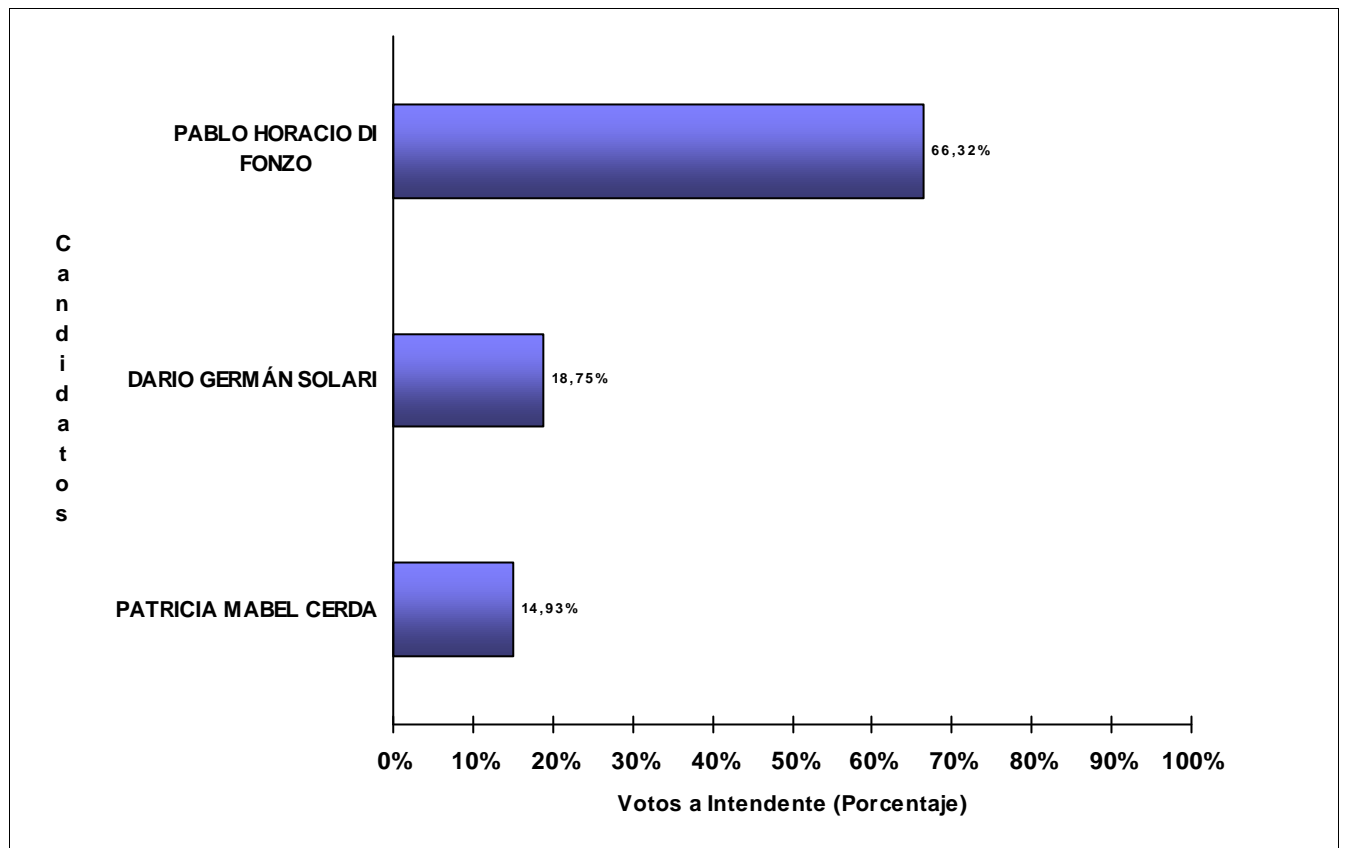

JUNTA ELECTORAL
Poder Judicial de la Provincia del Neuquén

ESCRUTINIO DEFINITIVO COMICIOS PROVINCIALES - 16 DE ABRIL DE 2023

Total de votos a Intendente por Candidato

Municipio: VILLA EL CHOCON

Candidatos (Partidos Políticos / Alianzas)	Votos a Intendente	
PABLO HORACIO DI FONZO (M.P.N.-M.I.D-UN.PO.-UNE-FRIN-FRE.NU.NE-IGUALES-JUNTOS-ENERGIA-PVR)	884	66,32%
DARIO GERMÁN SOLARI (D_CIUDADANO-FRE.GRA.-P.S.-PRO.P.RE.-NCN-AVANZAR-ARRIBA-F.S.D.)	250	18,75%
PATRICIA MABEL CERDA (COMUNIDAD)	199	14,93%
TOTAL DE VOTOS	1.333