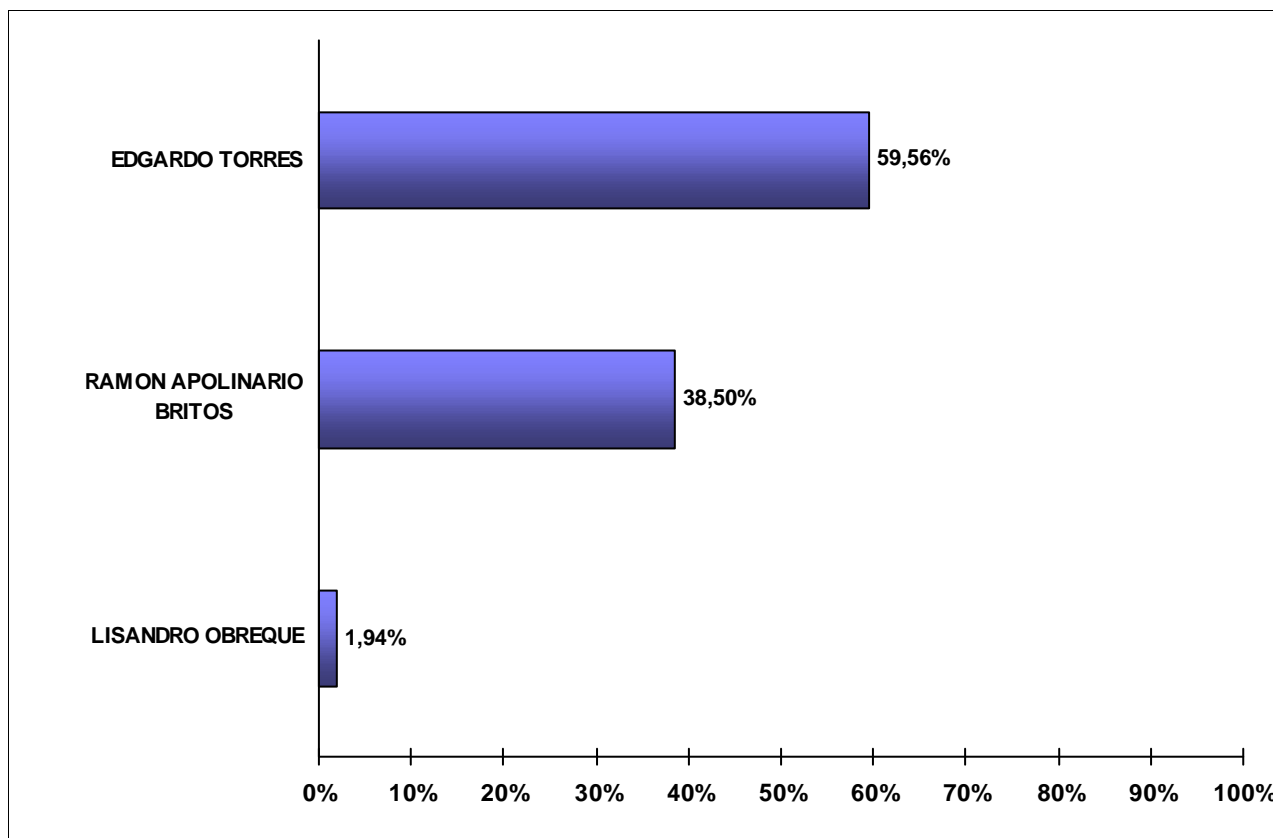

JUNTA ELECTORAL
Poder Judicial de la Provincia del Neuquén

ESCRUTINIO DEFINITIVO COMICIOS PROVINCIALES - 16 DE ABRIL DE 2023

Total de votos a Presidente de Comisión de Fomento por Candidato
Comisión de Fomento: EL SAUCE

Candidatos (Partidos Políticos / Alianzas)	Votos a Presidente de CF	
EDGARDO TORRES (M.P.N.-M.I.D-UN.PO.-UNE-FRIN-FRE.NU.NE-IGUALES-JUNTOS-ENERGIA-PVR)	215	59,56%
RAMON APOLINARIO BRITOS (D_CIUDADANO-FRE.GRA.-PRO.P.RE.-NCN-COMUNIDAD-AVANZAR-ARRIBA-F.S.D.)	139	38,50%
LISANDRO OBREQUE (FDTN)	7	1,94%
TOTAL DE VOTOS	361