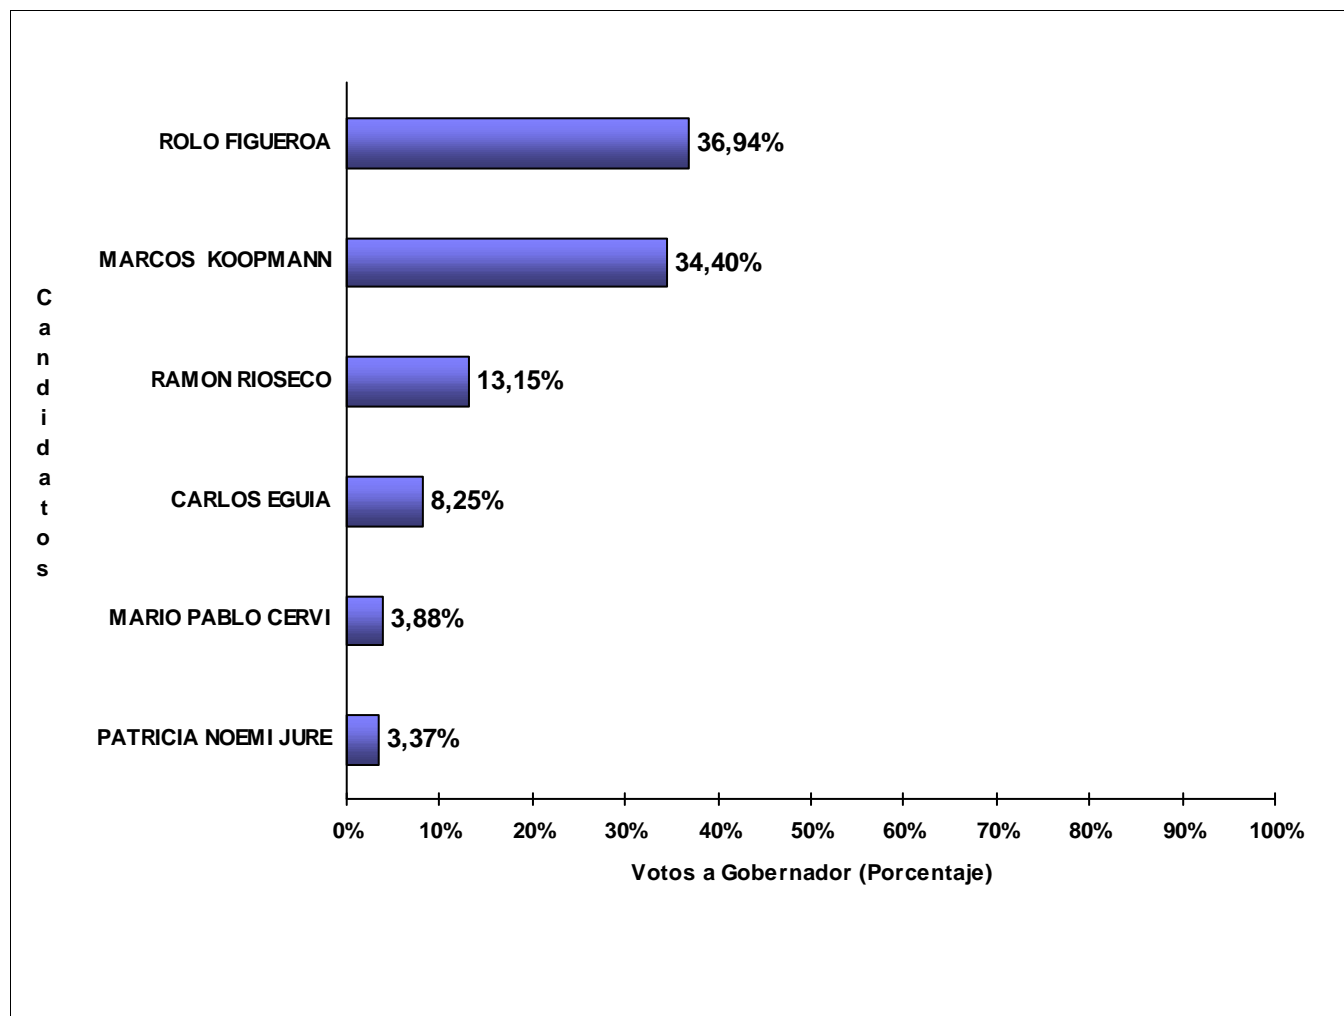

JUNTA ELECTORAL PROVINCIAL
Poder Judicial de la Provincia del Neuquén

ESCRUTINIO DEFINITIVO
COMICIOS PROVINCIALES - 16 DE ABRIL DE 2023

Total de votos a Gobernador por candidato

Candidatos (Partidos Políticos / Alianzas)	Votos a Gobernador	
ROLO FIGUEROA (D_CIUDADANO-COMUNIDAD-PRO.P.RE.-F.S.D.-AVANZAR-ARRIBA-NCN-P.S.-FRE.GRA.)	148.136	36,94%
MARCOS KOOPMANN (M.P.N.-UNE-M.I.D-UN.PO.-JUNTOS-FRIN-FRE.NU.NE-ENERGIA-IGUALES-PVR)	137.965	34,40%
RAMON RIOSECO (FDTN-KOLINA-IN.EL.U.P-MOLISUR-P.T.P.)	52.735	13,15%
CARLOS EGUIA (CUMPLIR)	33.095	8,25%
MARIO PABLO CERVI (JXC_NQN)	15.571	3,88%
PATRICIA NOEMI JURE (FITU)	13.513	3,37%
TOTAL DE VOTOS	401.015	