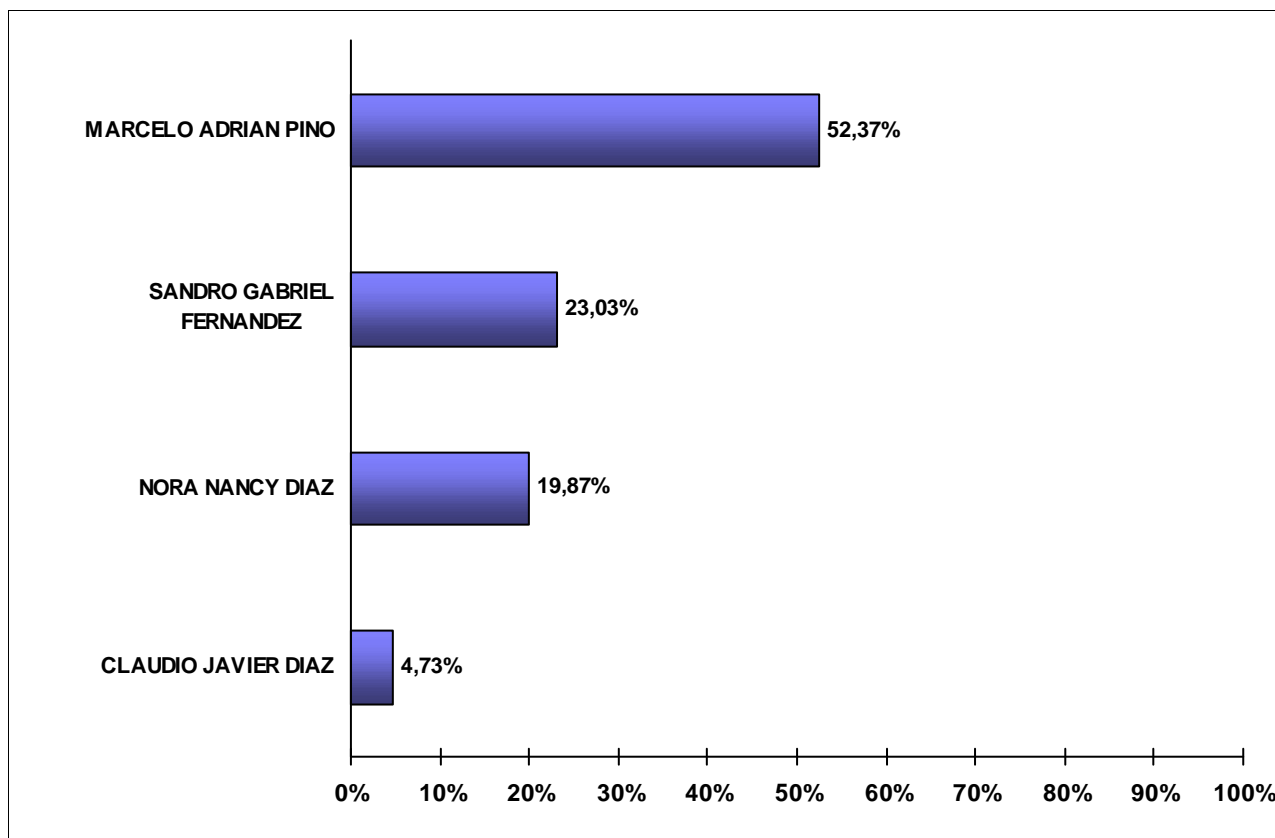

JUNTA ELECTORAL
Poder Judicial de la Provincia del Neuquén

ESCRUTINIO DEFINITIVO COMICIOS PROVINCIALES - 16 DE ABRIL DE 2023

Total de votos a Presidente de Comisión de Fomento por Candidato
Comisión de Fomento: PASO AGUERRE

Candidatos (Partidos Políticos / Alianzas)	Votos a Presidente de CF	
MARCELO ADRIAN PINO (M.P.N.-M.I.D-UN.PO.-UNE-FRIN-FRE.NU.NE-IGUALES-ENERGIA-PVR)	166	52,37%
SANDRO GABRIEL FERNANDEZ (D_CIUDADANO-FRE.GRA.-PRO.P.RE.-NCN-COMUNIDAD-AVANZAR-ARRIBA-F.S.D.)	73	23,03%
NORA NANCY DIAZ (JUNTOS)	63	19,87%
CLAUDIO JAVIER DIAZ (IN.EL.U.P-KOLINA)	15	4,73%
TOTAL DE VOTOS	317