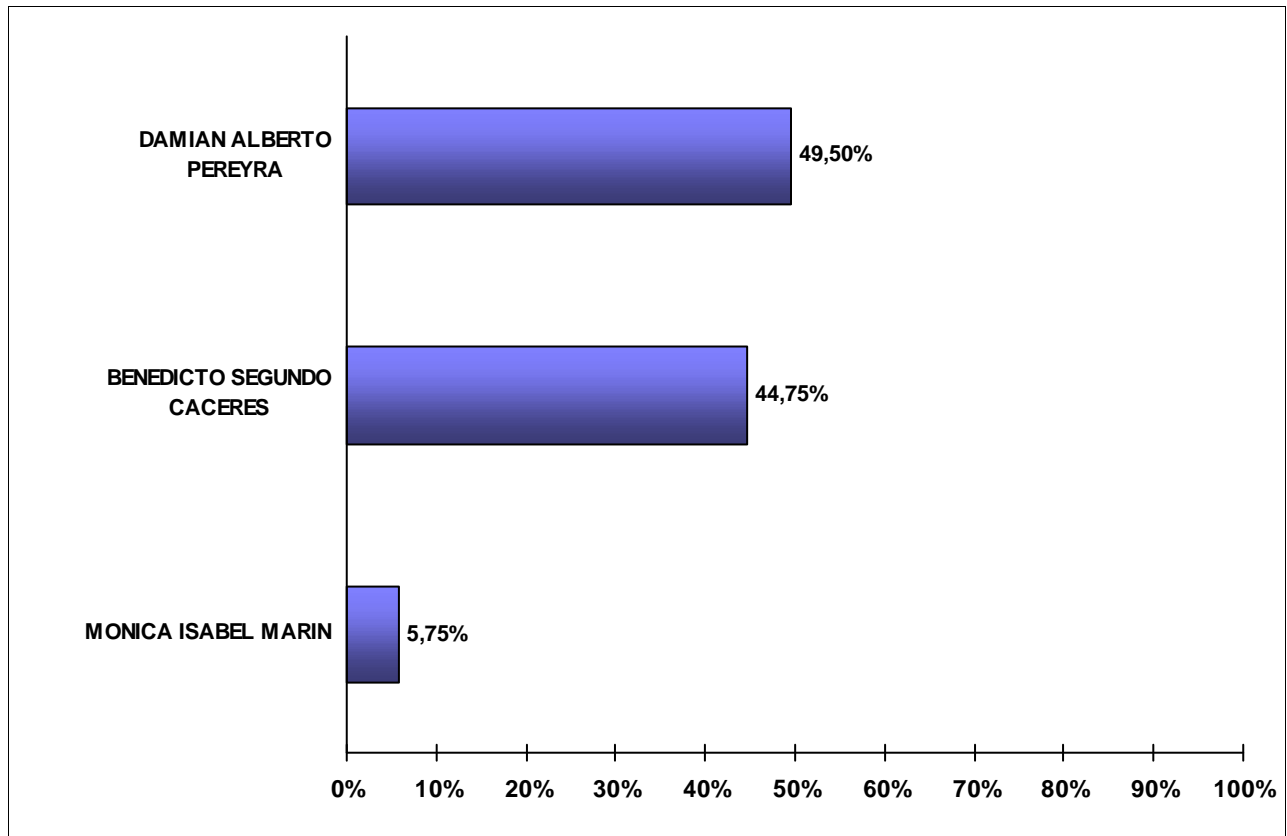

JUNTA ELECTORAL
Poder Judicial de la Provincia del Neuquén

ESCRUTINIO DEFINITIVO COMICIOS PROVINCIALES - 16 DE ABRIL DE 2023

Total de votos a Presidente de Comisión de Fomento por Candidato
Comisión de Fomento: LOS CATUTOS

Candidatos (Partidos Políticos / Alianzas)	Votos a Presidente de CF	
DAMIAN ALBERTO PEREYRA (M.P.N.)	198	49,50%
BENEDICTO SEGUNDO CACERES (JUNTOS)	179	44,75%
MONICA ISABEL MARIN (D_CIUDADANO-FRE.GRA.-PRO.P.RE.-NCN-COMUNIDAD-AVANZAR-ARRIBA-F.S.D.)	23	5,75%
TOTAL DE VOTOS	400