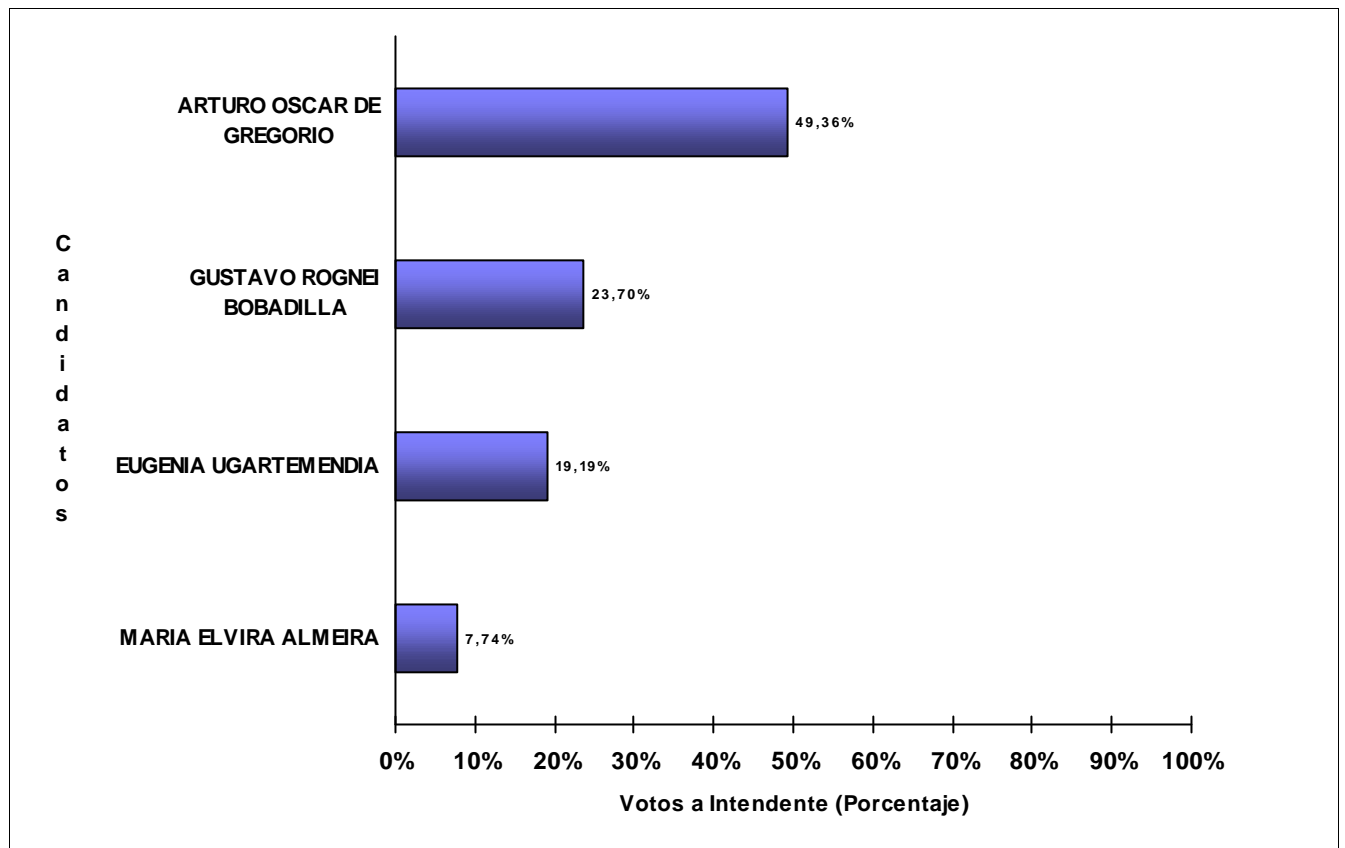

JUNTA ELECTORAL
Poder Judicial de la Provincia del Neuquén

ESCRUTINIO DEFINITIVO COMICIOS PROVINCIALES - 16 DE ABRIL DE 2023

Total de votos a Intendente por Candidato

Municipio: VILLA PEHUENIA

Candidatos (Partidos Políticos / Alianzas)	Votos a Intendente	
ARTURO OSCAR DE GREGORIO (M.P.N.-UN.PO.-UNE-IGUALES)	733	49,36%
GUSTAVO ROGNEI BOBADILLA (D_CIUDADANO-FRE.GRA.-PRO.P.RE.-NCN-COMUNIDAD-AVANZAR-ARRIBA-F.S.D.)	352	23,70%
EUGENIA UGARTEMENDIA (FDTN)	285	19,19%
MARIA ELVIRA ALMEIRA (CUMPLIR)	115	7,74%
TOTAL DE VOTOS	1.485