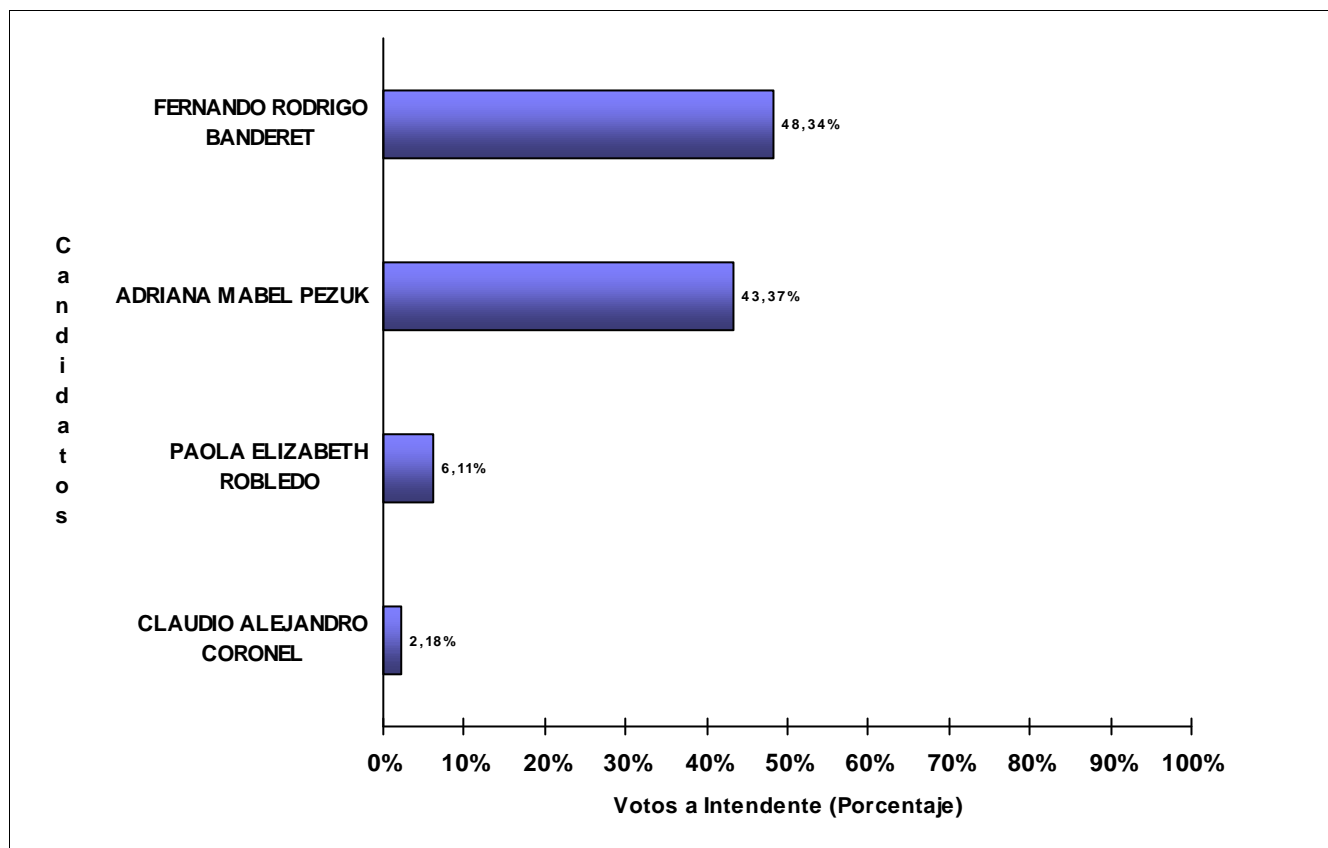

JUNTA ELECTORAL
 Poder Judicial de la Provincia del Neuquén

**ESCRUTINIO DEFINITIVO
 COMICIOS PROVINCIALES - 16 DE ABRIL DE 2023**

Total de votos a Intendente por Candidato

Municipio: ANDACOLLO

Candidatos (Partidos Políticos / Alianzas)	Votos a Intendente	
MANUEL ELADIO SAN MARTIN (M.P.N.-UN.PO.-UNE-FRE.NU.NE-IGUALES-JUNTOS-PVR)	1.313	73,03%
HORACIO ANTONIO PRADES (D_CIUDADANO-FRE.GRA.-P.S.-PRO.P.RE.-NCN-COMUNIDAD-ARRIBA-F.S.D.)	485	26,97%
TOTAL DE VOTOS	1.798	

JUNTA ELECTORAL
Poder Judicial de la Provincia del Neuquén

ESCRUTINIO DEFINITIVO COMICIOS PROVINCIALES - 16 DE ABRIL DE 2023

Total de votos a Intendente por Candidato

Municipio: AÑELO

Candidatos (Partidos Políticos / Alianzas)	Votos a Intendente	
FERNANDO RODRIGO BANDERET (D. CIUDADANO-FRE.GRA.-P.S.-COMUNIDAD-ARRIBA-F.S.D.-AVANZAR-NCN-PRO.P.RE.)	2.042	48,34%
ADRIANA MABEL PEZUK (M.P.N.-UN.PO.-UNE-FRE.NU.NE-IGUALES)	1.832	43,37%
PAOLA ELIZABETH ROBLEDO (CUMPLIR)	258	6,11%
CLAUDIO ALEJANDRO CORONEL (IN.EL.U.P-FDTN)	92	2,18%
TOTAL DE VOTOS	4.224	