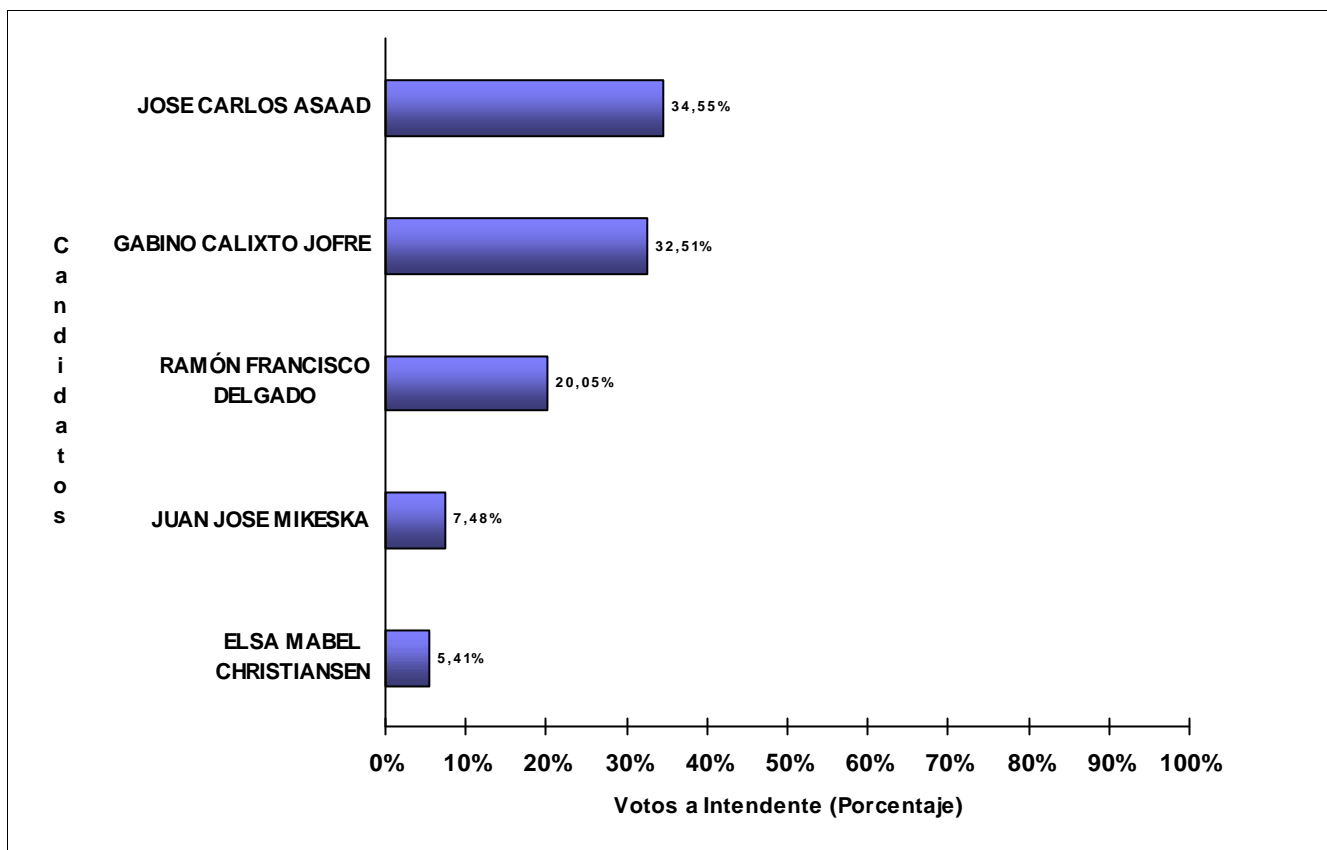

JUNTA ELECTORAL
Poder Judicial de la Provincia del Neuquén

ESCRUTINIO DEFINITIVO COMICIOS PROVINCIALES - 16 DE ABRIL DE 2023

Total de votos a Intendente por Candidato

Municipio: VILLA PEHUENIA

Candidatos (Partidos Políticos / Alianzas)	Votos a Intendente	
ARTURO OSCAR DE GREGORIO (M.P.N.-UN.PO.-UNE-IGUALES)	733	49,36%
GUSTAVO ROGNEI BOBADILLA (D_CIUDADANO-FRE.GRA.-PRO.P.RE.-NCN-COMUNIDAD-AVANZAR-ARRIBA-F.S.D.)	352	23,70%
EUGENIA UGARTEMENDIA (FDTN)	285	19,19%
MARIA ELVIRA ALMEIRA (CUMPLIR)	115	7,74%
TOTAL DE VOTOS	1.485	

JUNTA ELECTORAL
Poder Judicial de la Provincia del Neuquén

ESCRUTINIO DEFINITIVO COMICIOS PROVINCIALES - 16 DE ABRIL DE 2023

Total de votos a Intendente por Candidato

Municipio: VISTA ALEGRE

Candidatos (Partidos Políticos / Alianzas)	Votos a Intendente	
JOSE CARLOS ASAAD (D_CIUDADANO-FRE.GRA.-P.S.-PRO.P.RE.-NCN-COMUNIDAD-AVANZAR-ARRIBA-F.S.D.)	1.067	34,55%
GABINO CALIXTO JOFRE (M.P.N.-UN.PO.-FRE.NU.NE-IGUALES)	1.004	32,51%
RAMÓN FRANCISCO DELGADO (JUNTOS)	619	20,05%
JUAN JOSE MIKESKA (MOLISUR)	231	7,48%
ELSA MABEL CHRISTIANSEN (FDTN-KOLINA-IN.EL.U.P)	167	5,41%
TOTAL DE VOTOS	3.088	