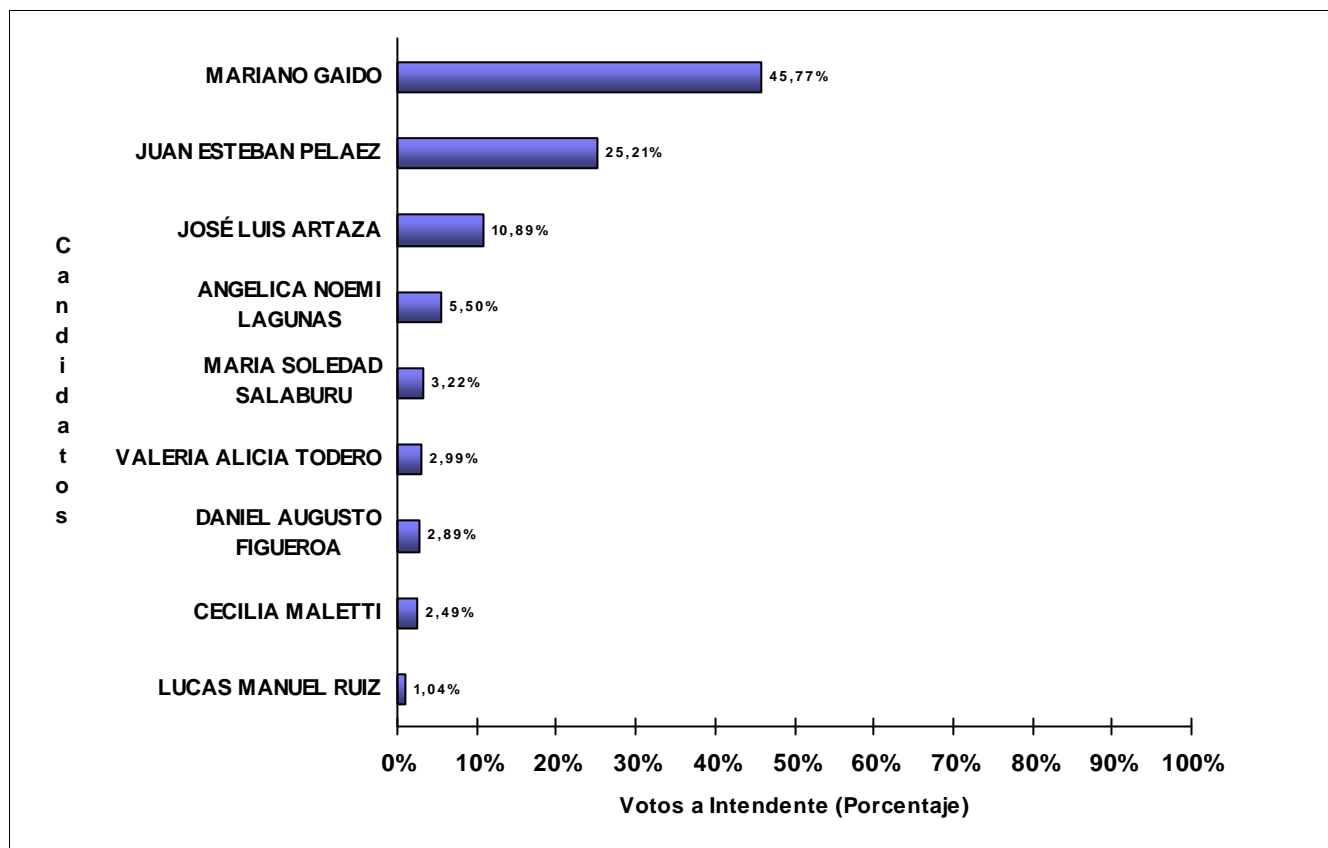

JUNTA ELECTORAL
Poder Judicial de la Provincia del Neuquén

ESCRUTINIO DEFINITIVO COMICIOS PROVINCIALES - 16 DE ABRIL DE 2023

Total de votos a Intendente por Candidato

Municipio: MARIANO MORENO

Candidatos (Partidos Políticos / Alianzas)	Votos a Intendente	
JUAN JAVIER HUILLIPAN (KOLINA-FDTN-IN.EL.U.P)	1.058	51,79%
JOSE RAUL MARIN (M.P.N.-IGUALES-FRE.NU.NE-FRIN)	639	31,28%
OSCAR AREVALO (D_CIUDADANO-P.S.-PRO.P.RE.-NCN-COMUNIDAD-AVANZAR-ARRIBA-F.S.D.)	144	7,05%
MARTA SONIA SANDOVAL (ASCAUQUEN-JUNTOS)	110	5,38%
JONATAN EMANUEL BRICEÑO (JXC_NQN)	92	4,50%
TOTAL DE VOTOS	2.043	

JUNTA ELECTORAL
Poder Judicial de la Provincia del Neuquén

ESCRUTINIO DEFINITIVO COMICIOS PROVINCIALES - 16 DE ABRIL DE 2023

Total de votos a Intendente por Candidato

Municipio: NEUQUEN

Candidatos (Partidos Políticos / Alianzas)	Votos a Intendente	
MARIANO GAIDO (M.P.N.-M.I.D-UN.PO.-UNE-FRIN-MUP_NQN-FRE.NU.NE-MPD_NQUINO-JUNTOS-CONTRATO-CONF_NQUINA-ENERGIA-PVR)	73.444	45,77%
JUAN ESTEBAN PELAEZ (NCN-FRE.GRA.-P.S.-PRO.P.RE.-D_CIUDADANO-COMUNIDAD-AVANZAR-ARRIBA-F.S.D.-INT_NQUINA-SOMOSNQN-ACCION_NQN)	40.460	25,21%
JOSÉ LUIS ARTAZA (CUMPLIR)	17.479	10,89%
ANGELICA NOEMI LAGUNAS (FITU)	8.831	5,50%
MARIA SOLEDAD SALABURU (KOLINA-P.T.P.)	5.167	3,22%
VALERIA ALICIA TODERO (JXC_NQN)	4.799	2,99%
DANIEL AUGUSTO FIGUEROA (FDTN)	4.641	2,89%
CECILIA MALETTI (MOLISUR)	3.992	2,49%
LUCAS MANUEL RUIZ (MAS)	1.662	1,04%
TOTAL DE VOTOS	160.475	