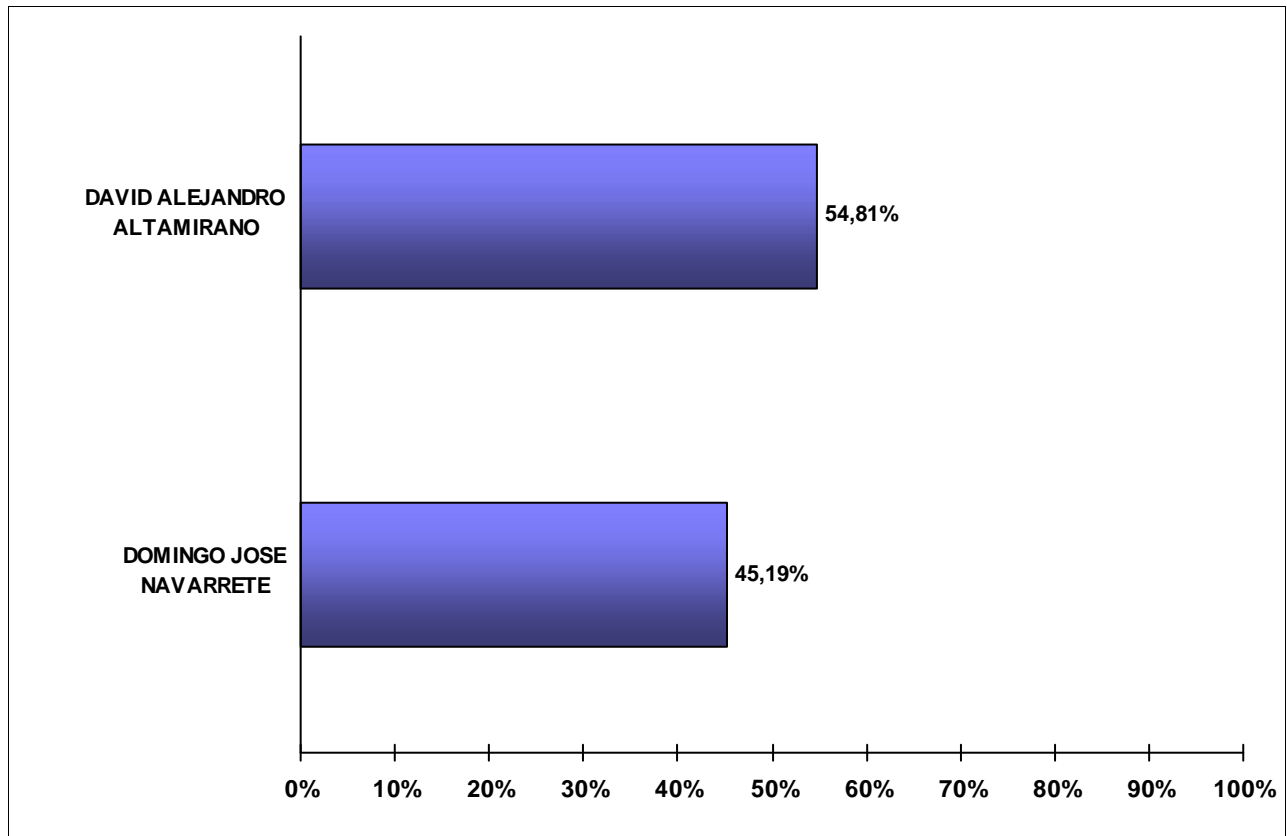

JUNTA ELECTORAL
Poder Judicial de la Provincia del Neuquén

ESCRUTINIO DEFINITIVO COMICIOS PROVINCIALES - 16 DE ABRIL DE 2023

Total de votos a Presidente de Comisión de Fomento por Candidato
Comisión de Fomento: QUILI MALAL

Candidatos (Partidos Políticos / Alianzas)	Votos a Presidente de CF	
DAVID ALEJANDRO ALTAMIRANO (D_CIUDADANO-FRE.GRA.-PRO.P.RE.-NCN-COMUNIDAD-ARRIBA-F.S.D.)	57	54,81%
DOMINGO JOSE NAVARRETE (M.P.N.-M.I.D-UN.PO.-UNE-FRIN-FRE.NU.NE-IGUALES-JUNTOS-ENERGIA-PVR)	47	45,19%
TOTAL DE VOTOS	104