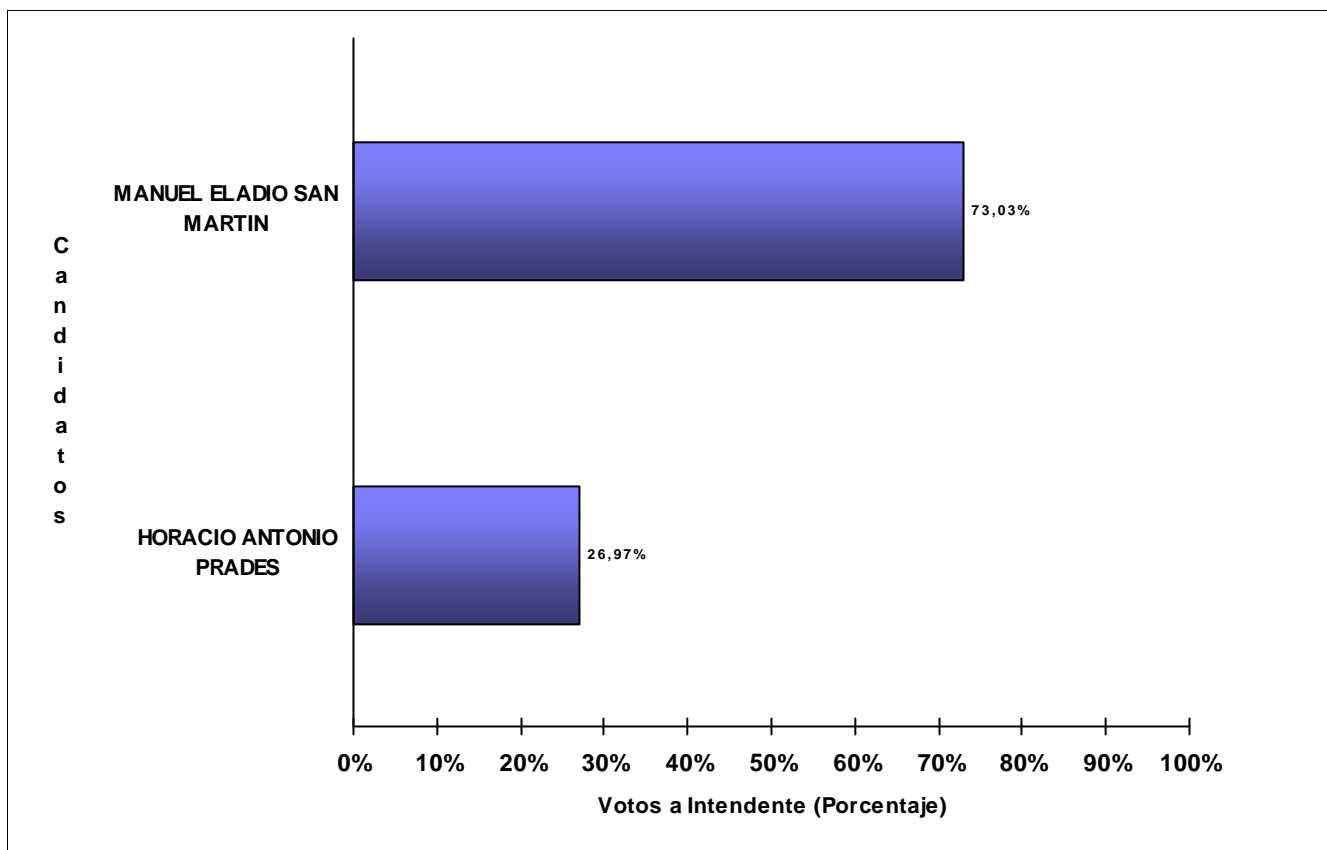

JUNTA ELECTORAL
 Poder Judicial de la Provincia del Neuquén

**ESCRUTINIO DEFINITIVO
 COMICIOS PROVINCIALES - 16 DE ABRIL DE 2023**

Total de votos a Intendente por Candidato

Municipio: ANDACOLLO

Candidatos (Partidos Políticos / Alianzas)	Votos a Intendente	
MANUEL ELADIO SAN MARTIN (M.P.N.-UN.PO.-UNE-FRE.NU.NE-IGUALES-JUNTOS-PVR)	1.313	73,03%
HORACIO ANTONIO PRADES (D_CIUDADANO-FRE.GRA.-P.S.-PRO.P.RE.-NCN-COMUNIDAD-ARRIBA-F.S.D.)	485	26,97%
TOTAL DE VOTOS	1.798	