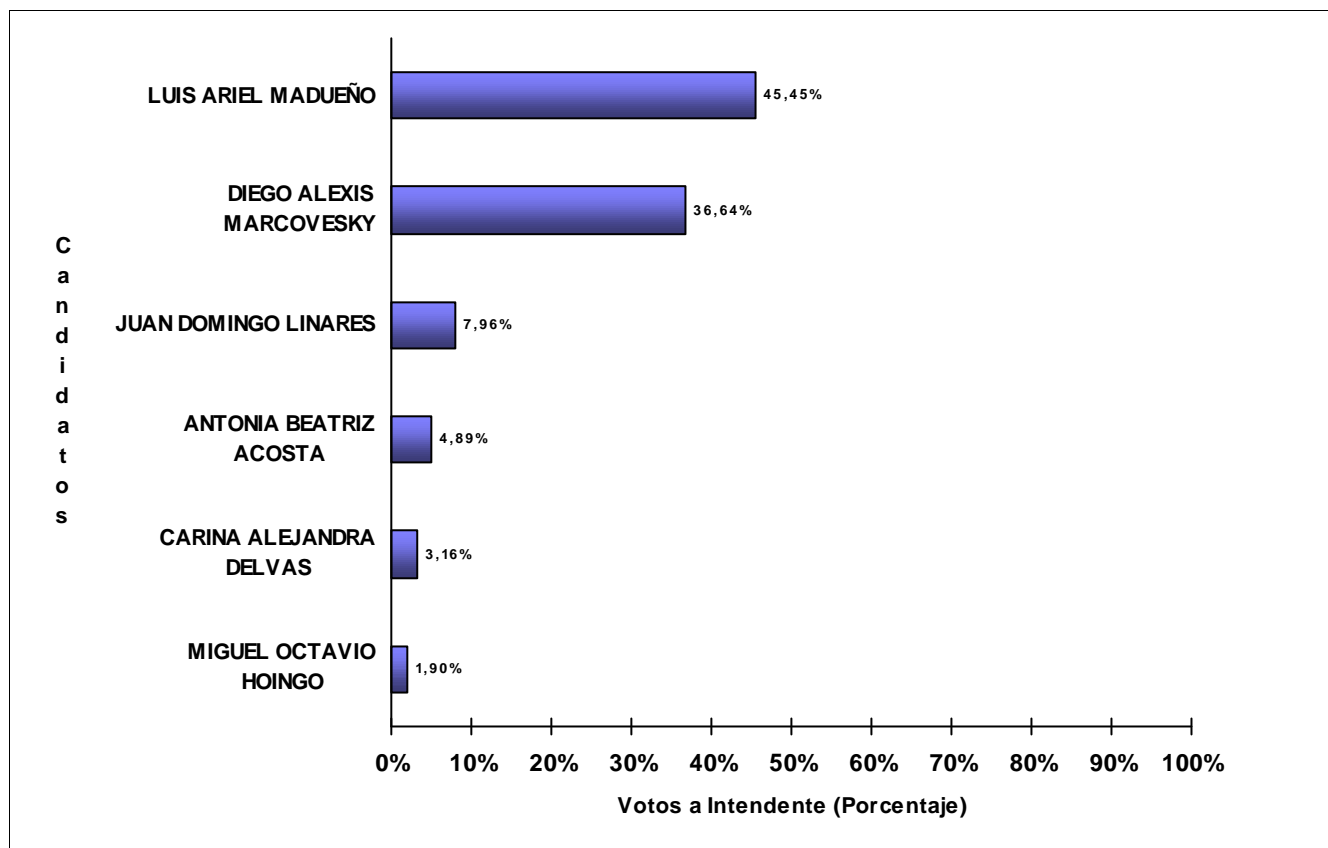

JUNTA ELECTORAL
Poder Judicial de la Provincia del Neuquén

ESCRUTINIO DEFINITIVO COMICIOS PROVINCIALES - 16 DE ABRIL DE 2023

Total de votos a Intendente por Candidato

Municipio: JUNIN DE LOS ANDES

Candidatos (Partidos Políticos / Alianzas)	Votos a Intendente	
LUIS ARIEL MADUEÑO (D_CIUDADANO-FRE.GRA.-P.S.-PRO.P.RE.-NCN-COMUNIDAD-AVANZAR-ARRIBA-F.S.D.)	4.354	45,45%
DIEGO ALEXIS MARCOVESKY (M.P.N.-M.I.D-UN.PO.-UNE-FRIN-FRE.NU.NE-IGUALES-JUNTOS-ENERGIA-PVR)	3.510	36,64%
JUAN DOMINGO LINARES (FDTN-KOLINA-IN.EL.U.P)	763	7,96%
ANTONIA BEATRIZ ACOSTA (JXC_NQN)	468	4,89%
CARINA ALEJANDRA DELVAS (FITU)	303	3,16%
MIGUEL OCTAVIO HOINGO (MOLISUR)	182	1,90%
TOTAL DE VOTOS	9.580