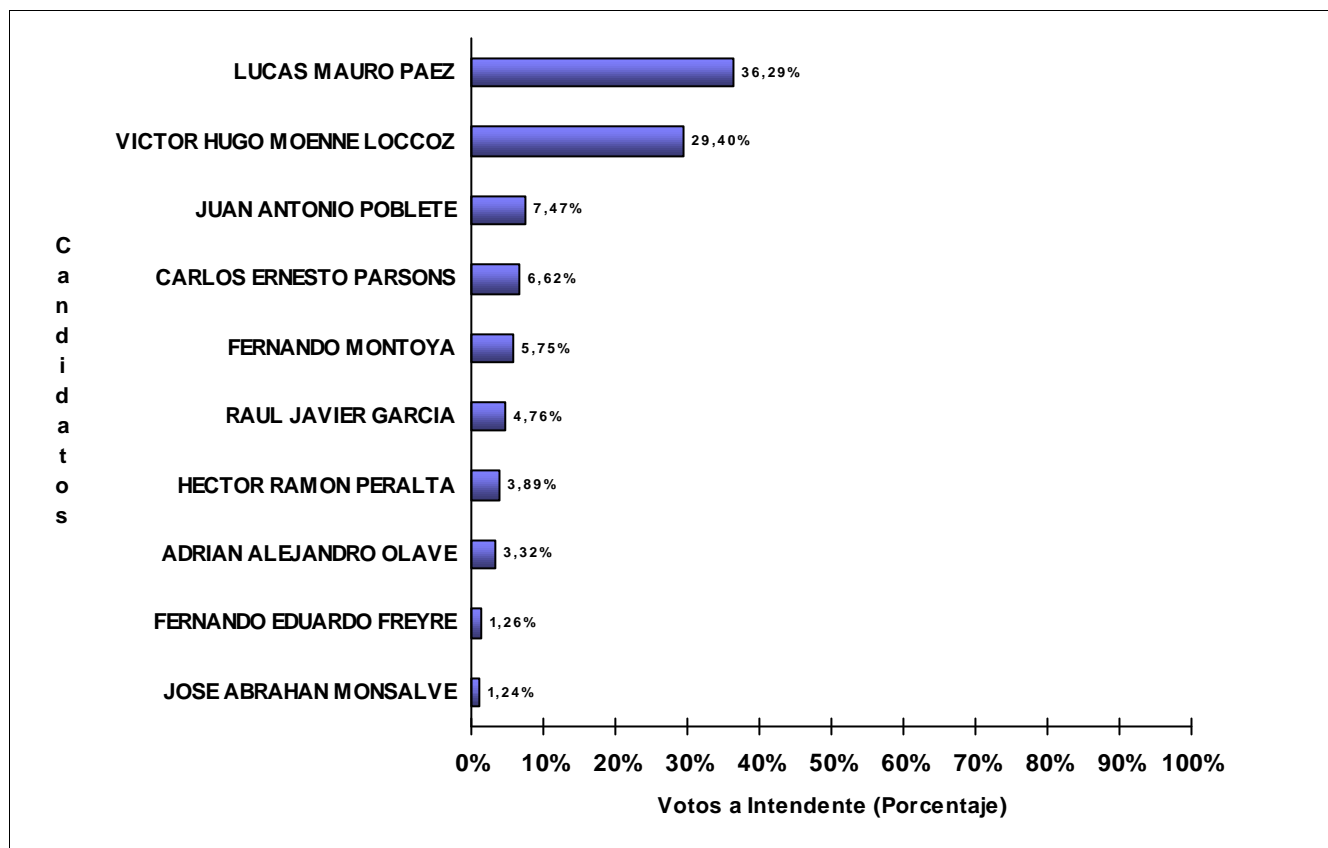

JUNTA ELECTORAL
Poder Judicial de la Provincia del Neuquén

ESCRUTINIO DEFINITIVO COMICIOS PROVINCIALES - 16 DE ABRIL DE 2023

Total de votos a Intendente por Candidato

Municipio: SAN PATRICIO DEL CHAÑAR

Candidatos (Partidos Políticos / Alianzas)	Votos a Intendente	
GONZALO ENRIQUE NUÑEZ (FDTN-KOLINA-IN.EL.U.P-P.T.P.)	2.238	39,02%
ELSO LEANDRO BERTOYA (M.P.N.-M.I.D-UN.PO.-UNE-FRIN-FRE.NU.NE-IGUALES-JUNTOS-PVR)	1.907	33,25%
SONIA ALICIA CASTILLO (D_CIUDADANO-FRE.GRA.-P.S.-PRO.P.RE.-NCN-COMUNIDAD-AVANZAR-ARRIBA-F.S.D.)	1.254	21,87%
DANIEL ALEJANDRO ESPINOZA SALAMANCA (MOLISUR)	336	5,86%
TOTAL DE VOTOS	5.735	

JUNTA ELECTORAL
Poder Judicial de la Provincia del Neuquén

ESCRUTINIO DEFINITIVO COMICIOS PROVINCIALES - 16 DE ABRIL DE 2023

Total de votos a Intendente por Candidato

Municipio: SENILLOSA

Candidatos (Partidos Políticos / Alianzas)	Votos a Intendente	
LUCAS MAURO PAEZ (D_CIUDADANO-P.S.-NCN-COMUNIDAD-AVANZAR-F.S.D.)	2.614	36,29%
VICTOR HUGO MOENNE LOCCOZ (M.P.N.-M.I.D-UN.PO.-UNE-FRIN-FRE.NU.NE-IGUALES)	2.118	29,40%
JUAN ANTONIO POBLETE (PVR)	538	7,47%
CARLOS ERNESTO PARSONS (CONV_SOCIAL-FRE.GRA.)	477	6,62%
FERNANDO MONTOYA (FDTN-KOLINA-IN.EL.U.P)	414	5,75%
RAUL JAVIER GARCIA (PRO.P.RE.-ARRIBA)	343	4,76%
HECTOR RAMON PERALTA (CUMPLIR)	280	3,89%
ADRIAN ALEJANDRO OLAVE (JUNTOS)	239	3,32%
FERNANDO EDUARDO FREYRE (JXC_NQN)	91	1,26%
JOSE ABRAHAN MONSALVE (MOLISUR)	89	1,24%
TOTAL DE VOTOS	7.203	