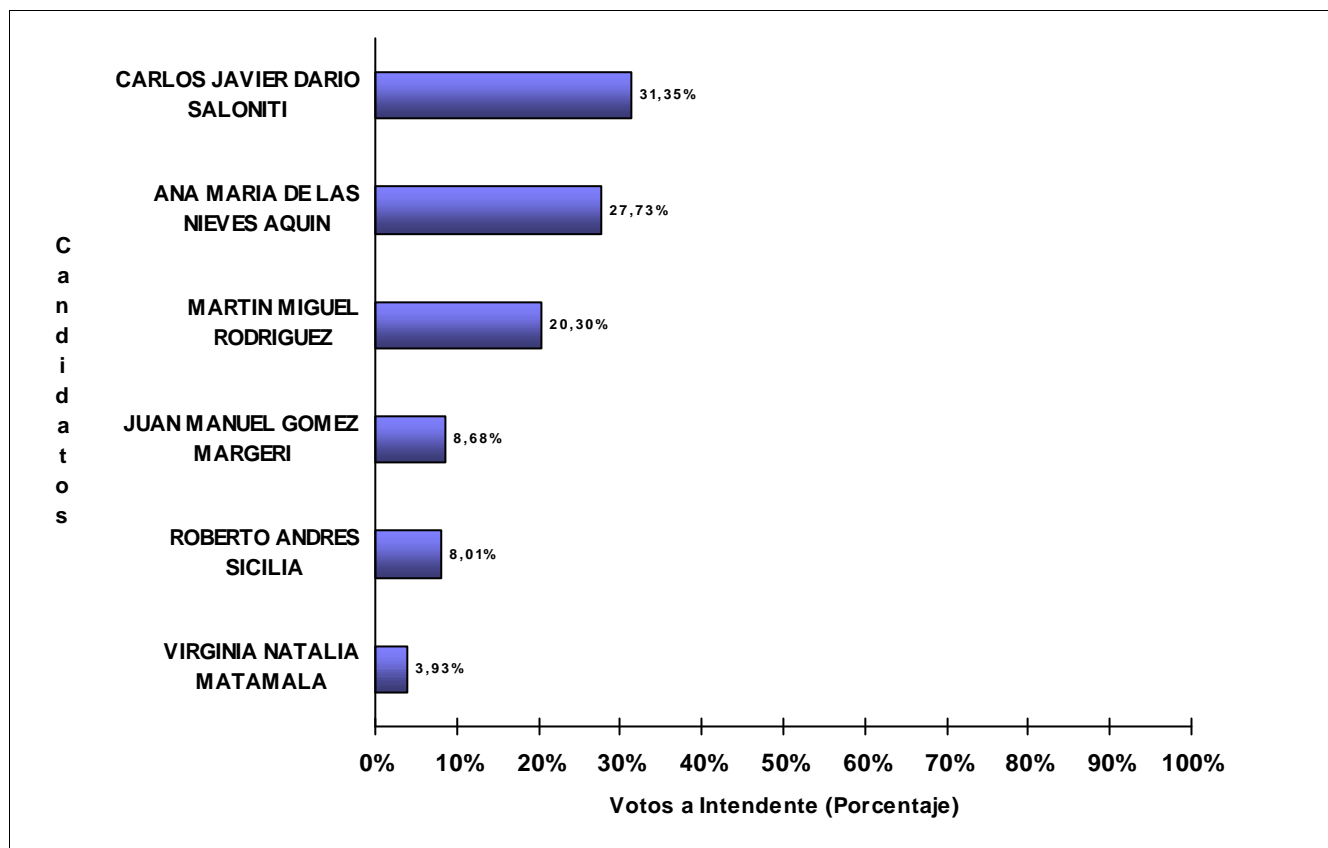

JUNTA ELECTORAL
Poder Judicial de la Provincia del Neuquén

ESCRUTINIO DEFINITIVO COMICIOS PROVINCIALES - 16 DE ABRIL DE 2023

Total de votos a Intendente por Candidato

Municipio: SAN MARTIN DE LOS ANDES

Candidatos (Partidos Políticos / Alianzas)	Votos a Intendente	
CARLOS JAVIER DARIO SALONITI (M.P.N.-M.I.D-UN.PO.-UNE-FRIN-FRE.NU.NE-IGUALES-JUNTOS-PVR)	6.129	31,35%
ANA MARIA DE LAS NIEVES AQUIN (NCN-PRO.P.RE.-D_CIUDADANO-COMUNIDAD-AVANZAR-ARRIBA)	5.422	27,73%
MARTIN MIGUEL RODRIGUEZ (FDTN-MOLISUR-KOLINA)	3.969	20,30%
JUAN MANUEL GOMEZ MARGERI (JXC_NQN)	1.697	8,68%
ROBERTO ANDRES SICILIA (CUMPLIR)	1.566	8,01%
VIRGINIA NATALIA MATAMALA (FITU)	768	3,93%
TOTAL DE VOTOS	19.551