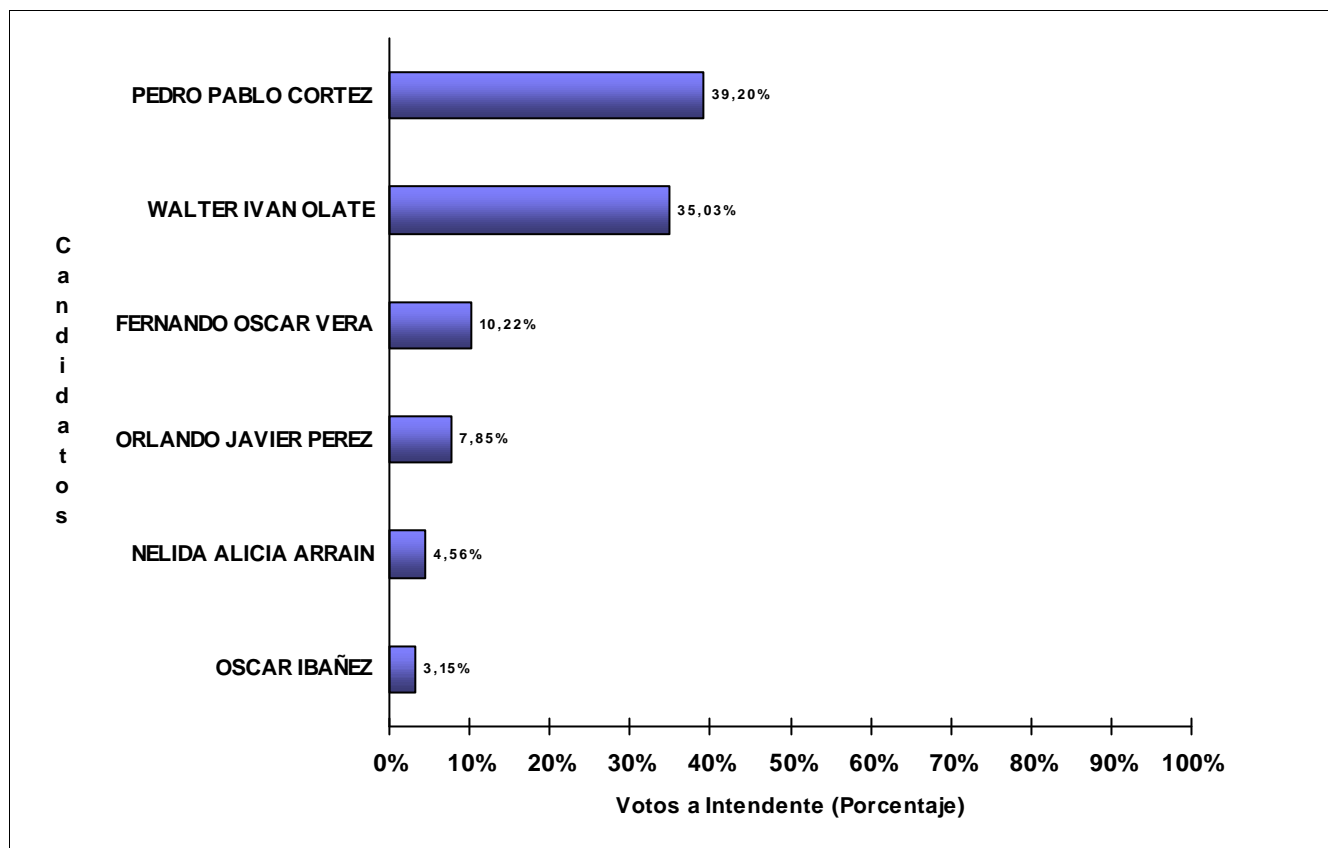

JUNTA ELECTORAL
Poder Judicial de la Provincia del Neuquén

ESCRUTINIO DEFINITIVO COMICIOS PROVINCIALES - 16 DE ABRIL DE 2023

Total de votos a Intendente por Candidato

Municipio: LAS LAJAS

Candidatos (Partidos Políticos / Alianzas)	Votos a Intendente	
PEDRO PABLO CORTEZ (M.P.N.-M.I.D-UN.PO.-FRIN-FRE.NU.NE-IGUALES-UNE)	1.419	39,20%
WALTER IVAN OLATE (JUNTOS)	1.268	35,03%
FERNANDO OSCAR VERA (COMUNIDAD-AVANZAR)	370	10,22%
ORLANDO JAVIER PEREZ (D_CIUDADANO)	284	7,85%
NELIDA ALICIA ARRAIN (FDTN-MOLISUR)	165	4,56%
OSCAR IBAÑEZ (JXC_NQN)	114	3,15%
TOTAL DE VOTOS	3.620