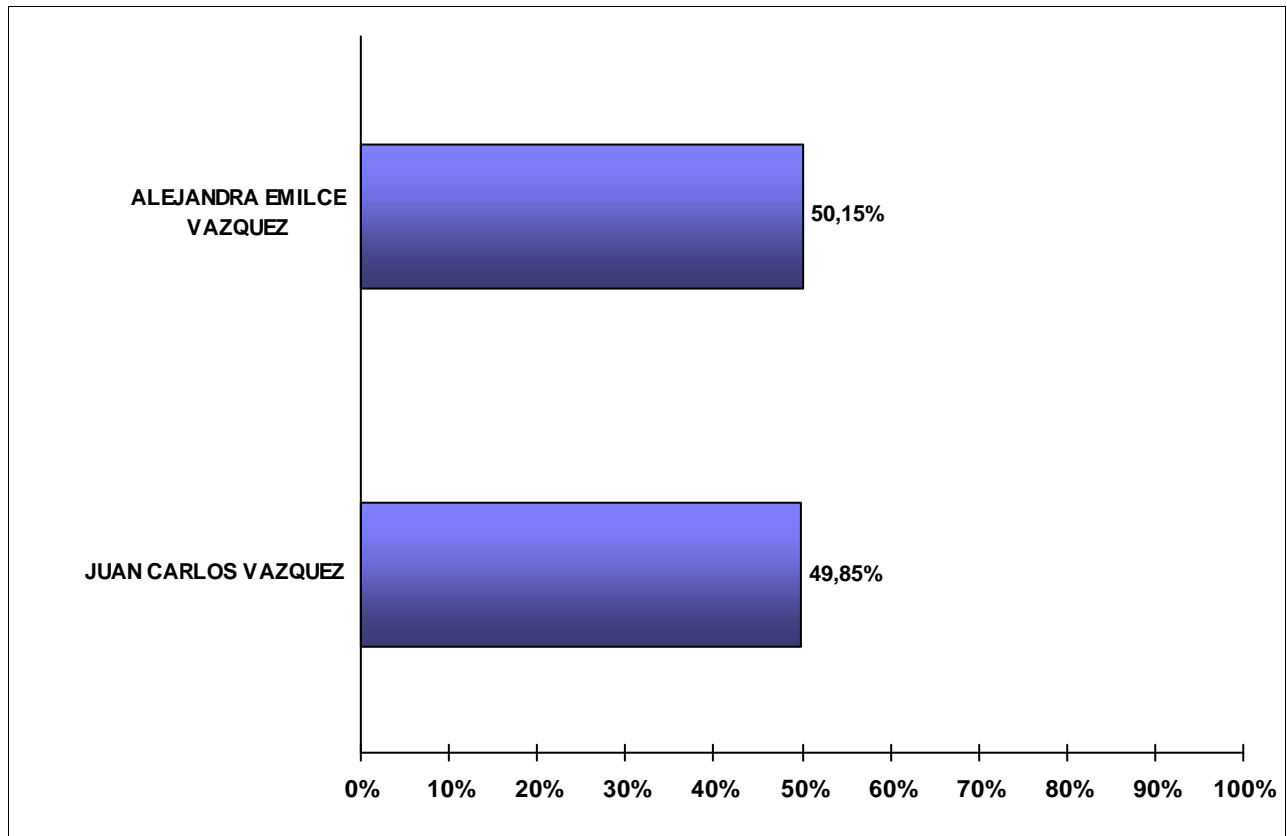

JUNTA ELECTORAL
Poder Judicial de la Provincia del Neuquén

ESCRUTINIO DEFINITIVO COMICIOS PROVINCIALES - 16 DE ABRIL DE 2023

Total de votos a Presidente de Comisión de Fomento por Candidato
Comisión de Fomento: GUAÑACOS

Candidatos (Partidos Políticos / Alianzas)	Votos a Presidente de CF	
ALEJANDRA EMILCE VAZQUEZ (D_CIUDADANO-FRE.GRA.-PRO.P.RE.-NCN-COMUNIDAD-ARRIBA-F.S.D.)	171	50,15%
JUAN CARLOS VAZQUEZ (M.P.N.-M.I.D-UN.PO.-UNE-FRIN-FRE.NU.NE-IGUALES-JUNTOS-ENERGIA-PVR)	170	49,85%
TOTAL DE VOTOS	341