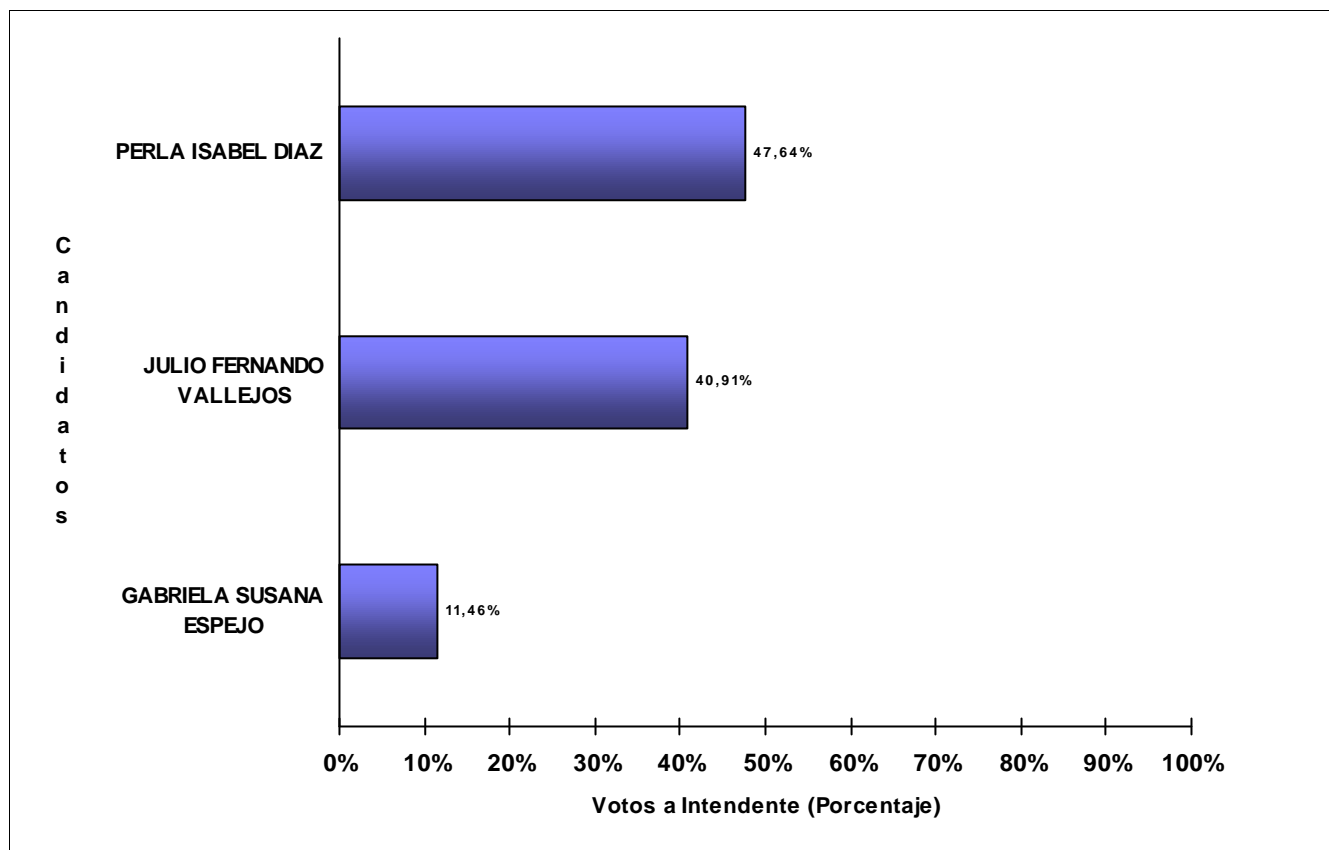

JUNTA ELECTORAL
Poder Judicial de la Provincia del Neuquén

ESCRUTINIO DEFINITIVO COMICIOS PROVINCIALES - 16 DE ABRIL DE 2023

Total de votos a Intendente por Candidato

Municipio: PICUN LEUFU

Candidatos (Partidos Políticos / Alianzas)	Votos a Intendente	
PERLA ISABEL DIAZ (M.P.N.-UN.PO.-UNE-FRE.NU.NE-IGUALES-JUNTOS-PVR)	1.239	47,64%
JULIO FERNANDO VALLEJOS (D_CIUDADANO-FRE.GRA.-PRO.P.RE.-NCN-COMUNIDAD-AVANZAR-ARRIBA-F.S.D.)	1.064	40,91%
GABRIELA SUSANA ESPEJO (FDTN-MOLISUR)	298	11,46%
TOTAL DE VOTOS	2.601