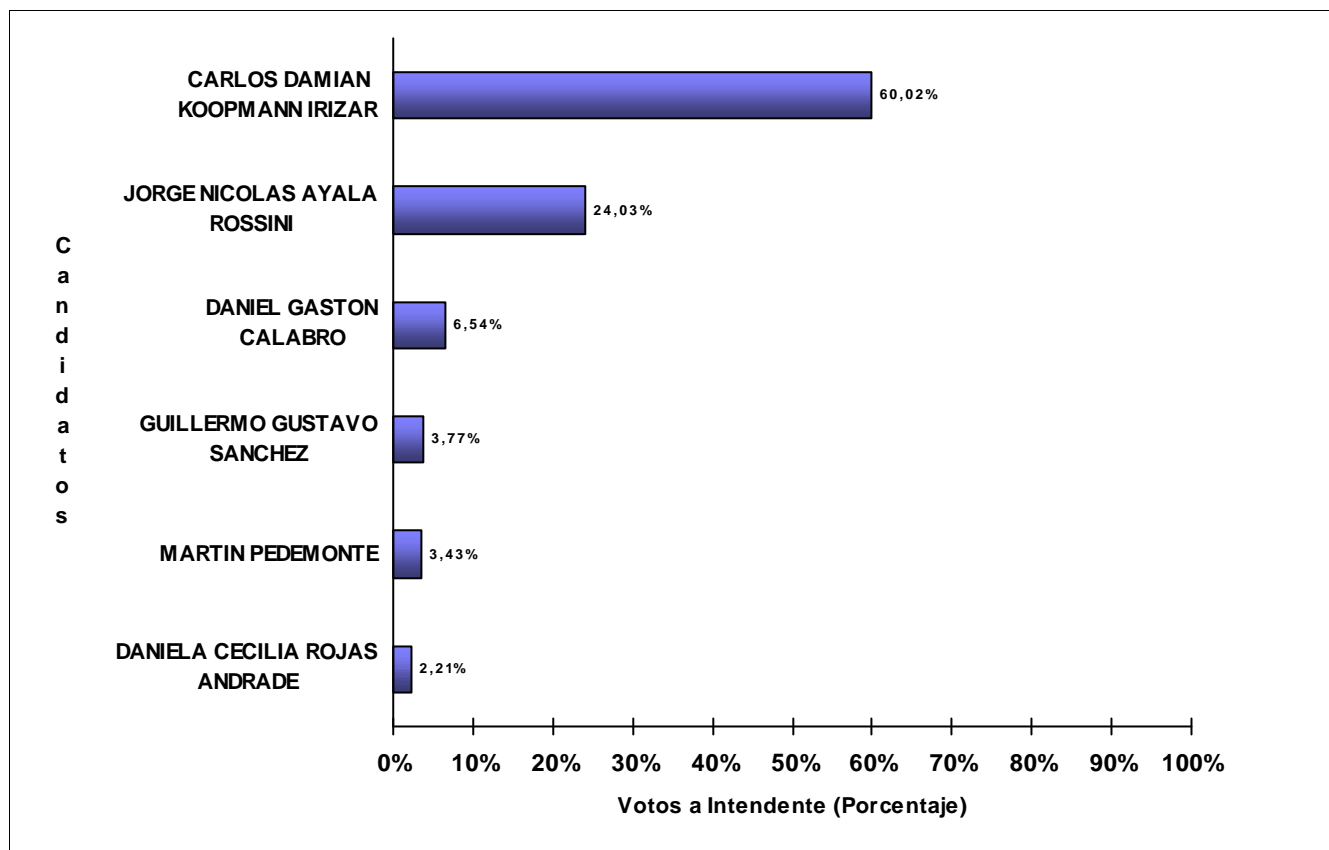

JUNTA ELECTORAL
Poder Judicial de la Provincia del Neuquén

ESCRUTINIO DEFINITIVO COMICIOS PROVINCIALES - 16 DE ABRIL DE 2023

Total de votos a Intendente por Candidato

Municipio: ZAPALA

Candidatos (Partidos Políticos / Alianzas)	Votos a Intendente	
CARLOS DAMIAN KOOPMANN IRIZAR (M.P.N.-UN.PO.-UNE-FRIN-FRE.NU.NE-IGUALES-JUNTOS-PVR)	13.355	60,02%
JORGE NICOLAS AYALA ROSSINI (D_CIUDADANO-FRE.GRA.-P.S.-PRO.P.RE.-NCN-COMUNIDAD-AVANZAR-ARRIBA-UPODEMOS)	5.347	24,03%
DANIEL GASTON CALABRO (FDTN-KOLINA-IN.EL.U.P)	1.456	6,54%
GUILLERMO GUSTAVO SANCHEZ (JXC_NQN)	840	3,77%
MARTIN PEDEMONTE (CUMPLIR)	763	3,43%
DANIELA CECILIA ROJAS ANDRADE (FITU)	491	2,21%
TOTAL DE VOTOS	22.252