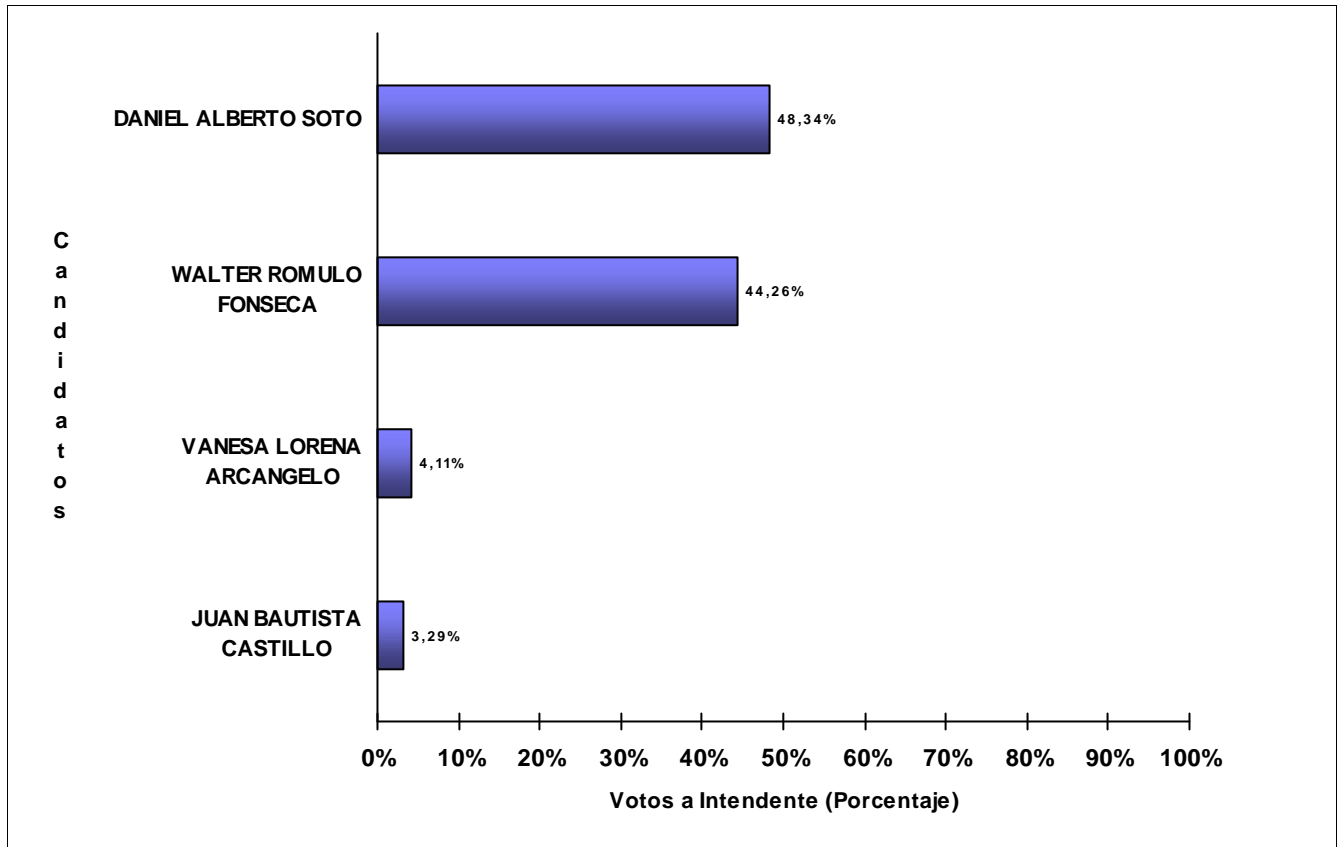

JUNTA ELECTORAL
Poder Judicial de la Provincia del Neuquén

ESCRUTINIO DEFINITIVO COMICIOS PROVINCIALES - 16 DE ABRIL DE 2023

Total de votos a Intendente por Candidato

Municipio: LONCOPIE

Candidatos (Partidos Políticos / Alianzas)	Votos a Intendente	
DANIEL ALBERTO SOTO (D_CIUDADANO-FRE.GRA.-PRO.P.RE.-COMUNIDAD-AVANZAR-ARRIBA-F.S.D.-NCN)	1.765	48,34%
WALTER ROMULO FONSECA (M.P.N.-M.I.D-FRIN-FRE.NU.NE-IGUALES-JUNTOS-PVR)	1.616	44,26%
VANESA LORENA ARCANGELO (FDTN-MOLISUR)	150	4,11%
JUAN BAUTISTA CASTILLO (KOLINA)	120	3,29%
TOTAL DE VOTOS	3.651