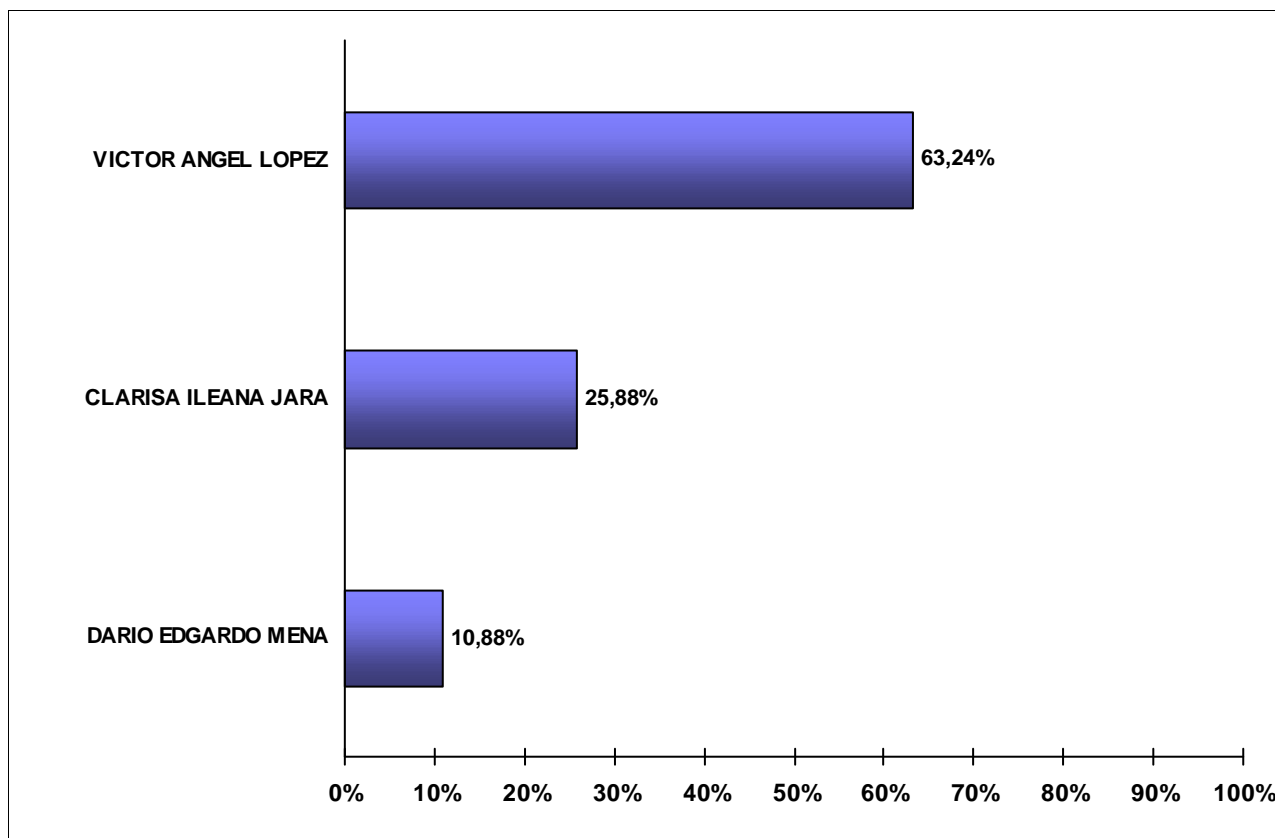

JUNTA ELECTORAL
Poder Judicial de la Provincia del Neuquén

ESCRUTINIO DEFINITIVO COMICIOS PROVINCIALES - 16 DE ABRIL DE 2023

Total de votos a Presidente de Comisión de Fomento por Candidato
Comisión de Fomento: SANTO TOMAS

Candidatos (Partidos Políticos / Alianzas)	Votos a Presidente de CF	
VICTOR ANGEL LOPEZ (KOLINA-FDTN)	215	63,24%
CLARISA ILEANA JARA (M.P.N.-M.I.D-UN.PO.-UNE-FRIN-FRE.NU.NE-IGUALES-JUNTOS-ENERGIA-PVR)	88	25,88%
DARIO EDGARDO MENA (D_CIUDADANO-FRE.GRA.-PRO.P.RE.-COMUNIDAD-AVANZAR-ARRIBA-F.S.D.-NCN)	37	10,88%
TOTAL DE VOTOS	340