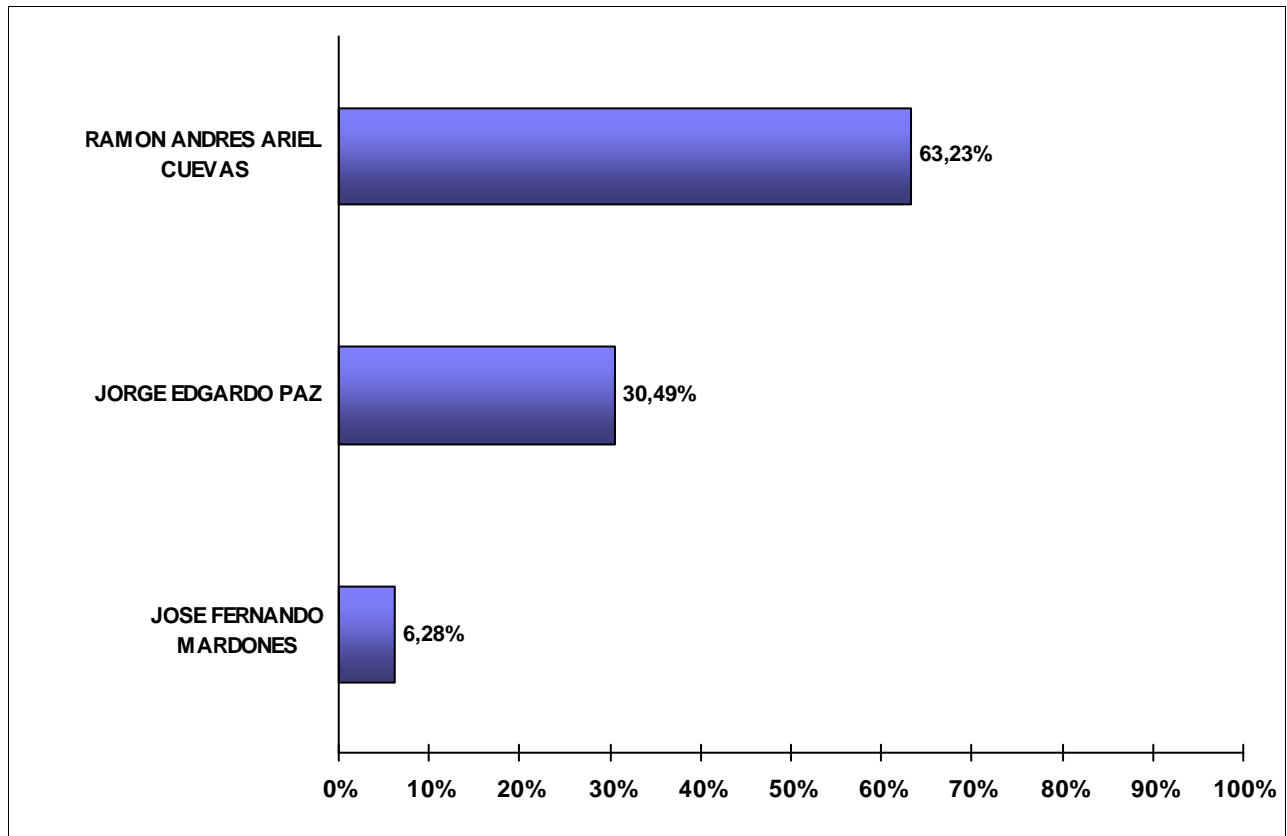

JUNTA ELECTORAL
Poder Judicial de la Provincia del Neuquén

ESCRUTINIO DEFINITIVO COMICIOS PROVINCIALES - 16 DE ABRIL DE 2023

Total de votos a Presidente de Comisión de Fomento por Candidato
Comisión de Fomento: VILLA DEL PUENTE PICUN LEUFU

Candidatos (Partidos Políticos / Alianzas)	Votos a Presidente de CF	
RAMON ANDRES ARIEL CUEVAS (M.P.N.-M.I.D-UN.PO.-UNE-FRIN-FRE.NU.NE-IGUALES-JUNTOS-ENERGIA-PVR)	141	63,23%
JORGE EDGARDO PAZ (COMUNIDAD)	68	30,49%
JOSE FERNANDO MARDONES (D_CIUDADANO-FRE.GRA.-P.S.-PRO.P.RE.-NCN-ARRIBA-F.S.D.)	14	6,28%
TOTAL DE VOTOS	223