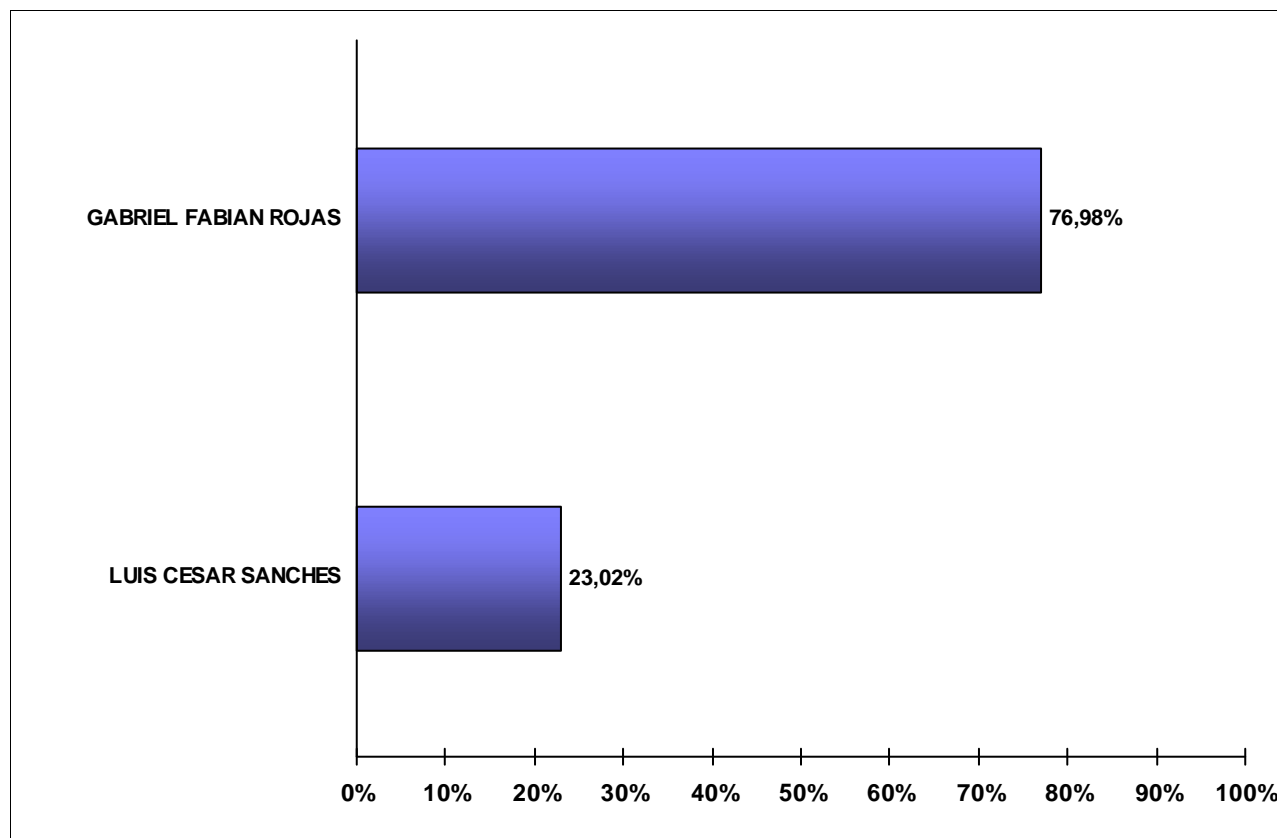

JUNTA ELECTORAL
Poder Judicial de la Provincia del Neuquén

ESCRUTINIO DEFINITIVO COMICIOS PROVINCIALES - 16 DE ABRIL DE 2023

Total de votos a Presidente de Comisión de Fomento por Candidato
Comisión de Fomento: LOS CHIHUIDOS

Candidatos (Partidos Políticos / Alianzas)	Votos a Presidente de CF	
GABRIEL FABIAN ROJAS (M.P.N.-M.I.D-UN.PO.-UNE-FRIN-FRE.NU.NE-IGUALES-JUNTOS-ENERGIA-PVR)	107	76,98%
LUIS CESAR SANCHES (D_CIUDADANO-FRE.GRA.-PRO.P.RE.-NCN-COMUNIDAD-AVANZAR-ARRIBA-F.S.D.)	32	23,02%
TOTAL DE VOTOS	139