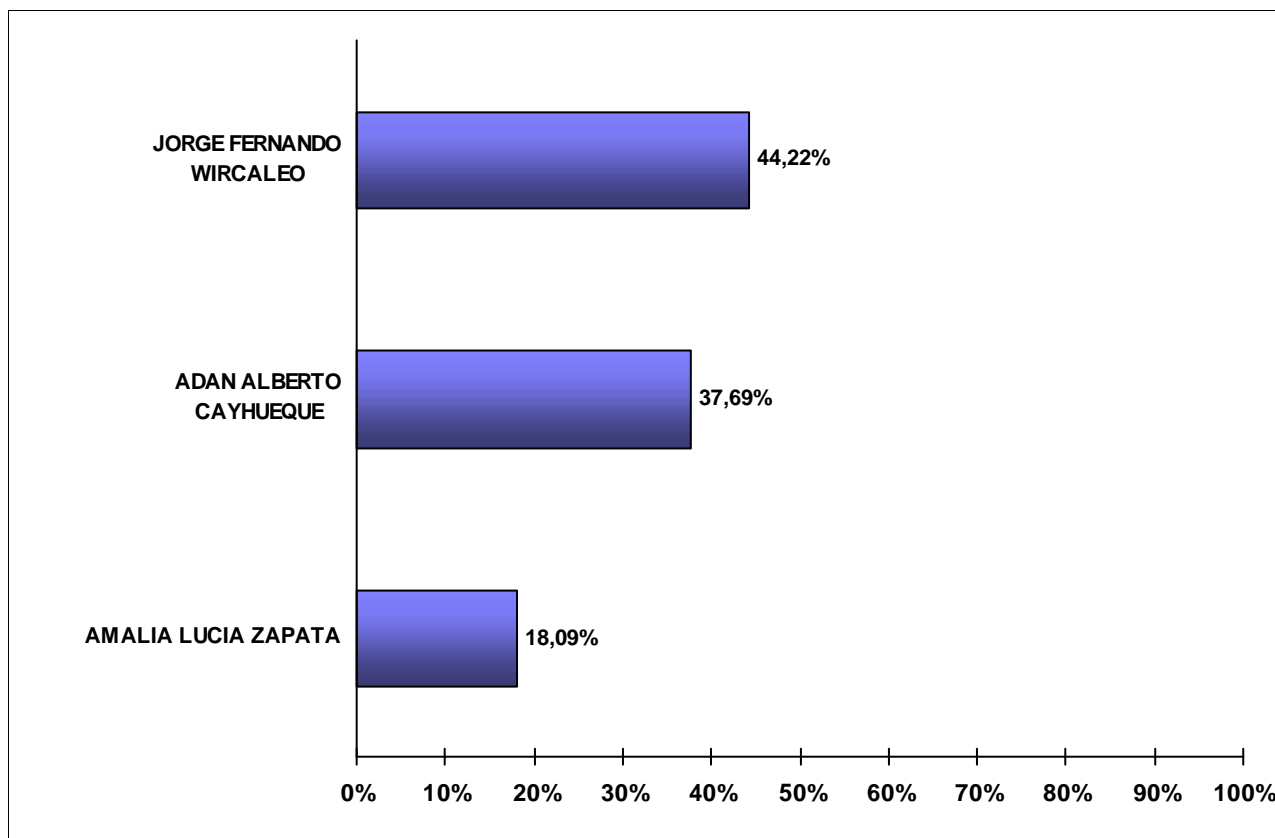

JUNTA ELECTORAL
Poder Judicial de la Provincia del Neuquén

ESCRUTINIO DEFINITIVO COMICIOS PROVINCIALES - 16 DE ABRIL DE 2023

Total de votos a Presidente de Comisión de Fomento por Candidato
Comisión de Fomento: SAUZAL BONITO

Candidatos (Partidos Políticos / Alianzas)	Votos a Presidente de CF	
JORGE FERNANDO WIRCALEO (M.P.N.-M.I.D-UN.PO.-UNE-FRIN-FRE.NU.NE-IGUALES-JUNTOS-ENERGIA-PVR)	88	44,22%
ADAN ALBERTO CAYHUEQUE (D_CIUDADANO-FRE.GRA.-P.S.-PRO.P.RE.-AVANZAR-ARRIBA-F.S.D.-NCN)	75	37,69%
AMALIA LUCIA ZAPATA (COMUNIDAD)	36	18,09%
TOTAL DE VOTOS	199