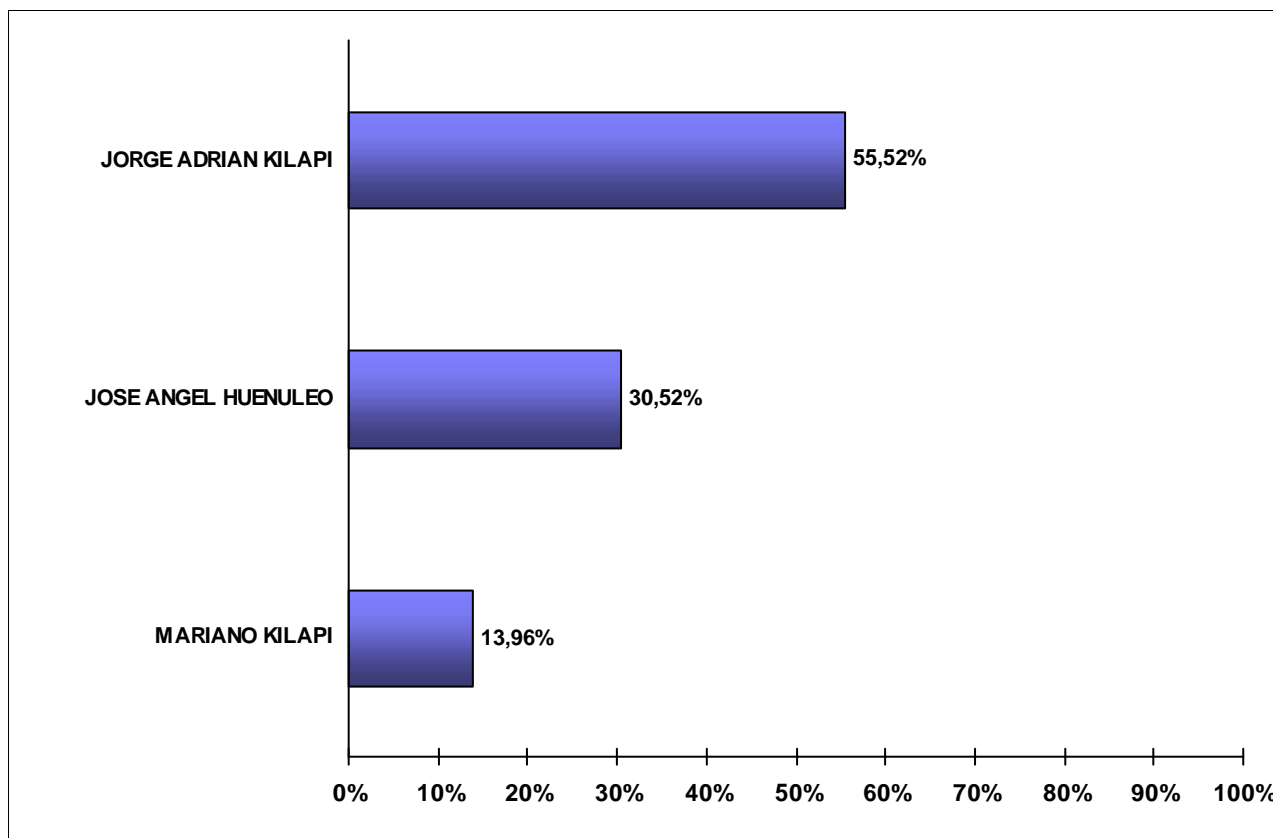

JUNTA ELECTORAL
Poder Judicial de la Provincia del Neuquén

ESCRUTINIO DEFINITIVO COMICIOS PROVINCIALES - 16 DE ABRIL DE 2023

Total de votos a Presidente de Comisión de Fomento por Candidato
Comisión de Fomento: CHORRIACA

Candidatos (Partidos Políticos / Alianzas)	Votos a Presidente de CF	
	Votos	Porcentaje
JORGE ADRIAN KILAPI (M.P.N.-M.I.D-UN.PO.-UNE-FRIN-IGUALES-JUNTOS-ENERGIA-PVR-FRE.NU.NE)	171	55,52%
JOSE ANGEL HUENULEO (D_CIUDADANO-FRE.GRA.-PRO.P.RE.-NCN-ARRIBA-F.S.D.)	94	30,52%
MARIANO KILAPI (COMUNIDAD)	43	13,96%
TOTAL DE VOTOS	308