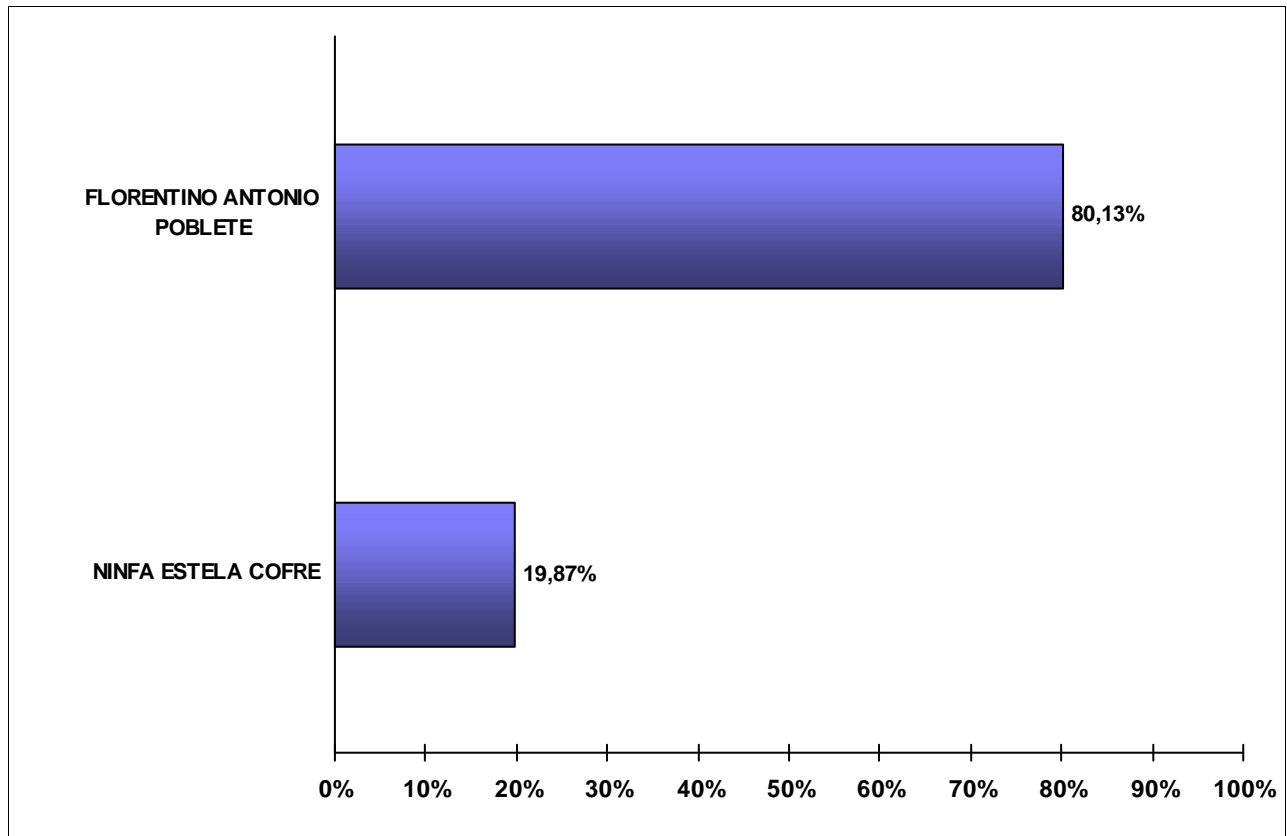

JUNTA ELECTORAL
Poder Judicial de la Provincia del Neuquén

ESCRUTINIO DEFINITIVO COMICIOS PROVINCIALES - 16 DE ABRIL DE 2023

Total de votos a Presidente de Comisión de Fomento por Candidato
Comisión de Fomento: VILLA DEL NAHUEVE

Candidatos (Partidos Políticos / Alianzas)	Votos a Presidente de CF	
FLORENTINO ANTONIO POBLETE (M.P.N.-M.I.D-UN.PO.-UNE-FRIN-FRE.NU.NE-IGUALES-JUNTOS-ENERGIA-PVR)	246	80,13%
NINFA ESTELA COFRE (D_CIUDADANO-FRE.GRA.-PRO.P.RE.-NCN-COMUNIDAD-AVANZAR-ARRIBA-F.S.D.)	61	19,87%
TOTAL DE VOTOS	307