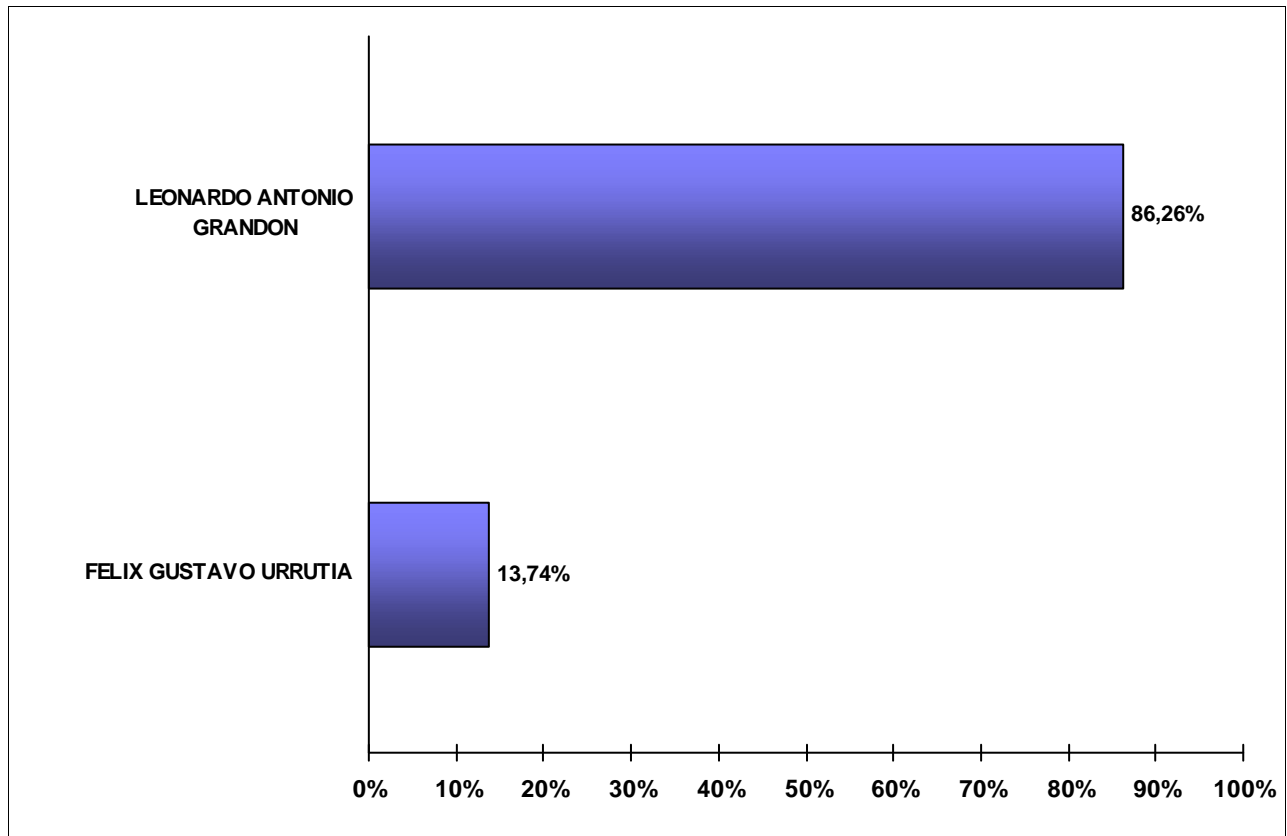

JUNTA ELECTORAL
Poder Judicial de la Provincia del Neuquén

ESCRUTINIO DEFINITIVO COMICIOS PROVINCIALES - 16 DE ABRIL DE 2023

Total de votos a Presidente de Comisión de Fomento por Candidato
Comisión de Fomento: COYUCO-COCHICO

Candidatos (Partidos Políticos / Alianzas)	Votos a Presidente de CF	
LEONARDO ANTONIO GRANDON (M.P.N.-M.I.D-UN.PO.-UNE-FRIN-FRE.NU.NE-IGUALES-JUNTOS-ENERGIA-PVR)	113	86,26%
FELIX GUSTAVO URRUTIA (D_CIUDADANO-FRE.GRA.-PRO.P.RE.-NCN-COMUNIDAD-AVANZAR-ARRIBA-F.S.D.)	18	13,74%
TOTAL DE VOTOS	131