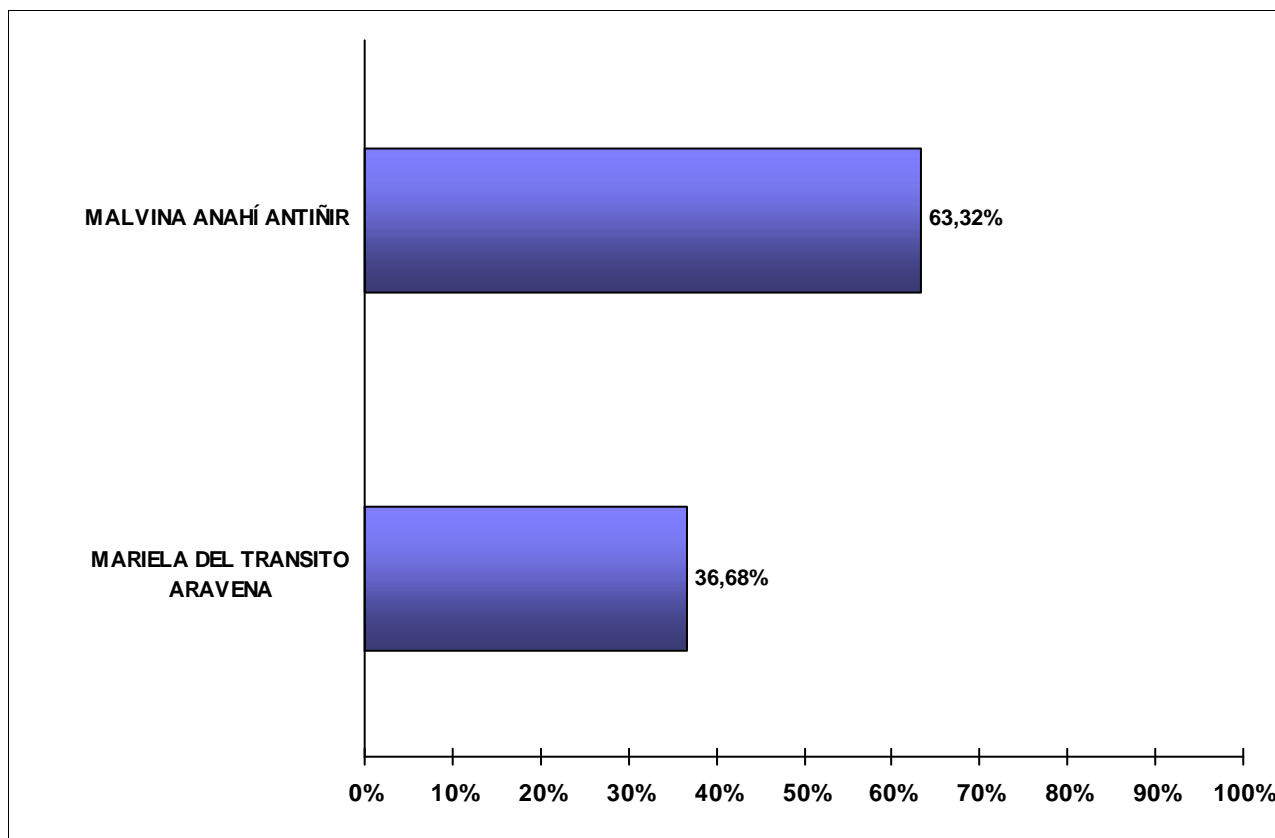

JUNTA ELECTORAL
Poder Judicial de la Provincia del Neuquén

ESCRUTINIO DEFINITIVO COMICIOS PROVINCIALES - 16 DE ABRIL DE 2023

Total de votos a Presidente de Comisión de Fomento por Candidato
Comisión de Fomento: MANZANO AMARGO

Candidatos (Partidos Políticos / Alianzas)	Votos a Presidente de CF	
MALVINA ANAHÍ ANTIÑIR (M.P.N.-M.I.D-UN.PO.-UNE-FRIN-FRE.NU.NE-IGUALES-JUNTOS-ENERGIA-PVR)	309	63,32%
MARIELA DEL TRANSITO ARAVENA (D_CIUDADANO-FRE.GRA.-PRO.P.RE.-NCN-COMUNIDAD-AVANZAR-ARRIBA-F.S.D.)	179	36,68%
TOTAL DE VOTOS	488