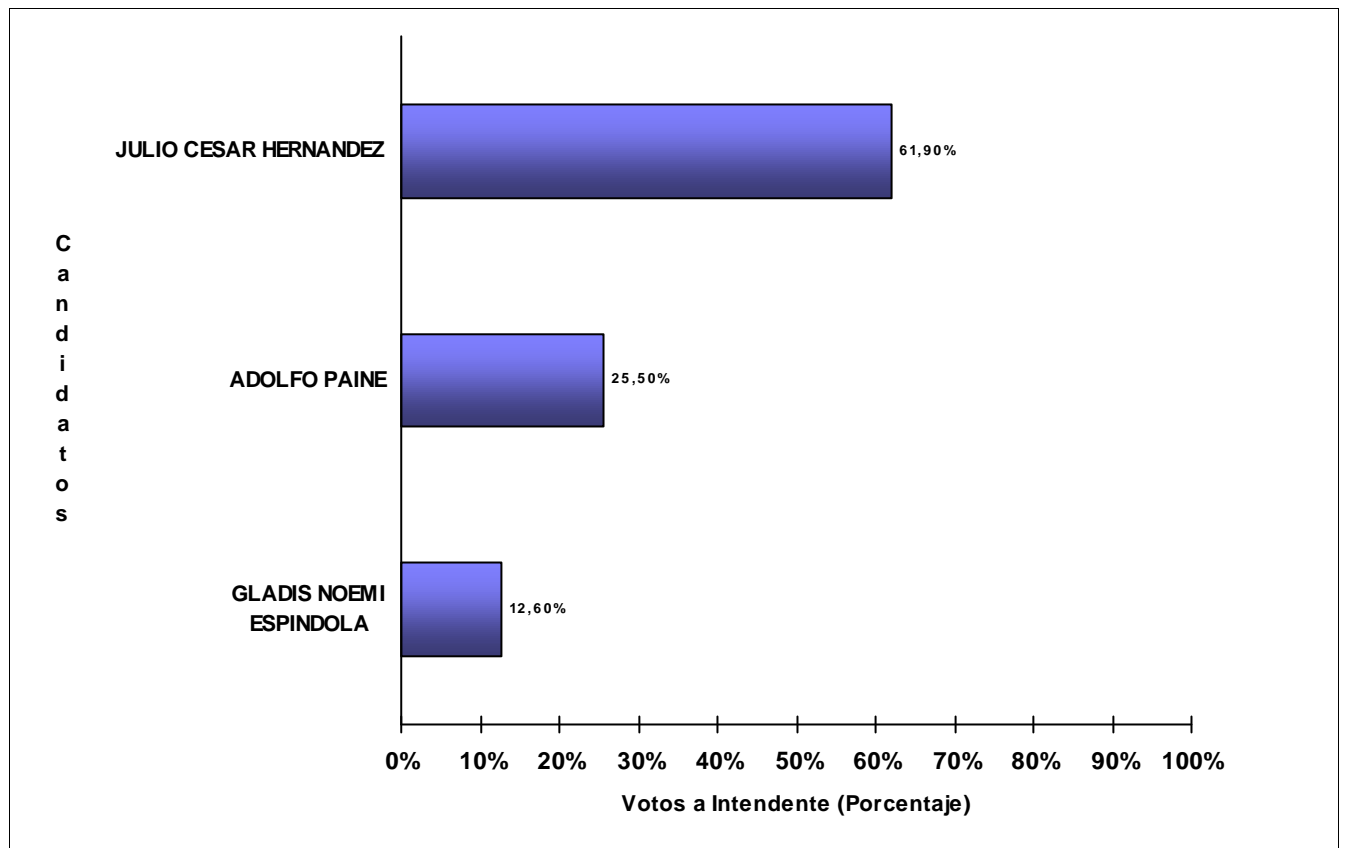

JUNTA ELECTORAL
Poder Judicial de la Provincia del Neuquén

ESCRUTINIO DEFINITIVO COMICIOS PROVINCIALES - 16 DE ABRIL DE 2023

Total de votos a Intendente por Candidato

Municipio: PIEDRA DEL AGUILA

Candidatos (Partidos Políticos / Alianzas)	Votos a Intendente	
JULIO CESAR HERNANDEZ (M.P.N.-UNE-FRE.NU.NE-IGUALES-JUNTOS)	1.464	61,90%
ADOLFO PAINE (FDTN-MOLISUR)	603	25,50%
GLADIS NOEMI ESPINDOLA (D_CIUDADANO-FRE.GRA.-P.S.-PRO.P.RE.-NCN-COMUNIDAD-AVANZAR-ARRIBA-F.S.D.)	298	12,60%
TOTAL DE VOTOS	2.365