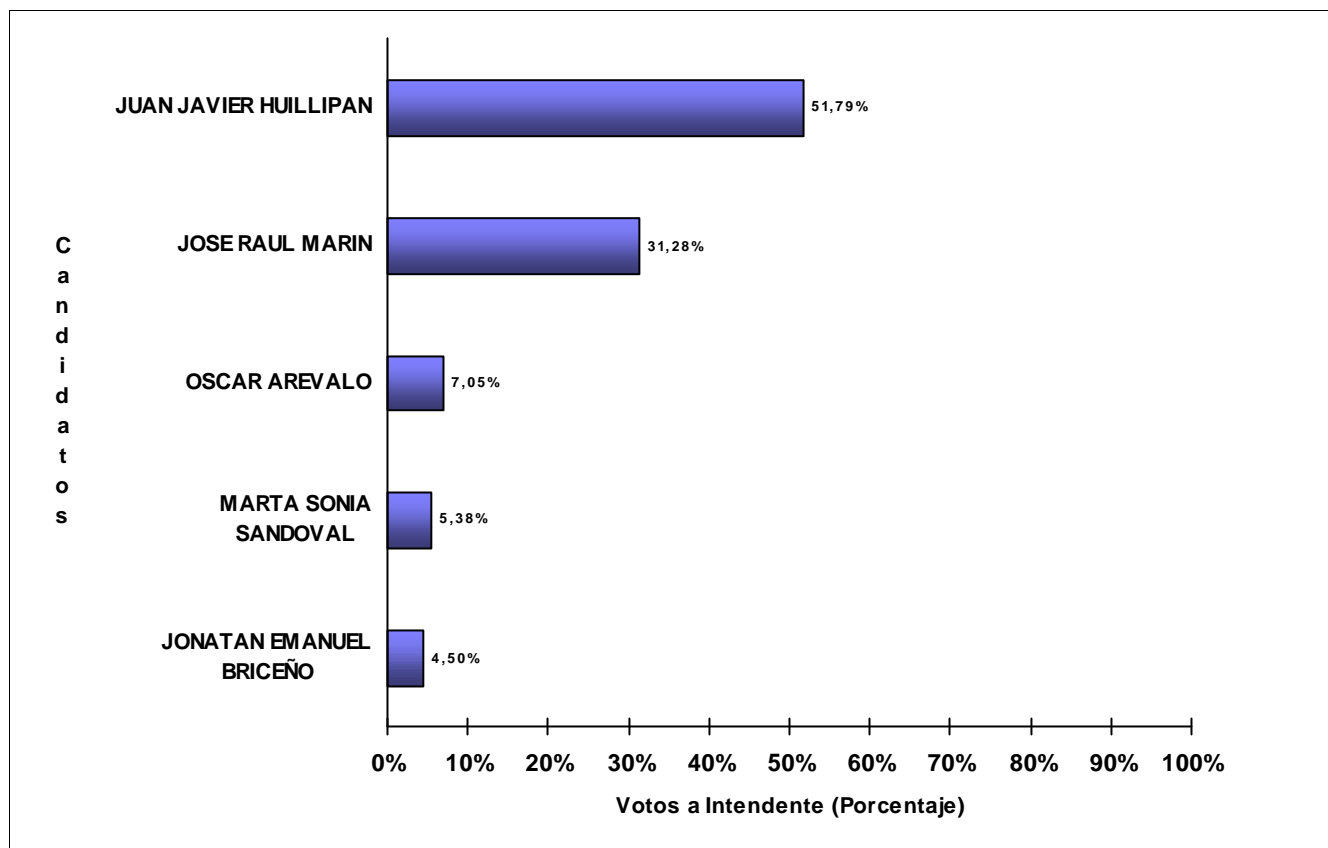

JUNTA ELECTORAL
Poder Judicial de la Provincia del Neuquén

ESCRUTINIO DEFINITIVO COMICIOS PROVINCIALES - 16 DE ABRIL DE 2023

Total de votos a Intendente por Candidato

Municipio: LONCOPIE

Candidatos (Partidos Políticos / Alianzas)	Votos a Intendente	
DANIEL ALBERTO SOTO (D_CIUDADANO-FRE.GRA.-PRO.P.RE.-COMUNIDAD-AVANZAR-ARRIBA-F.S.D.-NCN)	1.765	48,34%
WALTER ROMULO FONSECA (M.P.N.-M.I.D-FRIN-FRE.NU.NE-IGUALES-JUNTOS-PVR)	1.616	44,26%
VANESA LORENA ARCANGELO (FDTN-MOLISUR)	150	4,11%
JUAN BAUTISTA CASTILLO (KOLINA)	120	3,29%
TOTAL DE VOTOS	3.651	

JUNTA ELECTORAL
Poder Judicial de la Provincia del Neuquén

ESCRUTINIO DEFINITIVO COMICIOS PROVINCIALES - 16 DE ABRIL DE 2023

Total de votos a Intendente por Candidato

Municipio: MARIANO MORENO

Candidatos (Partidos Políticos / Alianzas)	Votos a Intendente	
JUAN JAVIER HUILLIPAN (KOLINA-FDTN-IN.EL.U.P)	1.058	51,79%
JOSE RAUL MARIN (M.P.N.-IGUALES-FRE.NU.NE-FRIN)	639	31,28%
OSCAR AREVALO (D_CIUDADANO-P.S.-PRO.P.RE.-NCN-COMUNIDAD-AVANZAR-ARRIBA-F.S.D.)	144	7,05%
MARTA SONIA SANDOVAL (ASCAUQUEN-JUNTOS)	110	5,38%
JONATAN EMANUEL BRICEÑO (JXC_NQN)	92	4,50%
TOTAL DE VOTOS	2.043	