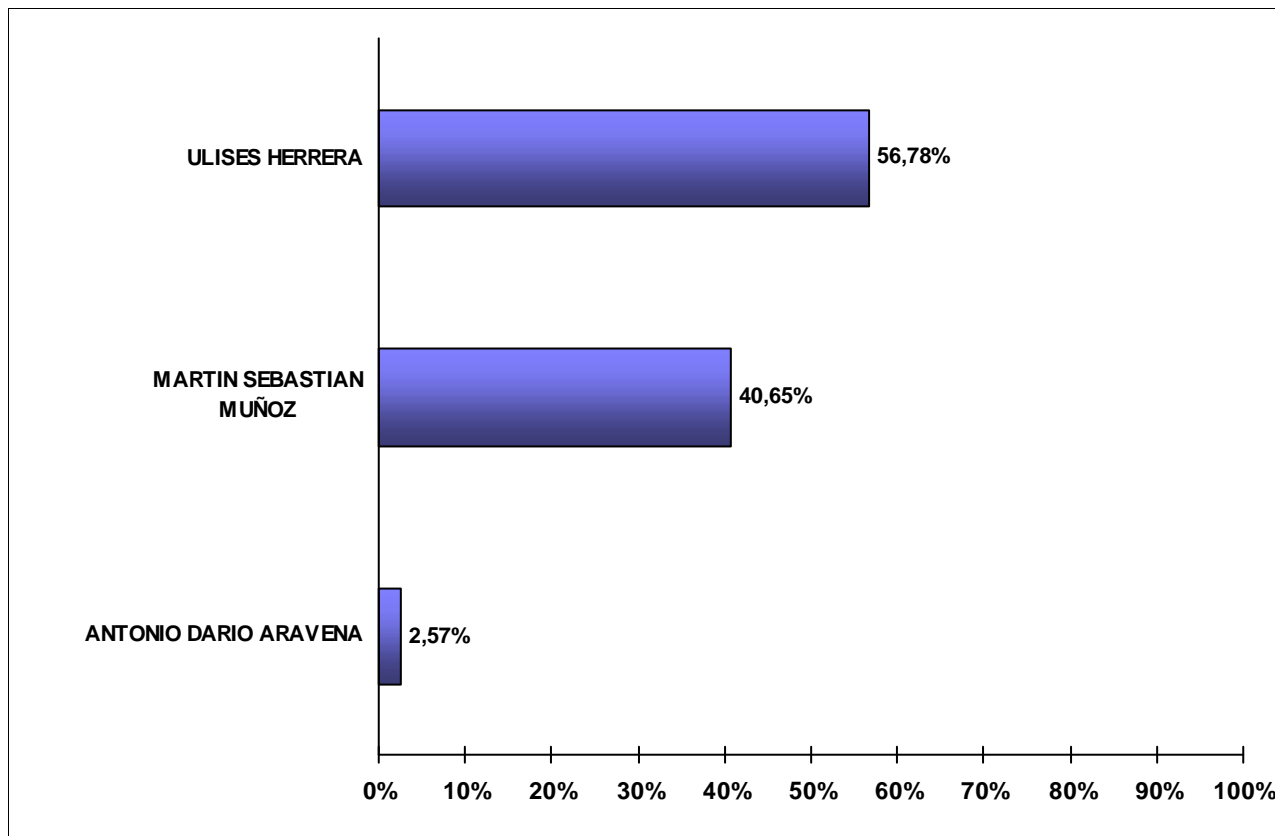

JUNTA ELECTORAL
Poder Judicial de la Provincia del Neuquén

ESCRUTINIO DEFINITIVO COMICIOS PROVINCIALES - 16 DE ABRIL DE 2023

Total de votos a Presidente de Comisión de Fomento por Candidato
Comisión de Fomento: VARVARCO-INVERNADA VIEJA

Candidatos (Partidos Políticos / Alianzas)	Votos a Presidente de CF	
ULISES HERRERA (M.P.N.-M.I.D-UN.PO.-UNE-FRIN-FRE.NU.NE-IGUALES-JUNTOS-ENERGIA-PVR)	243	56,78%
MARTIN SEBASTIAN MUÑOZ (D_CIUDADANO-FRE.GRA.-P.S.-PRO.P.RE.-NCN-COMUNIDAD-AVANZAR-ARRIBA-F.S.D.)	174	40,65%
ANTONIO DARIO ARAVENA (FDTN)	11	2,57%
TOTAL DE VOTOS	428