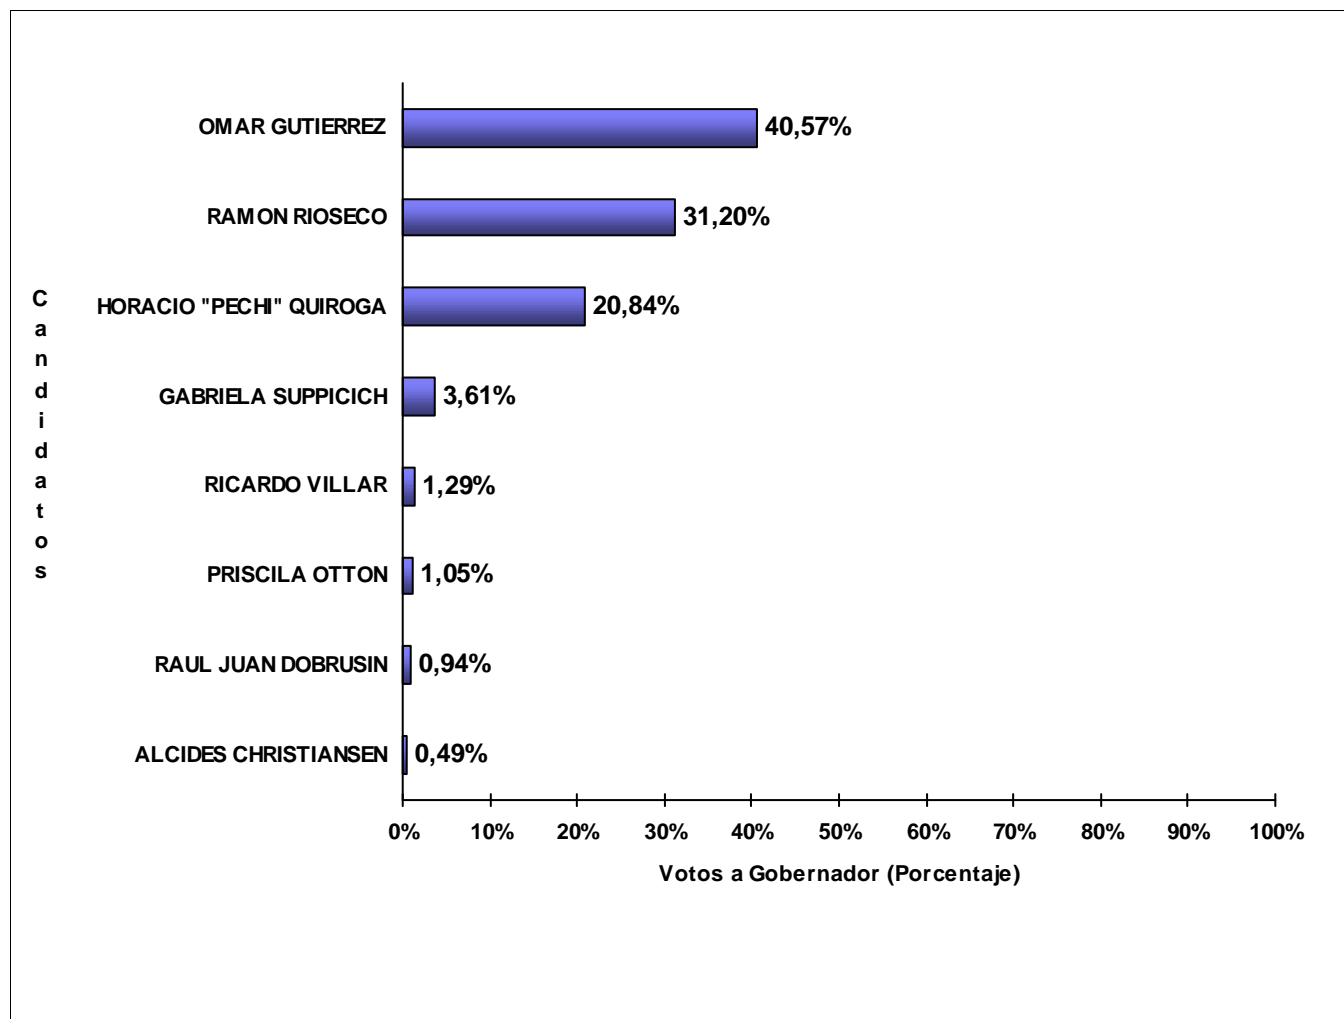

**JUNTA ELECTORAL PROVINCIAL**  
**Poder Judicial de la Provincia del Neuquén**  
**ESCRUTINIO DEFINITIVO**  
**COMICIOS PROVINCIALES - 26 de Abril de 2015**

Total de votos a Gobernador por candidato

<b>Candidatos (Partidos Políticos / Alianzas)</b>	<b>Votos a Gobernador</b>	
OMAR GUTIERREZ (M.P.N.-FRIN-UN.PO-PADEN-FPDNQN)	141.255	40,57%
RAMON RIOSECO (MOLISUR-FPVPROV-NEFGPROV-UNE)	108.620	31,20%
HORACIO "PECHI" QUIROGA (UCR-NCN-PRO.P.RE)	72.551	20,84%
GABRIELA SUPPICH (FITPROV)	12.565	3,61%
RICARDO VILLAR (CASPROV)	4.496	1,29%
PRISCILA OTTON (NUIZ)	3.651	1,05%
RAUL JUAN DOBRUSIN (FPPROV)	3.286	0,94%
ALCIDES CHRISTIANSEN (MASPROV)	1.714	0,49%
<b>TOTAL DE VOTOS</b>	<b>348.138</b>	