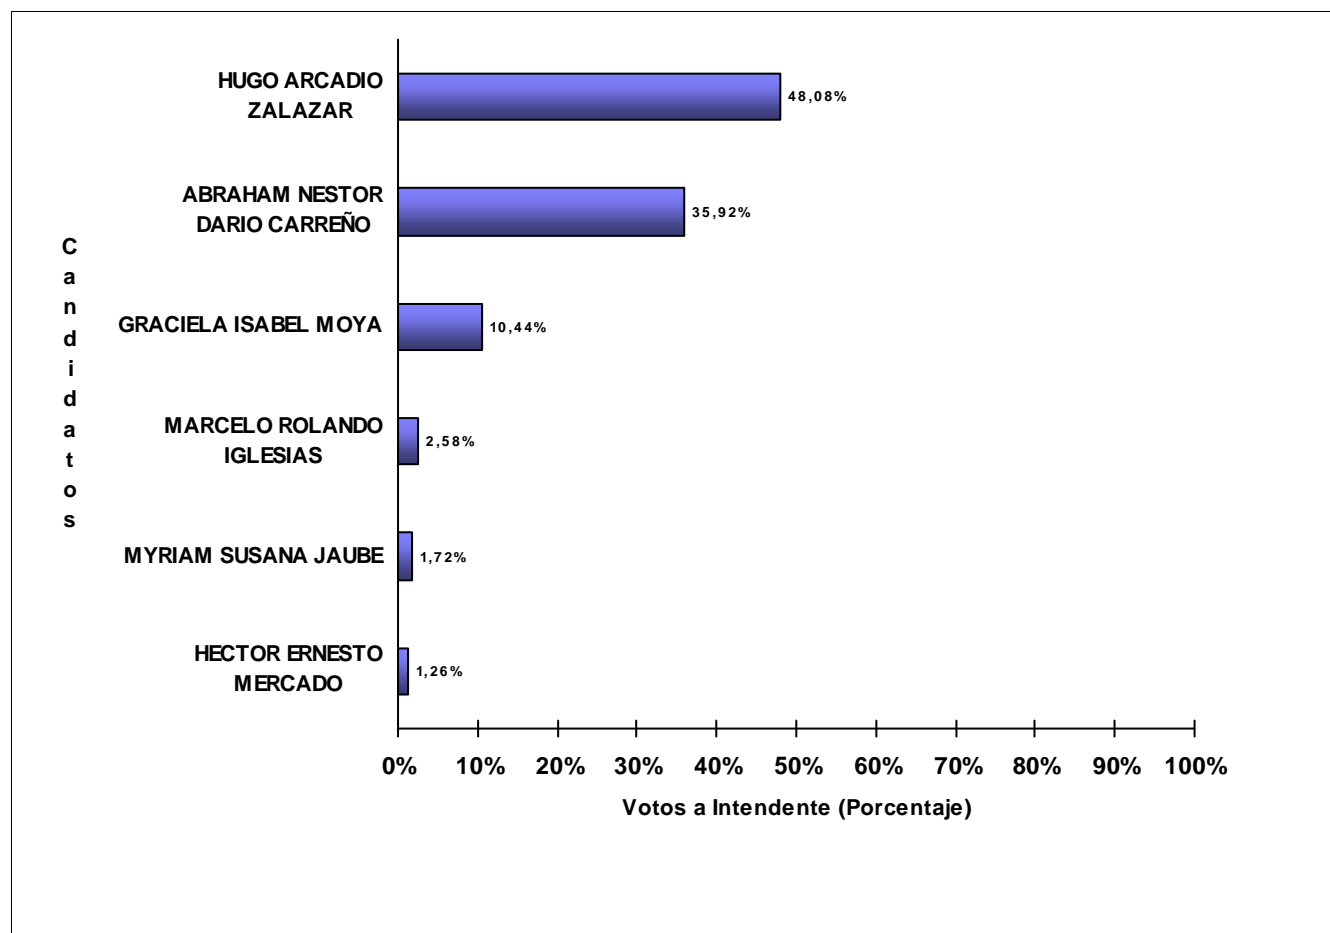

JUNTA ELECTORAL
Poder Judicial de la Provincia del Neuquén

ESCRUTINIO DEFINITIVO COMICIOS PROVINCIALES - 26 DE ABRIL DE 2015

Total de votos a Intendente por Candidato

Municipio: BUTA RANQUIL

Candidatos (Partidos Políticos / Alianzas)	Votos a Intendente	
HUGO ARCADIO ZALAZAR (M.P.N.)	838	48,08%
ABRAHAM NESTOR DARIO CARREÑO (PADEN)	626	35,92%
GRACIELA ISABEL MOYA (FPVPROV)	182	10,44%
MARCELO ROLANDO IGLESIAS (UNE)	45	2,58%
MYRIAM SUSANA JAUBE (KOLINA)	30	1,72%
HECTOR ERNESTO MERCADO (NCN-PRO.P.RE.-UCR)	22	1,26%
TOTAL DE VOTOS	1.743