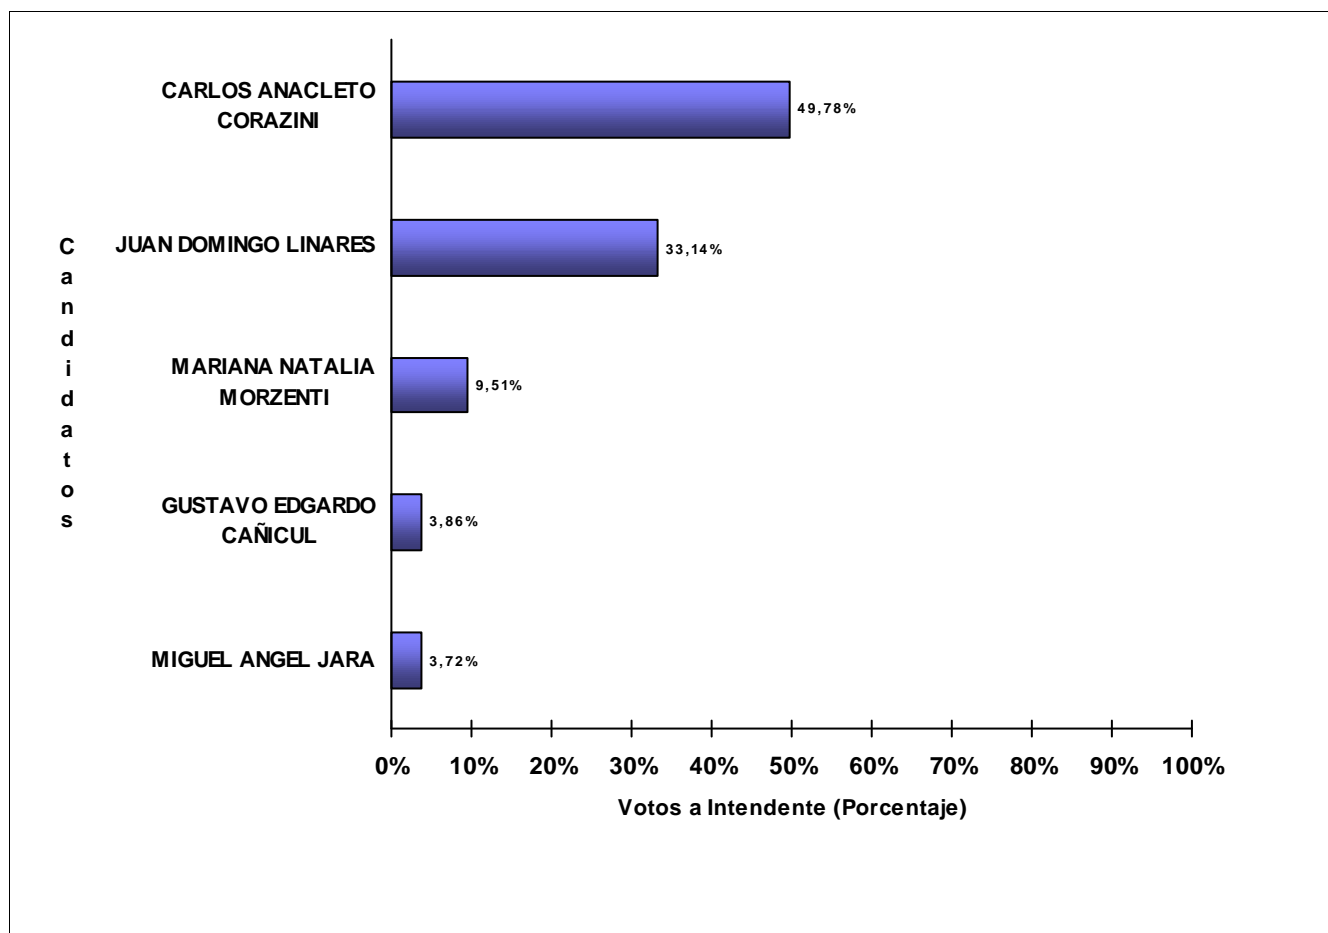

JUNTA ELECTORAL
Poder Judicial de la Provincia del Neuquén

ESCRUTINIO DEFINITIVO COMICIOS PROVINCIALES - 26 DE ABRIL DE 2015

Total de votos a Intendente por Candidato

Municipio: JUNIN DE LOS ANDES

Candidatos (Partidos Políticos / Alianzas)	Votos a Intendente	
CARLOS ANACLETO CORAZINI (M.P.N.-UN.PO.)	3.769	49,78%
JUAN DOMINGO LINARES (FPVPROV-MOLISUR-NEFGPROV-MVJ)	2.509	33,14%
MARIANA NATALIA MORZENTI (NCN-PRO.P.RE.)	720	9,51%
GUSTAVO EDGARDO CAÑICUL (UNE)	292	3,86%
MIGUEL ANGEL JARA (CASPROV)	282	3,72%
TOTAL DE VOTOS	7.572