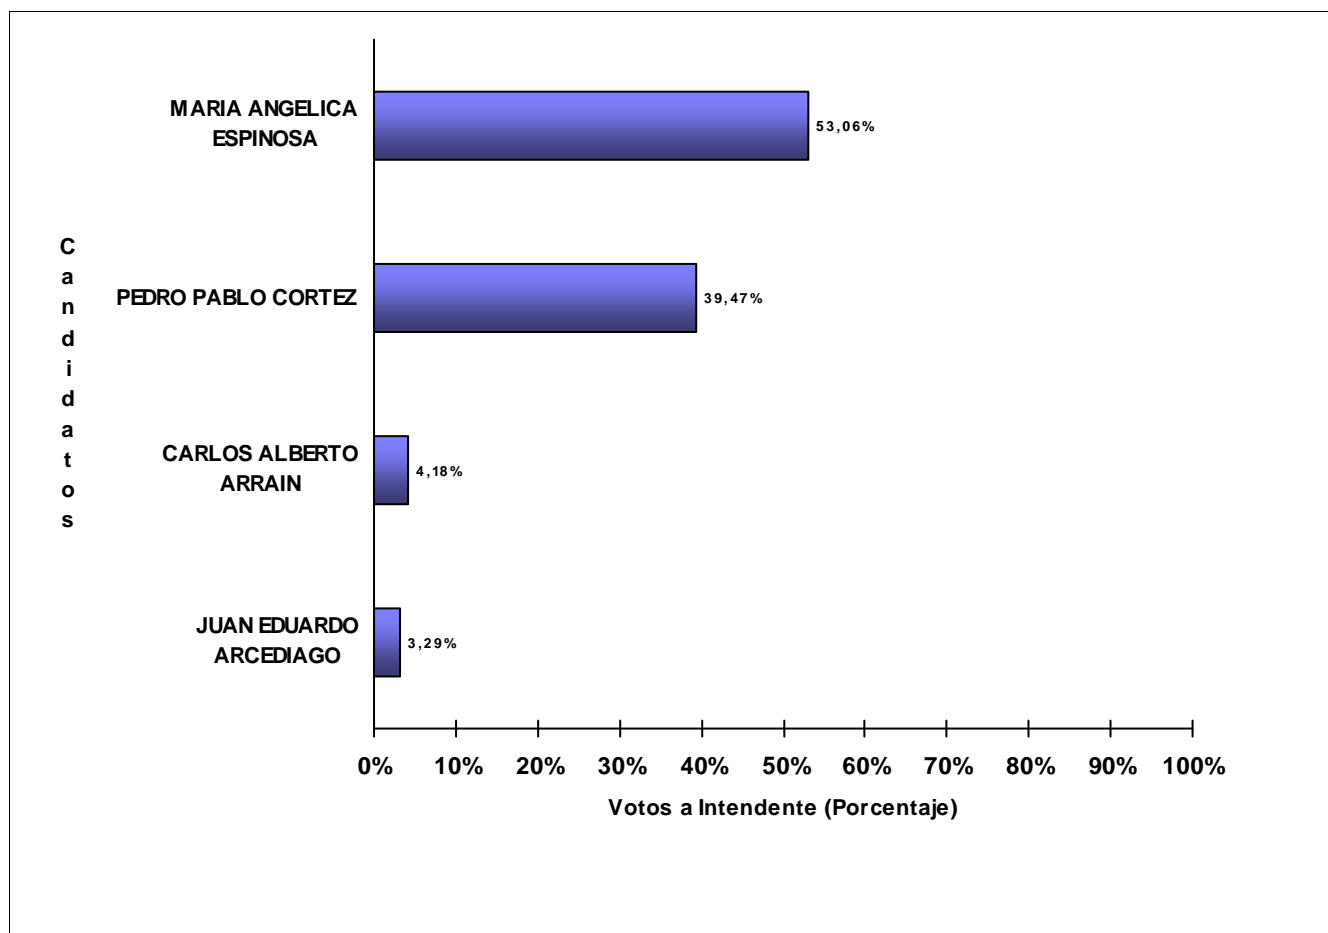

JUNTA ELECTORAL
Poder Judicial de la Provincia del Neuquén

ESCRUTINIO DEFINITIVO COMICIOS PROVINCIALES - 26 DE ABRIL DE 2015

Total de votos a Intendente por Candidato

Municipio: LAS LAJAS

Candidatos (Partidos Políticos / Alianzas)	Votos a Intendente	
MARIA ANGELICA ESPINOSA (M.P.N.-PADEN)	1.918	53,06%
PEDRO PABLO CORTEZ (NCN-PRO.P.RE.-UCR)	1.427	39,47%
CARLOS ALBERTO ARRRAIN (P.J.-MOLISUR-UNE-NEFGPROV)	151	4,18%
JUAN EDUARDO ARCEDIAGO (KOLINA)	119	3,29%
TOTAL DE VOTOS	3.615