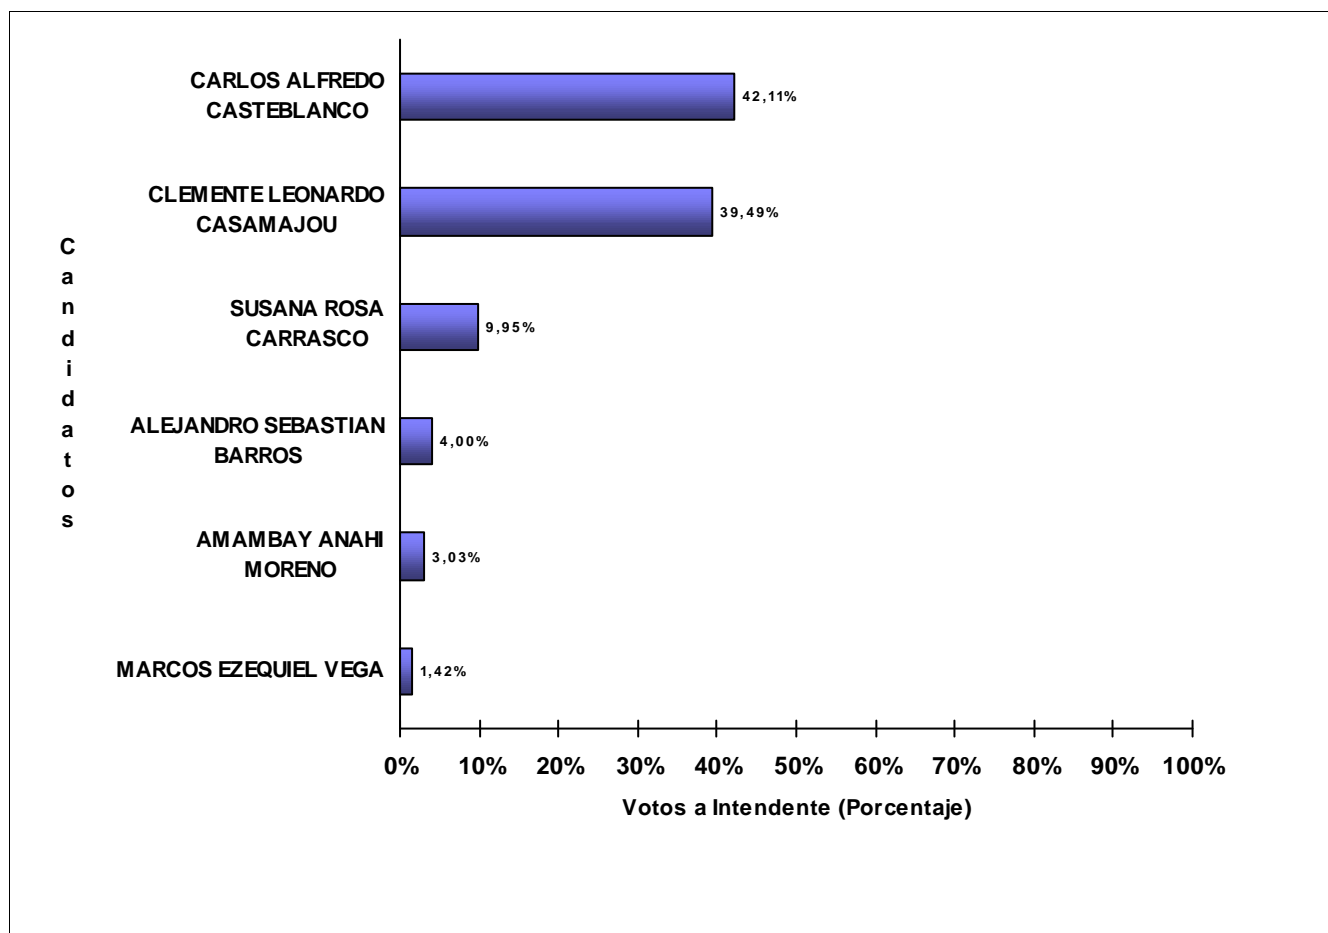

JUNTA ELECTORAL
Poder Judicial de la Provincia del Neuquén

ESCRUTINIO DEFINITIVO COMICIOS PROVINCIALES - 26 DE ABRIL DE 2015

Total de votos a Intendente por Candidato

Municipio: PICUN LEUFU

Candidatos (Partidos Políticos / Alianzas)	Votos a Intendente	
CARLOS ALFREDO CASTEBLANCO (M.P.N.-PADEN-UN.PO.)	1.096	42,11%
CLEMENTE LEONARDO CASAMAJOU (MOLISUR-NEFGPROV-UNE)	1.028	39,49%
SUSANA ROSA CARRASCO (NCN-PRO.P.RE.-UCR)	259	9,95%
ALEJANDRO SEBASTIAN BARROS (KOLINA)	104	4,00%
AMAMBAY ANAHI MORENO (P.J.)	79	3,03%
MARCOS EZEQUIEL VEGA (FITPROV)	37	1,42%
TOTAL DE VOTOS	2.603