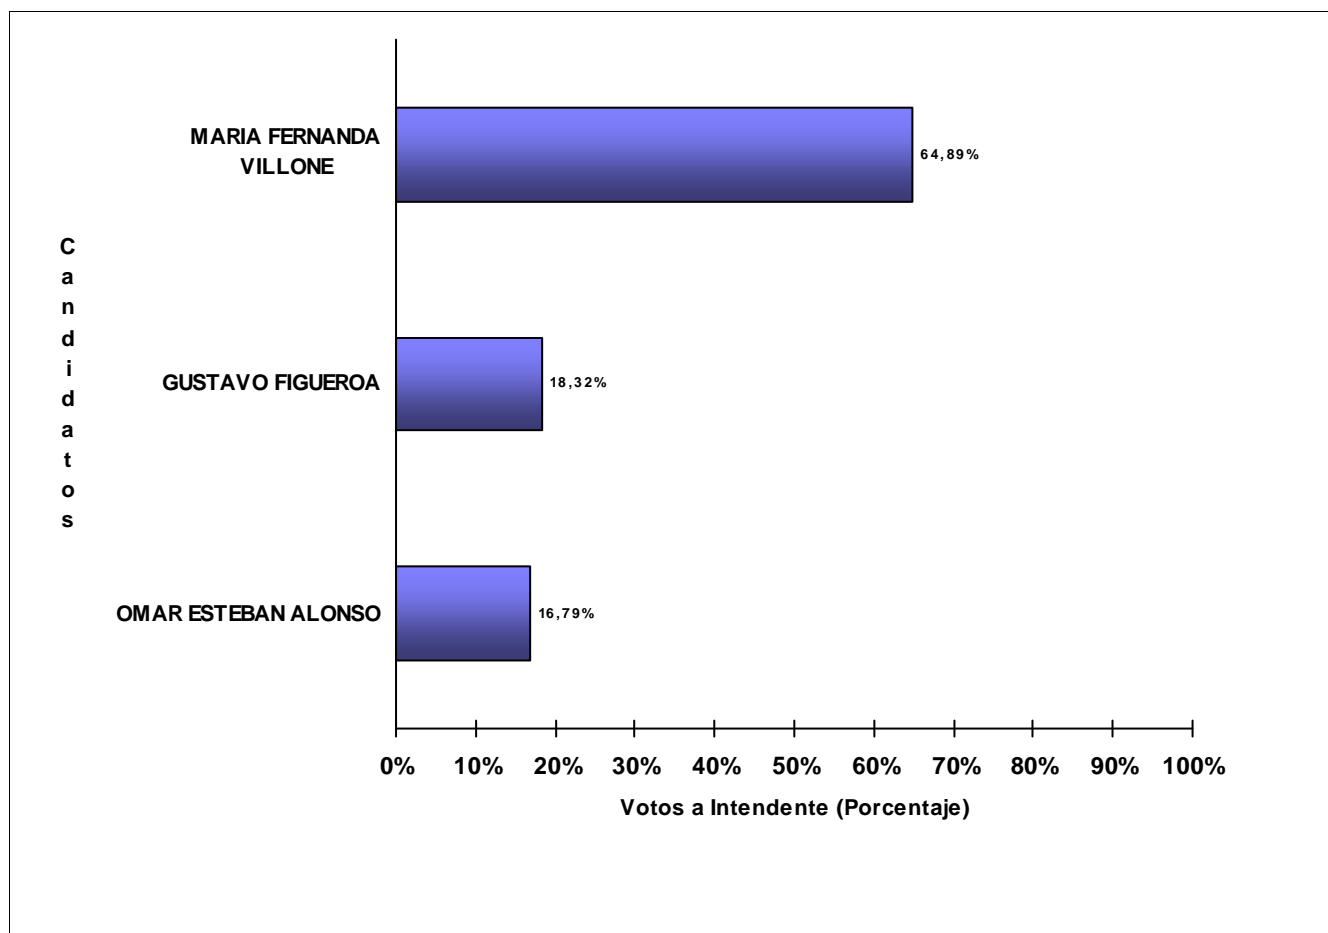

JUNTA ELECTORAL
Poder Judicial de la Provincia del Neuquén

ESCRUTINIO DEFINITIVO COMICIOS PROVINCIALES - 26 DE ABRIL DE 2015

Total de votos a Intendente por Candidato

Municipio: LONCOPIE

Candidatos (Partidos Políticos / Alianzas)	Votos a Intendente	
MARIA FERNANDA VILLONE (M.P.N.)	2.029	64,89%
GUSTAVO FIGUEROA (KOLINA-NEFGPROV)	573	18,32%
OMAR ESTEBAN ALONSO (NCN-PRO.P.RE.-UCR)	525	16,79%
TOTAL DE VOTOS	3.127