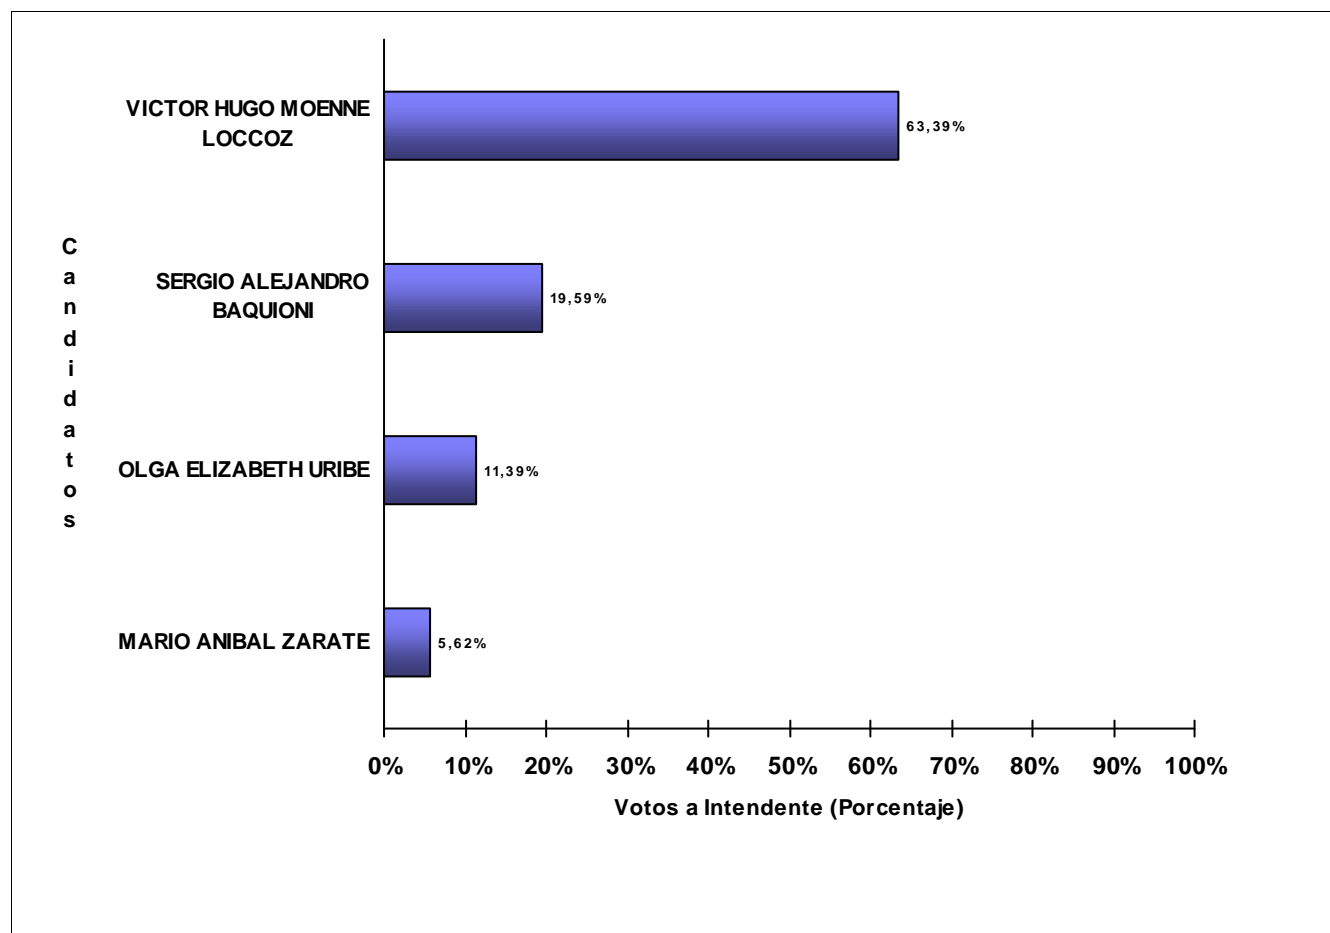

JUNTA ELECTORAL
Poder Judicial de la Provincia del Neuquén

ESCRUTINIO DEFINITIVO COMICIOS PROVINCIALES - 26 DE ABRIL DE 2015

Total de votos a Intendente por Candidato

Municipio: SENILLOSA

Candidatos (Partidos Políticos / Alianzas)	Votos a Intendente	
VICTOR HUGO MOENNE LOCCOZ (M.P.N.-PADEN-UN.PO.)	3.427	63,39%
SERGIO ALEJANDRO BAQUIONI (NCN-PRO.P.RE.-UCR)	1.059	19,59%
OLGA ELIZABETH URIBE (MOLISUR-NEFGPROV-UNE)	616	11,39%
MARIO ANIBAL ZARATE (P.J.)	304	5,62%
TOTAL DE VOTOS	5.406