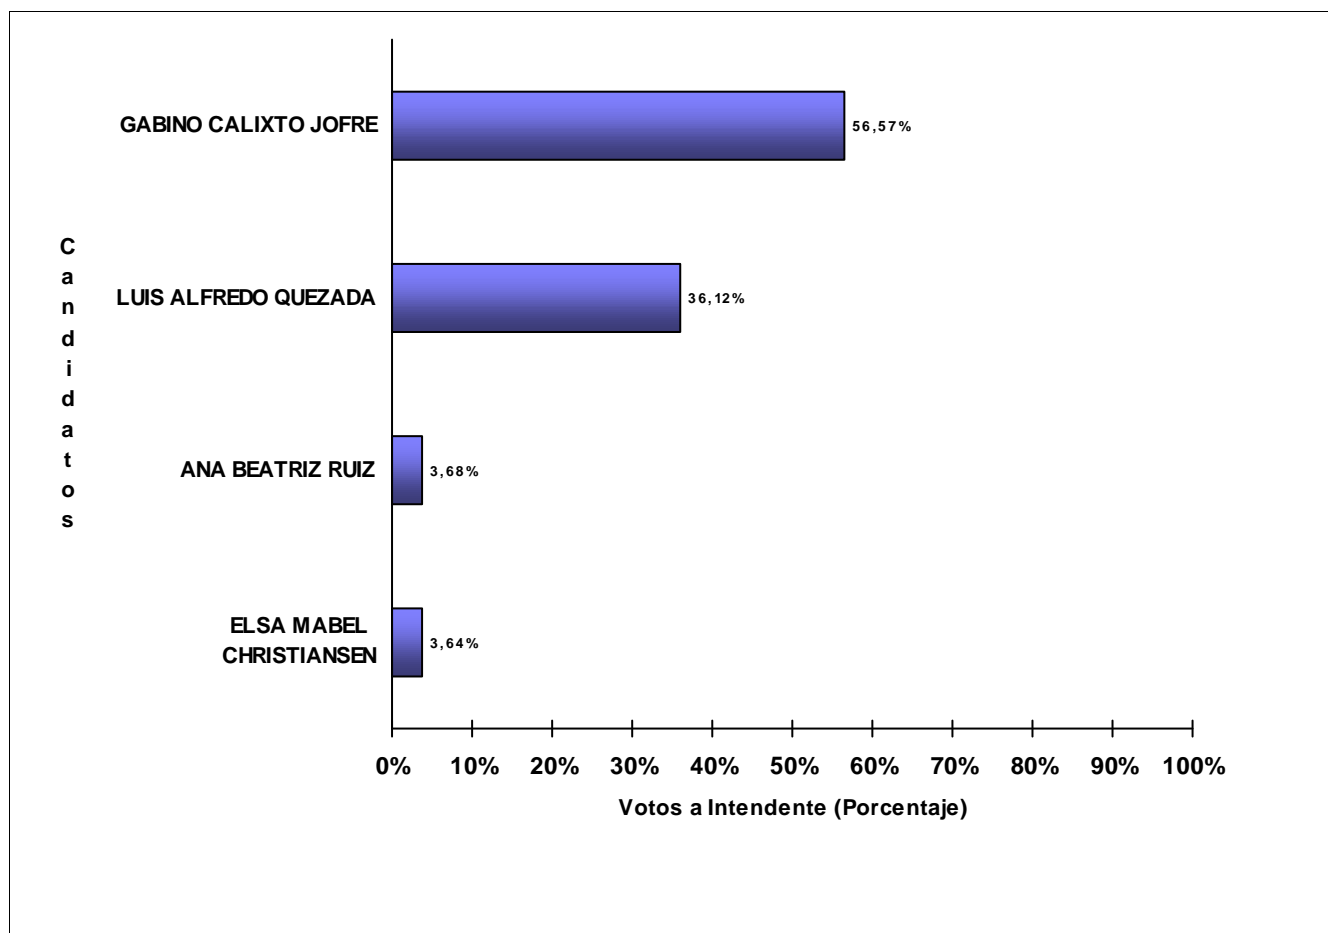

JUNTA ELECTORAL
Poder Judicial de la Provincia del Neuquén

ESCRUTINIO DEFINITIVO COMICIOS PROVINCIALES - 26 DE ABRIL DE 2015

Total de votos a Intendente por Candidato

Municipio: VISTA ALEGRE

Candidatos (Partidos Políticos / Alianzas)	Votos a Intendente	
GABINO CALIXTO JOFRE (M.P.N.)	1.369	56,57%
LUIS ALFREDO QUEZADA (P.J.)	874	36,12%
ANA BEATRIZ RUIZ (NCN-PRO.P.RE.-UCR)	89	3,68%
ELSA MABEL CHRISTIANSEN (NEFGPROV)	88	3,64%
TOTAL DE VOTOS	2.420