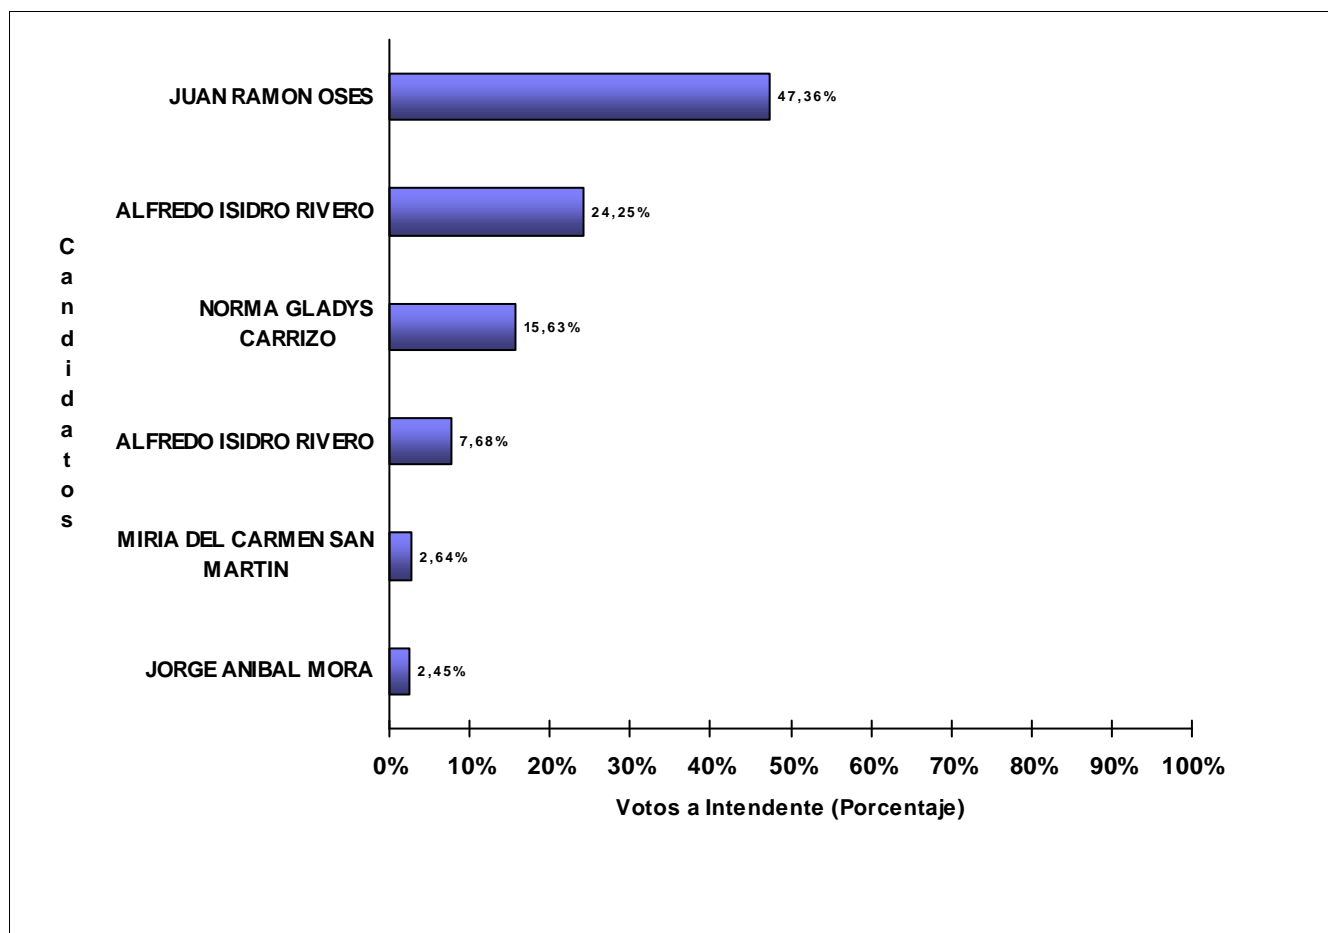

JUNTA ELECTORAL
Poder Judicial de la Provincia del Neuquén

ESCRUTINIO DEFINITIVO COMICIOS PROVINCIALES - 26 DE ABRIL DE 2015

Total de votos a Intendente por Candidato

Municipio: SAN PATRICIO DEL CHAÑAR

Candidatos (Partidos Políticos / Alianzas)	Votos a Intendente	
JUAN RAMON OSES (M.P.N.)	1.955	47,36%
ALFREDO ISIDRO RIVERO (P.J.-MOLISUR)	1.001	24,25%
NORMA GLADYS CARRIZO (UNE-NEFGPROV)	645	15,63%
ALFREDO ISIDRO RIVERO (MOLISUR-P.J.)	317	7,68%
MIRIA DEL CARMEN SAN MARTIN (FITPROV)	109	2,64%
JORGE ANIBAL MORA (NCN-PRO.P.RE.)	101	2,45%
TOTAL DE VOTOS	4.128