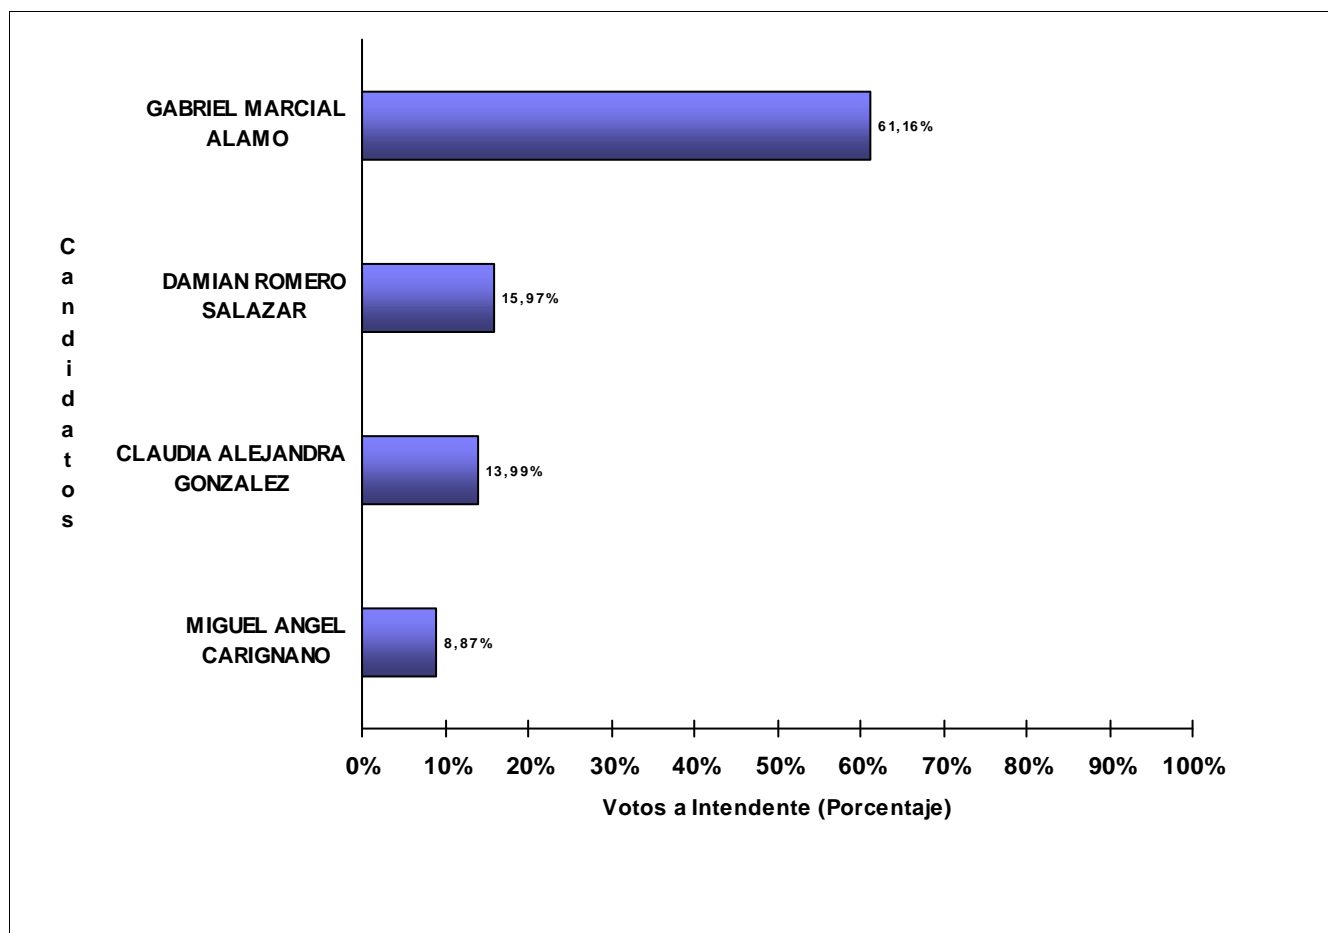

JUNTA ELECTORAL
Poder Judicial de la Provincia del Neuquén

ESCRUTINIO DEFINITIVO COMICIOS PROVINCIALES - 26 DE ABRIL DE 2015

Total de votos a Intendente por Candidato

Municipio: ALUMINE

Candidatos (Partidos Políticos / Alianzas)	Votos a Intendente	
GABRIEL MARCIAL ALAMO (M.P.N.-PADEN)	1.723	61,16%
DAMIAN ROMERO SALAZAR (NCN-PRO.P.RE.-UCR)	450	15,97%
CLAUDIA ALEJANDRA GONZALEZ (MOLISUR-NEFGPROV)	394	13,99%
MIGUEL ANGEL CARIGNANO (FPVPROV)	250	8,87%
TOTAL DE VOTOS	2.817