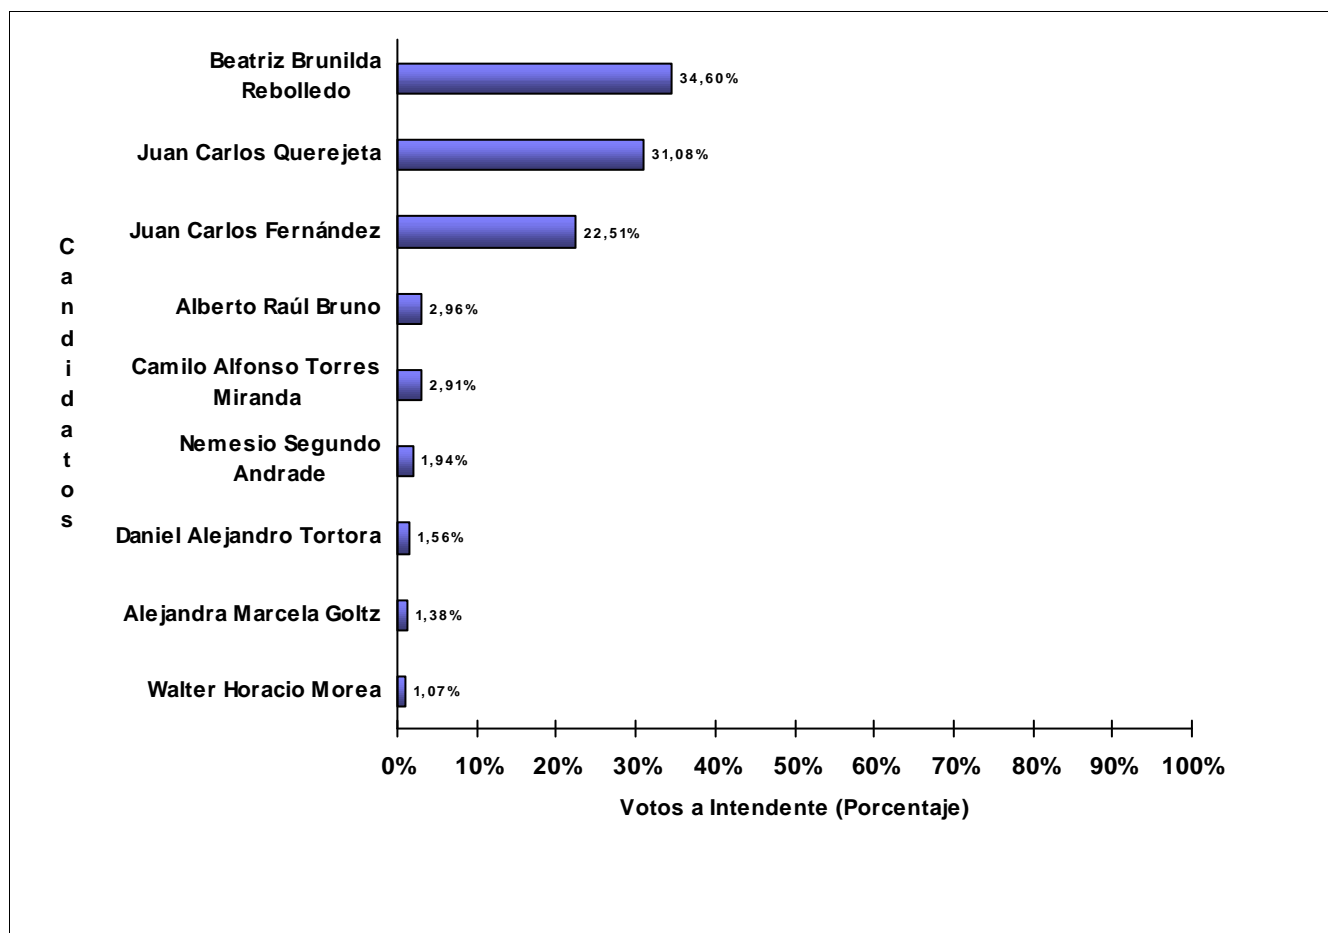

JUNTA ELECTORAL
Poder Judicial de la Provincia del Neuquén

ESCRUTINIO DEFINITIVO COMICIOS PROVINCIALES - 26 DE ABRIL DE 2015

Total de votos a Intendente por Candidato

Municipio: SAN MARTIN DE LOS ANDES

Candidatos (Partidos Políticos / Alianzas)	Votos a Intendente	
Beatriz Brunilda Rebolledo (M.P.N.-PADEN-UN.PO.-FPDNQN)	5.629	34,60%
Juan Carlos Querejeta (NCN-PRO.P.RE.)	5.056	31,08%
Juan Carlos Fernández (FPVPROV-UNE-KOLINA-NEFGPROV)	3.662	22,51%
Alberto Raúl Bruno (PAVESOS)	482	2,96%
Camilo Alfonso Torres Miranda (FITPROV)	474	2,91%
Nemesio Segundo Andrade (FPPROV)	315	1,94%
Daniel Alejandro Tortora (MOLISUR)	254	1,56%
Alejandra Marcela Goltz (P.S.)	224	1,38%
Walter Horacio Morea (FRIN)	174	1,07%
TOTAL DE VOTOS	16.270