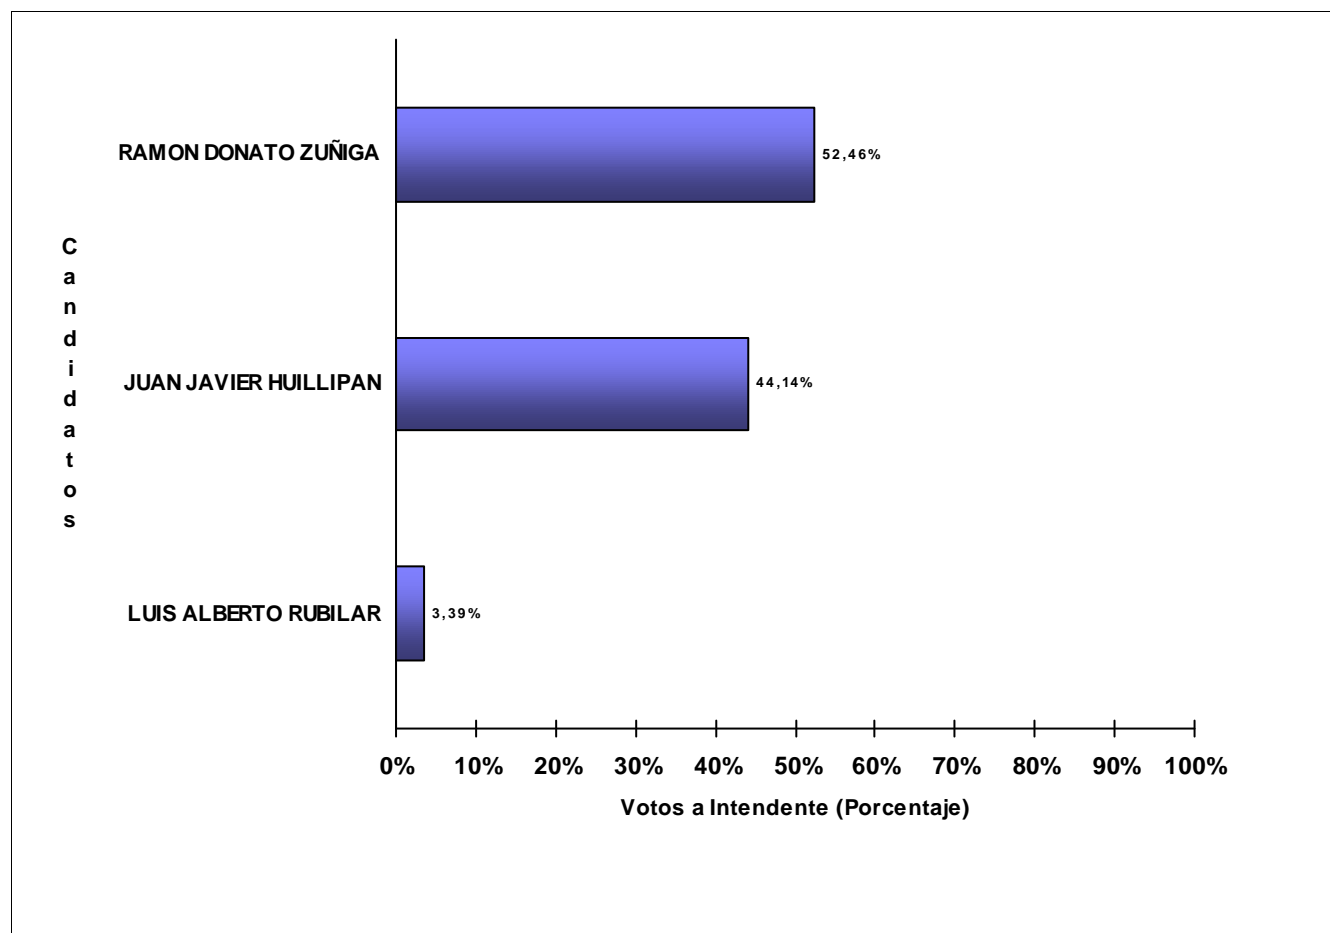

JUNTA ELECTORAL
Poder Judicial de la Provincia del Neuquén

ESCRUTINIO DEFINITIVO COMICIOS PROVINCIALES - 26 DE ABRIL DE 2015

Total de votos a Intendente por Candidato

Municipio: MARIANO MORENO

Candidatos (Partidos Políticos / Alianzas)	Votos a Intendente	
RAMON DONATO ZUÑIGA (M.P.N.-PADEN-UN.PO.)	990	52,46%
JUAN JAVIER HUILLIPAN (KOLINA-NEFGPROV)	833	44,14%
LUIS ALBERTO RUBILAR (NCN-PRO.P.RE.-UCR)	64	3,39%
TOTAL DE VOTOS	1.887