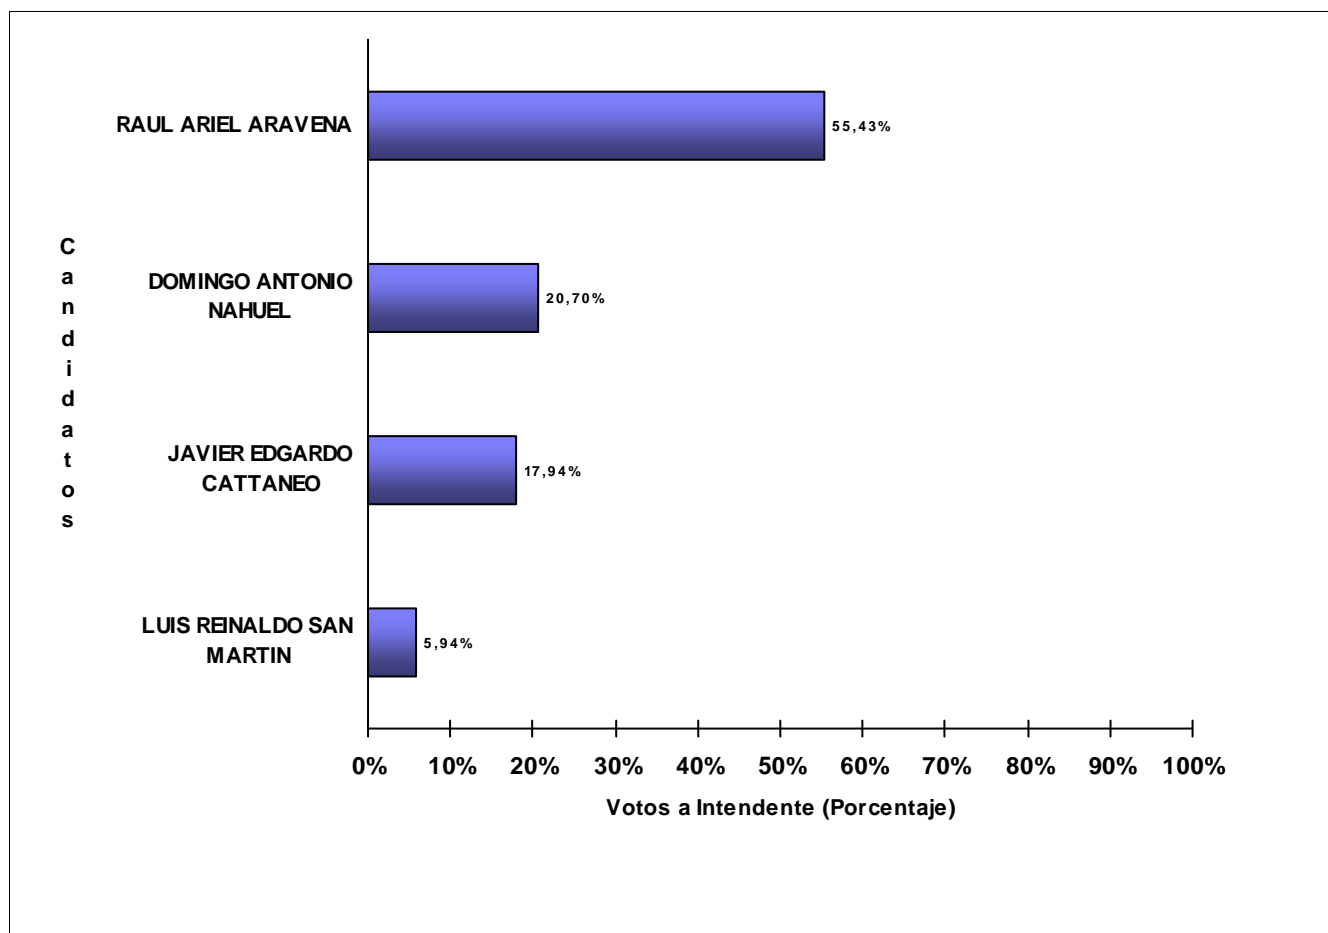

JUNTA ELECTORAL
Poder Judicial de la Provincia del Neuquén

ESCRUTINIO DEFINITIVO COMICIOS PROVINCIALES - 26 DE ABRIL DE 2015

Total de votos a Intendente por Candidato

Municipio: ANDACOLLO

Candidatos (Partidos Políticos / Alianzas)	Votos a Intendente	
RAUL ARIEL ARAVENA (M.P.N.)	924	55,43%
DOMINGO ANTONIO NAHUEL (FPVPROV)	345	20,70%
JAVIER EDGARDO CATTANEO (FITPROV)	299	17,94%
LUIS REINALDO SAN MARTIN (NCN-PRO.P.RE.-UCR)	99	5,94%
TOTAL DE VOTOS	1.667