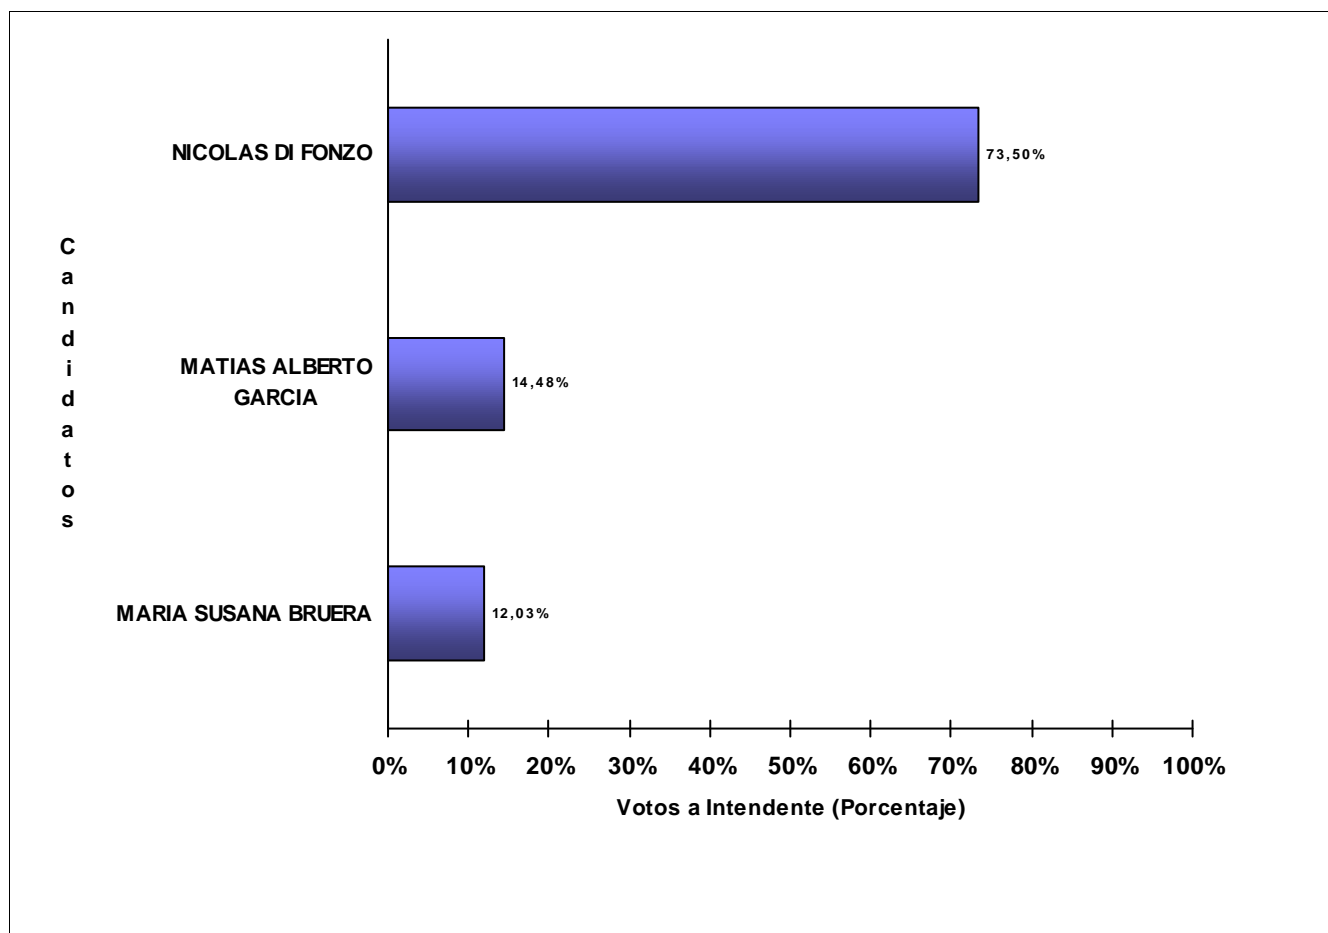

JUNTA ELECTORAL
Poder Judicial de la Provincia del Neuquén

ESCRUTINIO DEFINITIVO
COMICIOS PROVINCIALES - 26 DE ABRIL DE 2015

Total de votos a Intendente por Candidato

Municipio: VILLA EL CHOCON

Candidatos (Partidos Políticos / Alianzas)	Votos a Intendente	
NICOLAS DI FONZO (M.P.N.)	721	73,50%
MATIAS ALBERTO GARCIA (NCN-PRO.P.RE.-UCR)	142	14,48%
MARIA SUSANA BRUERA (KOLINA)	118	12,03%
TOTAL DE VOTOS	981