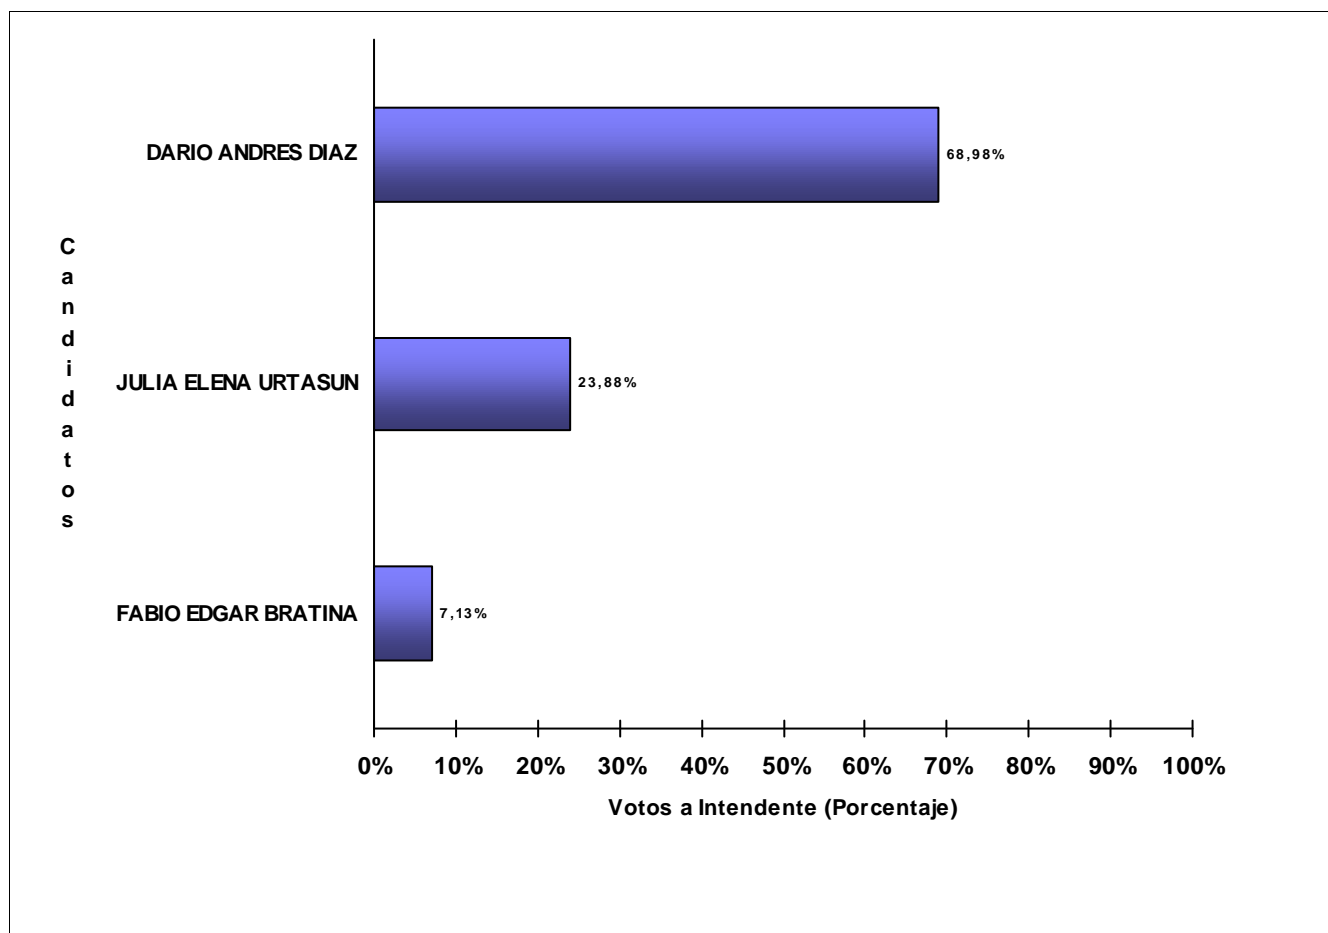

JUNTA ELECTORAL
Poder Judicial de la Provincia del Neuquén

**ESCRUTINIO DEFINITIVO
COMICIOS PROVINCIALES - 26 DE ABRIL DE 2015**

Total de votos a Intendente por Candidato

Municipio: AÑELO

Candidatos (Partidos Políticos / Alianzas)	Votos a Intendente	
DARIO ANDRES DIAZ (M.P.N.-PADEN)	1.808	68,98%
JULIA ELENA URTASUN (UNE-NEFGPROV)	626	23,88%
FABIO EDGAR BRATINA (P.J.)	187	7,13%
TOTAL DE VOTOS	2.621