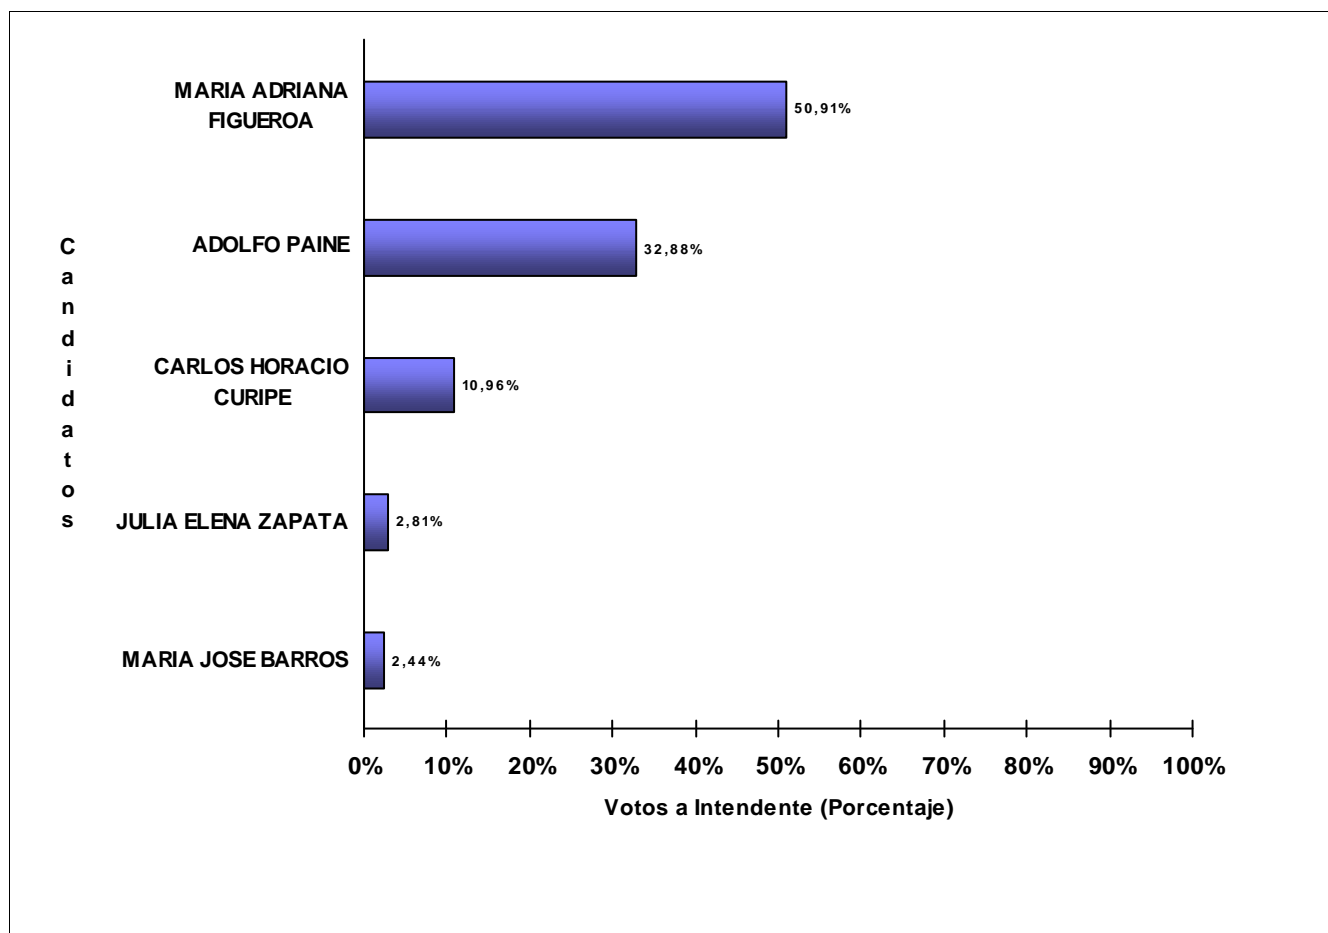

JUNTA ELECTORAL
Poder Judicial de la Provincia del Neuquén

ESCRUTINIO DEFINITIVO COMICIOS PROVINCIALES - 26 DE ABRIL DE 2015

Total de votos a Intendente por Candidato

Municipio: PIEDRA DEL AGUILA

Candidatos (Partidos Políticos / Alianzas)	Votos a Intendente	
MARIA ADRIANA FIGUEROA (M.P.N.)	1.231	50,91%
ADOLFO PAINE (P.J.)	795	32,88%
CARLOS HORACIO CURIPE (MOLISUR-NEFGPROV-UNE)	265	10,96%
JULIA ELENA ZAPATA (KOLINA)	68	2,81%
MARIA JOSE BARROS (NCN-PRO.P.RE.-UCR)	59	2,44%
TOTAL DE VOTOS	2.418