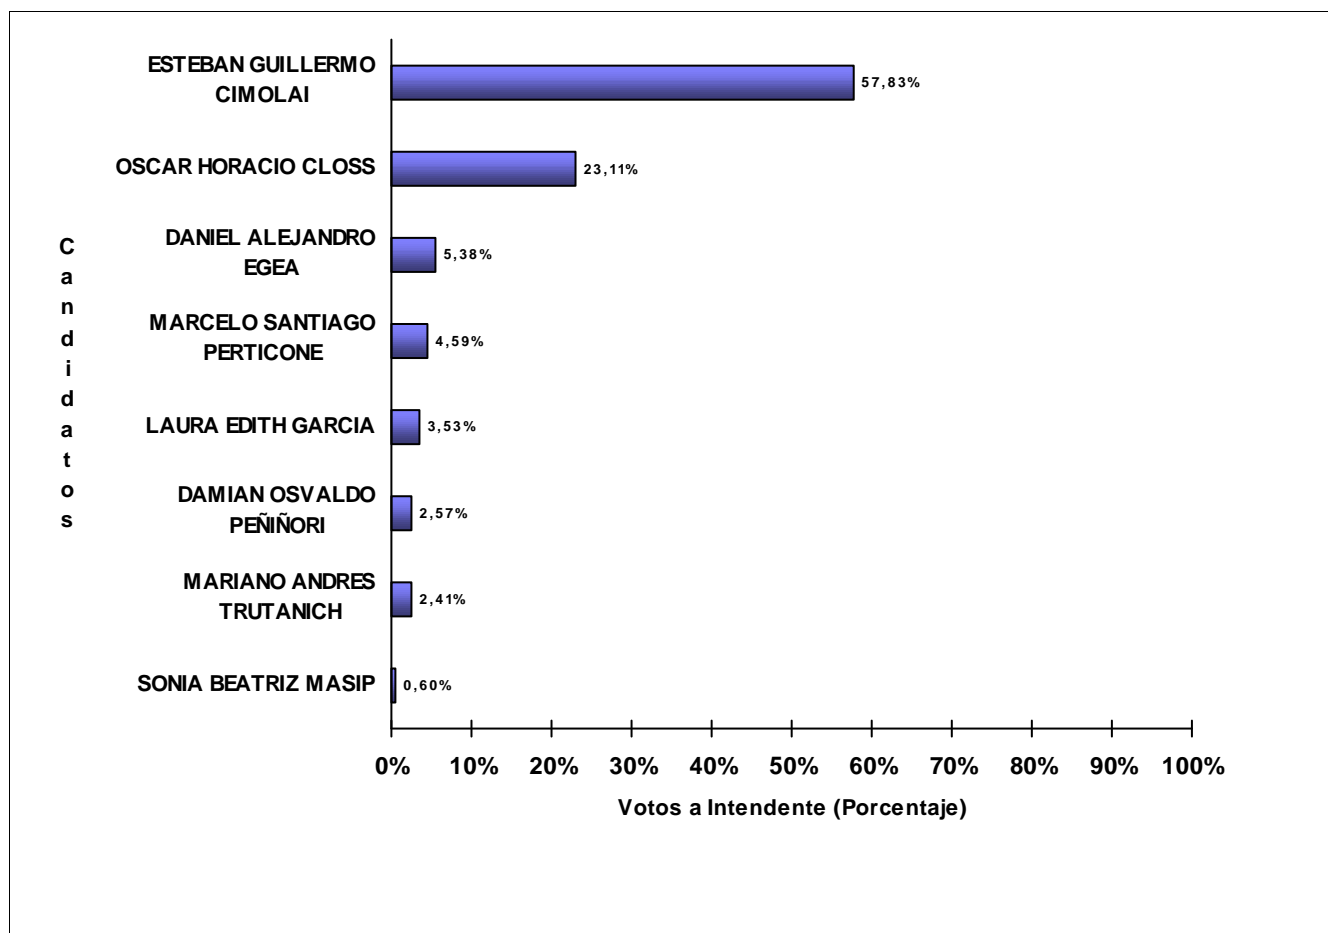

JUNTA ELECTORAL
Poder Judicial de la Provincia del Neuquén

ESCRUTINIO DEFINITIVO COMICIOS PROVINCIALES - 26 DE ABRIL DE 2015

Total de votos a Intendente por Candidato

Municipio: CENTENARIO

Candidatos (Partidos Políticos / Alianzas)	Votos a Intendente	
ESTEBAN GUILLERMO CIMOLAI (P.J.)	10.314	57,83%
OSCAR HORACIO CLOSS (M.P.N.-PADEN-UN.PO.)	4.121	23,11%
DANIEL ALEJANDRO EGEA (UCR)	959	5,38%
MARCELO SANTIAGO PERTICONE (NCN)	818	4,59%
LAURA EDITH GARCIA (FPPROV)	629	3,53%
DAMIAN OSVALDO PEÑIÑORI (FITPROV)	458	2,57%
MARIANO ANDRES TRUTANICH (PRO.P.RE.)	429	2,41%
SONIA BEATRIZ MASIP (CASPROV)	107	0,60%
TOTAL DE VOTOS	17.835