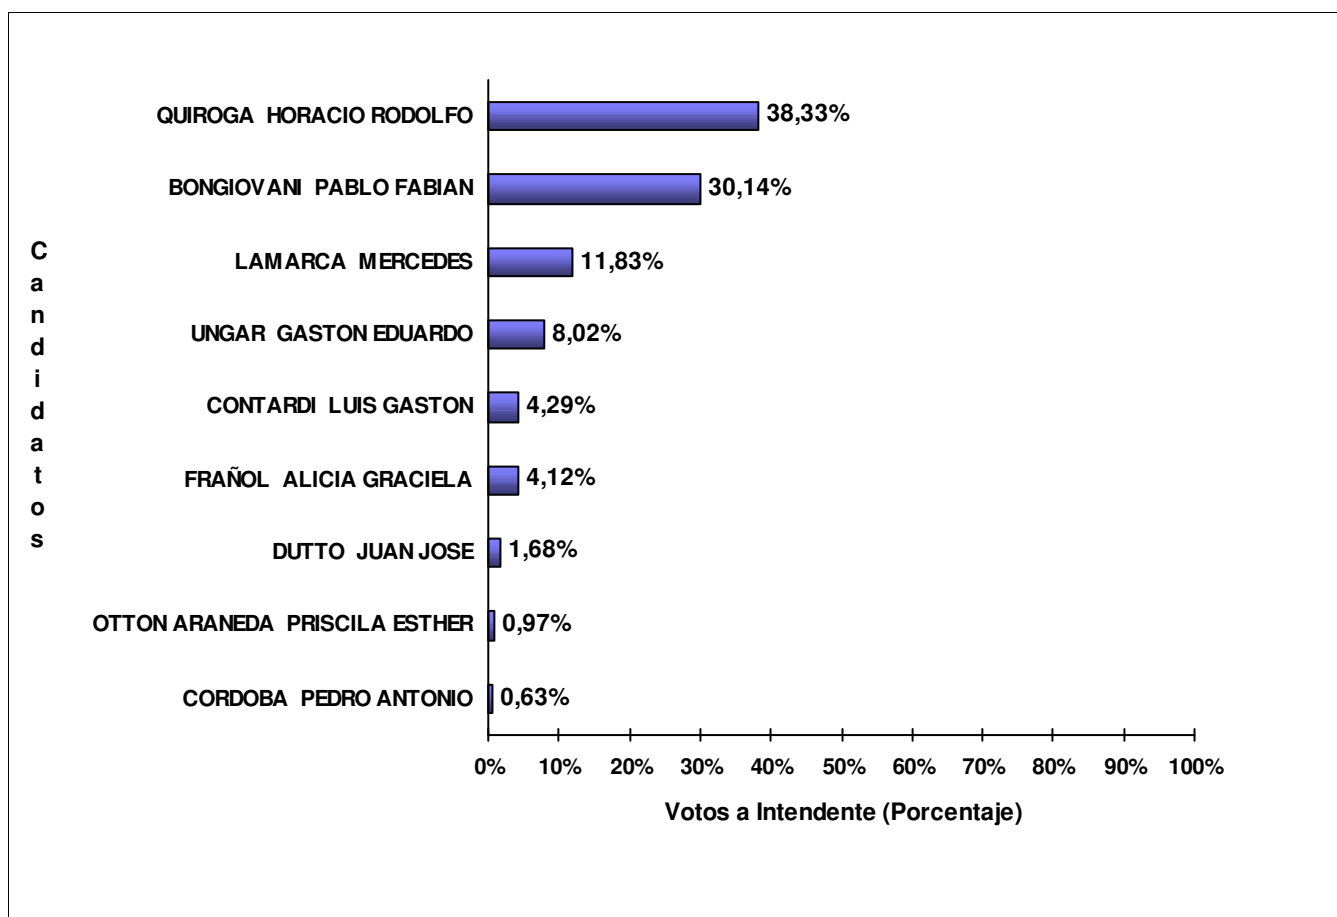

JUNTA ELECTORAL
Poder Judicial de la Provincia del Neuquén

ESCRUTINIO DEFINITIVO ELECCIÓN PARA LA RENOVACIÓN DE CARGOS MUNICIPALES MUNICIPALIDAD DE NEUQUEN 04 DE OCTUBRE DE 2015

Total de votos a Intendente por Partido Político / Alianza
sobre 581 Mesas Escrutadas de un total de 581 Mesas Habilitadas (100%)

Candidatos a Intendente	Votos a Intendente	
QUIROGA HORACIO RODOLFO (NCN-UCR-PRO.P.RE.-NQNPUEDE)	57.157	38,33%
BONGIOVANI PABLO FABIAN (M.P.N.-FPDNQN-UN.PO.-F.S.D.-PAdeN)	44.949	30,14%
LAMARCA MERCEDES (MOLISUR)	17.643	11,83%
UNGAR GASTON EDUARDO (FPVNQN-INTEGRACION)	11.961	8,02%
CONTARDI LUIS GASTON (COPONE)	6.391	4,29%
FRAÑOL ALICIA GRACIELA (FITNQN)	6.139	4,12%
DUTTO JUAN JOSE (A.R.I.)	2.502	1,68%
OTTON ARANEDA PRISCILA ESTHER (NUIZ)	1.449	0,97%
CORDOBA PEDRO ANTONIO (M.Vec.N.)	939	0,63%
TOTAL DE VOTOS	149.130	