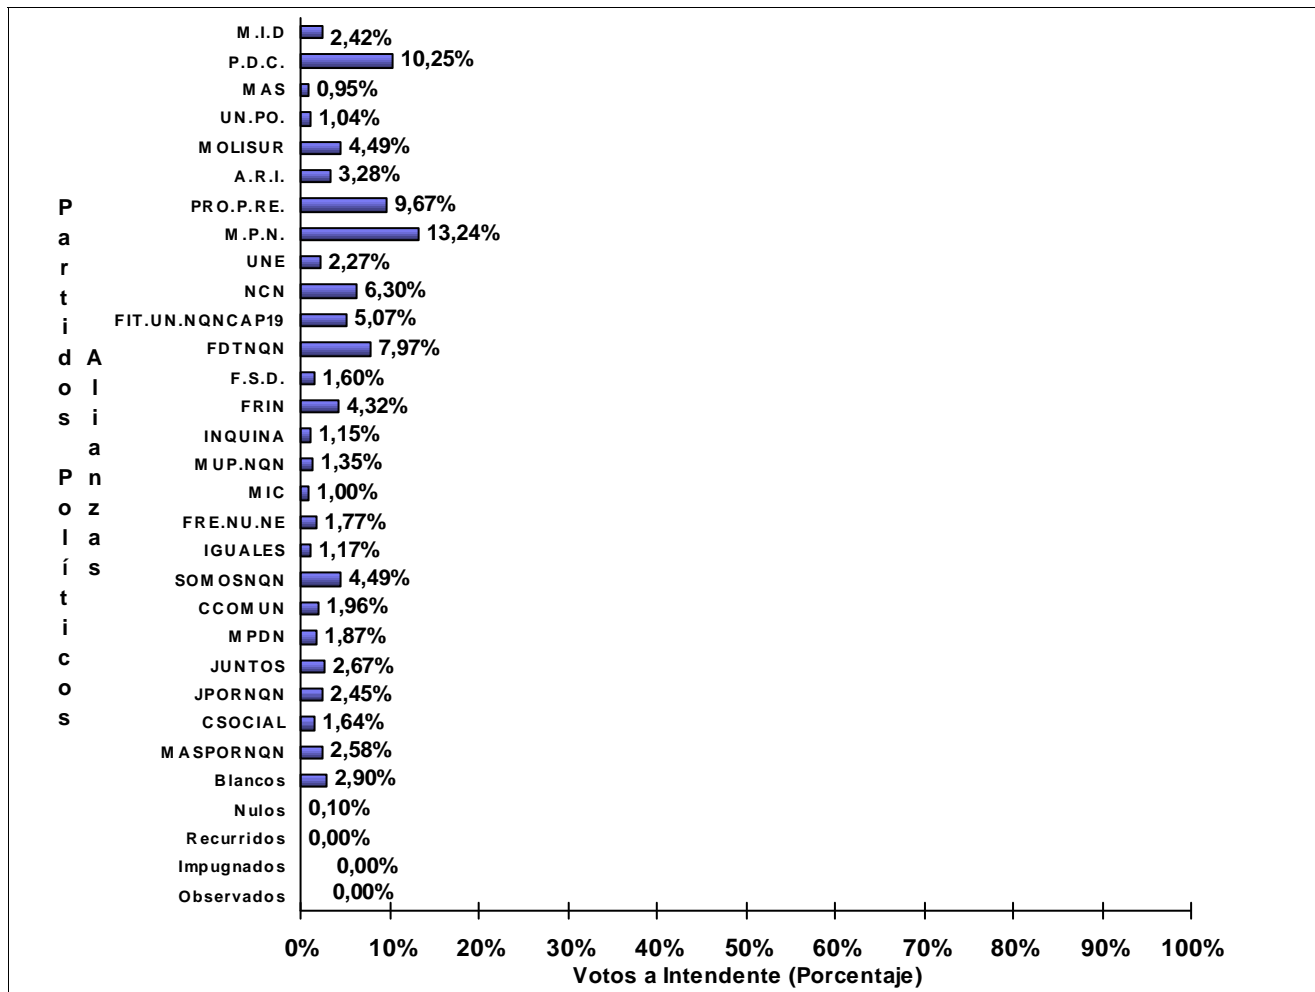

JUNTA ELECTORAL
Poder Judicial de la Provincia del Neuquén

ESCRUTINIO DEFINITIVO
ELECCIÓN PARA LA RENOVACIÓN DE CARGOS MUNICIPALES
MUNICIPALIDAD DE NEUQUÉN 22 DE SEPTIEMBRE DE 2019

Total de votos a Intendente por Partido Político / Alianza
sobre 617 Mesas Escrutadas de un total de 617 Mesas Habilitadas (100%)