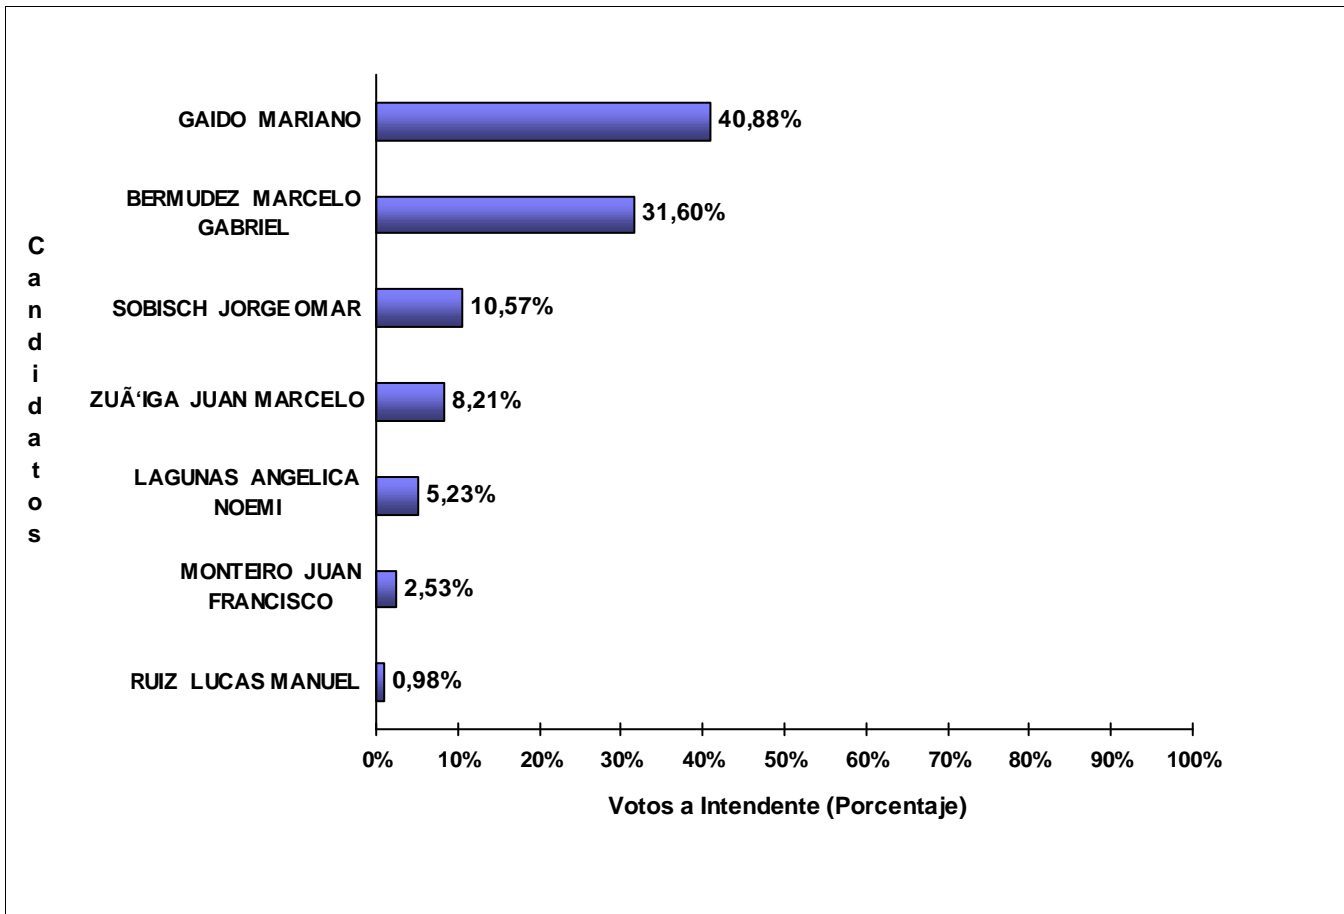

JUNTA ELECTORAL
Poder Judicial de la Provincia del Neuquén

**ESCRUTINIO DEFINITIVO
ELECCIÓN PARA LA RENOVACIÓN DE CARGOS MUNICIPALES
MUNICIPALIDAD DE NEUQUÉN 22 DE SEPTIEMBRE DE 2019**

Total de votos a Intendente por Partido Político / Alianza
sobre 617 Mesas Escrutadas de un total de 617 Mesas Habilitadas (100%)

Candidatos a Intendente	Votos a Intendente	
GAIDO MARIANO (M.P.N.-UN.PO-UNE-MPDN-INQUINA-FRIN-MUP.NQN-JUNTOS-CCOMUN-F.S.D.-FRE.NU.NE-MIC-IGUALES-MASPORNQN-CSOCIAL)	64.167	40,88%
BERMUDEZ MARCELO GABRIEL (PRO.P.RE. - MOLISUR - M.I.D. - NCN - SOMOSNQN -A.R)	49.606	31,60%
SOBISCH JORGE OMAR (P.D.C.)	16.593	10,57%
ZUÑIGA JUAN MARCELO (FDTNQN)	12.892	8,21%
LAGUNAS ANGELICA NOEMI (FIT.UN.NQNCAP19)	8.202	5,23%
MONTEIRO JUAN FRANCISCO (JPORNQN)	3.969	2,53%
RUIZ LUCAS MANUEL (MAS)	1.536	0,98%
TOTAL DE VOTOS	156.965	