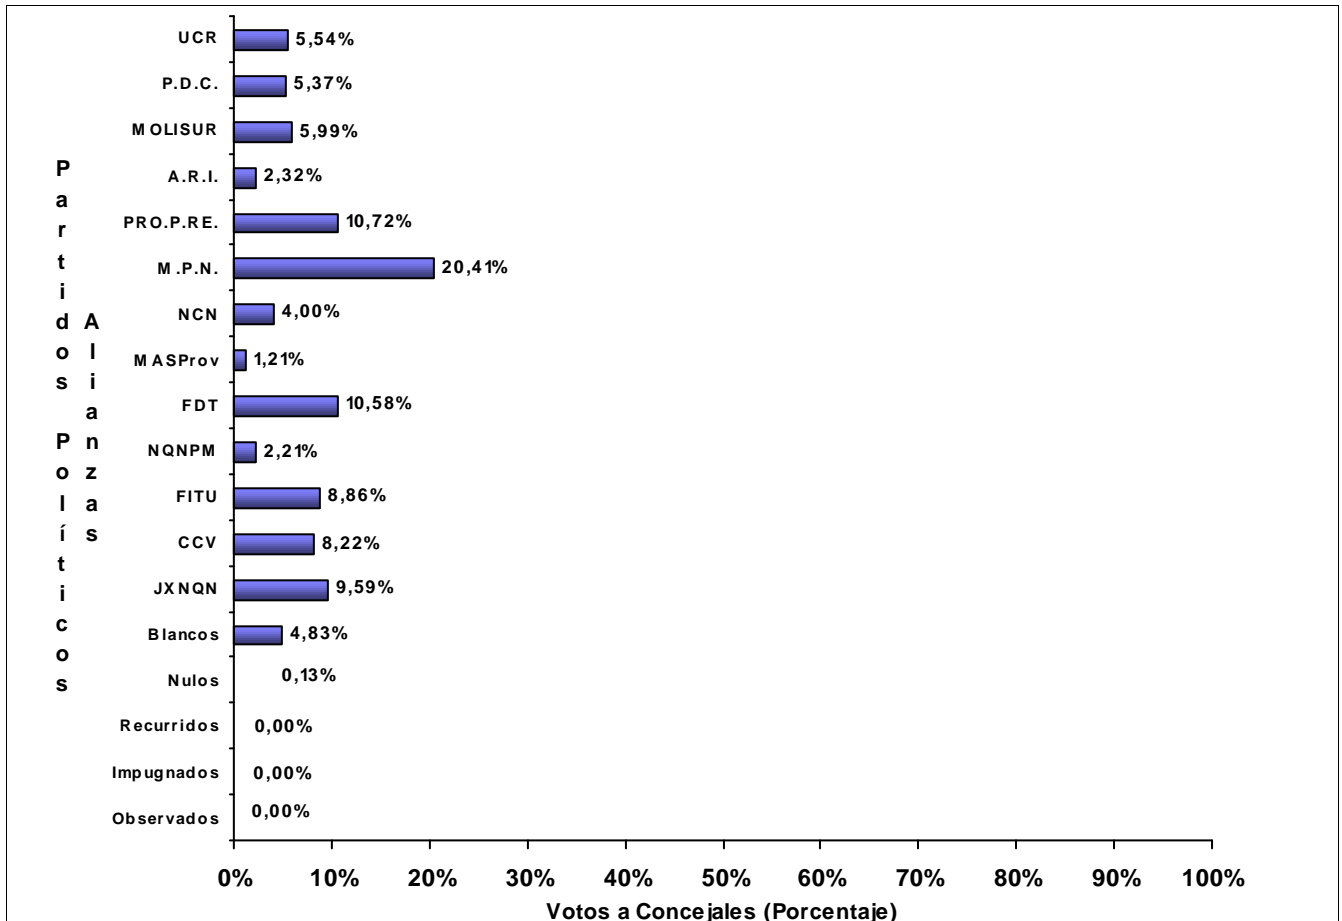

JUNTA ELECTORAL
Poder Judicial de la Provincia del Neuquén

ESCRUTINIO DEFINITIVO
ELECCIÓN PARA LA RENOVACIÓN DE CARGOS MUNICIPALES
MUNICIPALIDAD DE NEUQUÉN 24 DE OCTUBRE DE 2021

Total de votos a Concejales por Partido Político / Alianza
sobre 640 Mesas Escrutadas de un total de 640 Mesas Habilitadas (100%)

Partidos Políticos / Alianzas	Votos a Concejales	% Sobre Total	(*) % Votos Validos
3 - UNION CIVICA RADICAL (UCR)	8.500	5,54%	5,55%
5 - PARTIDO DEMOCRATA CRISTIANO (P.D.C.)	8.238	5,37%	5,38%
40 - MOVIMIENTO LIBRES DEL SUR (MOLISUR)	9.186	5,99%	6,00%
47 - COALICION CIVICA - AFIRMACION PARA UNA REPUBLICA IGUALITARIA (ARI) (A.R.I.)	3.558	2,32%	2,32%
64 - PRO - PROPUESTA REPUBLICANA (PRO.P.RE.)	16.444	10,72%	10,74%
151 - MOVIMIENTO POPULAR NEUQUINO (M.P.N.)	31.310	20,41%	20,44%
180 - NUEVO COMPROMISO NEUQUINO (NCN)	6.140	4,00%	4,01%
183 - MOVIMIENTO AL SOCIALISMO (MASProv)	1.859	1,21%	1,21%
667 - FRENTE DE TODOS (FDT)	16.226	10,58%	10,59%
668 - NEUQUEN PUEDE MAS (NQNPM)	3.395	2,21%	2,22%
669 - FRENTE DE IZQUIERDA Y DE TRABAJADORES - UNIDAD (FITU)	13.583	8,86%	8,87%
670 - CONFLUENCIA CON VOS (CCV)	12.615	8,22%	8,24%
902 - JUNTOS POR NEUQUEN (JXNQN)	14.705	9,59%	9,60%
Voto en Blanco	7.409	4,83%	4,84%
Votos Nulos	207	0,13%	0,00%
Votos Recurridos	0	0,00%	0,00%
Votos Impugnados (Identidad)	0	0,00%	0,00%
Votos Observados	0	0,00%	0,00%
TOTAL DE VOTOS	153.375		

(*): % Votos Validos a Concejales sobre **153.168** total de votos validos emitidos