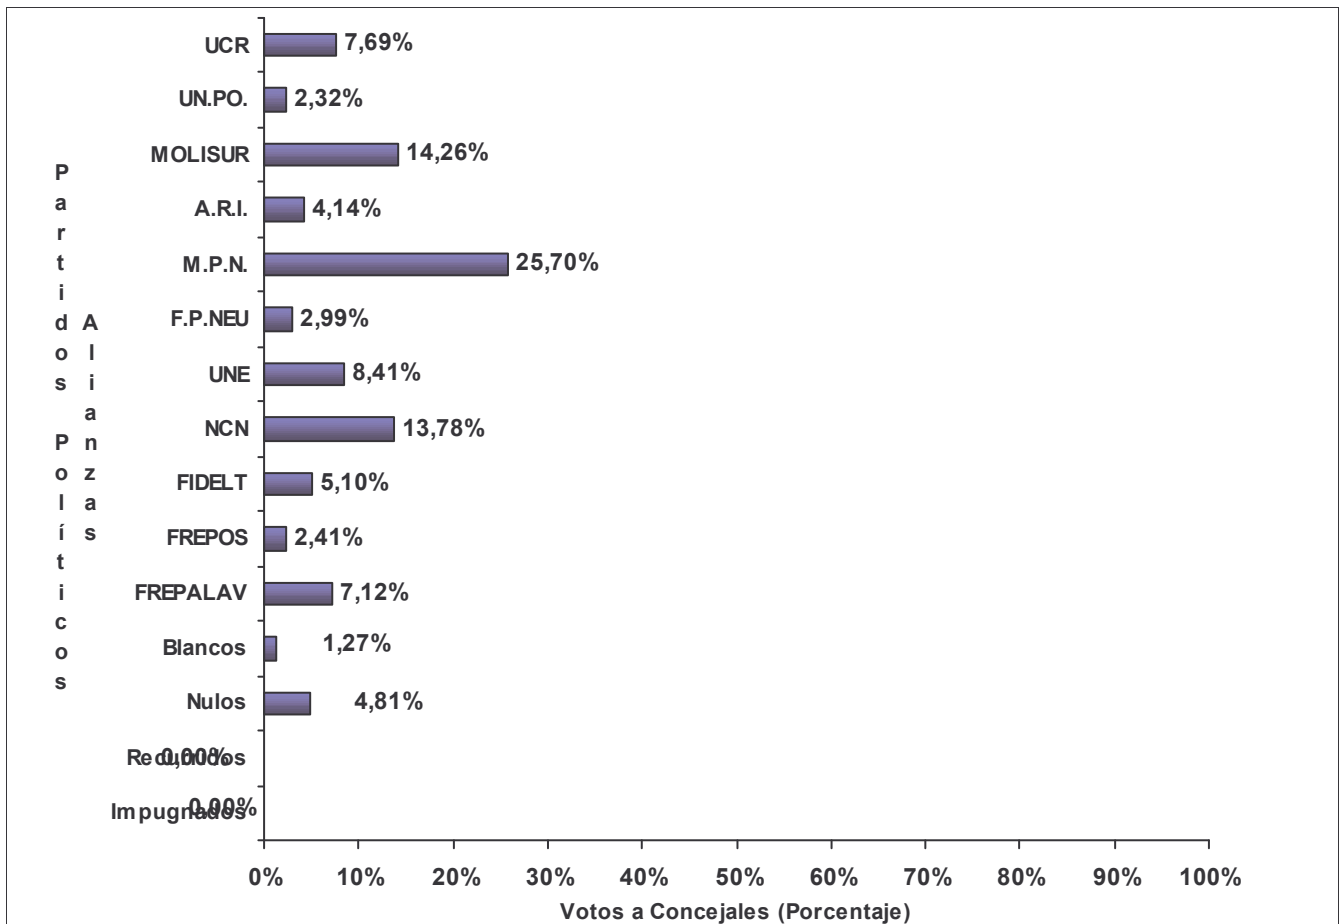

ESCRUTINIO DEFINITIVO
ELECCIÓN ORDINARIA DEL CONCEJO DELIBERANTE DE LA CIUDAD DE NEUQUÉN
30 de Junio de 2013

Total de votos a Concejales por Partido Político / Alianza
sobre 533 Mesas Escrutadas de un total de 533 Mesas Habilitadas (100%)

Partidos Políticos / Alianzas	Votos a Concejales	
3 - UNIÓN CÍVICA RADICAL (UCR)	10.473	7,69%
23 - UNION POPULAR (UN.PO.)	3.164	2,32%
40 - MOVIMIENTO LIBRES DEL SUR (MOLISUR)	19.424	14,26%
47 - COALICION CIVICA - AFIRMACION PARA UNA REPUBLICA IGUALITARIA (ARI)	5.647	4,14%
151 - MOVIMIENTO POPULAR NEUQUINO (M.P.N.)	35.016	25,70%
162 - EL FRENTE Y LA PARTICIPACION NEUQUINA (F.P.NEU)	4.080	2,99%
166 - UNION DE LOS NEUQUINOS (UNE) (UNE)	11.457	8,41%
180 - NUEVO COMPROMISO NEUQUINO (NCN)	18.770	13,78%
627 - FRENTE DE IZQUIERDA Y DE LOS TRABAJADORES (FIDELT)	6.952	5,10%
628 - FRENTE PROGRESISTA SUR (FREPOS)	3.277	2,41%
629 - FRENTE PARA LA VICTORIA (FREPALAV)	9.701	7,12%
Votos en Blanco	1.737	1,27%
Votos Nulos	6.549	4,81%
Votos Recurridos	0	0,00%
Votos Impugnados	0	0,00%
TOTAL DE VOTOS	136.247	