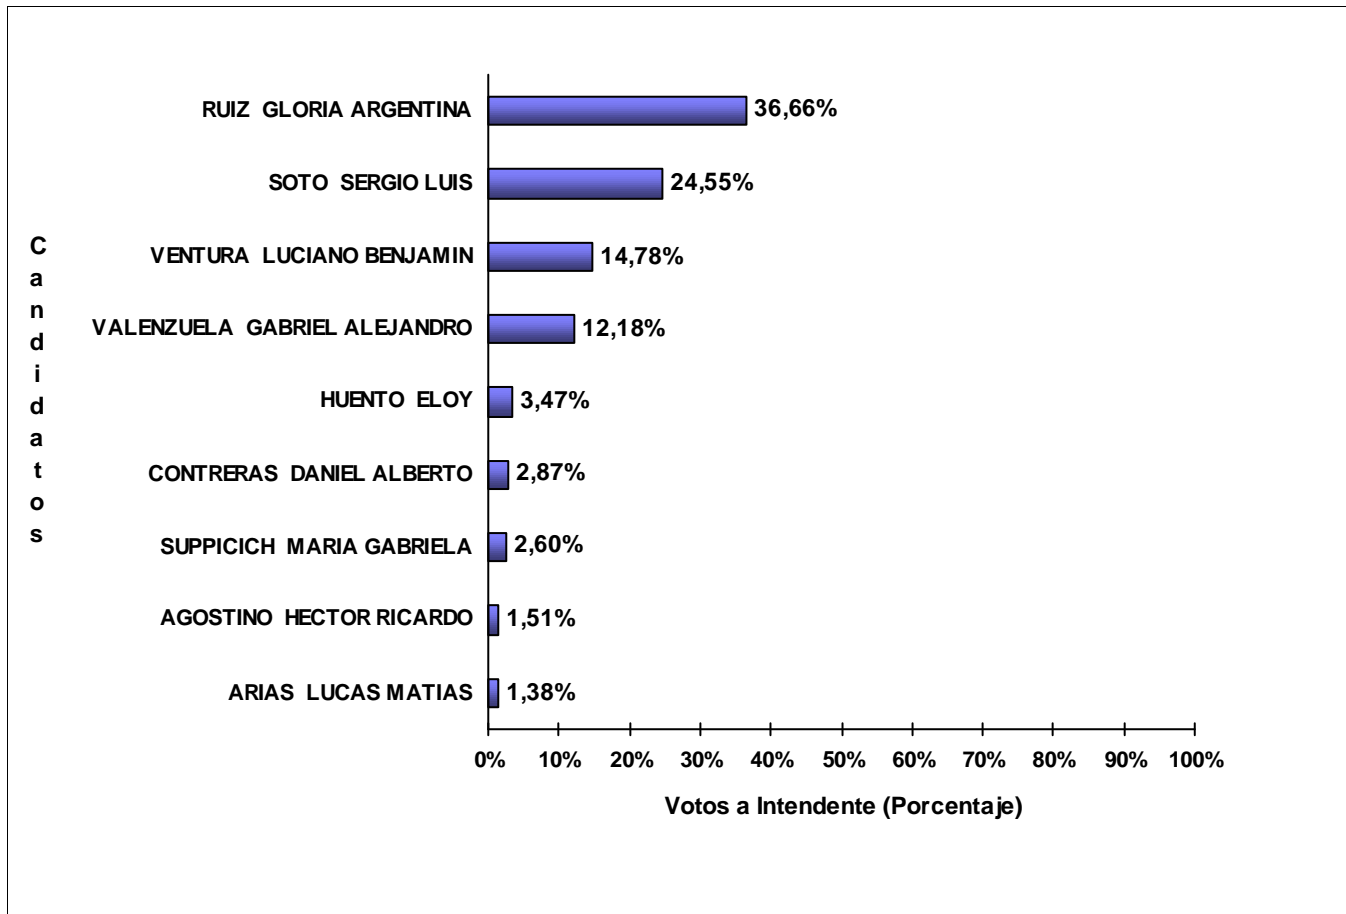

JUNTA ELECTORAL
Poder Judicial de la Provincia del Neuquén

**ESCRUTINIO DEFINITIVO
ELECCIÓN PARA LA RENOVACIÓN DE CARGOS MUNICIPALES
MUNICIPALIDAD DE PLOTTIER 01 DE SEPTIEMBRE DE 2019**

Total de votos a Intendente por Partido Político / Alianza
sobre 99 Mesas Escrutadas de un total de 99 Mesas Habilitadas (100%)

Candidatos a Intendente	Votos a Intendente	
RUIZ GLORIA ARGENTINA (SIEMPRE-EVOLUCION-FUPLLOT-MOLISUR-PLOTTIERFYC-PROGRESAR-SUMAR-UNE)	9.386	36,66%
SOTO SERGIO LUIS (M.P.N.-FRIN-F.S.D.-MEJORPLOT-P.D.C.-UPPLOT-UN.PO.)	6.286	24,55%
VENTURA LUCIANO BENJAMIN (NU.PLOT-ACTIVA-NCN-UCR)	3.785	14,78%
VALENZUELA GABRIEL ALEJANDRO (FNQUINO.PLOT19-FDT.PLOT19-NEPLOT-IN.EL.U.P)	3.119	12,18%
HUENTO ELOY (FRE.GRA.-COMPCAMBIO)	888	3,47%
CONTRERAS DANIEL ALBERTO (VAMOS)	735	2,87%
SUPPICICH MARIA GABRIELA (FIT.UNID.PLOT19)	667	2,60%
AGOSTINO HECTOR RICARDO (PAUTOVEC PLOT)	387	1,51%
ARIAS LUCAS MATIAS (P.S.)	353	1,38%
TOTAL DE VOTOS	25.606	