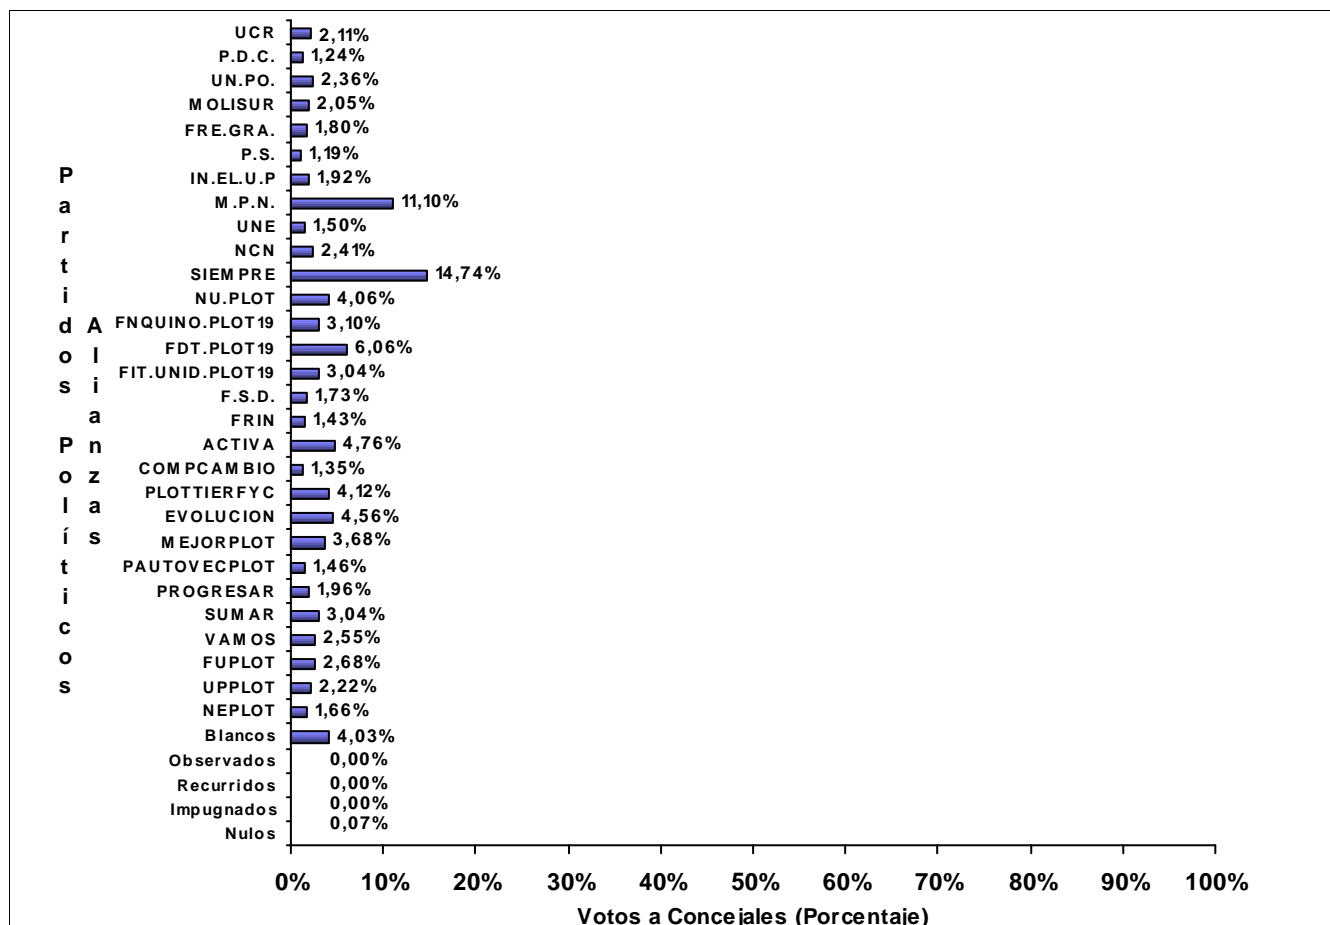

JUNTA ELECTORAL
Poder Judicial de la Provincia del Neuquén

ESCRUTINIO DEFINITIVO
ELECCIÓN PARA LA RENOVACIÓN DE CARGOS MUNICIPALES
MUNICIPALIDAD DE PLOTTIER 01 DE SEPTIEMBRE DE 2019

Total de votos a Concejales por Partido Político / Alianza
sobre 99 Mesas Escrutadas de un total de 99 Mesas Habilitadas (100%)