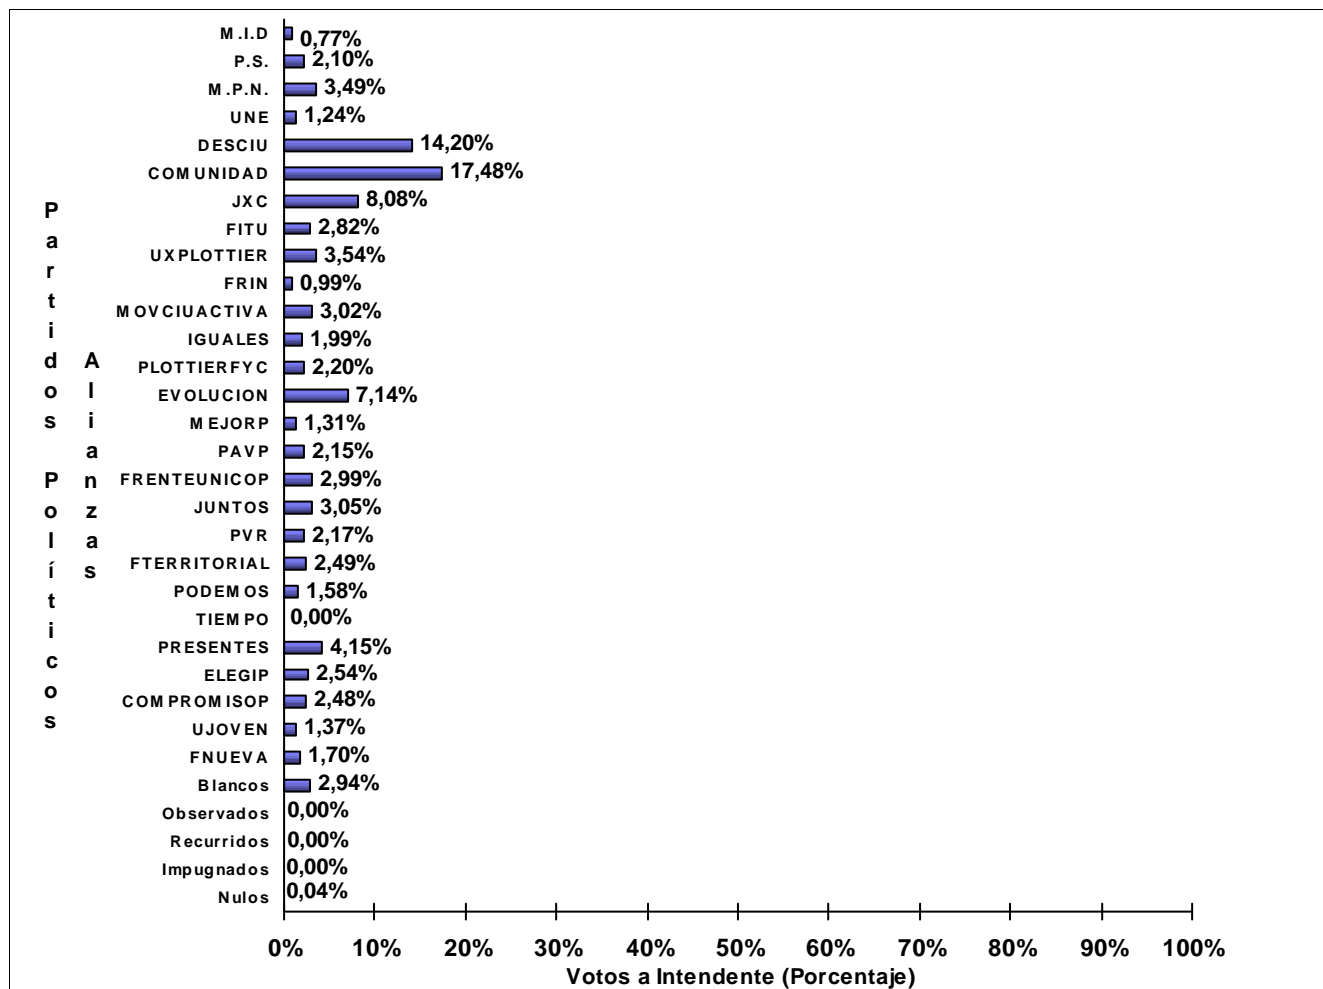

JUNTA ELECTORAL  
Poder Judicial de la Provincia del Neuquén

ESCRUTINIO DEFINITIVO  
ELECCIÓN PARA LA RENOVACIÓN DE CARGOS MUNICIPALES  
MUNICIPALIDAD DE PLOTTIER 03 DE SEPTIEMBRE DE 2023

Total de votos a Intendente por Partido Político / Alianza  
sobre 116 Mesas Escrutadas de un total de 116 Mesas Habilitadas (100%)

Partidos Políticos / Alianzas	Votos a Intendente	
1 - MOVIMIENTO DE INTEGRACION Y DESARROLLO (M.I.D)	223	0,77%
50 - PARTIDO SOCIALISTA (P.S.)	604	2,10%
151 - MOVIMIENTO POPULAR NEUQUINO (M.P.N.)	1.004	3,49%
166 - UNION DE LOS NEUQUINOS - UNE (UNE)	356	1,24%
190 - DESARROLLO CIUDADANO (DESCIU)	4.090	14,20%
191 - COMUNIDAD (COMUNIDAD)	5.034	17,48%
682 - JUNTOS POR EL CAMBIO (JXC)	2.327	8,08%
683 - FRENTE DE IZQUIERDA Y DE TRABAJADORES UNIDAD (FITU)	811	2,82%
684 - UNION POR PLOTTIER (UXPLOTTIER)	1.020	3,54%
863 - FRENTE INTEGRADOR NEUQUINO (FRIN)	284	0,99%
868 - MOVIMIENTO CIUDADANO ACTIVA (MOVCIUACTIVA)	869	3,02%
883 - IGUALES (IGUALES)	574	1,99%
884 - PLOTTIER FUERZA Y COMPROMISO (PLOTTIERFYC)	634	2,20%
885 - EVOLUCION (EVOLUCION)	2.057	7,14%
889 - MEJOR PLOTTIER (MEJORP)	376	1,31%
891 - PARTIDO AUTONOMISTA VECINAL DE PLOTTIER (PAVP)	620	2,15%
895 - FRENTE UNICO PLOTTIER (FRENTEUNICOP)	860	2,99%
901 - JUNTOS (JUNTOS)	880	3,05%
915 - PARTIDO VECINAL RENOVADOR (PVR)	624	2,17%
917 - FRENTE TERRITORIAL (FTERRITORIAL)	718	2,49%
918 - PODEMOS (PODEMOS)	455	1,58%
919 - TIEMPO (TIEMPO)		
920 - PRESENTES (PRESENTES)	1.195	4,15%
922 - ELEGI PLOTTIER (ELEGIP)	733	2,54%
923 - COMPROMISO POR PLOTTIER (COMPROMISOP)	713	2,48%
924 - UNION JOVEN (UJOVEN)	396	1,37%
925 - FUERZA NUEVA (FNUEVA)	491	1,70%
Voto en Blanco	847	2,94%
Votos Observados	0	0,00%
Votos Recurridos	0	0,00%
Votos Impugnados	0	0,00%
Votos Nulos	11	0,04%
<b>TOTAL DE VOTOS</b>	<b>28.806</b>	