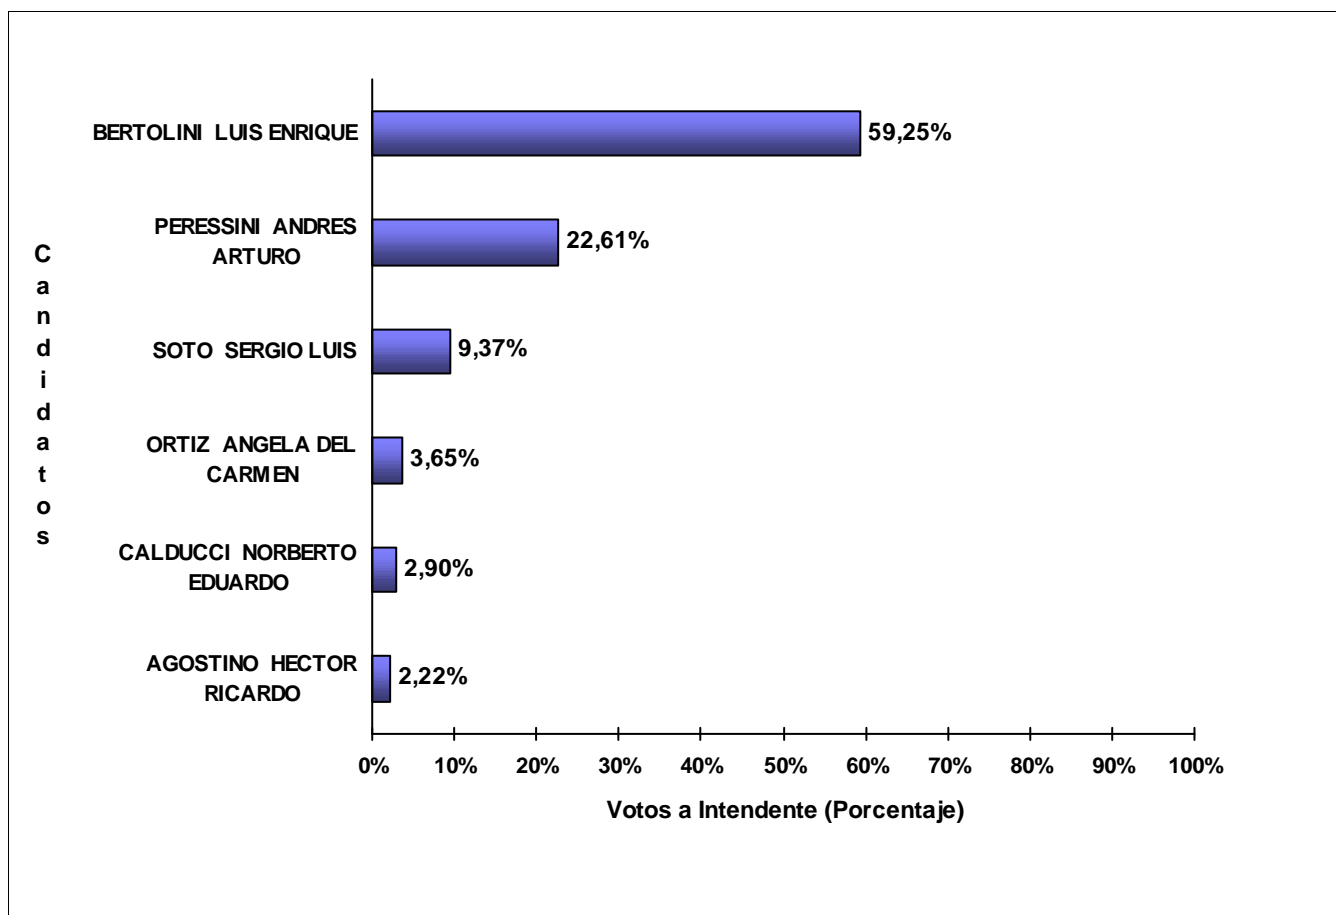

JUNTA ELECTORAL
Poder Judicial de la Provincia del Neuquén

ESCRUTINIO DEFINITIVO ELECCIÓN PARA LA RENOVACIÓN DE CARGOS MUNICIPALES MUNICIPALIDAD DE PLOTTIER 03 DE SEPTIEMBRE DE 2023

Total de votos a Intendente por Partido Político / Alianza
sobre 116 Mesas Escrutadas de un total de 116 Mesas Habilitadas (100%)

Candidatos a Intendente	Votos a Intendente	
BERTOLINI LUIS ENRIQUE (DESCIU-P.S.-COMUNIDAD-JXC-MOVCIUACTIVA-EVOLUCION-FRENTEUNICOP-FTERRITORIAL)	16.559	59,25%
PERESSINI ANDRES ARTURO (IGUALES-UNE-PLOTTIERFYC-JUNTOS-PVR-PODEMOS-PRESENTES-COMPROMISOP-UJOVEN-FNUEVA)	6.318	22,61%
SOTO SERGIO LUIS (M.P.N.-M.I.D-FRIN-MEJORP-ELEGIP)	2.620	9,37%
ORTIZ ANGELA DEL CARMEN (UXPLOTTIER)	1.020	3,65%
CALDUCCI NORBERTO EDUARDO (FITU)	811	2,90%
AGOSTINO HECTOR RICARDO (PAVP)	620	2,22%
TOTAL DE VOTOS	27.948	