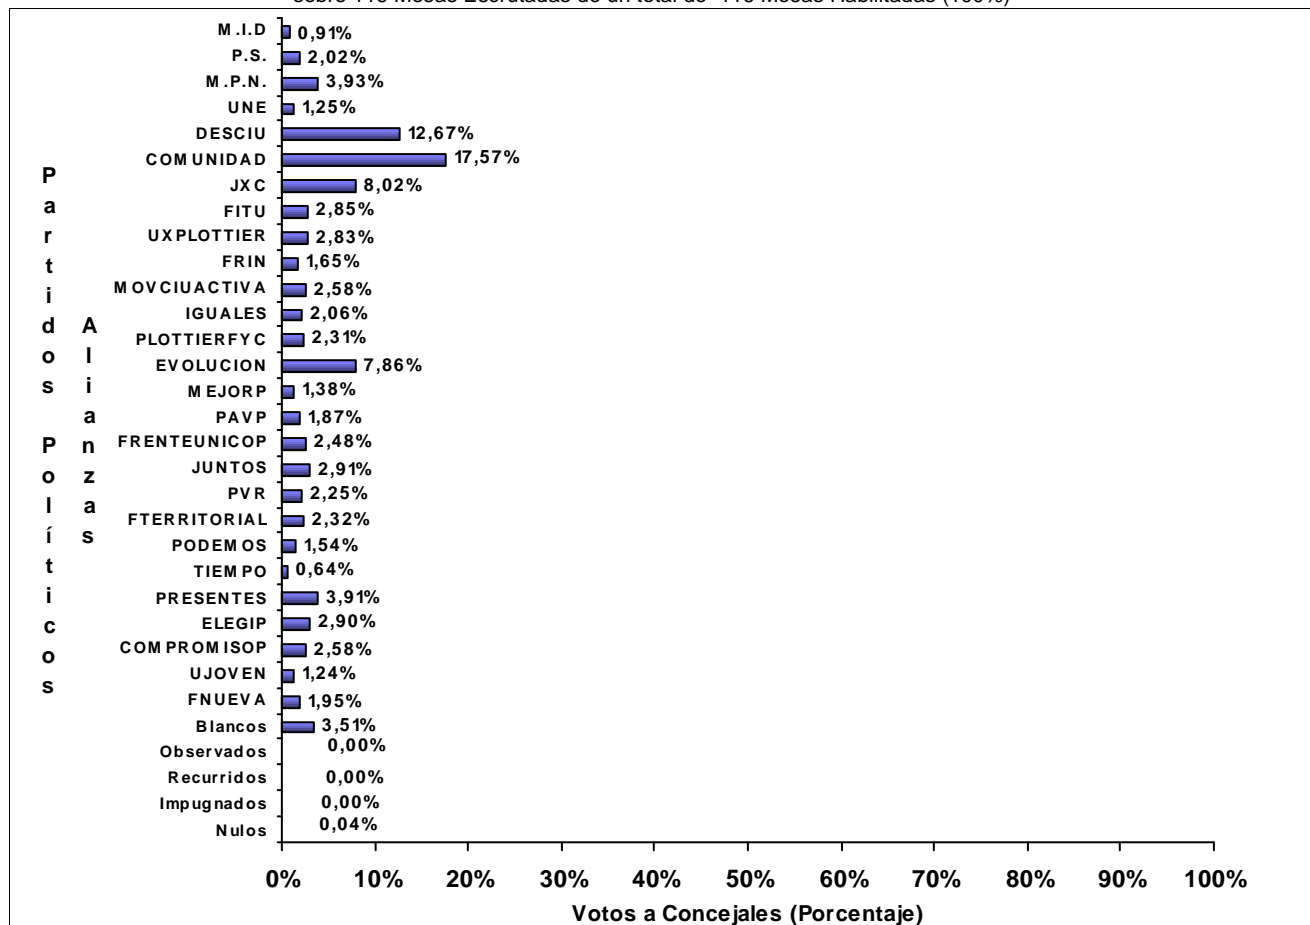

JUNTA ELECTORAL
Poder Judicial de la Provincia del Neuquén
ESCRUTINIO DEFINITIVO
ELECCIÓN PARA LA RENOVACIÓN DE CARGOS MUNICIPALES
MUNICIPALIDAD DE PLOTTIER 03 DE SEPTIEMBRE DE 2023

Total de votos a Concejales por Partido Político / Alianza
sobre 116 Mesas Escrutadas de un total de 116 Mesas Habilitadas (100%)

Partidos Políticos / Alianzas	Votos a Concejales	% Sobre Total	(*) % Votos Validos
1 - MOVIMIENTO DE INTEGRACION Y DESARROLLO (M.I.D)	261	0,91%	0,94%
50 - PARTIDO SOCIALISTA (P.S.)	583	2,02%	2,10%
151 - MOVIMIENTO POPULAR NEUQUINO (M.P.N.)	1.131	3,93%	4,07%
166 - UNION DE LOS NEUQUINOS - UNE (UNE)	360	1,25%	1,30%
190 - DESARROLLO CIUDADANO (DESCIU)	3.649	12,67%	13,13%
191 - COMUNIDAD (COMUNIDAD)	5.060	17,57%	18,21%
682 - JUNTOS POR EL CAMBIO (JXC)	2.311	8,02%	8,32%
683 - FRENTE DE IZQUIERDA Y DE TRABAJADORES UNIDAD (FITU)	820	2,85%	2,95%
684 - UNION POR PLOTTIER (UXPLOTTIER)	815	2,83%	2,93%
863 - FRENTE INTEGRADOR NEUQUINO (FRIN)	475	1,65%	1,71%
868 - MOVIMIENTO CIUDADANO ACTIVA (MOVCIUACTIVA)	743	2,58%	2,67%
883 - IGUALES (IGUALES)	594	2,06%	2,14%
884 - PLOTTIER FUERZA Y COMPROMISO (PLOTTIERFYC)	666	2,31%	2,40%
885 - EVOLUCION (EVOLUCION)	2.263	7,86%	8,15%
889 - MEJOR PLOTTIER (MEJORP)	398	1,38%	1,43%
891 - PARTIDO AUTONOMISTA VECINAL DE PLOTTIER (PAVP)	539	1,87%	1,94%
895 - FRENTE UNICO PLOTTIER (FRENTEUNICOP)	713	2,48%	2,57%
901 - JUNTOS (JUNTOS)	838	2,91%	3,02%
915 - PARTIDO VECINAL RENOVADOR (PVR)	648	2,25%	2,33%
917 - FRENTE TERRITORIAL (FTERRITORIAL)	668	2,32%	2,40%
918 - PODEMOS (PODEMOS)	443	1,54%	1,59%
919 - TIEMPO (TIEMPO)	185	0,64%	0,67%
920 - PRESENTES (PRESENTES)	1.125	3,91%	4,05%
922 - ELEGI PLOTTIER (ELEGIP)	835	2,90%	3,01%
923 - COMPROMISO POR PLOTTIER (COMPROMISOP)	742	2,58%	2,67%
924 - UNION JOVEN (UJOVEN)	357	1,24%	1,28%
925 - FUERZA NUEVA (FNUEVA)	561	1,95%	2,02%
Voto en Blanco	1.012	3,51%	3,64%
Votos Observados	0	0,00%	0,00%
Votos Recurridos	0	0,00%	0
Votos Impugnados	0	0,00%	0
Votos Nulos	11	0,04%	0
TOTAL DE VOTOS	28.806		