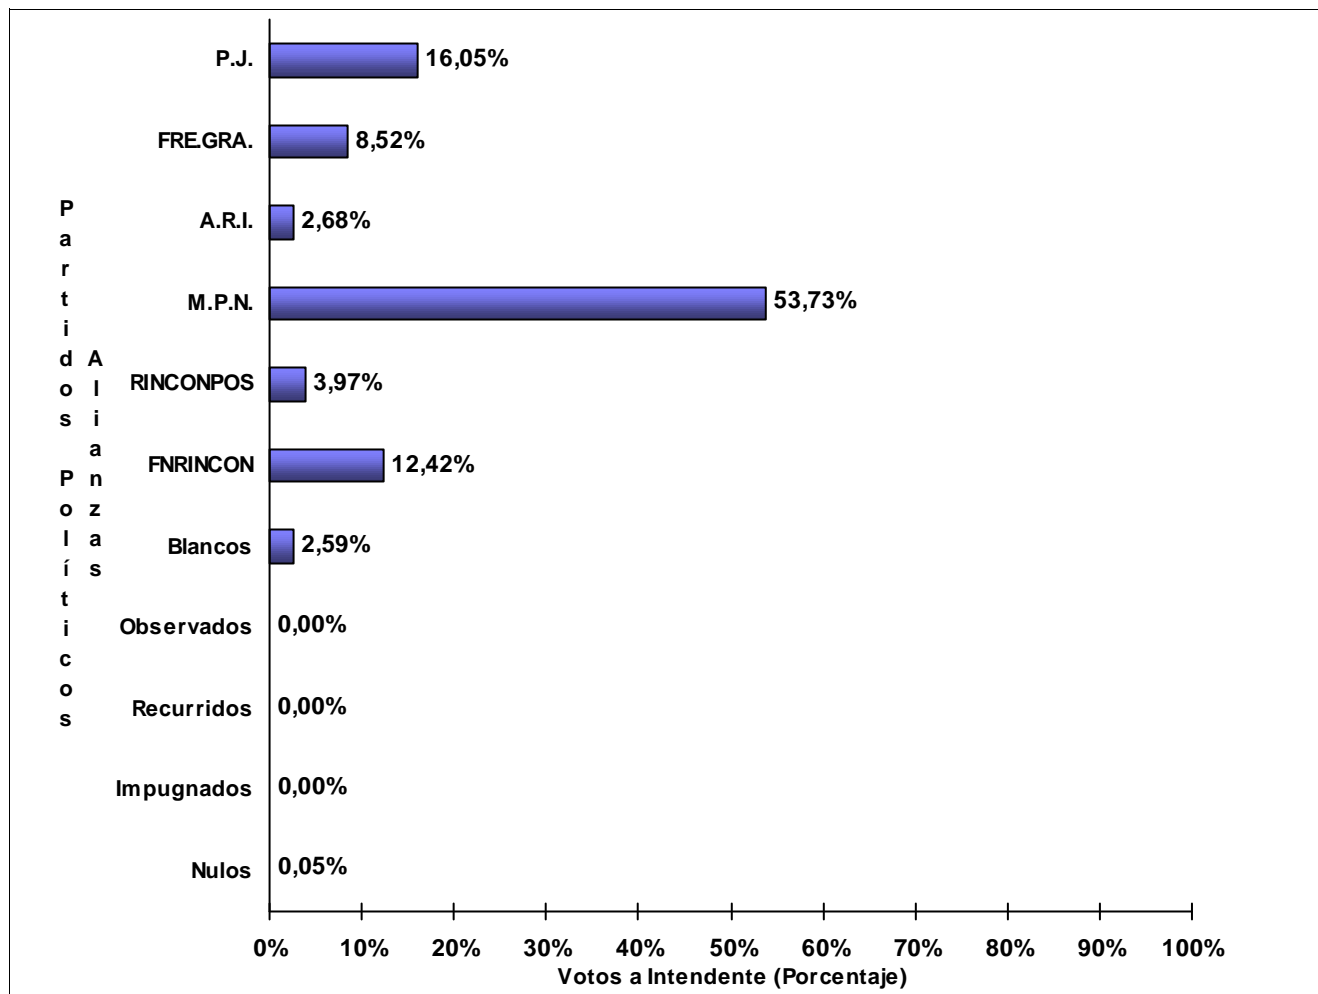

JUNTA ELECTORAL
Poder Judicial de la Provincia del Neuquén

ESCRUTINIO DEFINITIVO
ELECCIÓN PARA LA RENOVACIÓN DE CARGOS MUNICIPALES
MUNICIPALIDAD DE RINCON DE LOS SAUCES 01 DE SEPTIEMBRE DE 2019

Total de votos a Intendente por Partido Político / Alianza
sobre 49 Mesas Escrutadas de un total de 49 Mesas Habilitadas (100%)

Partidos Políticos / Alianzas	Votos a Intendente	
2 - PARTIDO JUSTICIALISTA (P.J.)	2.052	16,05%
41 - FRENTE GRANDE (FRE. GRA.)	1.089	8,52%
47 - COALICION CIVICA-AFIRMACION PARA UNA REPUBLICA IGUALITARIA(ARI)	343	2,68%
151 - MOVIMIENTO POPULAR NEUQUINO (M.P.N.)	6.871	53,73%
658 - RINCON POSIBLE (RINCONPOS)	508	3,97%
659 - FRENTE NEUQUINO RINCON (FNRINCON)	1.588	12,42%
Votos en Blanco	331	2,59%
Votos Observados	0	0,00%
Votos Recurridos	0	0,00%
Votos Impugnados	0	0,00%
Votos Nulos	6	0,05%
TOTAL DE VOTOS	12.788	