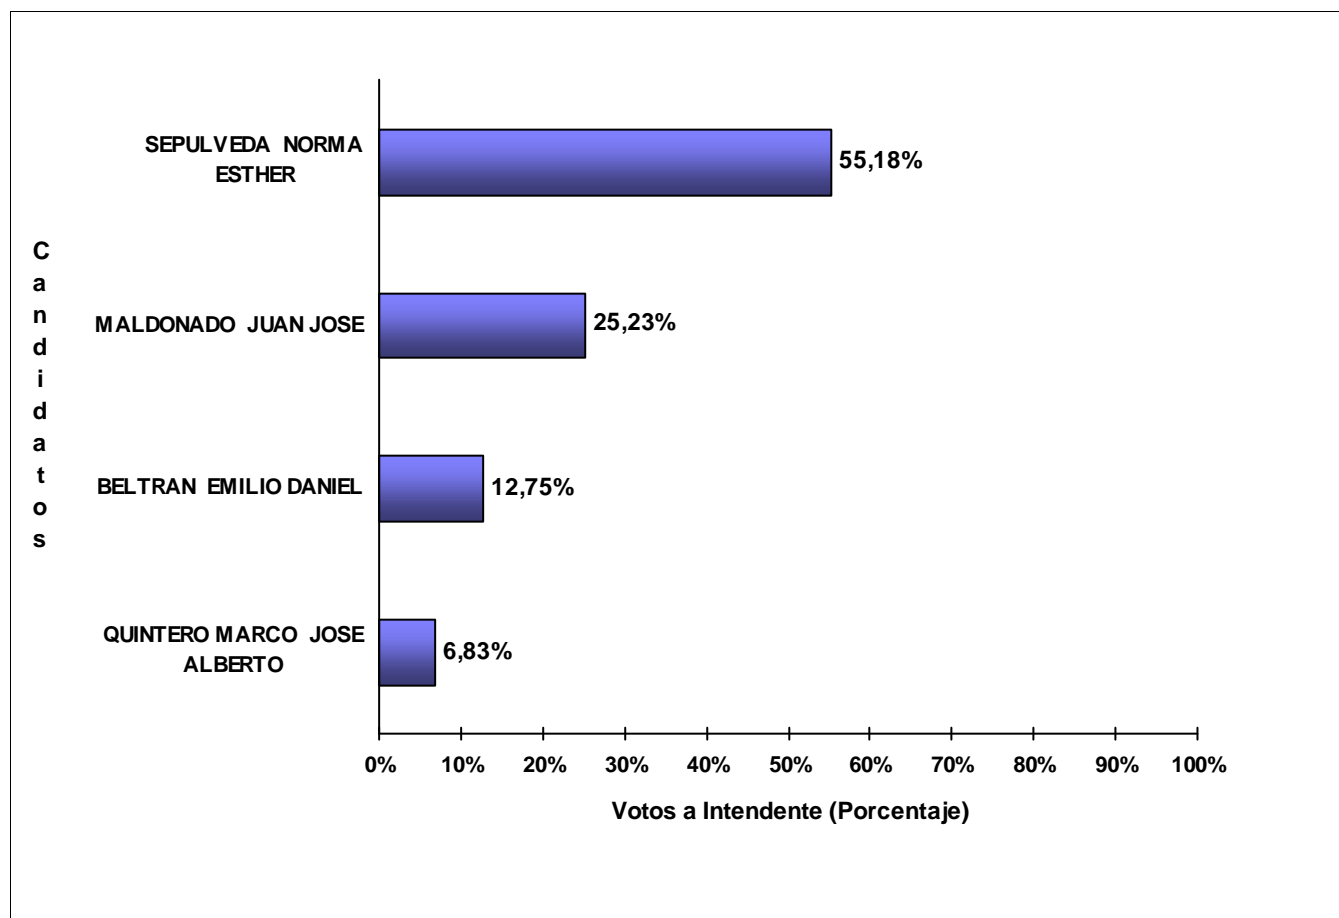

JUNTA ELECTORAL  
Poder Judicial de la Provincia del Neuquén

**ESCRUTINIO DEFINITIVO**  
**ELECCIÓN PARA LA RENOVACIÓN DE CARGOS MUNICIPALES**  
**MUNICIPALIDAD DE RINCON DE LOS SAUCES 01 SEPTIEMBRE DE 2019**

Total de votos a Intendente por Partido Político / Alianza  
sobre 49 Mesas Escrutadas de un total de 49 Mesas Habilitadas (100%)

Candidatos a Intendente	Votos a Intendente	
SEPULVEDA NORMA ESTHER (M.P.N.)	6.871	55,18%
MALDONADO JUAN JOSE (P.J.-FRE.GRA.)	3.141	25,23%
BELTRAN EMILIO DANIEL (FNRINCON)	1.588	12,75%
QUINTERO MARCO JOSE ALBERTO (RINCONPOS-A.R.I.)	851	6,83%
<b>TOTAL DE VOTOS</b>	<b>12.451</b>	