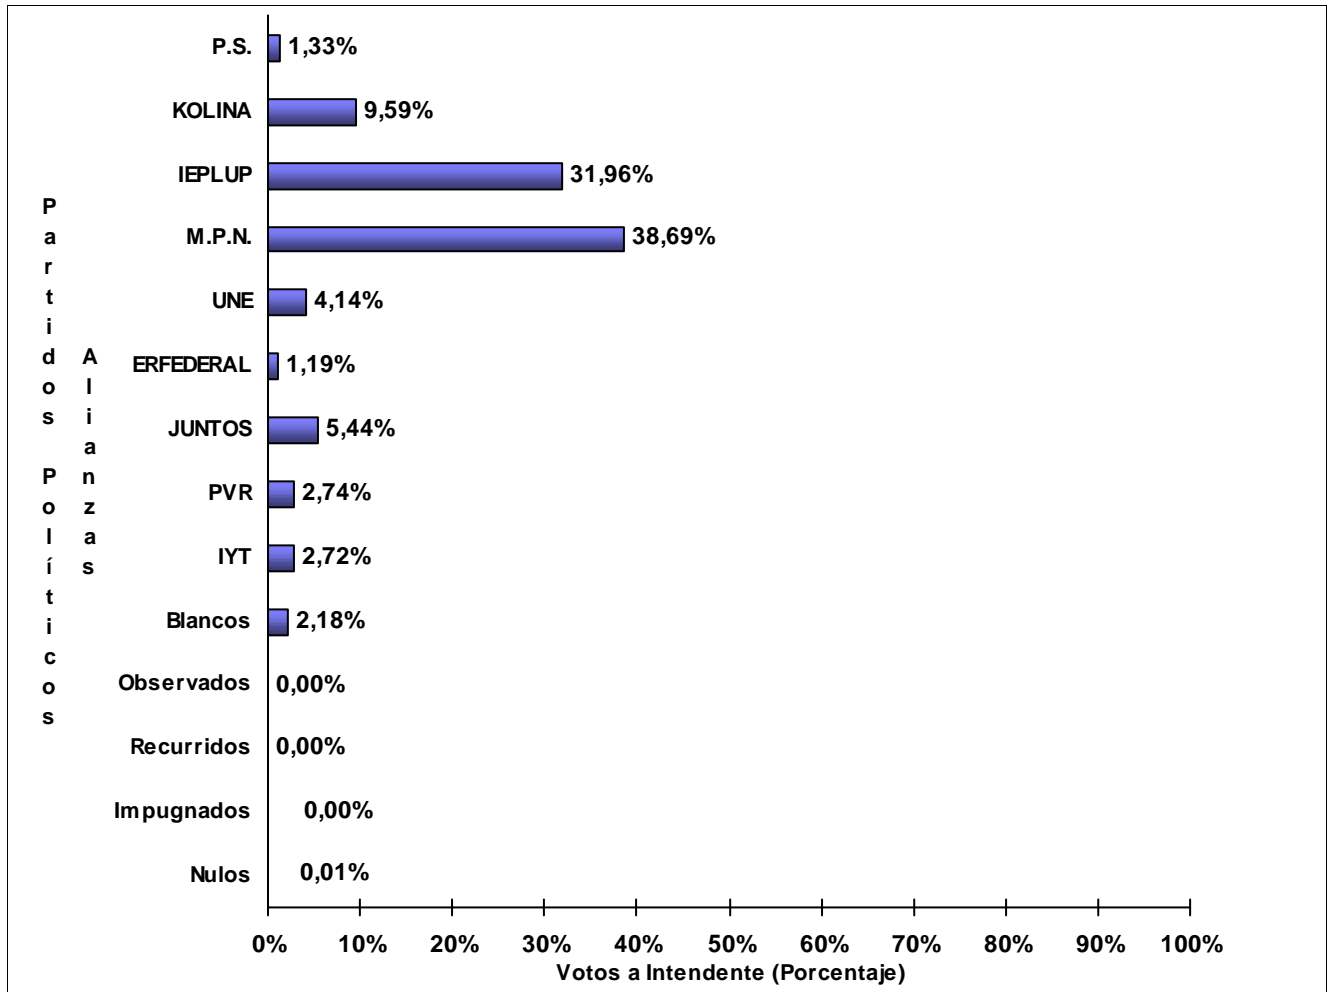

JUNTA ELECTORAL
Poder Judicial de la Provincia del Neuquén

ESCRUTINIO DEFINITIVO
ELECCIÓN PARA LA RENOVACIÓN DE CARGOS MUNICIPALES
MUNICIPALIDAD DE RINCON DE LOS SAUCES 03 DE SEPTIEMBRE DE 2023

Total de votos a Intendente por Partido Político / Alianza
sobre 56 Mesas Escrutadas de un total de 56 Mesas Habilitadas (100%)

Partidos Políticos / Alianzas	Votos a Intendente	
50 - PARTIDO SOCIALISTA (P.S.)	187	1,33%
67 - KOLINA (KOLINA)	1.345	9,59%
72 - INSTRUMENTO ELECTORAL POR LA UNIDAD POPULAR (IEPLUP)	4.481	31,96%
151 - MOVIMIENTO POPULAR NEUQUINO (M.P.N.)	5.424	38,69%
166 - UNION DE LOS NEUQUINOS - UNE (UNE)	581	4,14%
194 - ENCUENTRO REPUBLICANO FEDERAL (ERFEDERAL)	167	1,19%
JUNTOS	763	5,44%
PARTIDO VECINAL RENOVADOR	384	2,74%
INCLUSION Y TRABAJO	381	2,72%
Voto en Blanco	306	2,18%
Votos Observados	0	0,00%
Votos Recurridos	0	0,00%
Votos Impugnados	0	0,00%
Votos Nulos	1	0,01%
TOTAL DE VOTOS	14.020	