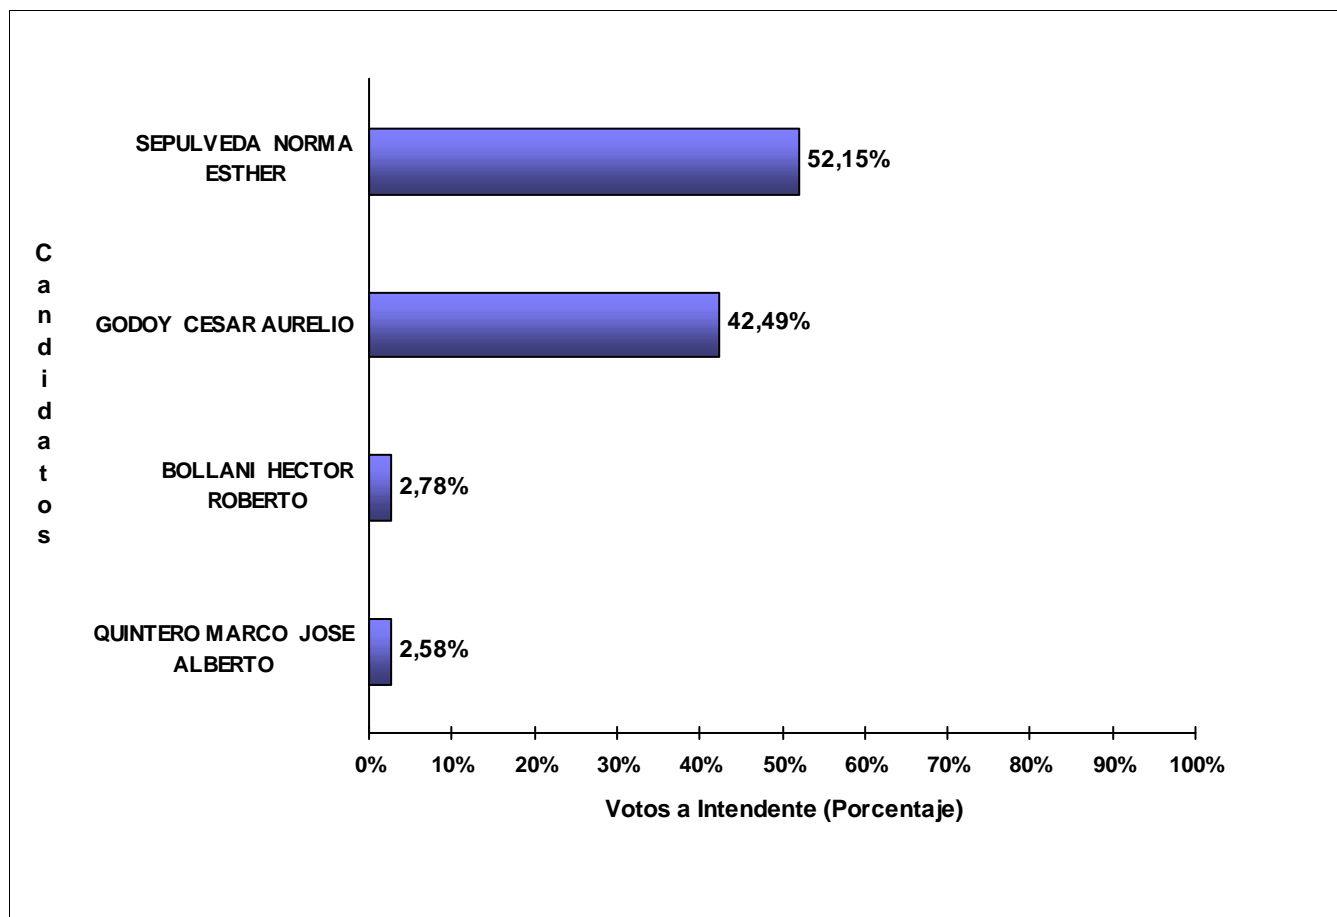

JUNTA ELECTORAL  
Poder Judicial de la Provincia del Neuquén

**ESCRUTINIO DEFINITIVO**  
**ELECCIÓN PARA LA RENOVACIÓN DE CARGOS MUNICIPALES**  
**MUNICIPALIDAD DE RINCON DE LOS SAUCES 03 SEPTIEMBRE DE 2023**

Total de votos a Intendente por Partido Político / Alianza  
sobre 56 Mesas Escrutadas de un total de 56 Mesas Habilitadas (100%)

Candidatos a Intendente	Votos a Intendente	
SEPULVEDA NORMA ESTHER (M.P.N.-JUNTOS-PVR-UNE)	7.152	52,15%
GODOY CESAR AURELIO (IEPLUP-KOLINA)	5.826	42,49%
BOLLANI HECTOR ROBERTO (IYT)	381	2,78%
QUINTERO MARCO JOSE ALBERTO (ERFEDERAL-P.S.)	354	2,58%
<b>TOTAL DE VOTOS</b>	<b>13.713</b>	