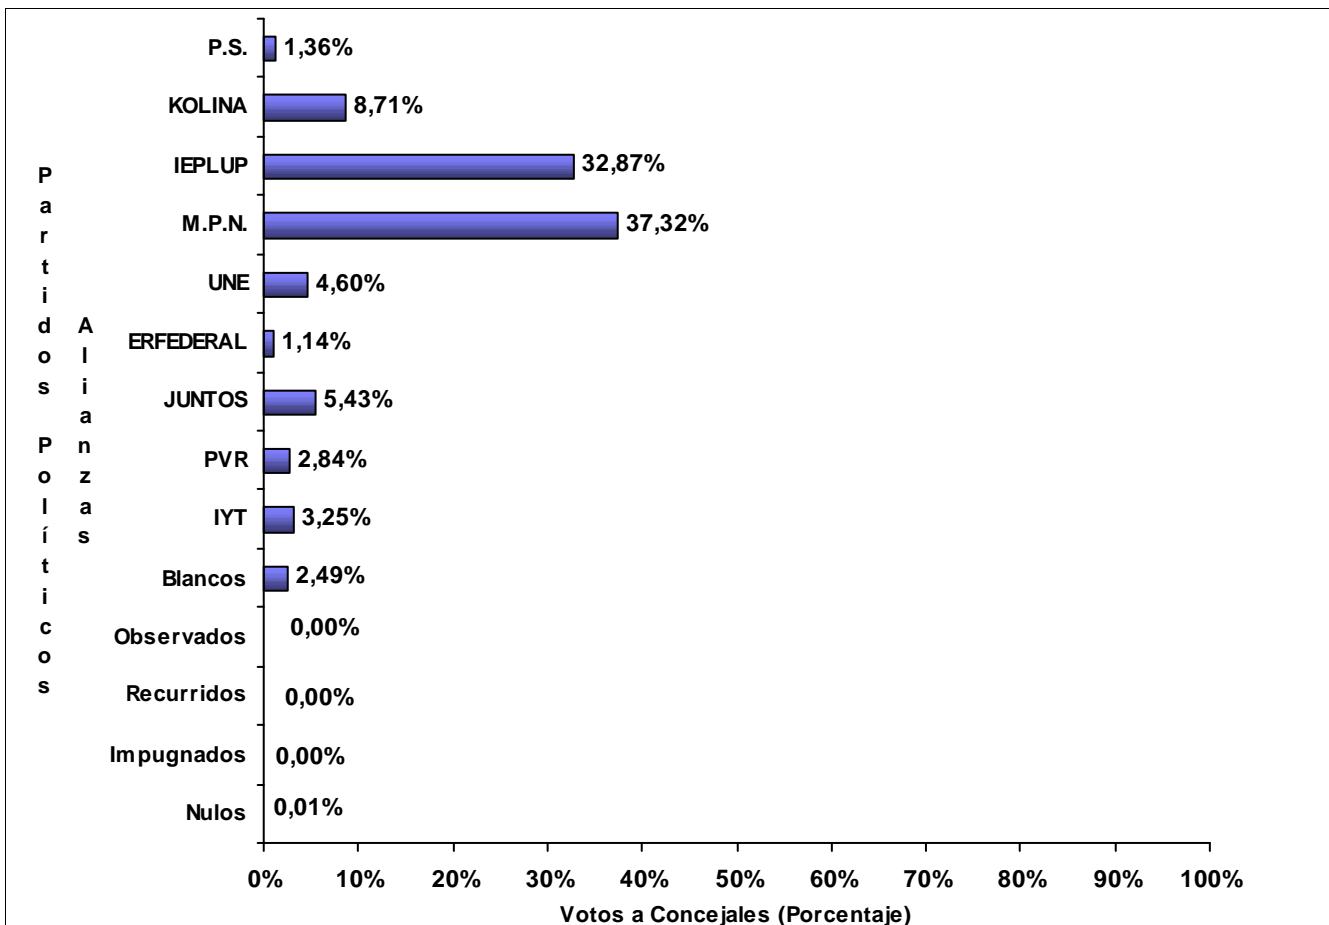

JUNTA ELECTORAL
Poder Judicial de la Provincia del Neuquén

ESCRUTINIO DEFINITIVO
ELECCIÓN PARA LA RENOVACIÓN DE CARGOS MUNICIPALES
MUNICIPALIDAD DE RINCON DE LOS SAUCES 03 SEPTIEMBRE DE 2023

Total de votos a Concejales por Partido Político / Alianza
sobre 56 Mesas Escrutadas de un total de 56 Mesas Habilitadas (100%)

Partidos Políticos / Alianzas	Votos a Concejales	% Sobre Total	(*) % Votos Validos
50 - PARTIDO SOCIALISTA (P.S.)	190	1,36%	1,39%
67 - KOLINA (KOLINA)	1.221	8,71%	8,93%
72 - INSTRUMENTO ELECTORAL POR LA UNIDAD POPULAR (IEPLUP)	4.608	32,87%	33,71%
151 - MOVIMIENTO POPULAR NEUQUINO (M.P.N.)	5.232	37,32%	38,27%
166 - UNION DE LOS NEUQUINOS - UNE (UNE)	645	4,60%	4,72%
194 - ENCUENTRO REPUBLICANO FEDERAL (ERFEDERAL)	160	1,14%	1,17%
JUNTOS	761	5,43%	5,57%
PARTIDO VECINAL RENOVADOR	398	2,84%	2,91%
INCLUSION Y TRABAJO	455	3,25%	3,33%
Voto en Blanco	349	2,49%	2,55%
Votos Observados	0	0,00%	0,00%
Votos Recurridos	0	0,00%	0
Votos Impugnados	0	0,00%	0
Votos Nulos	1	0,01%	0
TOTAL DE VOTOS	14.020		

(*): % Votos Validos a Concejales sobre **13.670** total de votos validos (positivos) emitidos para el sistema D'Hondt