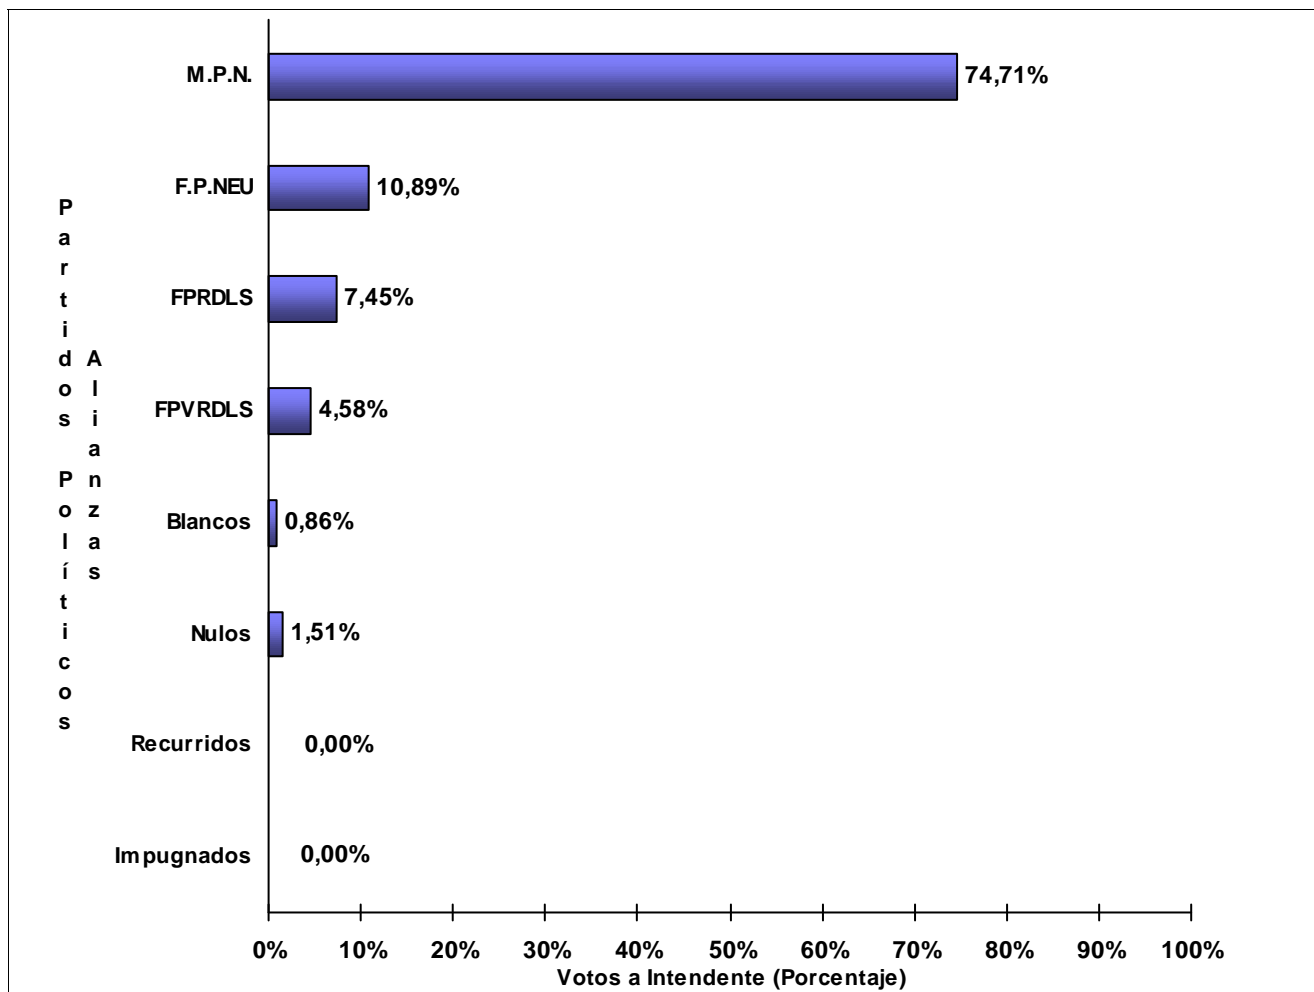

JUNTA ELECTORAL
Poder Judicial de la Provincia del Neuquén

ESCRUTINIO DEFINITIVO ELECCIÓN PARA LA RENOVACIÓN DE CARGOS MUNICIPALES MUNICIPALIDAD DE RINCON DE LOS SAUCES 06 DE SEPTIEMBRE DE 2015

Total de votos a Intendente por Partido Político / Alianza
sobre 48 Mesas Escrutadas de un total de 48 Mesas Habilitadas (100%)

Partidos Políticos / Alianzas	Votos a Intendente	
151 - MOVIMIENTO POPULAR NEUQUINO (M.P.N.)	9.180	74,71%
162 - EL FRENTE Y LA PARTICIPACION NEUQUINA (F.P.NEU)	1.338	10,89%
636 - FRENTE POPULAR RINCONENSE (FPRDLS)	915	7,45%
639 - FRENTE PARA LA VICTORIA (FPVRDLS)	563	4,58%
Votos en Blanco	106	0,86%
Votos Nulos	186	1,51%
Votos Recurridos	0	0,00%
Votos Impugnados	0	0,00%
TOTAL DE VOTOS	12.288	