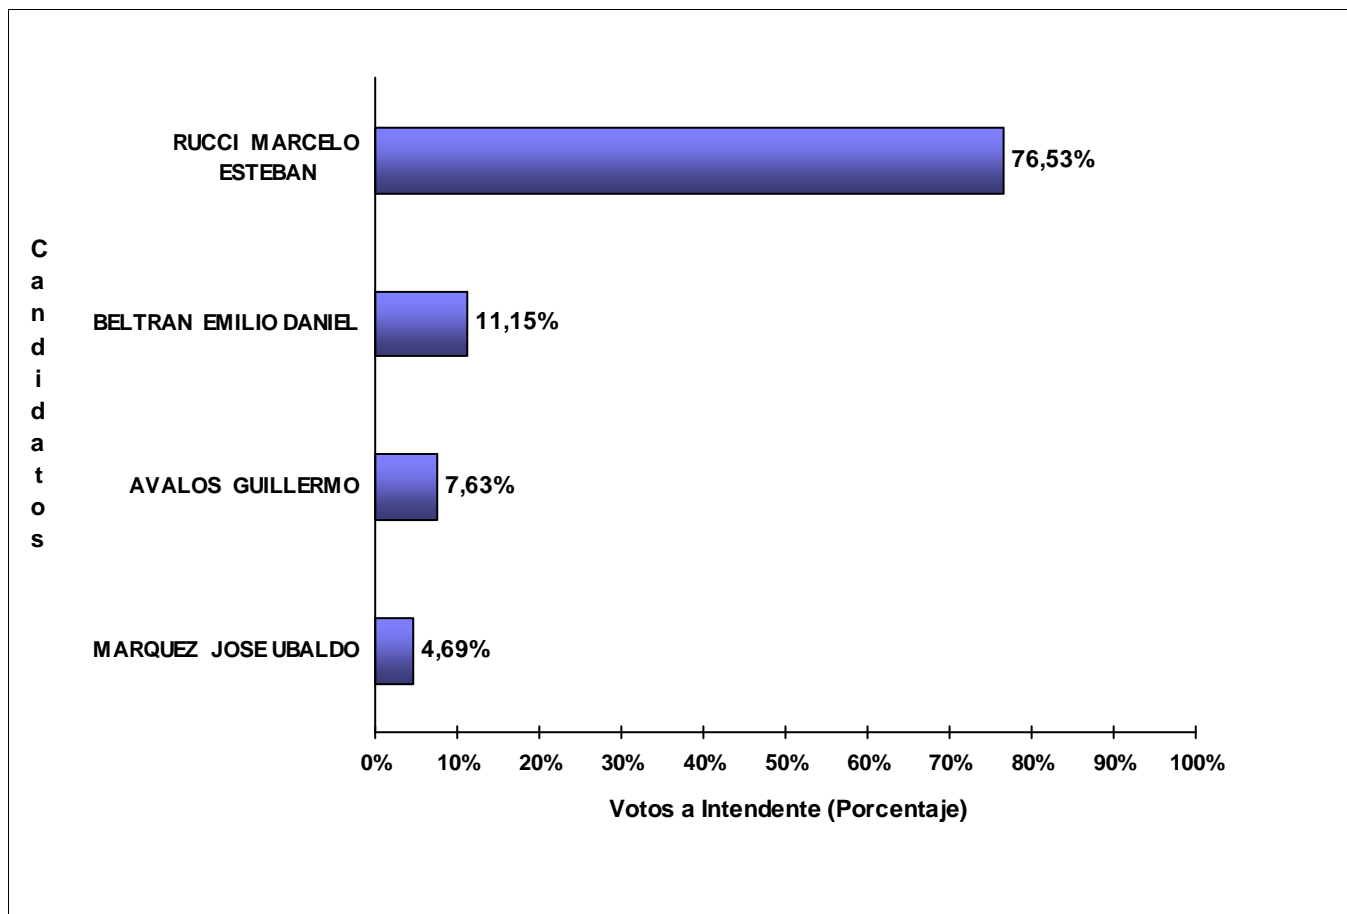

JUNTA ELECTORAL
Poder Judicial de la Provincia del Neuquén

ESCRUTINIO DEFINITIVO ELECCIÓN PARA LA RENOVACIÓN DE CARGOS MUNICIPALES MUNICIPALIDAD DE RINCON DE LOS SAUCES 06 SEPTIEMBRE DE 2015

Total de votos a Intendente por Partido Político / Alianza
sobre 48 Mesas Escrutadas de un total de 48 Mesas Habilitadas (100%)

Candidatos a Intendente	Votos a Intendente	
RUCCI MARCELO ESTEBAN (M.P.N.)	9.180	76,53%
BELTRAN EMILIO DANIEL (F.P.NEU)	1.338	11,15%
AVALOS GUILLERMO (FPRDLS)	915	7,63%
MARQUEZ JOSE UBALDO (FPVRDLS)	563	4,69%
TOTAL DE VOTOS	11.996	