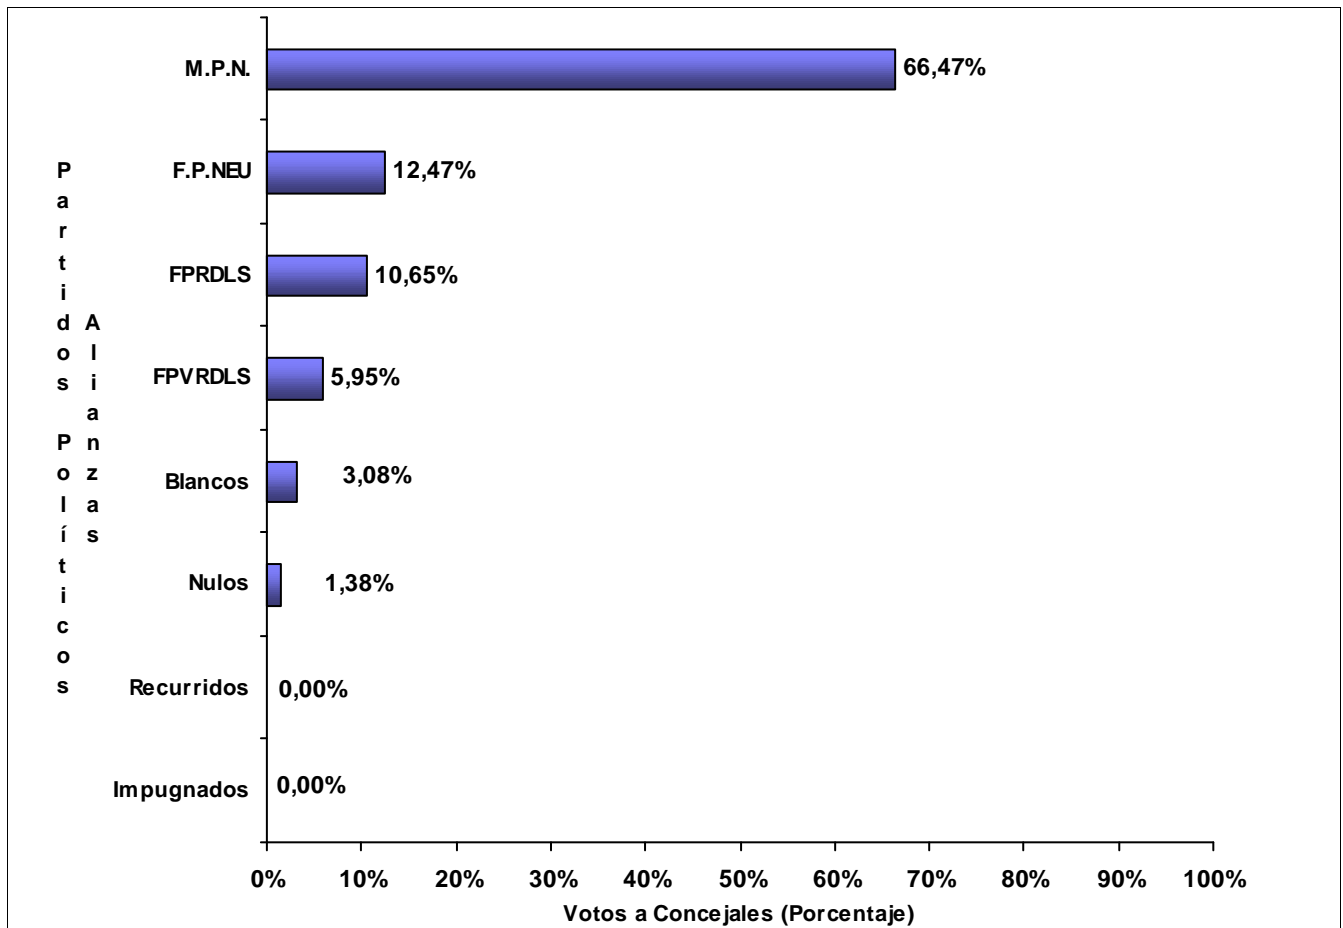

JUNTA ELECTORAL  
Poder Judicial de la Provincia del Neuquén

**ESCRUTINIO DEFINITIVO**  
**ELECCIÓN PARA LA RENOVACIÓN DE CARGOS MUNICIPALES**  
**MUNICIPALIDAD DE RINCON DE LOS SAUCES 06 SEPTIEMBRE DE 2015**

Total de votos a Concejales por Partido Político / Alianza  
sobre 48 Mesas Escrutadas de un total de 48 Mesas Habilitadas (100%)

Partidos Políticos / Alianzas	Votos a Concejales	% Sobre Total	(*) % Votos Validos
151 - MOVIMIENTO POPULAR NEUQUINO (M.P.N.)	8.168	66,47%	67,40%
162 - EL FRENTE Y LA PARTICIPACION NEUQUINA (F.P.NEU)	1.532	12,47%	12,64%
636 - FRENTE POPULAR RINCONENSE (FPRDLS)	1.309	10,65%	10,80%
639 - FRENTE PARA LA VICTORIA (FPVRDLS)	731	5,95%	6,03%
Votos en Blanco	378	3,08%	3,12%
Votos Nulos	170	1,38%	0
Votos Recurridos	0	0,00%	0
Votos Impugnados	0	0,00%	0
<b>TOTAL DE VOTOS</b>	<b>12.288</b>		

(\*): % Votos Validos a Concejales sobre **12.118** total de votos validos emitidos