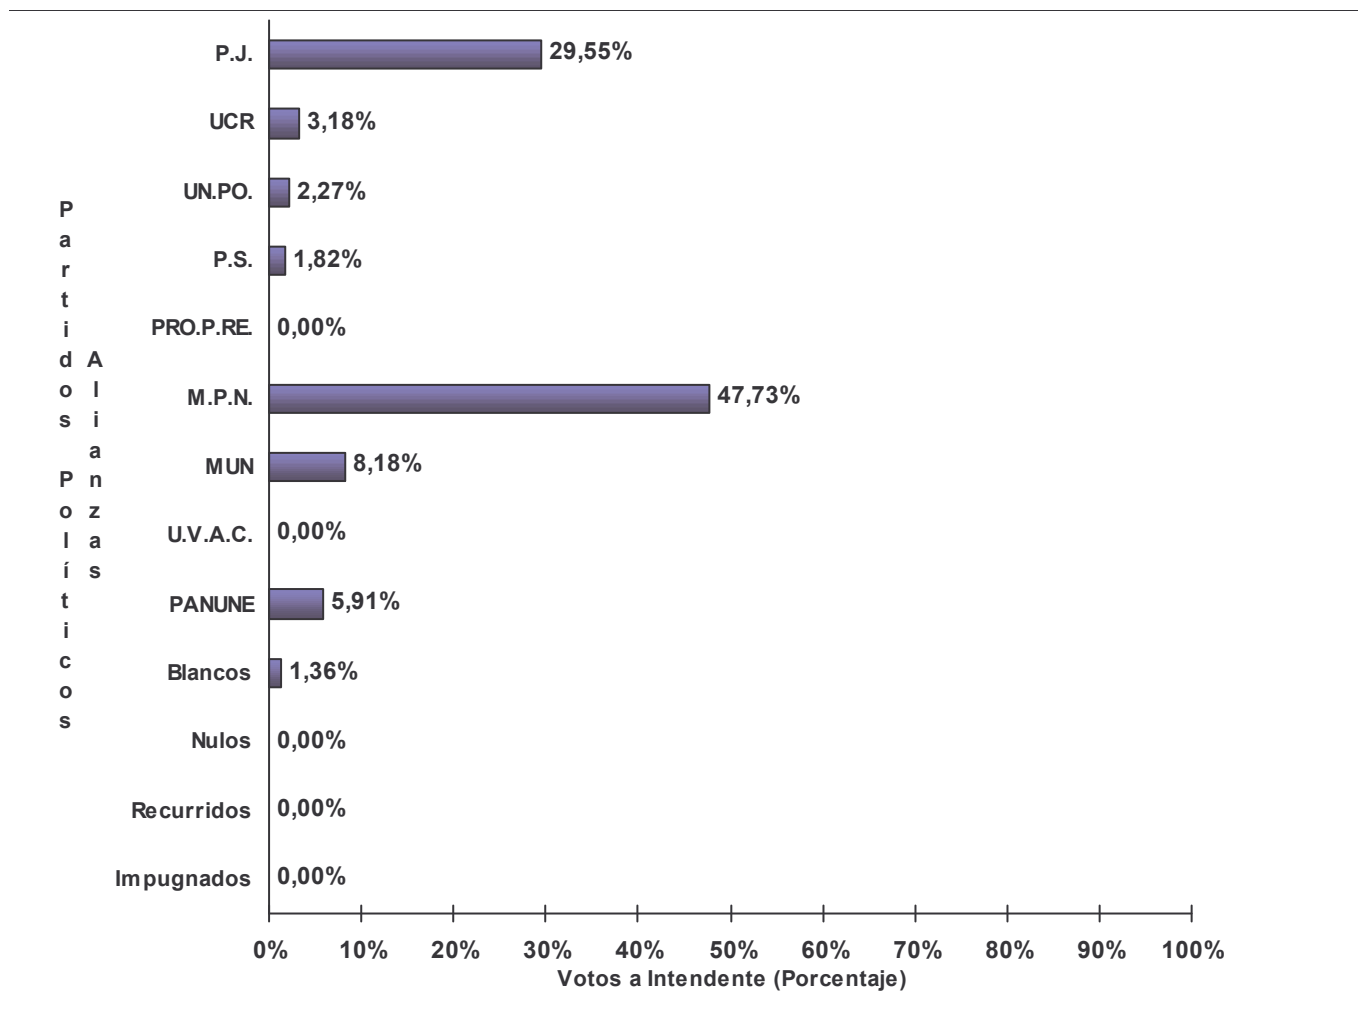

ESCRUTINIO DEFINITIVO
Mesas de Electores Extranjeros
ELECCIÓN PARA RENOVACIÓN DE CARGOS ELECTIVOS MUNICIPALES
MUNICIPALIDAD: VILLA LA ANGOSTURA
23 de Octubre de 2011

Total de votos a Intendente por Partido Político / Alianza
sobre 2 Mesas Escrutadas de un total de 2 Mesas Habilitadas (100%)

Partidos Políticos / Alianzas	Votos a Intendente	
2 - PARTIDO JUSTICIALISTA (P.J.)	65	29,55%
3 - UNIÓN CÍVICA RADICAL (UCR)	7	3,18%
23 - UNION POPULAR (UN.PO.)	5	2,27%
50 - PARTIDO SOCIALISTA (P.S.)	4	1,82%
64 - PRO - PROPUESTA REPUBLICANA (PRO.P.RE.)	0	0,00%
151 - MOVIMIENTO POPULAR NEUQUINO (M.P.N.)	105	47,73%
161 - MOVIMIENTO PARA LA UNIDAD DE LOS NEUQUINOS (MUN)	18	8,18%
821 - UNION VECINAL ANGOSTURA COMUNAL (U.V.A.C.)	0	0,00%
851 - PARTIDO NUEVO NEUQUEN (PANUNE)	13	5,91%
Votos en Blanco	3	1,36%
Votos Nulos	0	0,00%
Votos Recurridos	0	0,00%
Votos Impugnados	0	0,00%
TOTAL DE VOTOS	220	