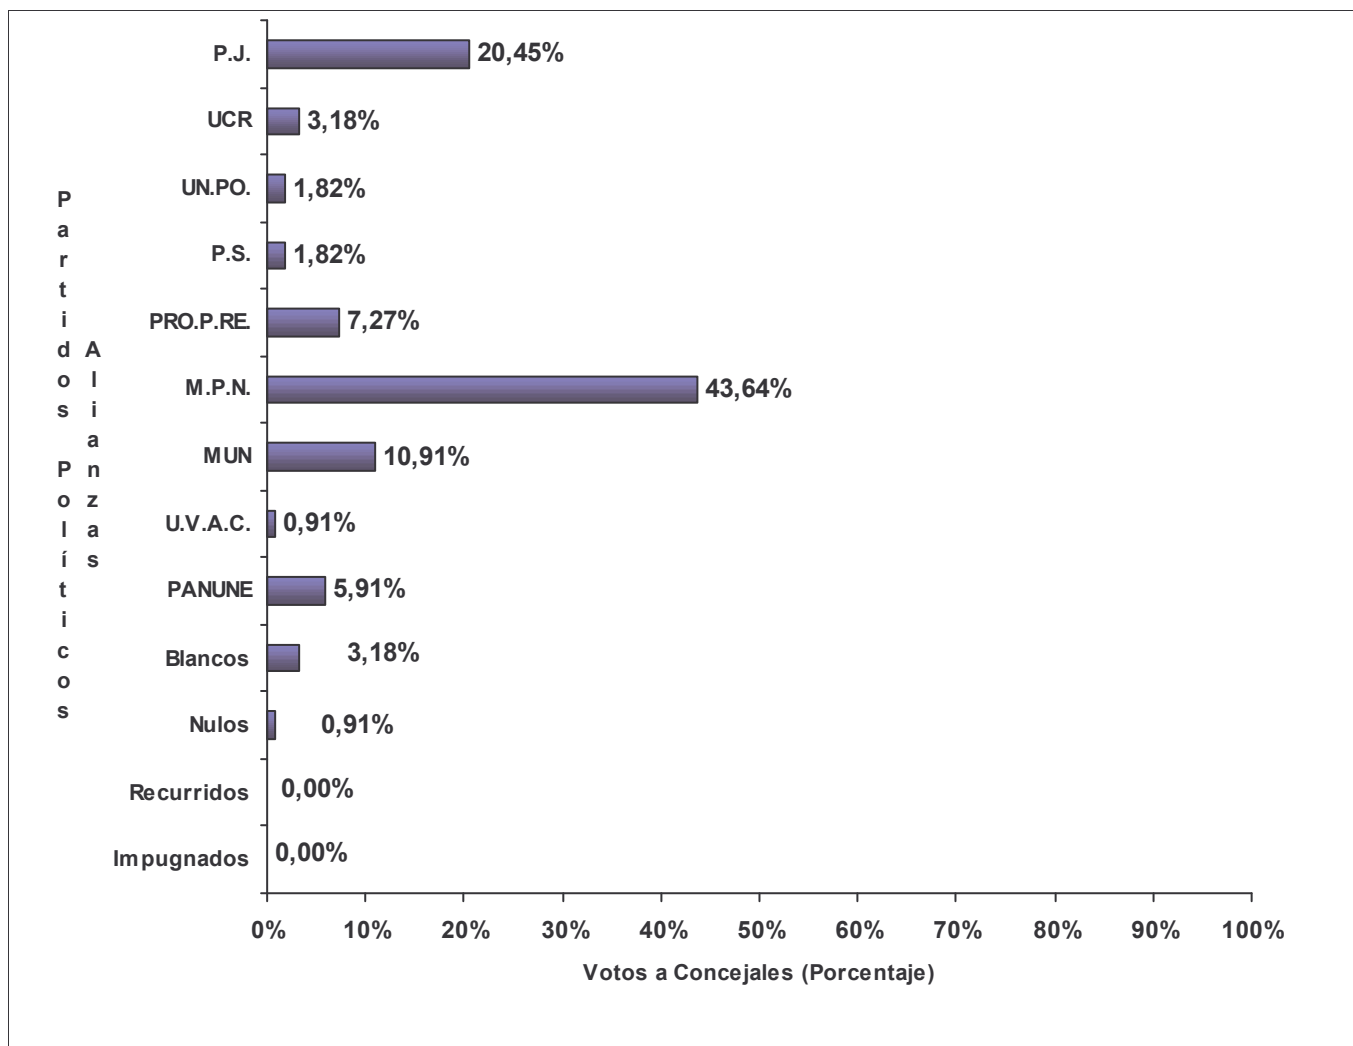

**ESCRUTINIO DEFINITIVO**  
**Mesas de Electores Extranjeros**  
**ELECCIÓN PARA RENOVACIÓN DE CARGOS ELECTIVOS MUNICIPALES**  
**MUNICIPALIDAD: VILLA LA ANGOSTURA**  
**23 de Octubre de 2011**

Total de votos a Concejales por Partido Político / Alianza  
sobre 2 Mesas Escrutadas de un total de 2 Mesas Habilitadas (100%)

Partidos Políticos / Alianzas	Votos a Concejales	
2 - PARTIDO JUSTICIALISTA (P.J.)	45	20,45%
3 - UNIÓN CÍVICA RADICAL (UCR)	7	3,18%
23 - UNION POPULAR (UN.PO.)	4	1,82%
50 - PARTIDO SOCIALISTA (P.S.)	4	1,82%
64 - PRO - PROPUESTA REPUBLICANA (PRO.P.RE.)	16	7,27%
151 - MOVIMIENTO POPULAR NEUQUINO (M.P.N.)	96	43,64%
161 - MOVIMIENTO PARA LA UNIDAD DE LOS NEUQUINOS (MUN)	24	10,91%
821 - UNION VECINAL ANGOSTURA COMUNAL (U.V.A.C.)	2	0,91%
851 - PARTIDO NUEVO NEUQUEN (PANUNE)	13	5,91%
Votos en Blanco	7	3,18%
Votos Nulos	2	0,91%
Votos Recurridos	0	0,00%
Votos Impugnados	0	0,00%
<b>TOTAL DE VOTOS</b>	<b>220</b>	