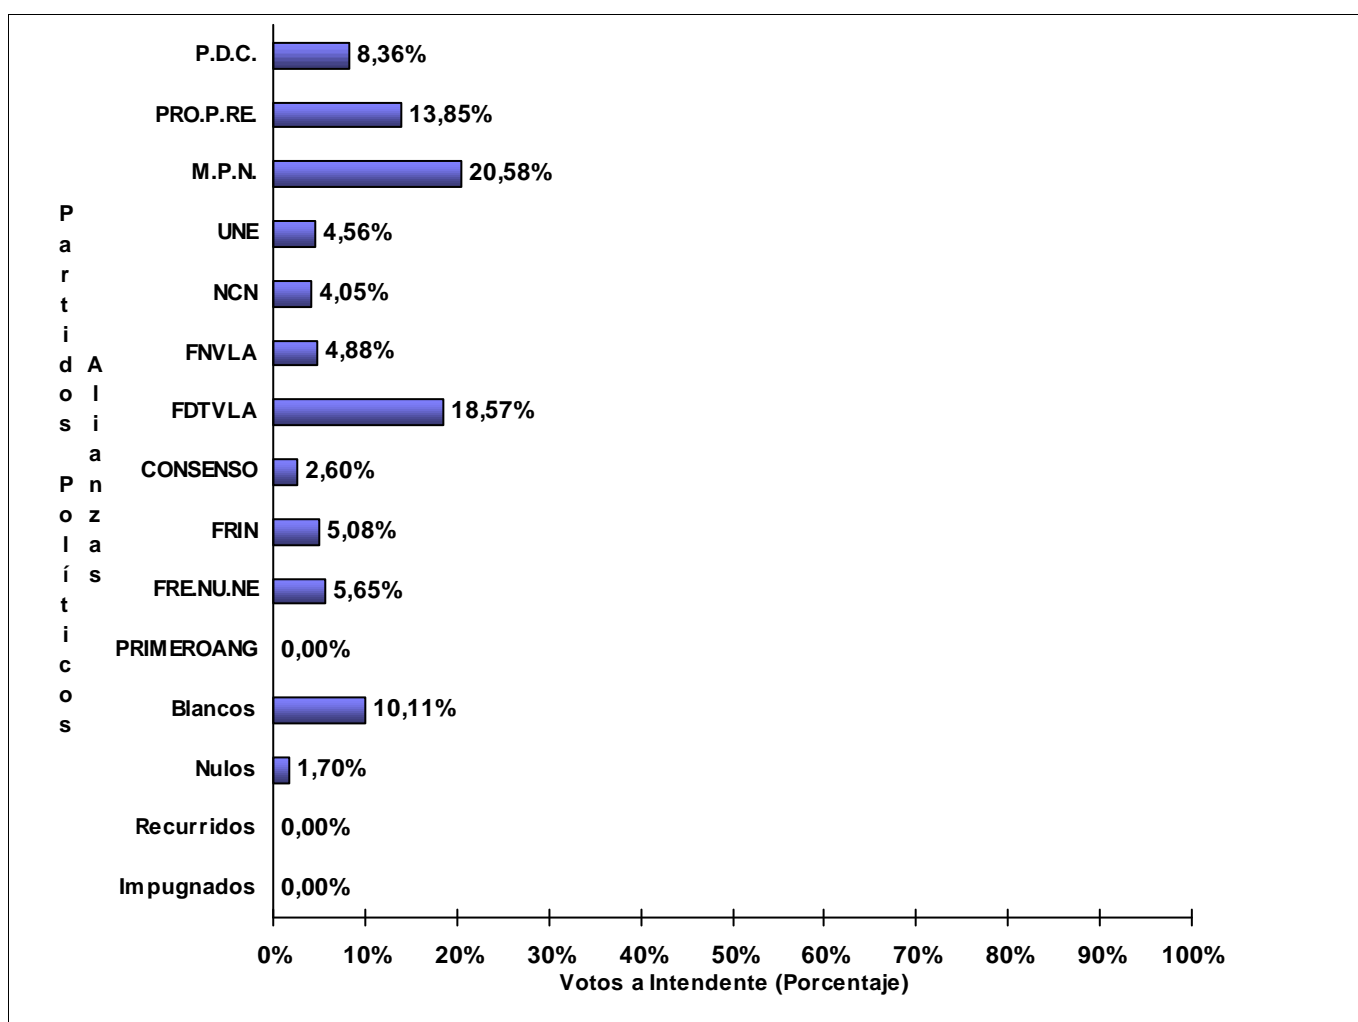

JUNTA ELECTORAL
Poder Judicial de la Provincia del Neuquén

ESCRUTINIO DEFINITIVO COMICIOS MUNICIPALES DE VILLA LA ANGOSTURA 27 de Octubre de 2019

Total de votos a Intendente por Partido Político / Alianza
sobre 32 Mesas Escrutadas de un total de 32 Mesas Habilitadas (100%)

Partidos Políticos / Alianzas	Votos a Intendente	
5 - PARTIDO DEMOCRATA CRISTIANO (P.D.C.)	698	8,36%
64 - PRO-PROPUESTA REPUBLICANA (PRO.P.RE.)	1.156	13,85%
151 - MOVIMIENTO POPULAR NEUQUINO (M.P.N.)	1.718	20,58%
166 - UNION DE LOS NEUQUINOS (UNE) (UNE)	381	4,56%
180 - NUEVO COMPROMISO NEUQUINO (NCN)	338	4,05%
664 - FRENTE NEUQUINO VILLA LA ANGOSTURA (FNVLA)	407	4,88%
665 - FRENTE DE TODOS VILLA LA ANGOSTURA (FDTVLA)	1.550	18,57%
666 - CONSENSO ANGOSTURA (CONSENSO)	217	2,60%
863 - FRENTE INTEGRADOR NEUQUINO (FRIN)	424	5,08%
882 - FRENTE NUEVO NEUQUEN (FRE.NU.NE)	472	5,65%
899 - PRIMERO ANGOSTURA (PRIMEROANG)	0	0,00%
Votos en Blanco	844	10,11%
Votos Nulos	142	1,70%
Votos Recurridos	0	0,00%
Votos Impugnados	0	0,00%
TOTAL DE VOTOS	8.347	