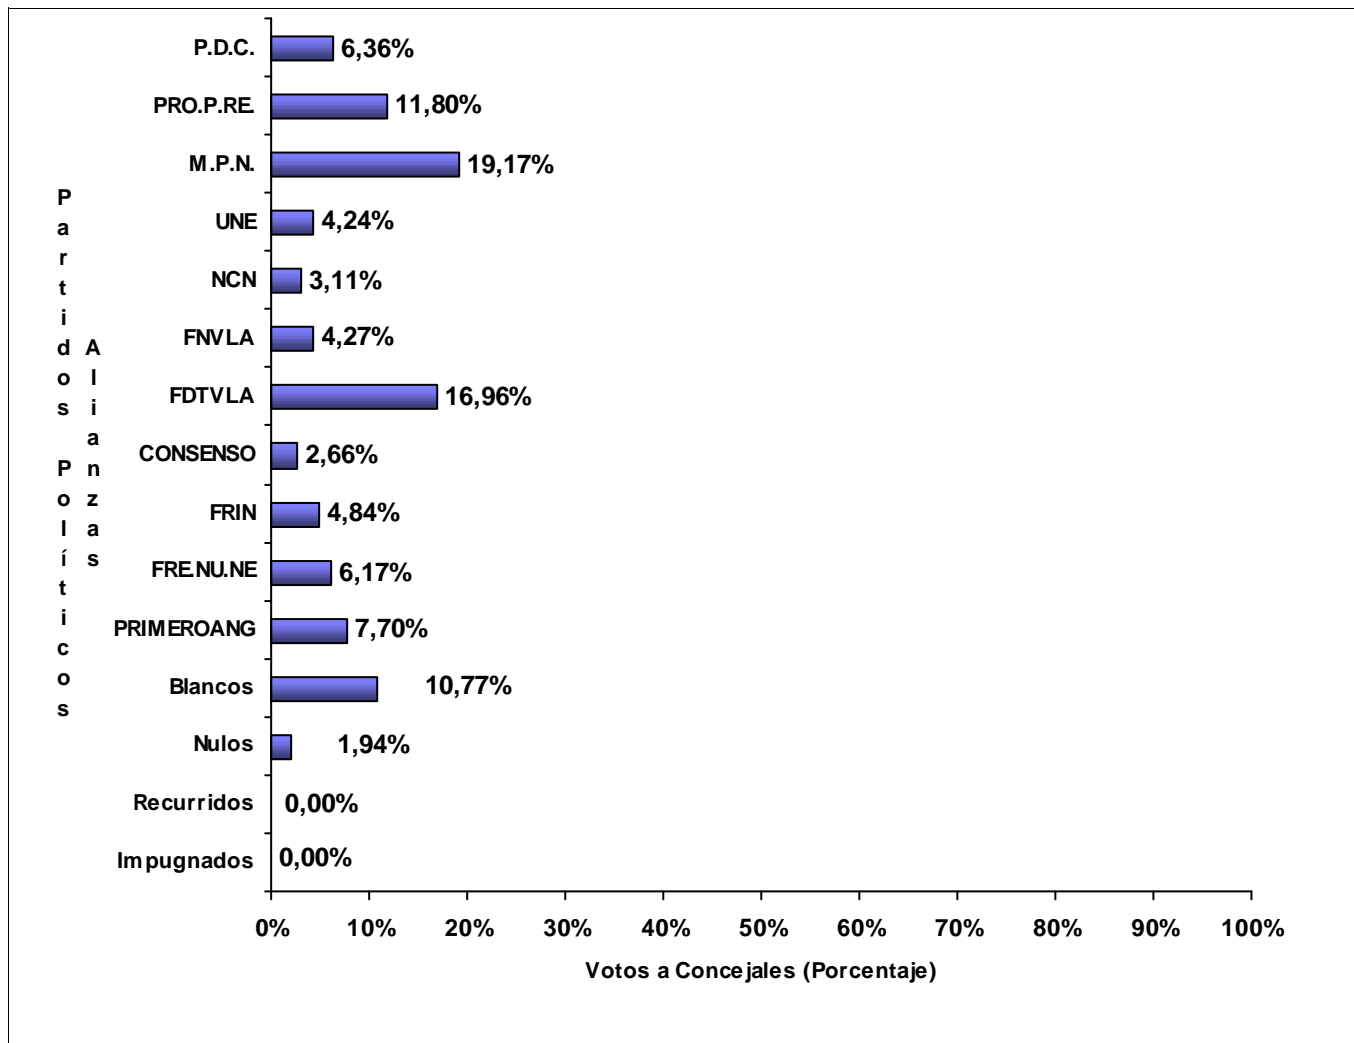

JUNTA ELECTORAL  
Poder Judicial de la Provincia del Neuquén

**ESCRUTINIO DEFINITIVO**  
**COMICIOS MUNICIPALES DE VILLA LA ANGOSTURA**  
**27 de Octubre de 2019**

Total de votos a Concejales por Partido Político / Alianza  
sobre 32 Mesas Escrutadas de un total de 32 Mesas Habilitadas (100%)

Partidos Políticos / Alianzas	Votos a Concejales	
5 - PARTIDO DEMOCRATA CRISTIANO (P.D.C.)	531	6,36%
64 - PRO-PROPUESTA REPUBLICANA (PRO.P.RE.)	985	11,80%
151 - MOVIMIENTO POPULAR NEUQUINO (M.P.N.)	1.600	19,17%
166 - UNION DE LOS NEUQUINOS (UNE) (UNE)	354	4,24%
180 - NUEVO COMPROMISO NEUQUINO (NCN)	260	3,11%
664 - FRENTE NEUQUINO VILLA LA ANGOSTURA (FNVLA)	356	4,27%
665 - FRENTE DE TODOS VILLA LA ANGOSTURA (FDTVLA)	1.416	16,96%
666 - CONSENSO ANGOSTURA (CONSENSO)	222	2,66%
863 - FRENTE INTEGRADOR NEUQUINO (FRIN)	404	4,84%
882 - FRENTE NUEVO NEUQUEN (FRE.NU.NE)	515	6,17%
899 - PRIMERO ANGOSTURA (PRIMEROANG)	643	7,70%
Votos en Blanco	899	10,77%
Votos Nulos	162	1,94%
Votos Recurridos	0	0,00%
Votos Impugnados	0	0,00%
<b>TOTAL DE VOTOS</b>	<b>8.347</b>	

(\*): % Votos Validos a Concejales sobre **8.185** total de votos validos emitidos