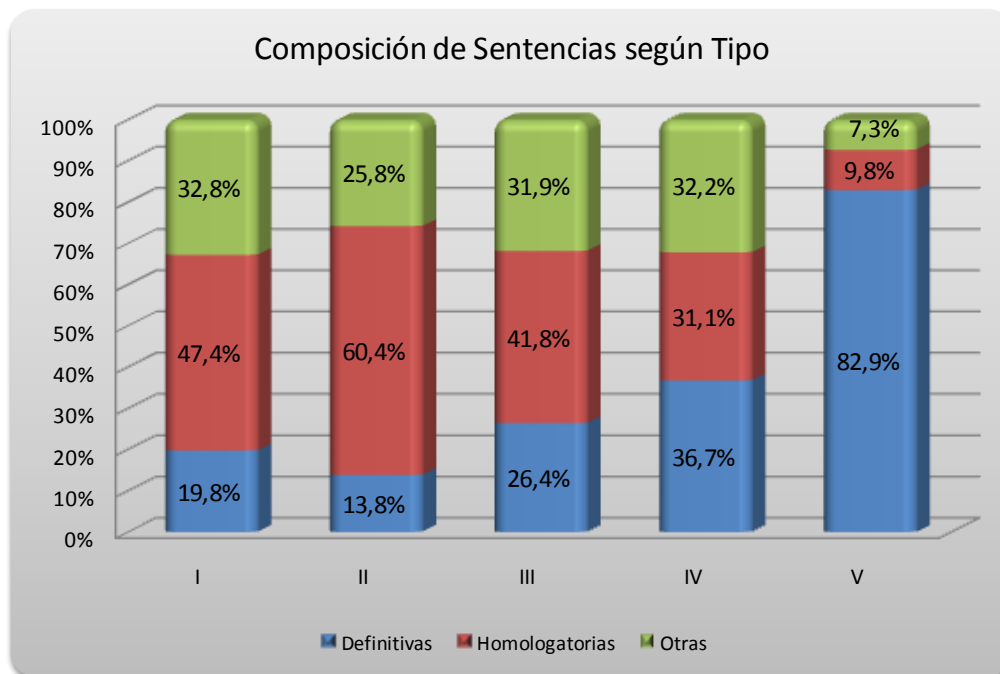

SENTENCIAS Familia, Niñez y Adolescencia

CIRCUNSCRIPCIÓN JUDICIAL	TIPO DE SENTENCIAS			TOTAL	%
	Definitivas	Homologatorias	Otras (1)		
I	335	803	555	1.693	66,5%
II	60	262	112	434	17,1%
III	24	38	29	91	3,6%
IV	105	89	92	286	11,2%
V	34	4	3	41	1,6%
TOTAL PROVINCIA	558	1.196	791	2.545	100,0%
%	21,9%	47,0%	31,1%	100,0%	

(1) Incluye sentencias de Divorcio por Mutuo Acuerdo, Internaciones y Otras.

SENTENCIAS Familia, Niñez y Adolescencia

Sentencias Homologatorias

Sentencias Otras