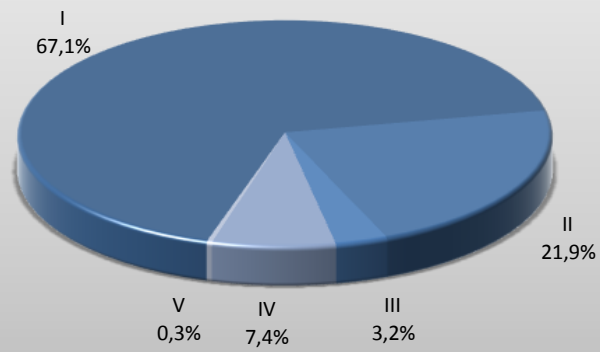

SENTENCIAS Familia, Niñez y Adolescencia

Sentencias Homologatorias