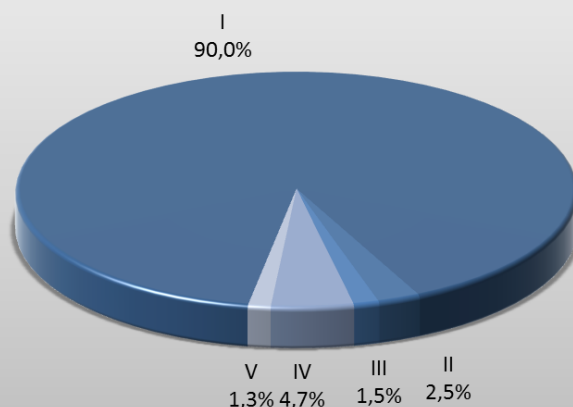

SENTENCIAS Laboral

CIRCUNSCRIPCION JUDICIAL	TIPO DE SENTENCIAS			TOTAL	%
	Definitivas	Homologatorias	Otras (*)		
I	1.255	1.100	1.016	3.371	75,2%
II	93	30	144	267	6,0%
III	107	18	134	259	5,8%
IV	82	58	344	484	10,8%
V	26	16	62	104	2,3%
TOTAL PROVINCIA	1.563	1.222	1.700	4.485	100,0%
%	34,8%	27,2%	37,9%	100,0%	

(*) A partir del año 2013 incluye interlocutorias.

SENTENCIAS Laboral

Sentencias Definitivas

Sentencias Homologatorias

SENTENCIAS Laboral