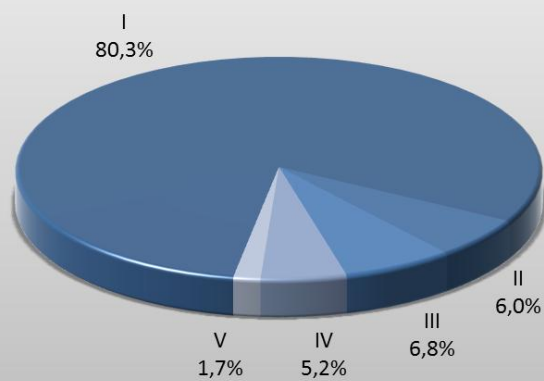

SENTENCIAS Laboral

CIRCUNSCRIPCION JUDICIAL	TIPO DE SENTENCIAS			TOTAL	%
	Definitivas	Homologatorias	Otras (*)		
I	1.255	1.100	1.016	3.371	75,2%
II	93	30	144	267	6,0%
III	107	18	134	259	5,8%
IV	82	58	344	484	10,8%
V	26	16	62	104	2,3%
TOTAL PROVINCIA	1.563	1.222	1.700	4.485	100,0%
%	34,8%	27,2%	37,9%	100,0%	

(*) A partir del año 2013 incluye interlocutorias.

SENTENCIAS Laboral

Sentencias Definitivas

Sentencias Homologatorias

SENTENCIAS Laboral