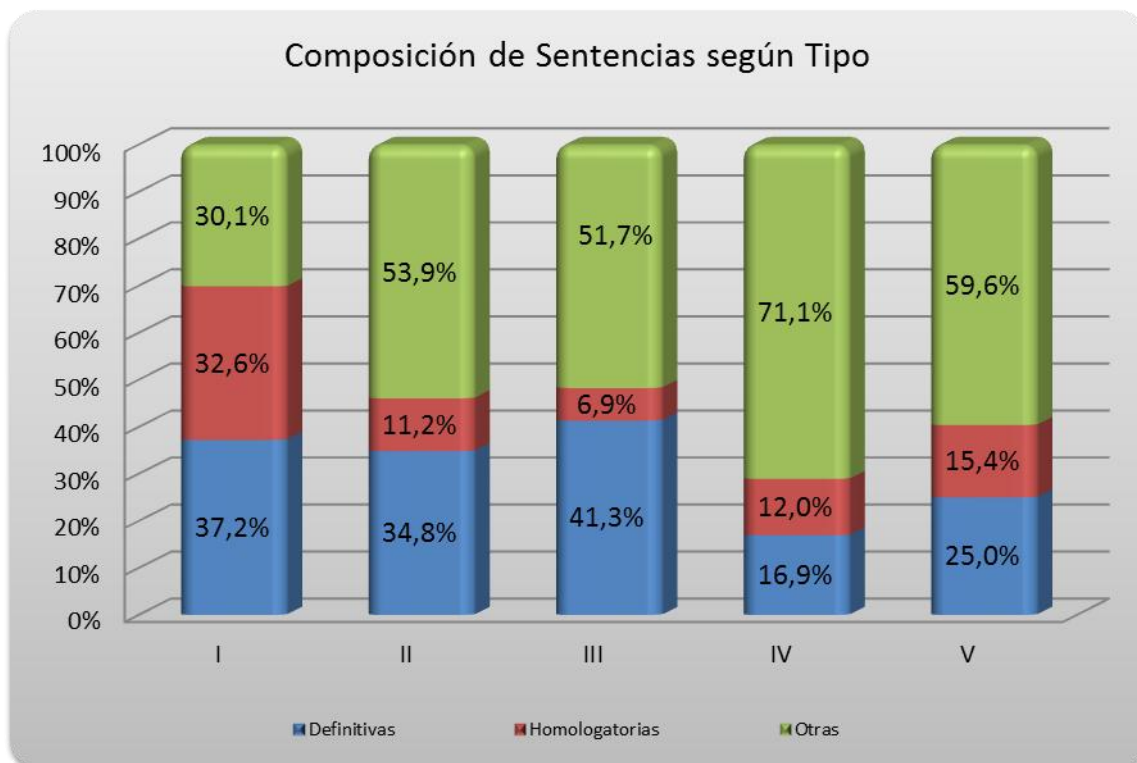

SENTENCIAS Laboral

CIRCUNSCRIPCION JUDICIAL	TIPO DE SENTENCIAS			TOTAL	%
	Definitivas	Homologatorias	Otras (*)		
I	1.255	1.100	1.016	3.371	75,2%
II	93	30	144	267	6,0%
III	107	18	134	259	5,8%
IV	82	58	344	484	10,8%
V	26	16	62	104	2,3%
TOTAL PROVINCIA	1.563	1.222	1.700	4.485	100,0%
%	34,8%	27,2%	37,9%	100,0%	

(*) A partir del año 2013 incluye interlocutorias.

SENTENCIAS Laboral

Sentencias Definitivas

Sentencias Homologatorias

SENTENCIAS Laboral