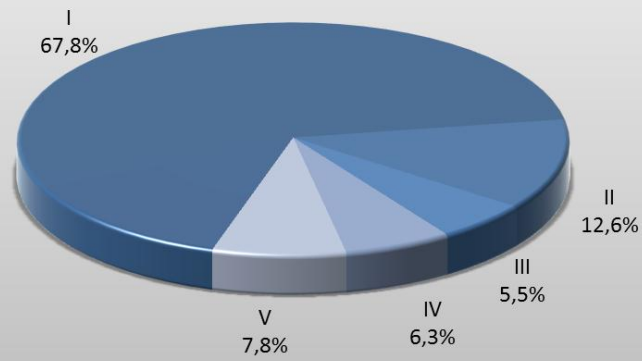

SENTENCIAS Familia, Niñez y Adolescencia

Sentencias Homologatorias