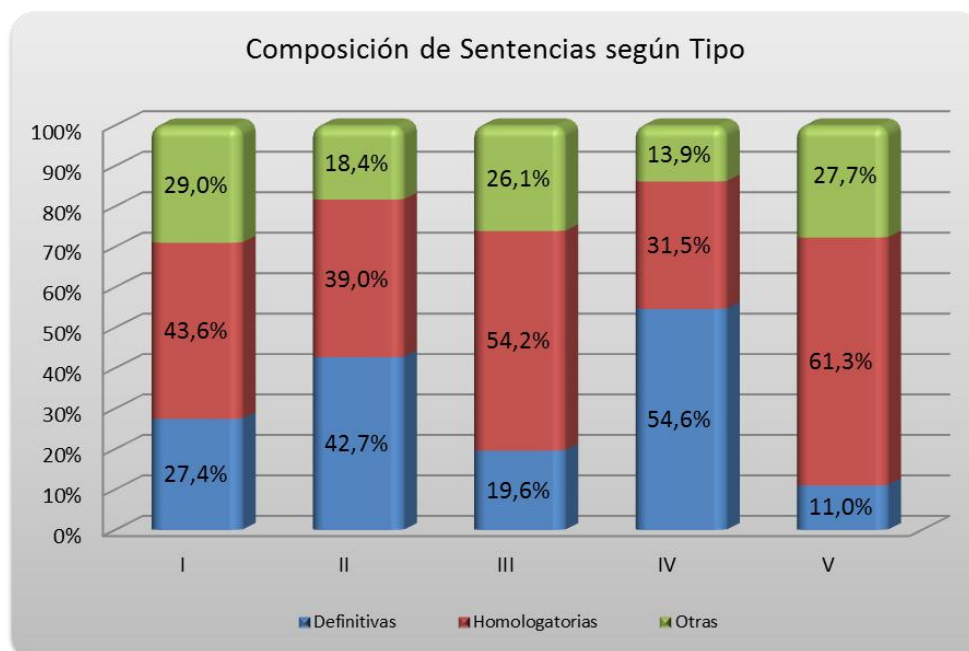

SENTENCIAS

Familia, Niñez y Adolescencia

CIRCUNSCRIPCION JUDICIAL	TIPO DE SENTENCIAS			TOTAL	%
	Definitivas	Homologatorias	Otras (1)		
I	640	1.017	677	2.334	67,4%
II	207	189	89	485	14,0%
III	30	83	40	153	4,4%
IV	165	95	42	302	8,7%
V	21	117	53	191	5,5%
TOTAL PROVINCIA	1.063	1.501	901	3.465	100,0%

SENTENCIAS Familia, Niñez y Adolescencia

Sentencias Homologatorias

Sentencias Otras