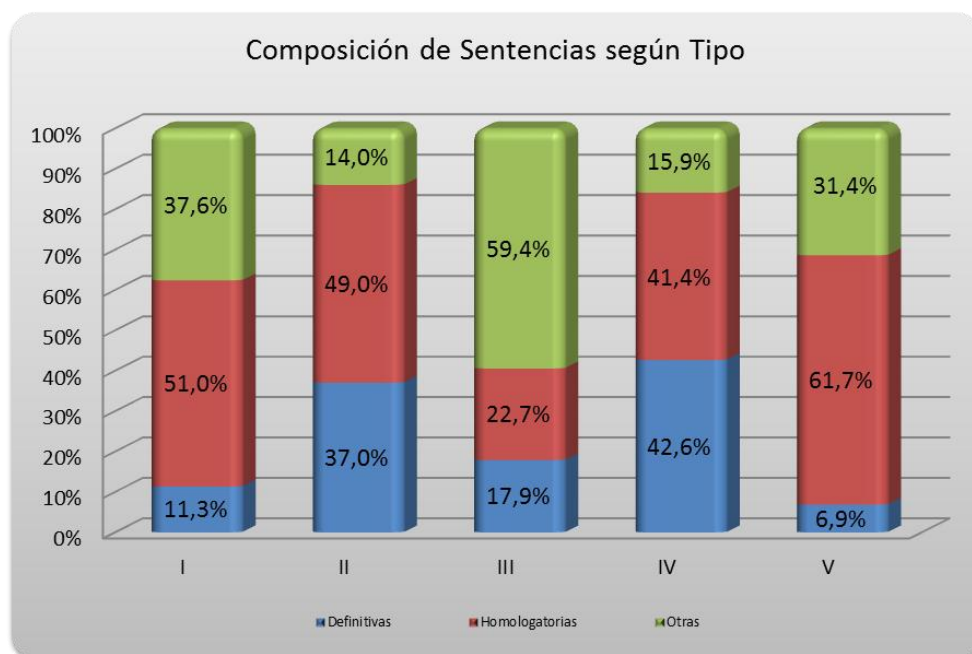

SENTENCIAS

Familia, Niñez y Adolescencia

CIRCUNSCRIPCION JUDICIAL	TIPO DE SENTENCIAS			TOTAL	%
	Definitivas	Homologatorias	Otras (1)		
I	283	1.273	939	2.495	67,4%
II	143	189	54	386	10,4%
III	56	71	186	313	8,5%
IV	142	138	53	333	9,0%
V	12	108	55	175	4,7%
TOTAL PROVINCIA	636	1.779	1.287	3.702	100,0%
%	17,2%	48,1%	34,8%	100,0%	

(1) Incluye sentencias de Divorcio por Mutuo Acuerdo, Internaciones y Otras.

SENTENCIAS Familia, Niñez y Adolescencia

Sentencias Homologatorias

Sentencias Otras