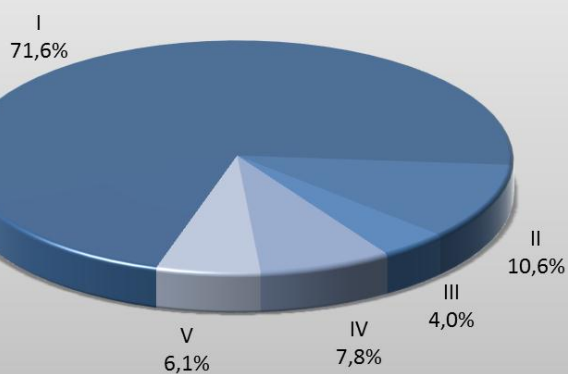

SENTENCIAS Familia, Niñez y Adolescencia

Sentencias Homologatorias