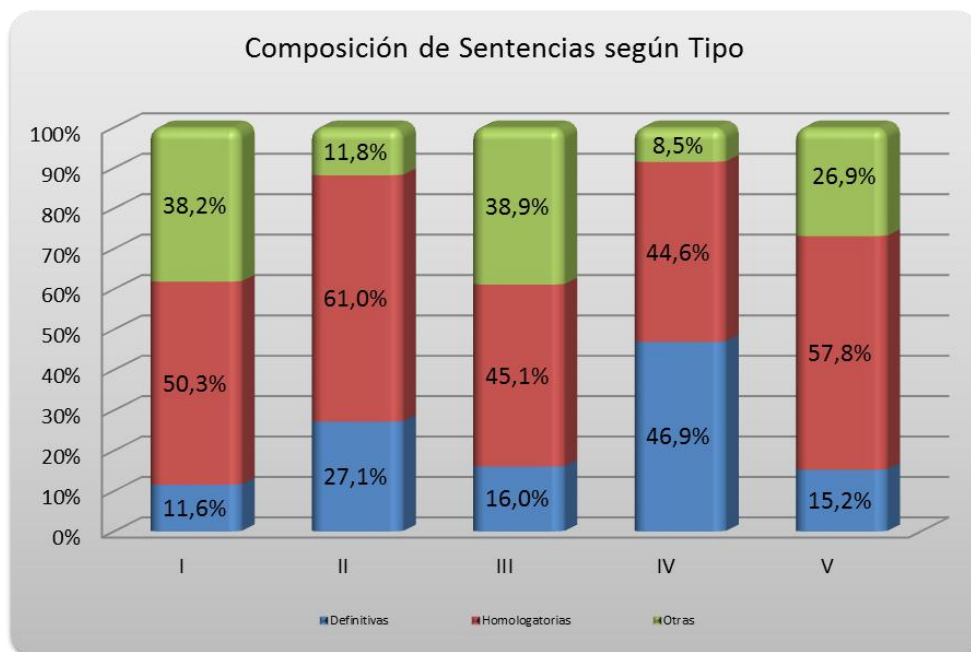

SENTENCIAS

Familia, Niñez y Adolescencia

CIRCUNSCRIPCION JUDICIAL	TIPO DE SENTENCIAS			TOTAL	%
	Definitivas	Homologatorias	Otras (1)		
I	302	1.312	996	2.610	65,3%
II	133	299	58	490	12,3%
III	52	146	126	324	8,1%
IV	165	157	30	352	8,8%
V	34	129	60	223	5,6%
TOTAL PROVINCIA	686	2.043	1.270	3.999	100,0%
%	17,2%	51,1%	31,8%	100,0%	

(1) Incluye sentencias de Divorcio por Mutuo Acuerdo, Internaciones y Otras.