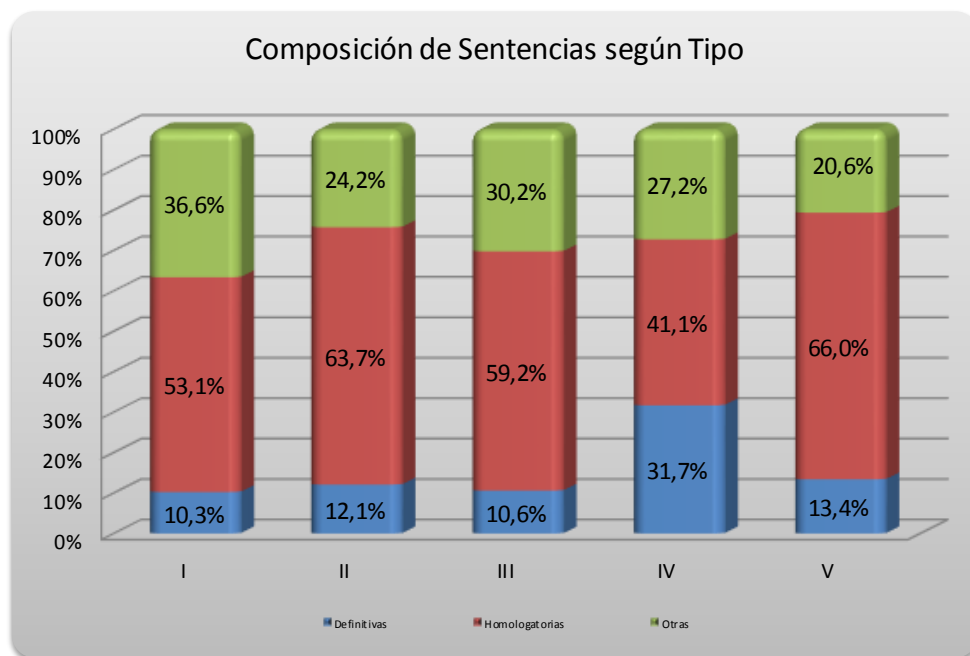

SENTENCIAS Familia, Niñez y Adolescencia

CIRCUNSCRIPCION JUDICIAL	TIPO DE SENTENCIAS			TOTAL	%
	Definitivas	Homologatorias	Otras (1)		
I	193	998	688	1.879	67,9%
II	39	205	78	322	11,6%
III	26	145	74	245	8,9%
IV	71	92	61	224	8,1%
V	13	64	20	97	3,5%
TOTAL PROVINCIA	342	1.504	921	2.767	100,0%
%	12,4%	54,4%	33,3%	100,0%	

(1) Incluye sentencias de Divorcio por Mutuo Acuerdo, Internaciones y Otras.