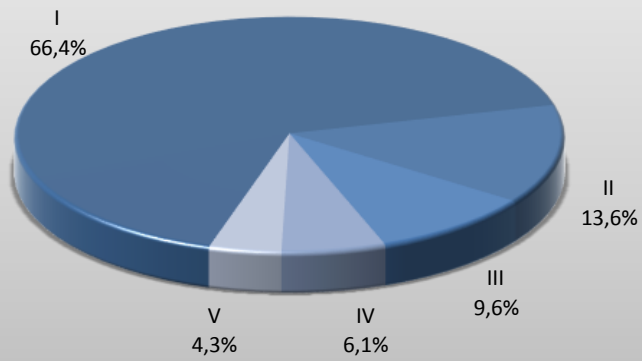

SENTENCIAS Familia, Niñez y Adolescencia

Sentencias Homologatorias