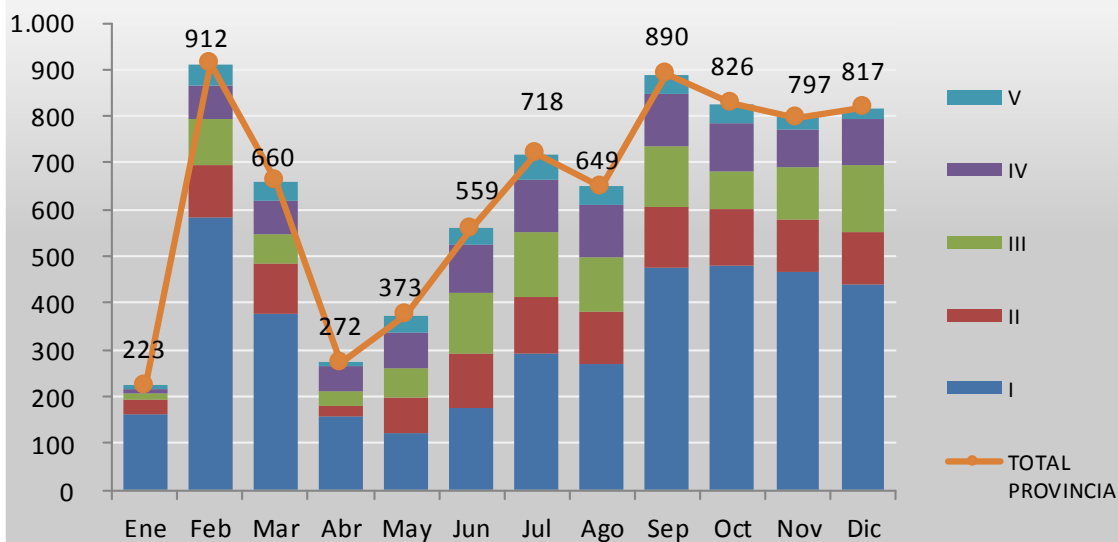

EVOLUCIÓN AUDIENCIAS REALIZADAS

CIRCUNSCRIPCIÓN	MES												TOTAL	%	PROMEDIO DIARIO
	Ene	Feb	Mar	Abr	May	Jun	Jul	Ago	Sep	Oct	Nov	Dic			
I	162	585	376	156	120	176	290	269	474	481	467	441	3.997	51,9%	17
II	31	112	109	25	79	117	123	113	130	121	111	111	1.182	15,4%	5
III	16	99	61	32	62	127	138	114	131	82	113	142	1.117	14,5%	5
IV	8	71	71	54	75	105	115	113	112	102	81	99	1.006	13,1%	4
V	6	45	43	5	37	34	52	40	43	40	25	24	394	5,1%	2
<b>TOTAL PROVINCIA</b>	<b>223</b>	<b>912</b>	<b>660</b>	<b>272</b>	<b>373</b>	<b>559</b>	<b>718</b>	<b>649</b>	<b>890</b>	<b>826</b>	<b>797</b>	<b>817</b>	<b>7.696</b>	<b>100,0%</b>	<b>33</b>

Evolución Audiencias Realizadas

Audiencias Realizadas